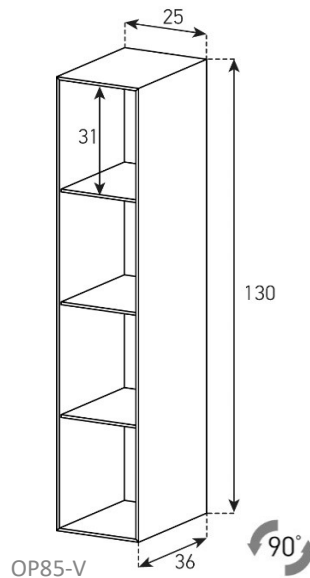

Höhe 130 cm - Breite 40/25 cm - Tiefe 36 cm

OP80-V

OP85-V

OP80-H (Horizontal)

OP80-V (Vertikal)

uVP

Holzfarben	628.-
------------	-------

OP85-H (Horizontal)