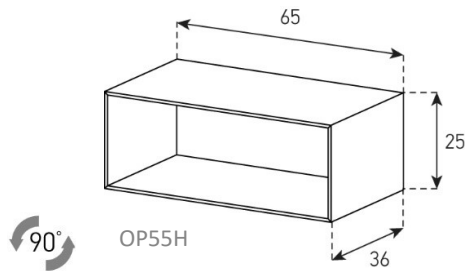

Aufpreis pro Front

Tablar links und rechts verstellbar +4cm, Mitte fix

ELEMENT MIT WANDAUFHÄNGUNG

Höhe 25 cm - Breite 65 cm - Tiefe 36 cm

ED55-F

uVP

Body + Front Glasfarben	568.-
Body Ätztglas, Front Glasfarben	588.-
Body Keramik 1, Front Glasfarben	638.-
Aufpreis Front Nr. 13 - Ätztglas	15.-
Aufpreis Front Nr. 13 - Keramik 1	30.-
Aufpreis Front Nr. 13 - Keramik 2 oder Holz	50.-