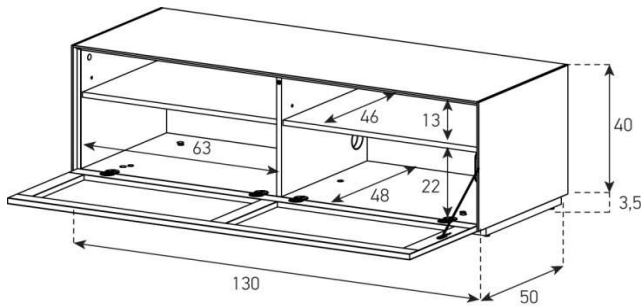

EX12-P1

Front Perforiert:

uVP

Body Glasfarben	1'418.-
Body Ätztglas	1'518.-
Body Keramik 1	1'558.-

Tablare verstellbar +4cm