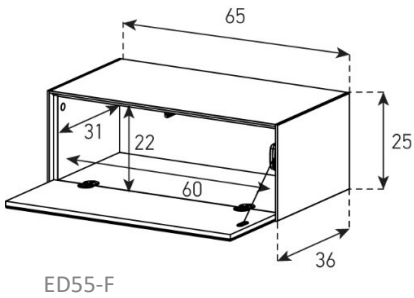

Aufpreis pro Front

Tablar links und rechts verstellbar +4cm, Mitte fix

ELEMENT MIT WANDAUFHÄNGUNG

Höhe 25 cm - Breite 65 cm - Tiefe 36 cm

ED55-F

uVP

Body + Front Glasfarben	568.-
Body Ätztglas, Front Glasfarben	588.-
Body Keramik 1, Front Glasfarben	638.-
Aufpreis Front Nr. 13 - Ätztglas	15.-
Aufpreis Front Nr. 13 - Keramik 1	30.-
Aufpreis Front Nr. 13 - Keramik 2 oder Holz	50.-