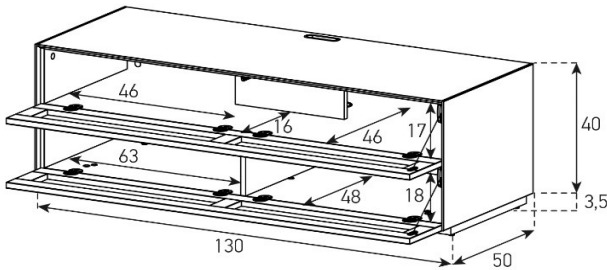

EX10-PP

Fronten Perforiert:

uVP

Body Glasfarben	1'418.-
Body Ätzglas	1'518.-