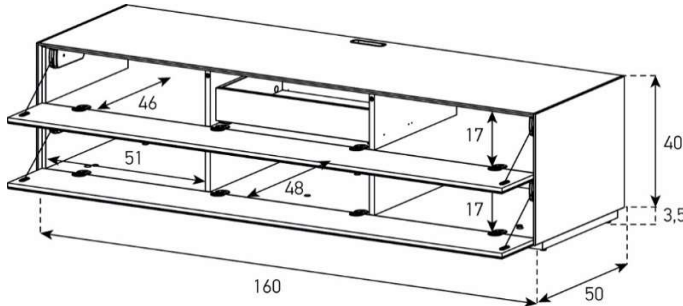

EX30-FF

uVP

Body + Front Glasfarben	1'648.-
Body Ätztglas, Front Glasfarben	1'748.-
Aufpreis Front Nr. 12 - Ätztglas	25.-
Aufpreis Front Nr. 12 - Keramik 1	50.-
Aufpreis Front Nr. 12 - Keramik 2 oder Holz	75.-

Aufpreis pro Front