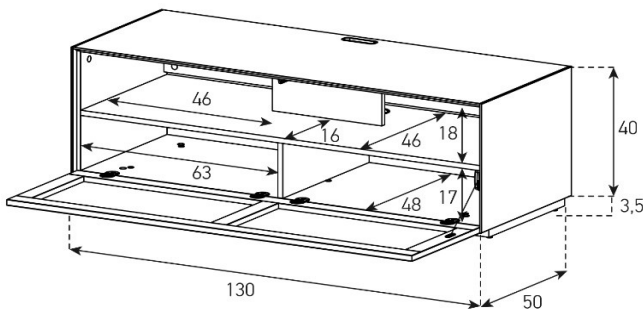

EX10-PS

Front Perforiert:

uVP

Body Glasfarben	1'418.-
Body Ätzglas	1'518.-