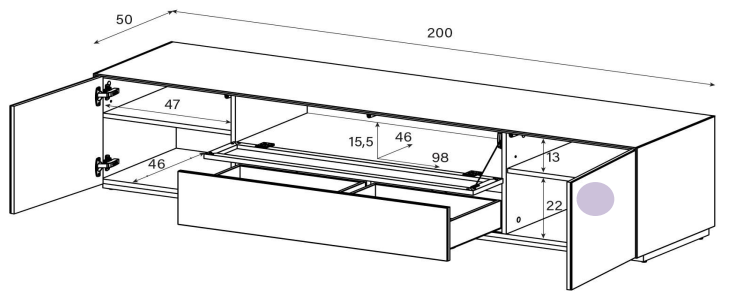

EX52-PD

(Front oben Perforiert)

uVP

Body + Front Glasfarben	1'898.-
Body Ätzglas, Front Glasfarben	1'998.-
Body Keramik 1, Front Glasfarben	2'198.-
Aufpreis Front Nr. 3 - Ätzglas	15.-
Aufpreis Front Nr. 3 - Keramik 1	30.-
Aufpreis Front Nr. 3 - Keramik 2 oder Holz	50.-
Aufpreis Front Nr. 5 - Ätzglas	20.-
Aufpreis Front Nr. 5 - Keramik 1	40.-
Aufpreis Front Nr. 5 - Keramik 2 oder Holz	60.-

Aufpreis pro Front

Tablar links und rechts verstellbar +4cm, Mitte fix