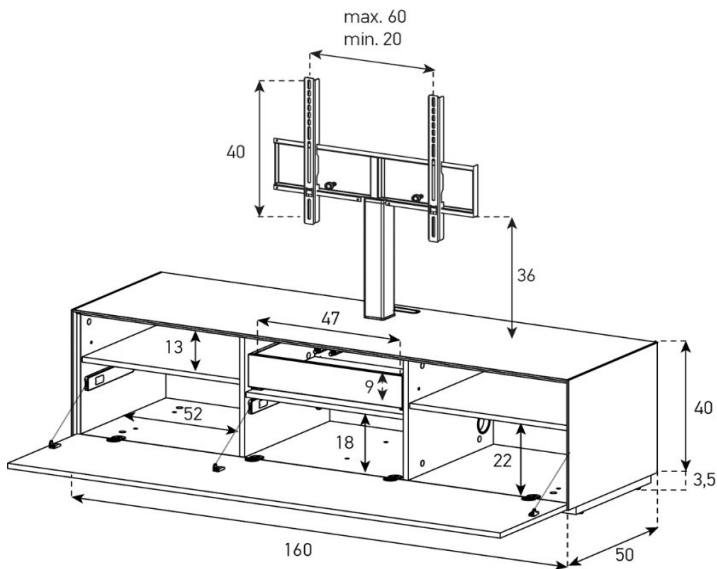

Tablar links und rechts verstellbar +4cm, Mitte fix

EX31-F

(Mit drehbarer Halterung)

uVP

Body + Front Glasfarben	1'648.-
Body Ätztglas, Front Glasfarben	1'748.-
Aufpreis Front Nr. 17 - Ätztglas	50.-
Aufpreis Front Nr. 17 - Keramik 1	100.-
Aufpreis Front Nr. 17 - Keramik 2 oder Holz	150.-