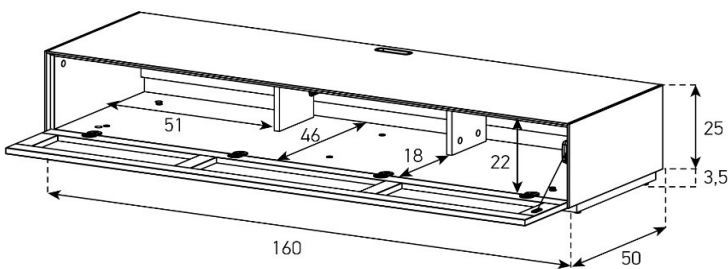

EX35-PS

Front Perforiert:

uVP

Body Glasfarben	1'398.-
Body Ätztglas	1'478.-