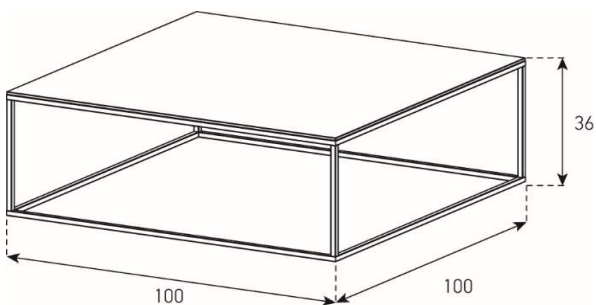

CTS-100G

HxBxT = 36x100x100 cm

uVP

CTS-100G-Glasfarben	598.-
CTS-100G-Ätztglasfarben	658.-
CTS-100G-Keramik 1	778.-
CTS-100G-Keramik 2	1'048.-