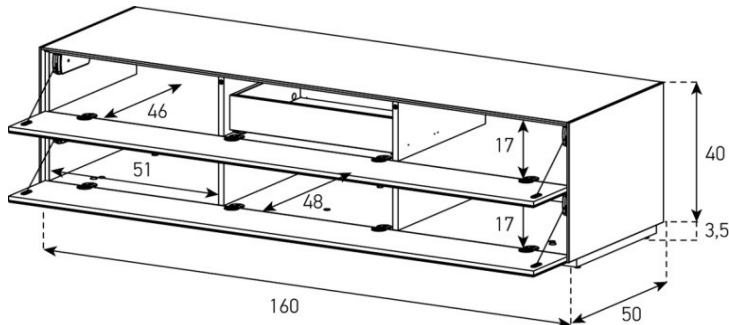

EX32-FF

uVP

Body + Front Glasfarben	1'648.-
Body Ätztglas, Front Glasfarben	1'748.-
Body Keramik 1, Front Glasfarben	1'848.-
Aufpreis Front Nr. 12 - Ätztglas	25.-
Aufpreis Front Nr. 12 - Keramik 1	50.-
Aufpreis Front Nr. 12 - Keramik 2 oder Holz	75.-

Aufpreis pro Front