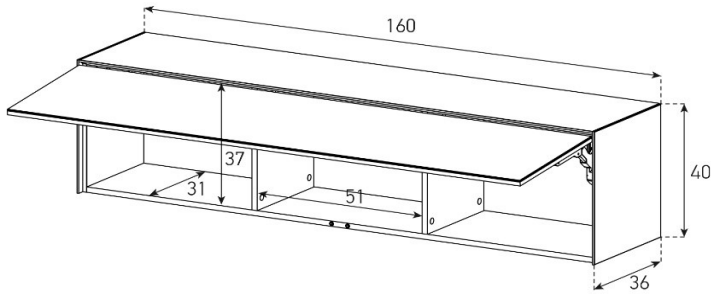

Front Perforiert:

uVP

Body Glasfarben	1'298.-
Body Ätzglas	1'348.-

Höhe 40 cm - Breite 160 cm - Tiefe 36 cm

ED30-F

uVP

Body + Front Glasfarben	1'328.-
Body Ätzglas, Front Glasfarben	1'368.-
Body Keramik 1, Front Glasfarben	1'448.-
Aufpreis Front Nr. 17 - Ätzglas	50.-
Aufpreis Front Nr. 17 - Keramik 1	100.-
Aufpreis Front Nr. 17 - Keramik 2 oder Holz	150.-