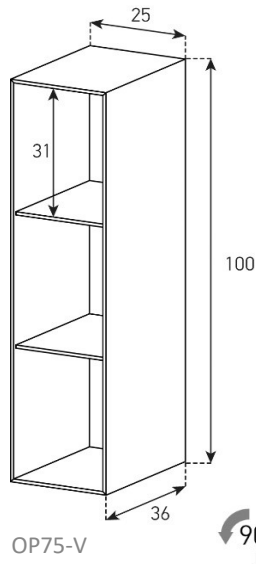

OP75-V

OP70-H (Horizontal)

OP70-V (Vertikal)

uVP

Holzfarben	578.-

OP75-H (Horizontal)

OP75-V (Vertikal)

uVP

Holzfarben	518.-