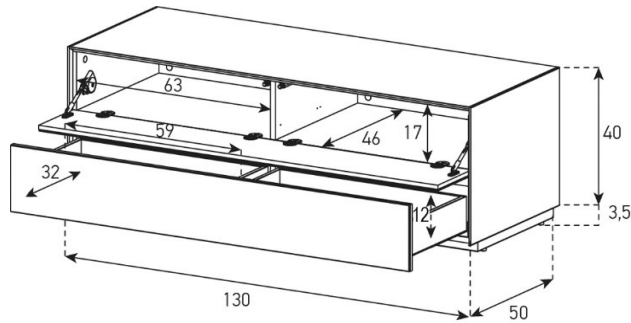

EX12-FD

uVP

Body + Front Glasfarben	1'348.-
Body Ätzglas, Front Glasfarben	1'448.-
Body Keramik 1, Front Glasfarben	1'488.-
Aufpreis Front Nr. 4 - Ätzglas	20.-
Aufpreis Front Nr. 4 - Keramik 1	40.-
Aufpreis Front Nr. 4 - Keramik 2 oder Holz	60.-

Aufpreis pro Front