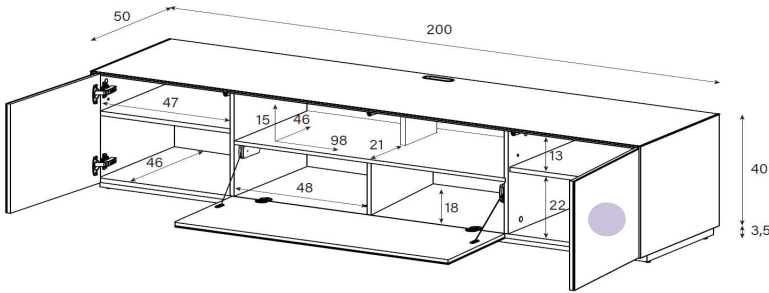

Body Glasfarben	1'798.-
Body Ätzglas	1'898.-

Tablar links und rechts verstellbar +4cm, Mitte fix

Halterung drehbar 45° (auf beide Seiten)
Belastbarkeit 40 kg / -65"

Höhe 40 cm - Breite 200 cm - Tiefe 50 cm (mit Loch in Deckplatte)