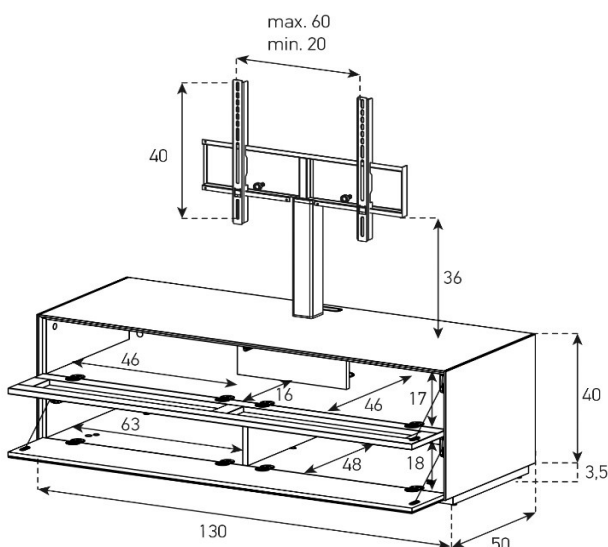

EX11-PF

Front oben Perforiert:

uVP

Body + Front Glasfarben	1'518.-
Body Ätzglas, Front Glasfarben	1'618.-
Aufpreis Front Nr. 4 - Ätzglas	20.-
Aufpreis Front Nr. 4 - Keramik 1	40.-
Aufpreis Front Nr. 4 - Keramik 2 oder Holz	60.-

Halterung drehbar 45° (auf beide Seiten)
Belastbarkeit 40 kg / -65"