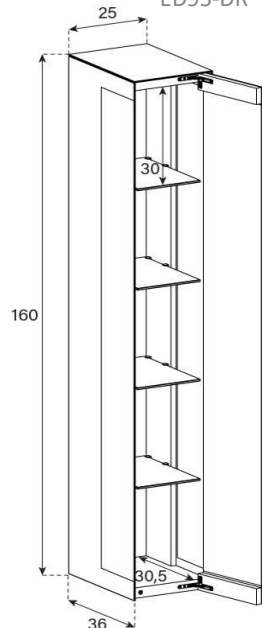

ED95-DR

ED96-DR

ED91-DR (Scharniere Rechts)

ED91-DL (Scharniere Links)

Body Glasfarben Glanz - Front Klarglas	1'468.-

Tablar entfernbar

ED96-DR (Scharniere Rechts)

ED96-DL (Scharniere Links)

Body Glasfarben Glanz - Front Klarglas	1'368.-

Tablar entfernbar

Mit Beleuchtung

Innenfarbe im Code angeben.

Aussenfarbe nur Glanzglas möglich.

Beispiel: ED91-DR-CWN-BLK-A