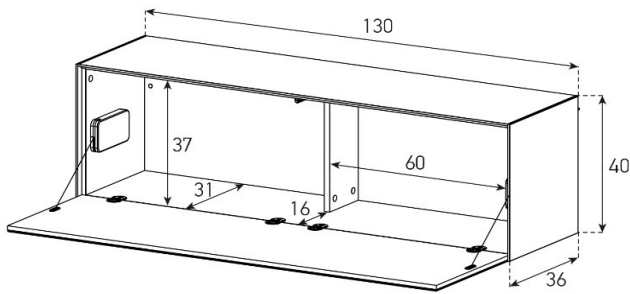

Höhe 40 cm - Breite 130 cm - Tiefe 36 cm

ED60-F

uVP

Body + Front Glasfarben	1'168.-
Body Ätzglas, Front Glasfarben	1'228.-
Body Keramik 1, Front Glasfarben	1'298.-
Aufpreis Front Nr. 8 - Ätzglas	40.-
Aufpreis Front Nr. 8 - Keramik 1	80.-
Aufpreis Front Nr. 8 - Keramik 2 oder Holz	120.-