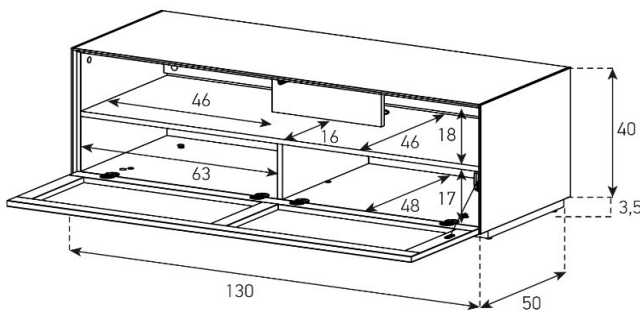

Tablare verstellbar +4cm

EX12-P1

Front Perforiert:

uVP

Body Glasfarben	1'418.-
Body Ätztglas	1'518.-
Body Keramik 1	1'558.-

Tablare verstellbar +4cm

EX12-PS

Front Perforiert: