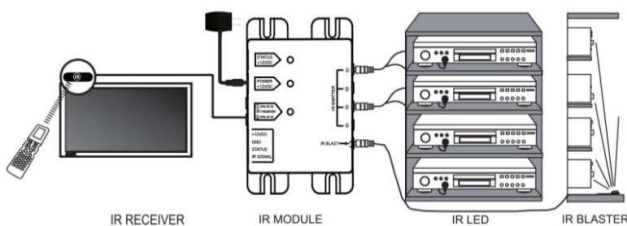

KL49

HxBxT = 35x49x49 cm

uVP

Glasfarben	258.-
Ätzglas	278.-
Keramik 1	308.-
Keramik 2	448.-

KL42

HxBxT = 42x42x42 cm

uVP

Glasfarben	238.-
Ätzglas	258.-
Keramik 1	278.-
Keramik 2	418.-

Farbauswahl für Metall-Füße siehe Seite 5

-BLK kommt immer wenn keine andere Farbe angegeben wird!

Für weitere Salon- und Beistelltische siehe separate Preisliste
Inkl. Esstische, Bürotische und Regale, Spiegel und Sideboards

SONDERELEMENT FÜR PLATTENSPIELER

ER01-F

HxBxT = 43.5/49x65x50 cm

uVP

Glasfarben Glanz	1'248.-
Ätzglas	1'348.-
Keramik 1 (nur an Seite möglich)	1'448.-

kein Laminat möglich

(Klappdeckel in Klarglas mit schwarzem Rand oder komplett eingefärbt ohne Durchsicht)

Zubehör

IR-Link

uVP

Infrarot Kit (Artikel-Nr. CAV-BXIR02)	99.-

(IR-Signal geht auch durch die perforierte Front)