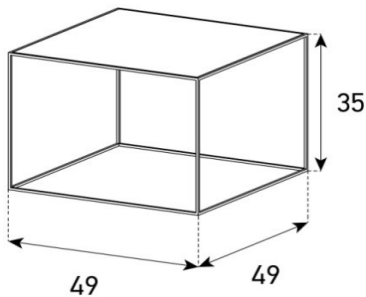

KL49

HxBxT = 35x49x49 cm

uVP

Glasfarben	258.-
Ätzglas	278.-
Keramik 1	308.-
Keramik 2	448.-

KL42

HxBxT = 42x42x42 cm

uVP

Glasfarben	238.-
Ätzglas	258.-
Keramik 1	278.-
Keramik 2	418.-

Farbauswahl für Metall-Füße siehe Seite 5

-BLK kommt immer wenn keine andere Farbe angegeben wird!

Für weitere Salon- und Beistelltische siehe separate Preisliste
Inkl. Esstische, Bürotische und Regale, Spiegel und Sideboards