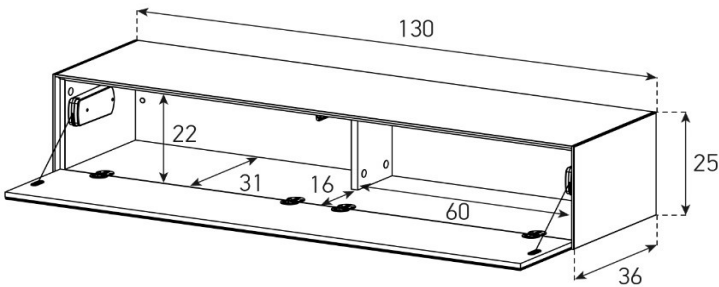

OP50-H (Horizontal)

uVP

Holzfarben	418.-
------------	-------

OP50-V (Vertikal)

Holzfarben	418.-
------------	-------

Höhe 25 cm - Breite 130 cm - Tiefe 36 cm

ED65-F

uVP