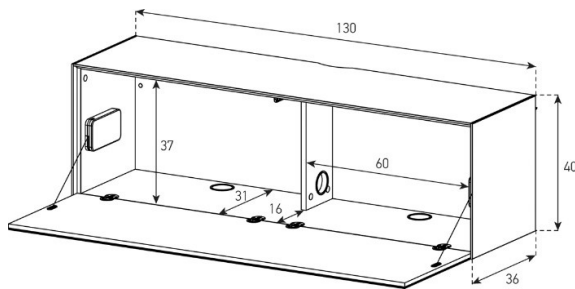

ED60-PS

Front Perforiert:

uVP

Body Glasfarben	1'298.-
Body Ätzglas	1'348.-
Body Keramik 1	1'398.-

Höhe 40 cm - Breite 130 cm - Tiefe 36 cm (mit Kabelöffnung in Deckplatte)

ED61-F

(mit Kabelöffnung in Deckplatte)