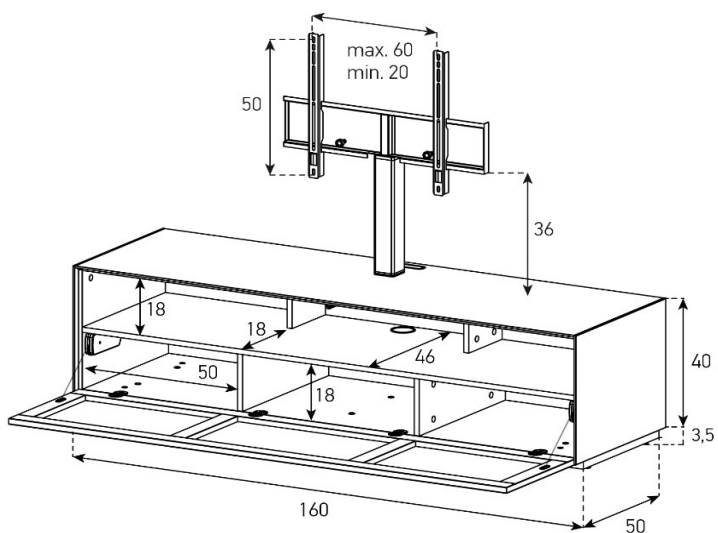

EX31-PS

Front Perforiert:

uVP

Body Glasfarben	1'798.-
Body Ätzglas	1'898.-