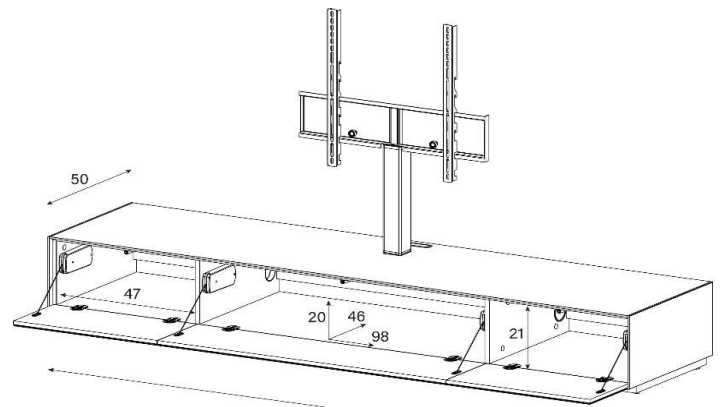

EX56-FFF (mit drehbarer Halterung)

uVP

Body + Front Glasfarben	1'648.-
Body Ätztglas, Front Glasfarben	1'748.-
Aufpreis Front Nr. 23 - Ätztglas	10.-
Aufpreis Front Nr. 23 - Keramik 1	20.-
Aufpreis Front Nr. 23 - Keramik 2 oder Holz	50.-
Aufpreis Front Nr. 14 - Ätztglas	20.-
Aufpreis Front Nr. 14 - Keramik 1	40.-
Aufpreis Front Nr. 14 - Keramik 2 oder Holz	60.-

Aufpreis pro Front