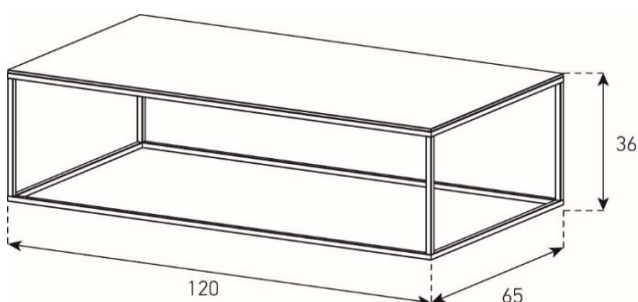

CTR-120G

HxBxT = 36x120x65 cm

uVP

CTR-120G-Glasfarben	518.-
CTR-120G-Ätztglasfarben	578.-
CTR-120G-Keramik 1	658.-
CTR-120G-Keramik 2	838.-

Farbauswahl für Metall-Fuss siehe Seite 5