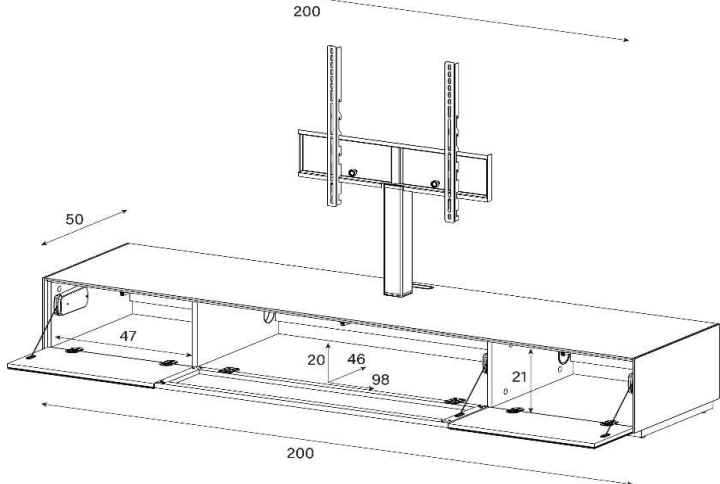

EX56-FPF

(mit drehbarer Halterung und Perforation)

uVP

Body + Front Glasfarben	1'698.-
Body Ätztglas, Front Glasfarben	1'798.-
Aufpreis Front Nr. 23 - Ätztglas	10.-
Aufpreis Front Nr. 23 - Keramik 1	20.-
Aufpreis Front Nr. 23 - Keramik 2 oder Holz	50.-

Aufpreis pro Front

Halterung drehbar 45° (auf beide Seiten)
Belastbarkeit 40 kg / -65"