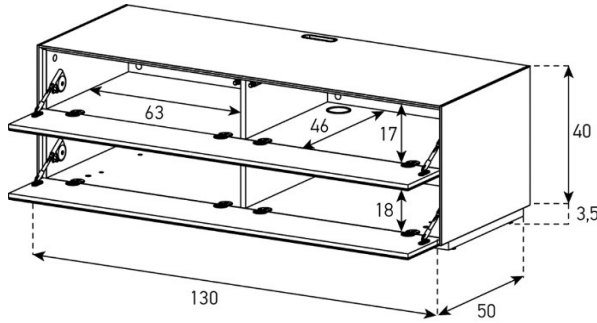

EX10-FF

uVP

Body + Front Glasfarben	1'368.-
Body Ätzglas, Front Glasfarben	1'448.-
Aufpreis Front Nr. 4 - Ätzglas	20.-
Aufpreis Front Nr. 4 - Keramik 1	40.-
Aufpreis Front Nr. 4 - Keramik 2 oder Holz	60.-

Aufpreis pro Front