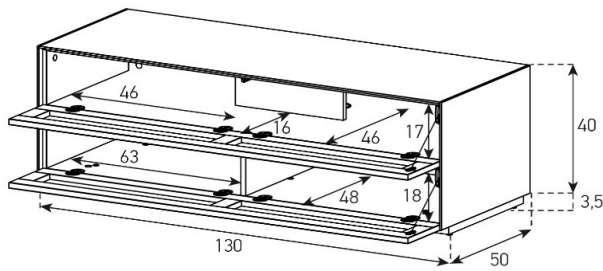

EX12-PP

Fronten Perforiert:

uVP

Body Glasfarben	1'418.-
Body Ätzglas	1'518.-
Body Keramik 1	1'558.-