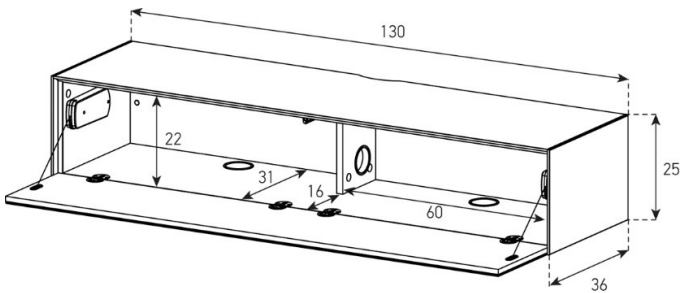

ED65-PS

Front Perforiert:

uVP

Body Glasfarben	1'248.-
Body Ätztglas	1'308.-
Body Keramik 1	1'348.-

Höhe 25 cm - Breite 130 cm - Tiefe 36 cm (mit Kabelöffnung in Deckplatte)

ED66-F

(mit Kabelöffnung in Deckplatte)