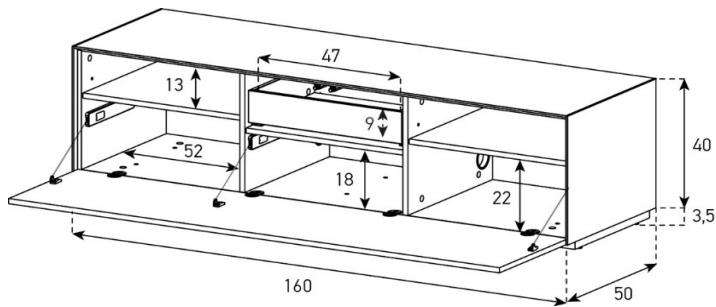

Tablar links und rechts verstellbar +4cm, Mitte fix

EX32-F

(Ohne Loch in Deckplatte)

uVP

Body + Front Glasfarben	1'548.-
Body Ätztglas, Front Glasfarben	1'648.-
Body Keramik 1, Front Glasfarben	1'748.-
Aufpreis Front Nr. 17 - Ätztglas	50.-
Aufpreis Front Nr. 17 - Keramik 1	100.-
Aufpreis Front Nr. 17 - Keramik 2 oder Holz	150.-