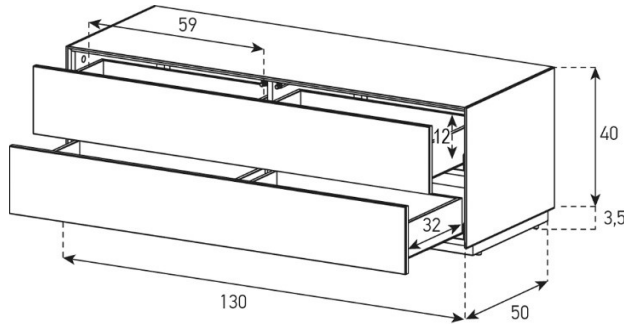

EX12-DD

uVP

Body + Front Glasfarben	1'348.-
Body Ätzglas, Front Glasfarben	1'448.-
Body Keramik 1, Front Glasfarben	1'488.-
Aufpreis Front Nr. 4 - Ätzglas	20.-
Aufpreis Front Nr. 4 - Keramik 1	40.-
Aufpreis Front Nr. 4 - Keramik 2 oder Holz	60.-

Aufpreis pro Front