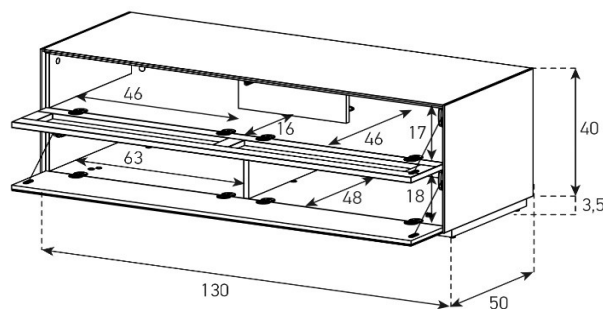

EX12-PF

Front oben Perforiert:

uVP

Body + Front Glasfarben	1'418.-
Body Ätzglas, Front Glasfarben	1'518.-
Body Keramik 1, Front Glasfarben	1'558.-
Aufpreis Front Nr. 4 - Ätzglas	20.-
Aufpreis Front Nr. 4 - Keramik 1	40.-
Aufpreis Front Nr. 4 - Keramik 2 oder Holz	60.-