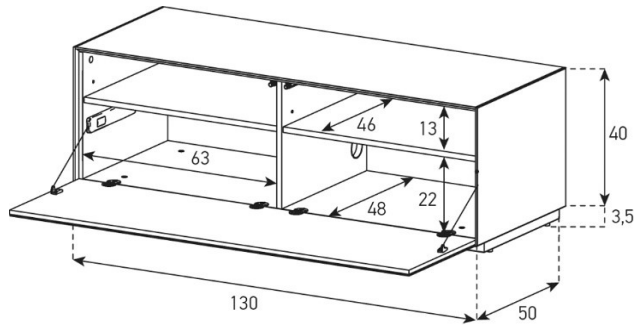

EX12-F

(ohne Loch in Deckplatte)

uVP

Body + Front Glasfarben	1'348.-
Body Ätztglas, Front Glasfarben	1'448.-
Body Keramik 1, Front Glasfarben	1'488.-
Aufpreis Front Nr. 8 - Ätztglas	40.-
Aufpreis Front Nr. 8 - Keramik 1	80.-
Aufpreis Front Nr. 8 - Keramik 2 oder Holz	120.-

Tablare verstellbar +4cm