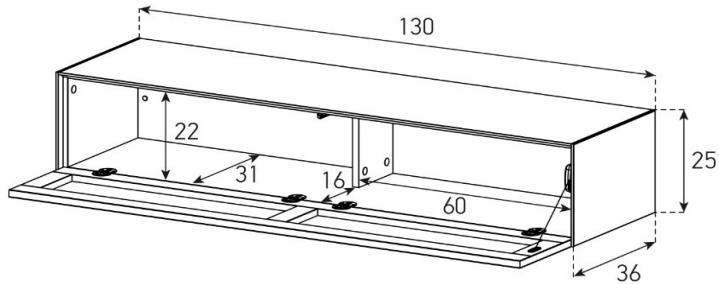

ED65-PS

Front Perforiert:

uVP

Body Glasfarben	1'248.-
Body Ätztglas	1'308.-
Body Keramik 1	1'348.-

Höhe 25 cm - Breite 130 cm - Tiefe 36 cm (mit Kabelöffnung in Deckplatte)