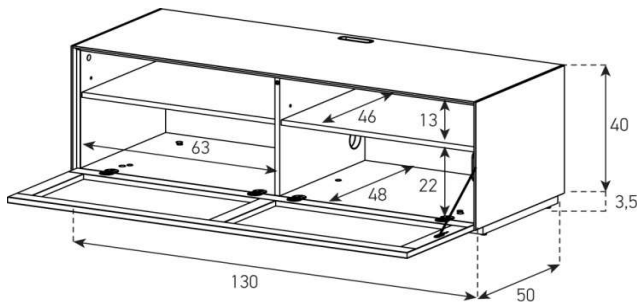

EX10-P1

Front Perforiert:

uVP

Body Glasfarben	1'418.-
Body Ätzglas	1'518.-

Tablare verstellbar +4cm