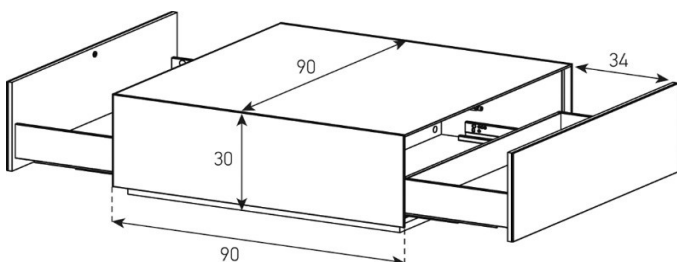

ES91-D

HxBxT = 33.5x90x90 cm

uVP

Body + Front Glasfarben	1'098.-
Body Ätztglas, Front Glasfarben	1'198.-
Body Keramik 1, Front Glasfarben	1'298.-
Aufpreis Front Nr. 19 - Ätztglas	20.-
Aufpreis Front Nr. 19 - Keramik	50.-
Aufpreis Front Nr. 19 - Keramik oder Holz	80.-

Aufpreis pro Schubladenfront

offen