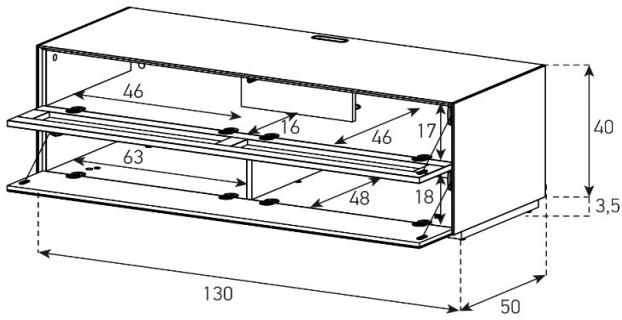

Aufpreis pro Front

EX10-PD

Front oben Perforiert:

uVP

Body + Front Glasfarben	1'418.-
Body Ätzglas, Front Glasfarben	1'518.-
Aufpreis Front Nr. 4 - Ätzglas	20.-
Aufpreis Front Nr. 4 - Keramik 1	40.-
Aufpreis Front Nr. 4 - Keramik 2 oder Holz	60.-