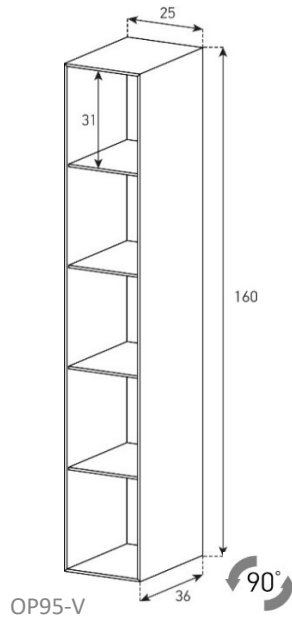

OP90-H (Horizontal)

OP90-V (Vertikal)

uVP

Holzfarben	728.-

OP95-H (Horizontal)

OP95-V (Vertikal)

uVP

Holzfarben	678.-