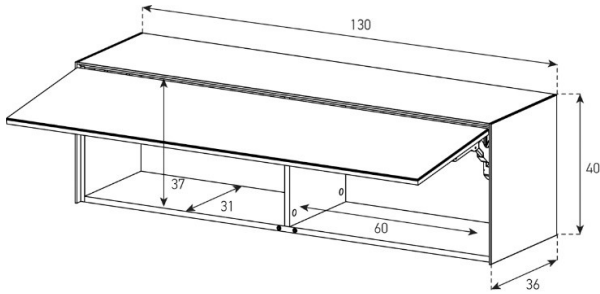

ED36-PS

Front Perforiert:

uVP

Body Glasfarben	1'248.-
Body Ätztglas	1'268.-

Höhe 40 cm - Breite 130 cm - Tiefe 36 cm

ED60-F

uVP

Body + Front Glasfarben	1'168.-
Body Ätzglas, Front Glasfarben	1'228.-
Body Keramik 1, Front Glasfarben	1'298.-
Aufpreis Front Nr. 8 - Ätzglas	40.-
Aufpreis Front Nr. 8 - Keramik 1	80.-
Aufpreis Front Nr. 8 - Keramik 2 oder Holz	120.-