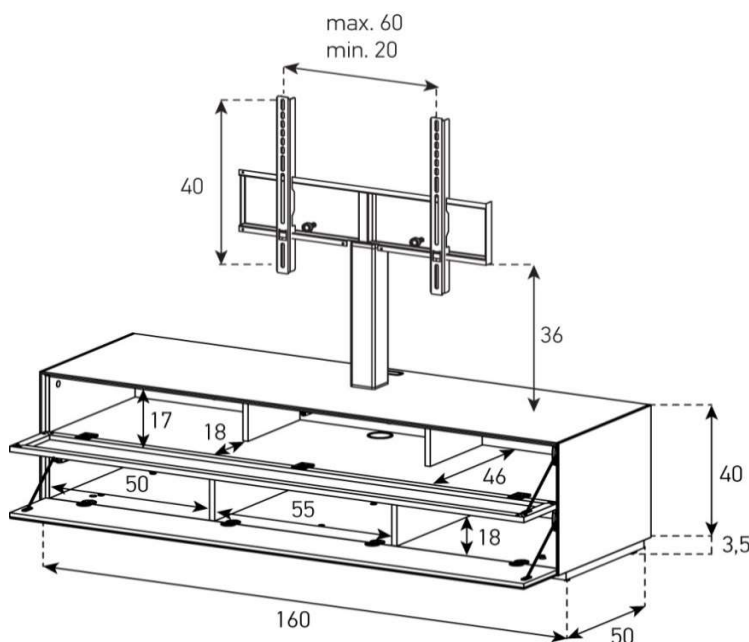

EX31-PF

Front oben Perforiert:

uVP

Body + Front Glasfarben	1'798.-
Body Ätztglas, Front Glasfarben	1'898.-
Aufpreis Front Nr. 12 - Ätztglas	25.-
Aufpreis Front Nr. 12 - Keramik 1	50.-
Aufpreis Front Nr. 12 - Keramik 2 oder Holz	75.-

Halterung drehbar 45° (auf beide Seiten)
Belastbarkeit 40 kg / -65"