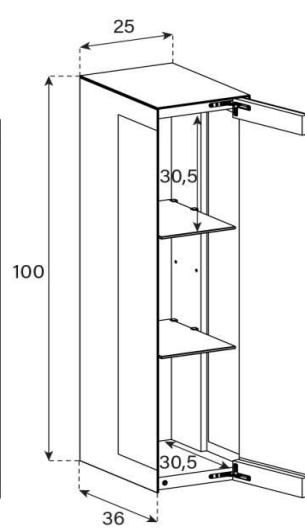

ED76-DR

ED71-DR (Scharniere Rechts)

ED71-DL (Scharniere Links)

Body Glasfarben Glanz - Front Klarglas	1'249.-

Tablar entfernbar

ED76-DR (Scharniere Rechts)

ED76-DL (Scharniere Links)

Body Glasfarben Glanz - Front Klarglas	1'198.-

Tablar entfernbar

Mit Beleuchtung

Innenfarbe im Code angeben.

Aussenfarbe nur Glanzglas möglich.

Beispiel: ED71-DR-CWN-BLK-A