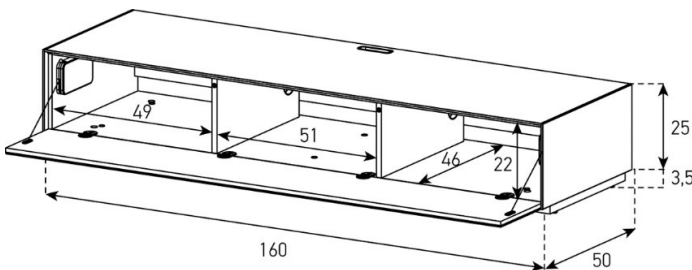

EX16-PS

Front Perforiert:

uVP

Body Glasfarben	1'398.-
Body Ätztglas	1'408.-

Halterung drehbar 45° (auf beide Seiten)
Belastbarkeit 40 kg / -65"

Höhe 25 cm - Breite 160 cm - Tiefe 50 cm

EX35-F

(Mit Loch in Deckplatte)