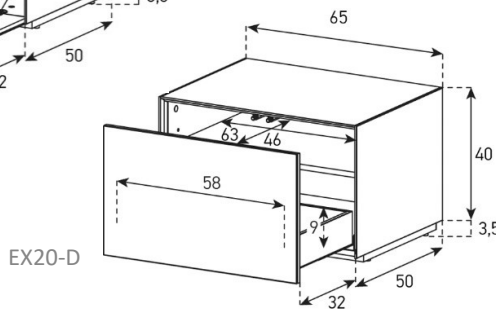

EX20-F

EX20-D

uVP

Body + Front Glasfarben	828.-
Body Ätzglas, Front Glasfarben	878.-
Body Keramik 1, Front Glasfarben	898.-
Aufpreis Front Nr. 6 - Ätzglas	20.-
Aufpreis Front Nr. 6 - Keramik 1	40.-
Aufpreis Front Nr. 6 - Keramik 2 oder Holz	60.-

Tablar verstellbar +4cm

EX20-D