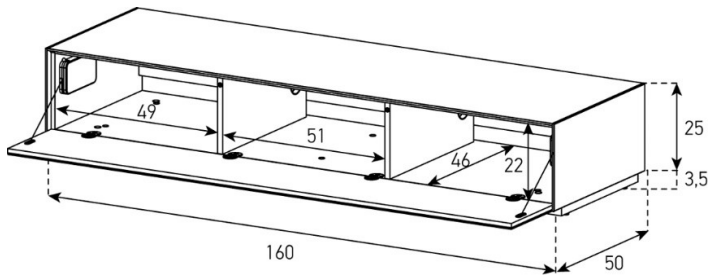

EX37-F

(Ohne Loch in Deckplatte)

uVP

Body + Front Glasfarben	1'348.-
Body Ätzglas, Front Glasfarben	1'428.-
Body Keramik 1, Front Glasfarben	1'468.-
Aufpreis Front Nr. 16 - Ätzglas	40.-
Aufpreis Front Nr. 16 - Keramik 1	80.-
Aufpreis Front Nr. 16 - Keramik 2 oder Holz	100.-