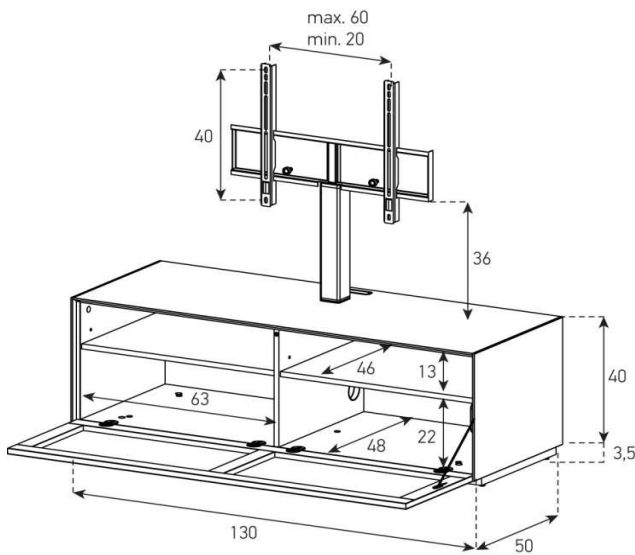

EX11-P1

Front Perforiert:

uVP

Body Glasfarben	1'518.-
Body Ätztglas	1'618.-

Tablare verstellbar +4cm