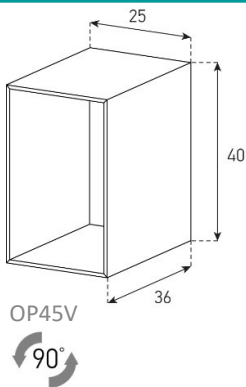

OP55-H (Horizontal)

uVP

Holzfarben	355.-
------------	-------

OP55-V (Vertikal)

Holzfarben	355.-
------------	-------

Höhe 40 cm - Breite 25/40 cm - Tiefe 36 cm

OP45-H (Horizontal)

uVP