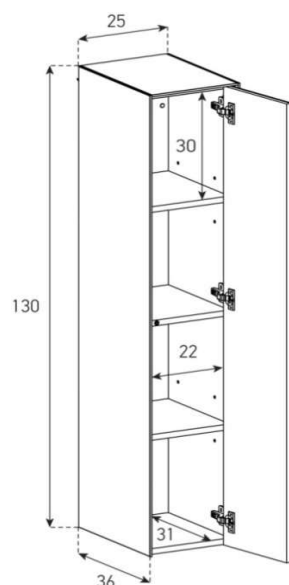

Höhe 130 cm - Breite 40/25 cm - Tiefe 36 cm

OP80-H (Horizontal)

OP80-V (Vertikal)

uVP

Holzfarben	628.-

OP85-H (Horizontal)

OP85-V (Vertikal)

uVP

Holzfarben	555.-

ED80-DR (Scharniere Rechts)

ED80-DL (Scharniere Links)

uVP

Body + Front Glasfarben	998.-
Body Ätzglas, Front Glasfarben	1'068.-
Body Keramik 1, Front Glasfarben	1'158.-
Aufpreis Front Nr. 8 - Ätzglas	40.-
Aufpreis Front Nr. 8 - Keramik 1	80.-
Aufpreis Front Nr. 8 - Keramik 2 oder Holz	120.-

Zwei Tablare verstellbar + 6 cm

ED85-DR (Scharniere Rechts)

ED85-DL (Scharniere Links)

uVP

Body + Front Glasfarben	898.-
Body Ätzglas, Front Glasfarben	948.-
Body Keramik 1, Front Glasfarben	1'028.-
Aufpreis Front Nr. 15 - Ätzglas	30.-
Aufpreis Front Nr. 15 - Keramik 1	60.-
Aufpreis Front Nr. 15 - Keramik 2 oder Holz	80.-

Zwei Tablare verstellbar + 6 cm

ED85-DR

ED81-DR (Scharniere Rechts)

ED81-DL (Scharniere Links)

Body Glasfarben Glanz - Front Klarglas	1'328.-

Tablar entfernbar

ED86-DR (Scharniere Rechts)

ED86-DL (Scharniere Links)

Body Glasfarben Glanz - Front Klarglas	1'288.-

Tablar entfernbar

Mit Beleuchtung

Innenfarbe im Code angeben.

Aussenfarbe nur Glanzglas möglich.

Beispiel: ED81-DR-CWN-BLK-A