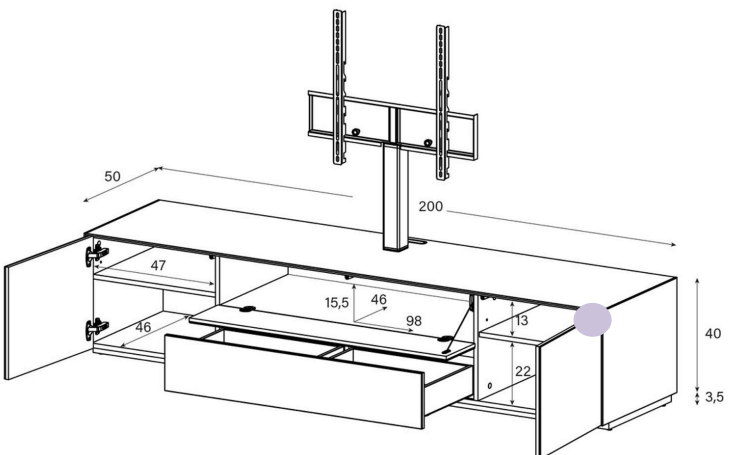

EX51-FD

(Mit drehbarer TV-Halterung)

uVP

Body + Front Glasfarben	1'898.-
Body Ätztglas, Front Glasfarben	1'998.-
Aufpreis Front Nr. 3 - Ätztglas	15.-
Aufpreis Front Nr. 3 - Keramik 1	30.-
Aufpreis Front Nr. 3 - Keramik 2 oder Holz	50.-
Aufpreis Front Nr. 5 - Ätztglas	20.-
Aufpreis Front Nr. 5 - Keramik 1	40.-
Aufpreis Front Nr. 5 - Keramik 2 oder Holz	60.-

Aufpreis pro Front

Tablar links und rechts verstellbar +4cm, Mitte fix

Halterung drehbar 45° (auf beide Seiten)
Belastbarkeit 40 kg / -65"