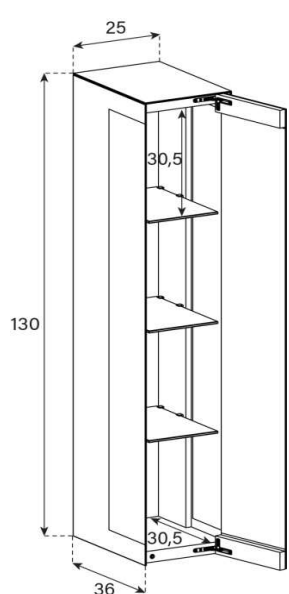

ED86-DR

ED81-DR (Scharniere Rechts)

ED81-DL (Scharniere Links)

Body Glasfarben Glanz - Front Klarglas	1'328.-

Tablar entfernbar

ED86-DR (Scharniere Rechts)

ED86-DL (Scharniere Links)

Body Glasfarben Glanz - Front Klarglas	1'288.-

Tablar entfernbar

Mit Beleuchtung

Innenfarbe im Code angeben.

Aussenfarbe nur Glanzglas möglich.

Beispiel: ED81-DR-CWN-BLK-A