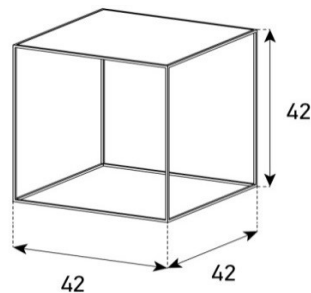

KL49

HxBxT = 35x49x49 cm

uVP

Glasfarben	258.-
Ätzglas	278.-
Keramik 1	308.-
Keramik 2	448.-

KL42

HxBxT = 42x42x42 cm

uVP

Glasfarben	238.-
Ätzglas	258.-
Keramik 1	278.-
Keramik 2	418.-

Farbauswahl für Metall-Füße siehe Seite 5

-BLK kommt immer wenn keine andere Farbe angegeben wird!

Für weitere Salon- und Beistelltische siehe separate Preisliste
Inkl. Esstische, Bürotische und Regale, Spiegel und Sideboards