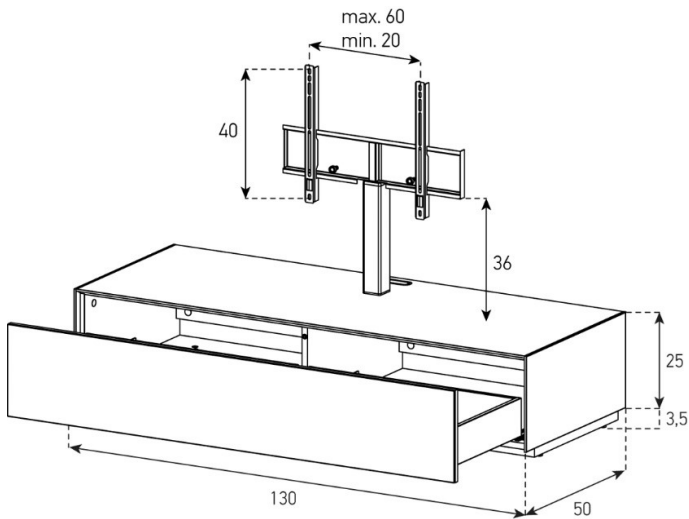

EX16-D

uVP

Body + Front Glasfarben	1'348.-
Body Ätztglas, Front Glasfarben	1'408.-
Aufpreis Front Nr. 15 - Ätztglas	30.-
Aufpreis Front Nr. 15 - Keramik 1	60.-
Aufpreis Front Nr. 15 - Keramik 2 oder Holz	80.-