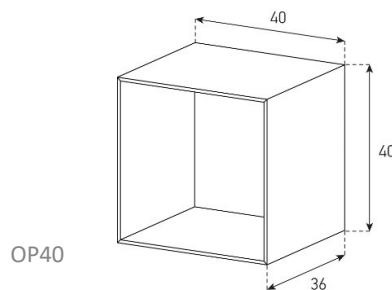

OP45-V (Vertikal)

Holzfarben	288.-