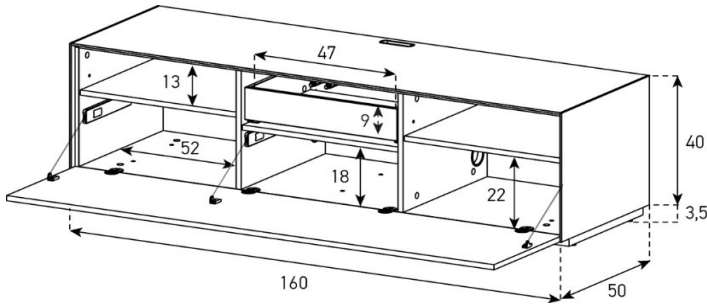

EX30-F

(mit Loch in Deckplatte)

uVP

Body + Front Glasfarben	1'548.-
Body Ätztglas, Front Glasfarben	1'648.-
Aufpreis Front Nr. 17 - Ätztglas	50.-
Aufpreis Front Nr. 17 - Keramik 1	100.-
Aufpreis Front Nr. 17 - Keramik 2 oder Holz	150.-

Tablar links und rechts verstellbar +4cm, Mitte fix