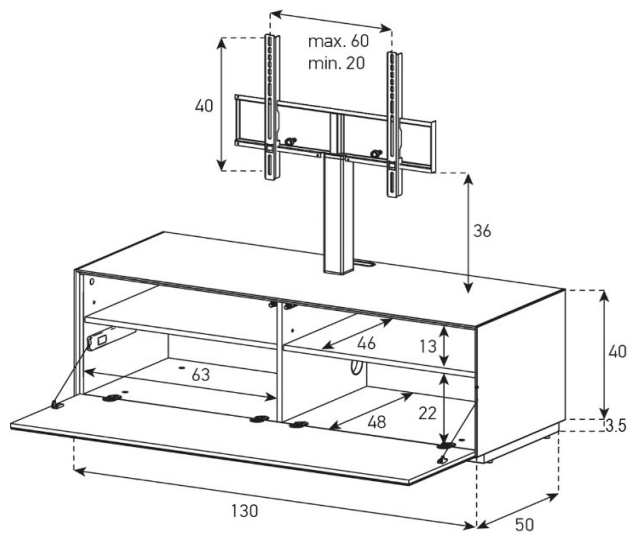

Höhe 40 cm - Breite 130 cm - Tiefe 50 cm (inkl. Bildschirm-Halterung)

EX11-F

(Mit drehbarer Halterung)

uVP

Body + Front Glasfarben	1'448.-
Body Ätztglas, Front Glasfarben	1'548.-
Aufpreis Front Nr. 8 - Ätztglas	40.-
Aufpreis Front Nr. 8 - Keramik 1	80.-
Aufpreis Front Nr. 8 - Keramik 2 oder Holz	120.-