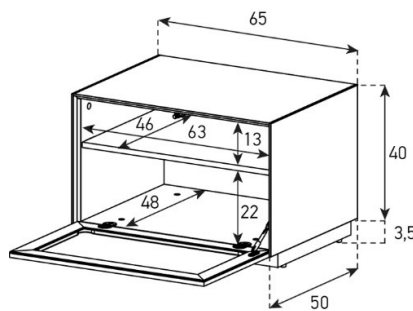

EX20-PS

Front Perforiert:

uVP

Body Glasfarben	868.-
Body Ätzglas	918.-
Body Keramik 1	938.-

Tablar verstellbar +4cm