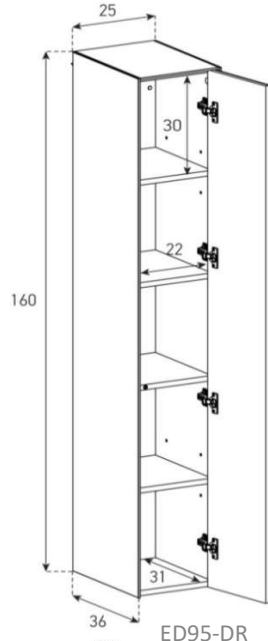

OP95-V

ED90-DR (Scharniere Rechts)

ED90-DL (Scharniere Links)

uVP

Body + Front Glasfarben	1'218.-
Body Ätzglas, Front Glasfarben	1'268.-
Body Keramik 1, Front Glasfarben	1'368.-
Aufpreis Front Nr. 17 - Ätzglas	50.-
Aufpreis Front Nr. 17 - Keramik 1	100.-
Aufpreis Front Nr. 17 - Keramik 2 oder Holz	150.-

Zwei Tablare verstellbar + 6 cm

ED95-DR (Scharniere Rechts)

ED95-DL (Scharniere Links)

uVP

Body + Front Glasfarben	1'078.-
Body Ätzglas, Front Glasfarben	1'128.-
Body Keramik 1, Front Glasfarben	1'228.-
Aufpreis Front Nr. 16 - Ätzglas	40.-
Aufpreis Front Nr. 16 - Keramik 1	80.-
Aufpreis Front Nr. 16 - Keramik 2 oder Holz	100.-

Zwei Tablare verstellbar + 6 cm