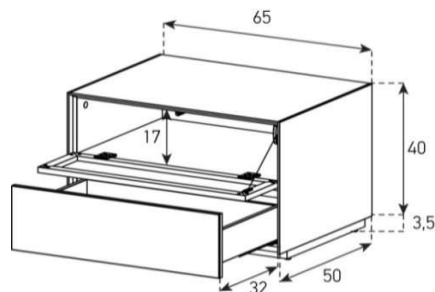

EX20-PD

Front oben Perforiert:

uVP

Body + Front Glasfarben	868.-
Body Ätzglas, Front Glasfarben	918.-
Body Keramik 1, Front Glasfarben	938.-
Aufpreis Front Nr. 2 - Ätzglas	10.-
Aufpreis Front Nr. 2 - Keramik 1	20.-
Aufpreis Front Nr. 2 - Keramik 2 oder Holz	30.-

Höhe 40 cm - Breite 130 cm - Tiefe 50 cm (mit Loch in Deckplatte)