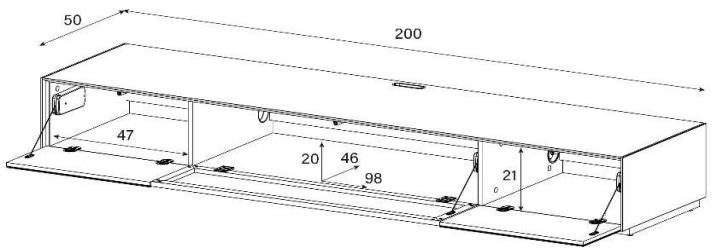

EX55-FPF (mit Loch in Deckplatte)

EX57-FPF (ohne Loch in Deckplatte)

mit Perforation

uVP

Body + Front Glasfarben	1'598.-
Body Ätztglas, Front Glasfarben	1'698.-
Aufpreis Front Nr. 23 - Ätztglas	10.-
Aufpreis Front Nr. 23 - Keramik 1	20.-
Aufpreis Front Nr. 23 - Keramik 2 oder Holz	50.-

Aufpreis pro Front