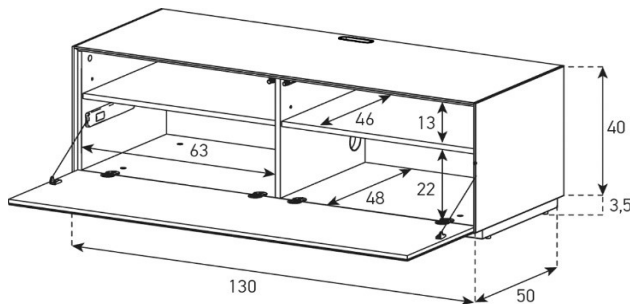

Höhe 40 cm - Breite 130 cm - Tiefe 50 cm (mit Loch in Deckplatte)

EX10-F

(mit Loch in Deckplatte)

uVP

Body + Front Glasfarben	1'348.-
Body Ätzglas, Front Glasfarben	1'448.-
Aufpreis Front Nr. 8 - Ätzglas	40.-
Aufpreis Front Nr. 8 - Keramik 1	80.-
Aufpreis Front Nr. 8 - Keramik 2 oder Holz	120.-