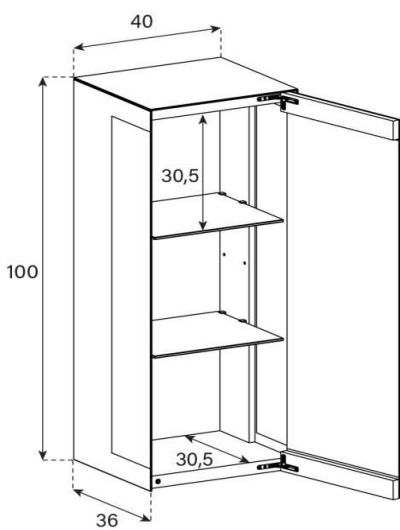

OP70-H (Horizontal)

OP70-V (Vertikal)

uVP

Holzfarben	578.-

OP75-H (Horizontal)

OP75-V (Vertikal)

uVP

Holzfarben	518.-

ED70-DR (Scharniere Rechts)

ED70-DL (Scharniere Links)

uVP

Body + Front Glasfarben	868.-
Body Ätztglas, Front Glasfarben	898.-
Body Keramik 1, Front Glasfarben	968.-
Aufpreis Front Nr. 7 - Ätztglas	30.-
Aufpreis Front Nr. 7 - Keramik 1	60.-
Aufpreis Front Nr. 7 - Keramik 2 oder Holz	100.-

Ein Tablar verstellbar + 6 cm

ED75-DR (Scharniere Rechts)

ED75-DL (Scharniere Links)

uVP

Body + Front Glasfarben	768.-
Body Ätztglas, Front Glasfarben	798.-
Body Keramik 1, Front Glasfarben	868.-
Aufpreis Front Nr. 14 - Ätztglas	20.-
Aufpreis Front Nr. 14 - Keramik 1	40.-
Aufpreis Front Nr. 14 - Keramik 2 oder Holz	60.-

Ein Tablar verstellbar + 6 cm

ED71-DR

ED71-DR (Scharniere Rechts)

ED71-DL (Scharniere Links)

Body Glasfarben Glanz - Front Klarglas	1'249.-

Tablar entfernbar

ED76-DR (Scharniere Rechts)

ED76-DL (Scharniere Links)

Body Glasfarben Glanz - Front Klarglas	1'198.-

Tablar entfernbar

Mit Beleuchtung

Innenfarbe im Code angeben.

Aussenfarbe nur Glanzglas möglich.

Beispiel: ED71-DR-CWN-BLK-A