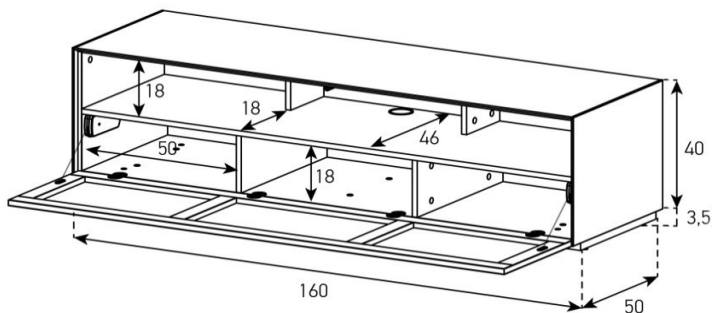

Aufpreis pro Front

EX32-PF

Front oben Perforiert:

uVP

Body + Front Glasfarben	1'698.-
Body Ätztglas, Front Glasfarben	1'798.-
Body Keramik 1, Front Glasfarben	1'898.-
Aufpreis Front Nr. 12 - Ätztglas	25.-
Aufpreis Front Nr. 12 - Keramik 1	50.-
Aufpreis Front Nr. 12 - Keramik 2 oder Holz	75.-