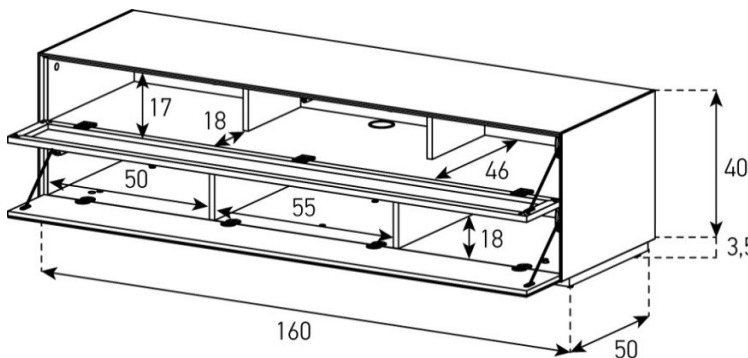

EX32-PF

Front oben Perforiert:

uVP

Body + Front Glasfarben	1'698.-
Body Ätztglas, Front Glasfarben	1'798.-
Body Keramik 1, Front Glasfarben	1'898.-
Aufpreis Front Nr. 12 - Ätztglas	25.-
Aufpreis Front Nr. 12 - Keramik 1	50.-
Aufpreis Front Nr. 12 - Keramik 2 oder Holz	75.-