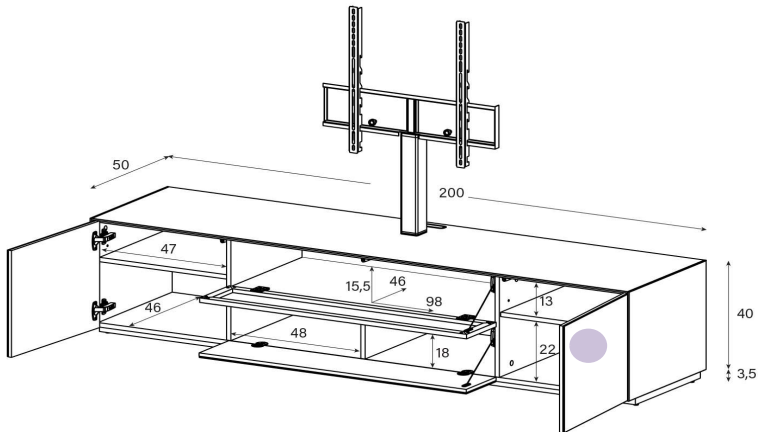

EX51-PF

(TV-Halterung, Front oben Perforiert)

uVP

Body + Front Glasfarben	1'998.-
Body Ätzglas, Front Glasfarben	2'098.-
Aufpreis Front Nr. 3 - Ätzglas	15.-
Aufpreis Front Nr. 3 - Keramik 1	30.-
Aufpreis Front Nr. 3 - Keramik 2 oder Holz	50.-
Aufpreis Front Nr. 5 - Ätzglas	20.-
Aufpreis Front Nr. 5 - Keramik 1	40.-
Aufpreis Front Nr. 5 - Keramik 2 oder Holz	60.-

Aufpreis pro Front

Tablar links und rechts verstellbar +4cm, Mitte fix

Halterung drehbar 45° (auf beide Seiten)

Belastbarkeit 40 kg / -65"

Höhe 40 cm - Breite 200 cm - Tiefe 50 cm (ohne Loch in Deckplatte)