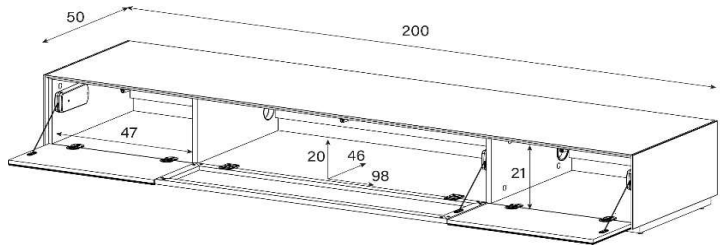

EX56-FFF (mit drehbarer Halterung)

uVP

Body + Front Glasfarben	1'648.-
Body Ätztglas, Front Glasfarben	1'748.-
Aufpreis Front Nr. 23 - Ätztglas	10.-
Aufpreis Front Nr. 23 - Keramik 1	20.-
Aufpreis Front Nr. 23 - Keramik 2 oder Holz	50.-
Aufpreis Front Nr. 14 - Ätztglas	20.-
Aufpreis Front Nr. 14 - Keramik 1	40.-
Aufpreis Front Nr. 14 - Keramik 2 oder Holz	60.-

Aufpreis pro Front