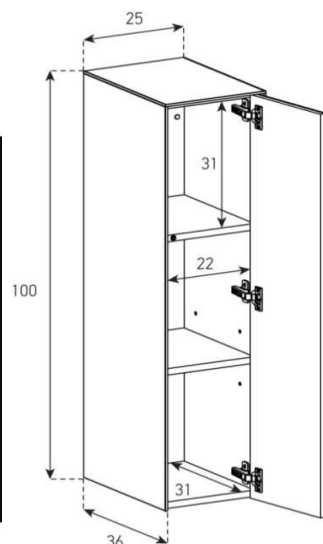

ED75-DR

ED70-DR (Scharniere Rechts)

ED70-DL (Scharniere Links)

uVP

Body + Front Glasfarben	868.-
Body Ätztglas, Front Glasfarben	898.-
Body Keramik 1, Front Glasfarben	968.-
Aufpreis Front Nr. 7 - Ätztglas	30.-
Aufpreis Front Nr. 7 - Keramik 1	60.-
Aufpreis Front Nr. 7 - Keramik 2 oder Holz	100.-

Ein Tablar verstellbar + 6 cm

ED75-DR (Scharniere Rechts)

ED75-DL (Scharniere Links)

uVP

Body + Front Glasfarben	768.-
Body Ätztglas, Front Glasfarben	798.-
Body Keramik 1, Front Glasfarben	868.-
Aufpreis Front Nr. 14 - Ätztglas	20.-
Aufpreis Front Nr. 14 - Keramik 1	40.-
Aufpreis Front Nr. 14 - Keramik 2 oder Holz	60.-

Ein Tablar verstellbar + 6 cm