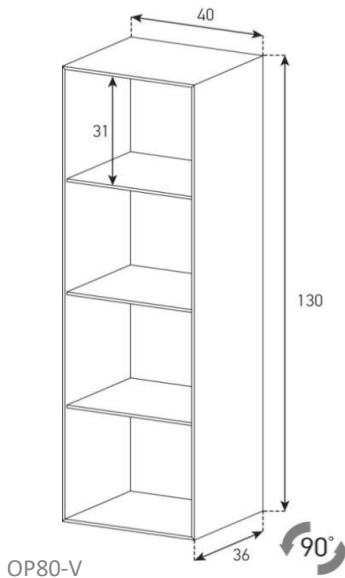

Höhe 130 cm - Breite 40/25 cm - Tiefe 36 cm

OP80-V

OP85-V

OP80-H (Horizontal)

OP80-V (Vertikal)

uVP

Holzfarben	628.-
------------	-------

OP85-H (Horizontal)