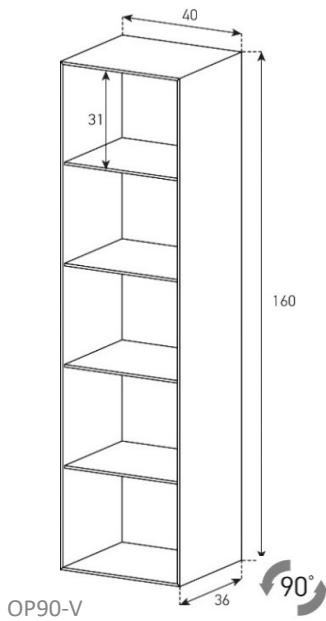

OP90-H (Horizontal)

OP90-V (Vertikal)

uVP

Holzfarben	728.-

OP95-H (Horizontal)

OP95-V (Vertikal)

uVP

Holzfarben	678.-

ED90-DR (Scharniere Rechts)

ED90-DL (Scharniere Links)

uVP

Body + Front Glasfarben	1'218.-
Body Ätzglas, Front Glasfarben	1'268.-
Body Keramik 1, Front Glasfarben	1'368.-
Aufpreis Front Nr. 17 - Ätzglas	50.-
Aufpreis Front Nr. 17 - Keramik 1	100.-
Aufpreis Front Nr. 17 - Keramik 2 oder Holz	150.-

Zwei Tablare verstellbar + 6 cm

ED95-DR (Scharniere Rechts)

ED95-DL (Scharniere Links)

uVP

Body + Front Glasfarben	1'078.-
Body Ätzglas, Front Glasfarben	1'128.-
Body Keramik 1, Front Glasfarben	1'228.-
Aufpreis Front Nr. 16 - Ätzglas	40.-
Aufpreis Front Nr. 16 - Keramik 1	80.-
Aufpreis Front Nr. 16 - Keramik 2 oder Holz	100.-

Zwei Tablare verstellbar + 6 cm

ED91-DR (Scharniere Rechts)

ED91-DL (Scharniere Links)

Body Glasfarben Glanz - Front Klarglas	1'468.-

Tablar entfernbar

ED96-DR (Scharniere Rechts)

ED96-DL (Scharniere Links)

Body Glasfarben Glanz - Front Klarglas	1'368.-

Tablar entfernbar

Mit Beleuchtung

Innenfarbe im Code angeben.

Aussenfarbe nur Glanzglas möglich.

Beispiel: ED91-DR-CWN-BLK-A