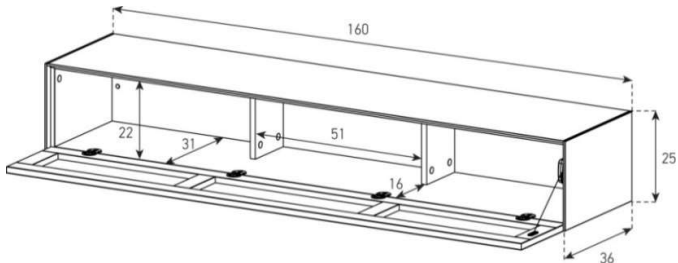

ED66-PS

Front Perforiert:

uVP

Body Glasfarben	1'248.-
Body Ätztglas	1'308.-

Höhe 25 cm - Breite 160 cm - Tiefe 36 cm

ED35-F

uVP

Body + Front Glasfarben	1'148.-
Body Ätztglas, Front Glasfarben	1'168.-
Body Keramik 1, Front Glasfarben	1'248.-
Aufpreis Front Nr. 16 - Ätztglas	40.-
Aufpreis Front Nr. 16 - Keramik 1	80.-
Aufpreis Front Nr. 16 - Keramik 2 oder Holz	100.-