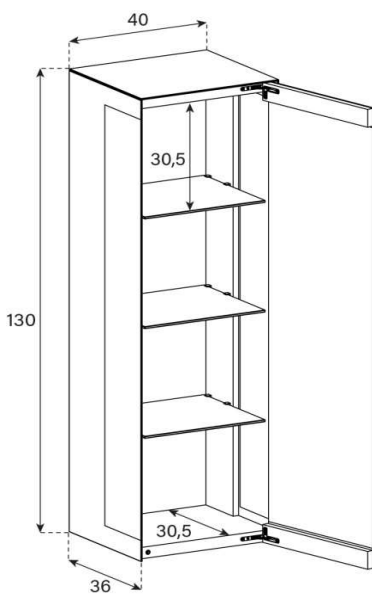

Höhe 130 cm - Breite 40/25 cm - Tiefe 36 cm

OP80-H (Horizontal)

OP80-V (Vertikal)

uVP

Holzfarben	628.-

OP85-H (Horizontal)

OP85-V (Vertikal)

uVP

Holzfarben	555.-

ED80-DR (Scharniere Rechts)

ED80-DL (Scharniere Links)

uVP

Body + Front Glasfarben	998.-
Body Ätzglas, Front Glasfarben	1'068.-
Body Keramik 1, Front Glasfarben	1'158.-
Aufpreis Front Nr. 8 - Ätzglas	40.-
Aufpreis Front Nr. 8 - Keramik 1	80.-
Aufpreis Front Nr. 8 - Keramik 2 oder Holz	120.-

Zwei Tablare verstellbar + 6 cm

ED85-DR (Scharniere Rechts)

ED85-DL (Scharniere Links)

uVP

Body + Front Glasfarben	898.-
Body Ätzglas, Front Glasfarben	948.-
Body Keramik 1, Front Glasfarben	1'028.-
Aufpreis Front Nr. 15 - Ätzglas	30.-
Aufpreis Front Nr. 15 - Keramik 1	60.-
Aufpreis Front Nr. 15 - Keramik 2 oder Holz	80.-

Zwei Tablare verstellbar + 6 cm

ED81-DR

ED81-DR (Scharniere Rechts)

ED81-DL (Scharniere Links)

Body Glasfarben Glanz - Front Klarglas	1'328.-

Tablar entfernbar

ED86-DR (Scharniere Rechts)

ED86-DL (Scharniere Links)

Body Glasfarben Glanz - Front Klarglas	1'288.-

Tablar entfernbar

Mit Beleuchtung

Innenfarbe im Code angeben.

Aussenfarbe nur Glanzglas möglich.

Beispiel: ED81-DR-CWN-BLK-A