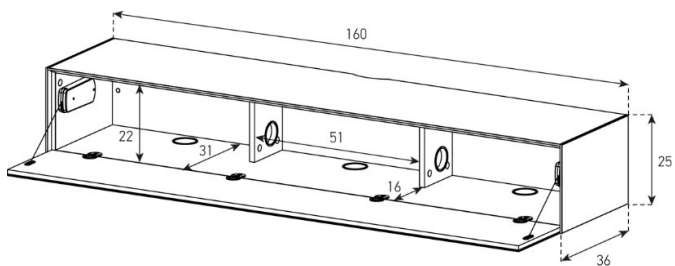

Höhe 25 cm - Breite 160 cm - Tiefe 36 cm (mit Kabelöffnung in Deckplatte)

ED36-F

(mit Kabelöffnung in Deckplatte)

uVP

Body + Front Glasfarben	1'148.-
Body Ätztglas, Front Glasfarben	1'168.-
Aufpreis Front Nr. 16 - Ätztglas	40.-
Aufpreis Front Nr. 16 - Keramik 1	80.-
Aufpreis Front Nr. 16 - Keramik 2 oder Holz	100.-