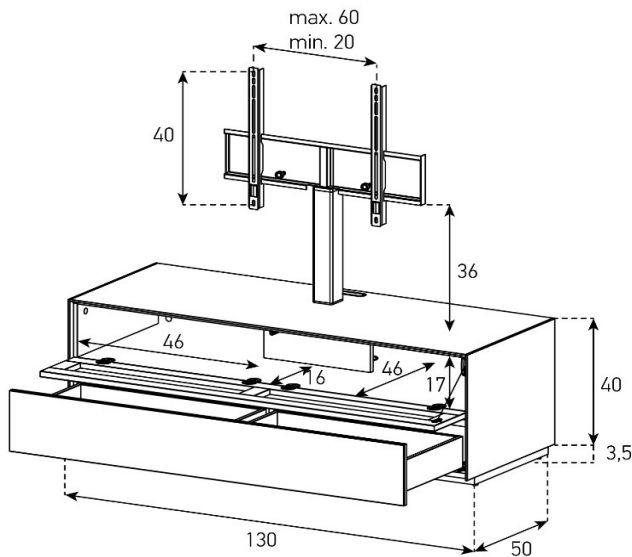

EX11-PD

Front oben Perforiert:

uVP

Body + Front Glasfarben	1'518.-
Body Ätzglas, Front Glasfarben	1'618.-
Aufpreis Front Nr. 4 - Ätzglas	20.-
Aufpreis Front Nr. 4 - Keramik 1	40.-
Aufpreis Front Nr. 4 - Keramik 2 oder Holz	60.-