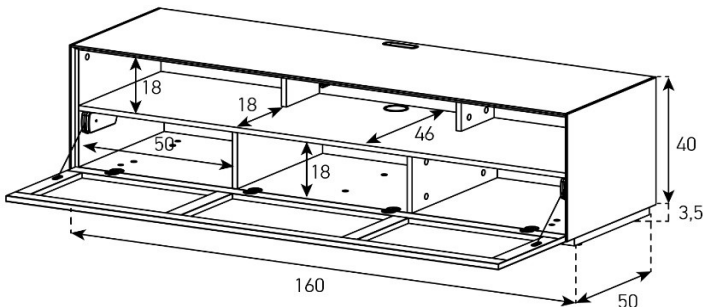

Aufpreis pro Front

EX30-PF

Front oben Perforiert:

uVP

Body + Front Glasfarben	1'698.-
Body Ätztglas, Front Glasfarben	1'798.-
Aufpreis Front Nr. 12 - Ätztglas	25.-
Aufpreis Front Nr. 12 - Keramik 1	50.-
Aufpreis Front Nr. 12 - Keramik 2 oder Holz	75.-