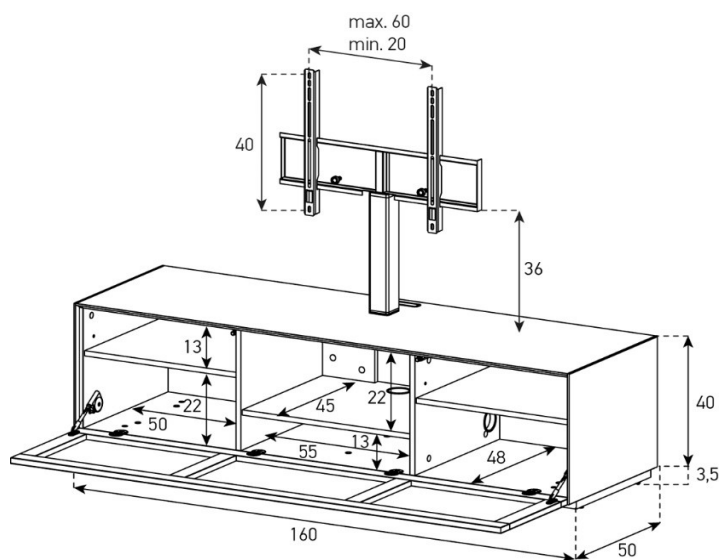

EX31-PC

Front Perforiert:

uVP

Body Glasfarben	1'798.-
Body Ätzglas	1'898.-

Tablar links und rechts verstellbar +4cm, Mitte fix

Halterung drehbar 45° (auf beide Seiten)
Belastbarkeit 40 kg / -65"