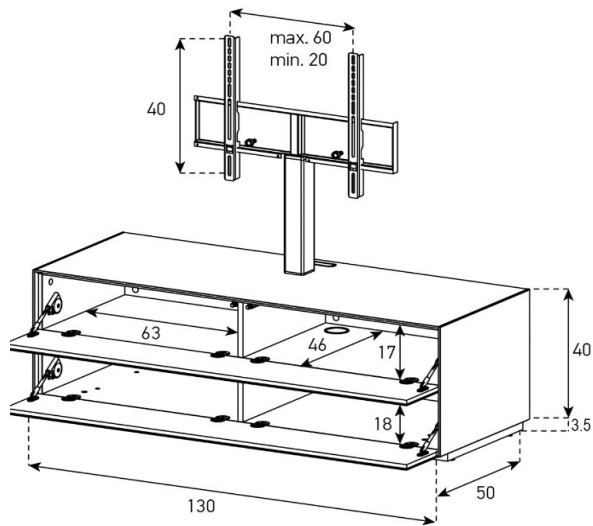

EX11-FF

uVP

Body + Front Glasfarben	1'468.-
Body Ätzglas, Front Glasfarben	1'548.-
Aufpreis Front Nr. 4 - Ätzglas	20.-
Aufpreis Front Nr. 4 - Keramik 1	40.-
Aufpreis Front Nr. 4 - Keramik 2 oder Holz	60.-

Aufpreis pro Front

Halterung drehbar 45° (auf beide Seiten)
Belastbarkeit 40 kg / -65"