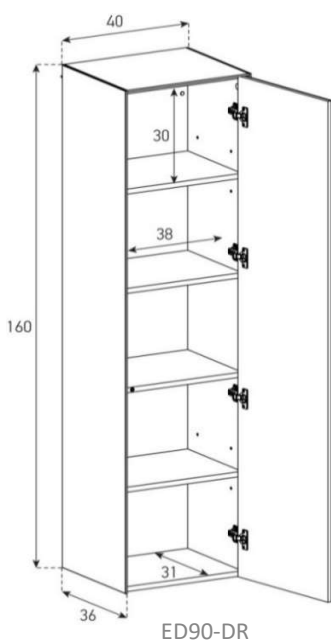

OP90-V

OP90-H (Horizontal)

OP90-V (Vertikal)

uVP

Holzfarben	728.-

OP95-H (Horizontal)

OP95-V (Vertikal)

uVP

Holzfarben	678.-

ED90-DR (Scharniere Rechts)

ED90-DL (Scharniere Links)

uVP

Body + Front Glasfarben	1'218.-
Body Ätzglas, Front Glasfarben	1'268.-
Body Keramik 1, Front Glasfarben	1'368.-
Aufpreis Front Nr. 17 - Ätzglas	50.-
Aufpreis Front Nr. 17 - Keramik 1	100.-
Aufpreis Front Nr. 17 - Keramik 2 oder Holz	150.-

Zwei Tablare verstellbar + 6 cm

ED95-DR (Scharniere Rechts)

ED95-DL (Scharniere Links)

uVP

Body + Front Glasfarben	1'078.-
Body Ätzglas, Front Glasfarben	1'128.-
Body Keramik 1, Front Glasfarben	1'228.-
Aufpreis Front Nr. 16 - Ätzglas	40.-
Aufpreis Front Nr. 16 - Keramik 1	80.-
Aufpreis Front Nr. 16 - Keramik 2 oder Holz	100.-

Zwei Tablare verstellbar + 6 cm

ED91-DR (Scharniere Rechts)

ED91-DL (Scharniere Links)

Body Glasfarben Glanz - Front Klarglas	1'468.-

Tablar entfernbar

ED96-DR (Scharniere Rechts)

ED96-DL (Scharniere Links)

Body Glasfarben Glanz - Front Klarglas	1'368.-

Tablar entfernbar

Mit Beleuchtung

Innenfarbe im Code angeben.

Aussenfarbe nur Glanzglas möglich.

Beispiel: ED91-DR-CWN-BLK-A