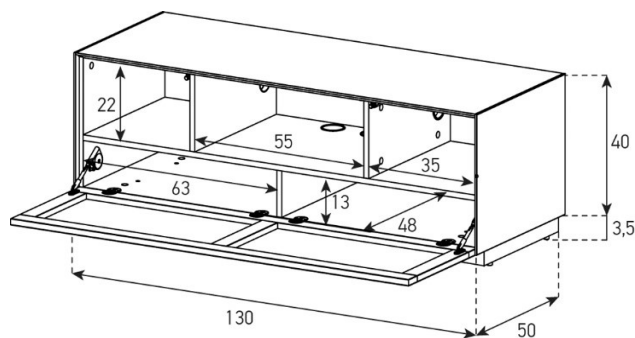

EX12-PC

Front Perforiert:

uVP

Body Glasfarben	1'418.-
Body Ätztglas	1'518.-
Body Keramik 1	1'558.-