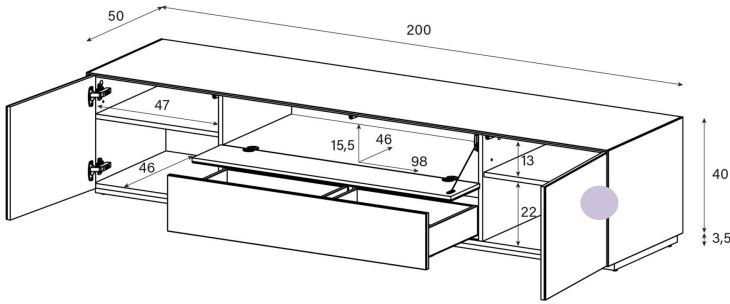

EX52-FD

(ohne Loch in Deckplatte)

uVP

Body + Front Glasfarben	1'798.-
Body Ätzglas, Front Glasfarben	1'898.-
Body Keramik 1, Front Glasfarben	2'098.-
Aufpreis Front Nr. 3 - Ätzglas	15.-
Aufpreis Front Nr. 3 - Keramik 1	30.-
Aufpreis Front Nr. 3 - Keramik 2 oder Holz	50.-
Aufpreis Front Nr. 5 - Ätzglas	20.-
Aufpreis Front Nr. 5 - Keramik 1	40.-
Aufpreis Front Nr. 5 - Keramik 2 oder Holz	60.-

Aufpreis pro Front

Tablar links und rechts verstellbar +4cm, Mitte fix