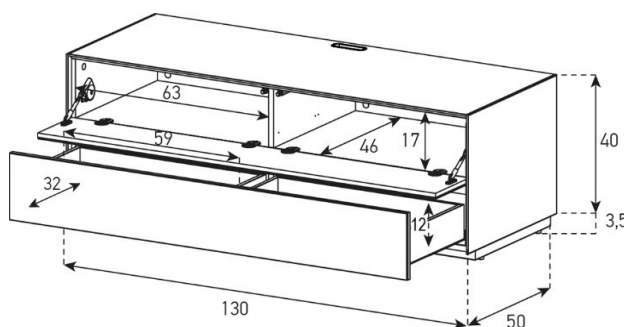

EX10-FD

uVP

Body + Front Glasfarben	1'348.-
Body Ätzglas, Front Glasfarben	1'448.-
Aufpreis Front Nr. 4 - Ätzglas	20.-
Aufpreis Front Nr. 4 - Keramik 1	40.-
Aufpreis Front Nr. 4 - Keramik 2 oder Holz	60.-

Aufpreis pro Front