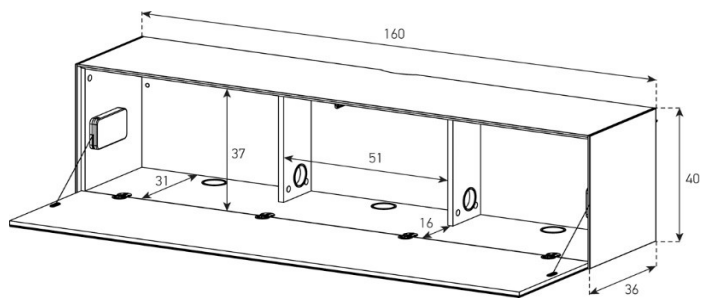

ED30-PS

Front Perforiert:

uVP

Body Glasfarben	1'598.-
Body Ätzglas	1'618.-
Body Keramik 1	1'698.-

Höhe 40 cm - Breite 160 cm - Tiefe 36 cm (mit Kabelöffnung in Deckplatte)

ED31-F

(mit Kabelöffnung in Deckplatte)