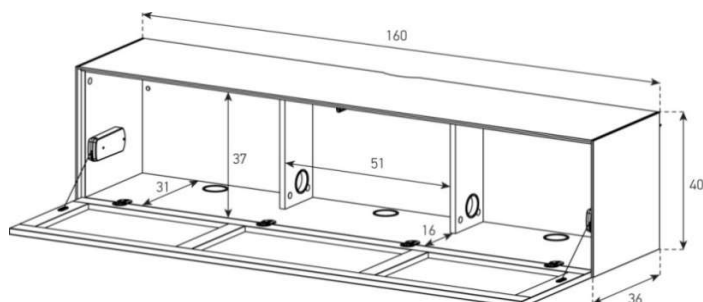

ED31-PS

Front Perforiert:

uVP

Body Glasfarben	1'598.-
Body Ätzglas	1'618.-