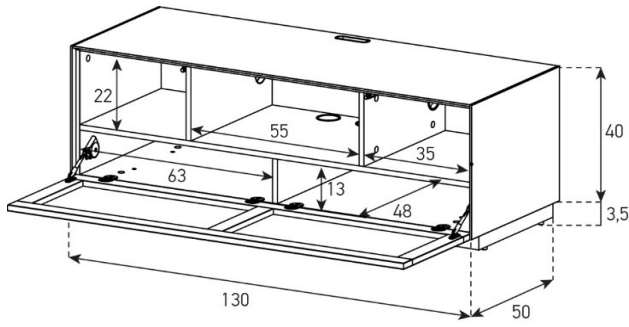

EX10-PC

Front Perforiert:

uVP

Body Glasfarben	1'418.-
Body Ätzglas	1'518.-