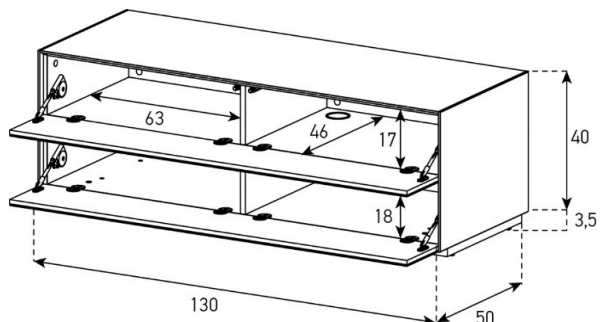

EX12-FF

uVP

Body + Front Glasfarben	1'368.-
Body Ätztglas, Front Glasfarben	1'448.-
Body Keramik 1, Front Glasfarben	1'528.-
Aufpreis Front Nr. 4 - Ätztglas	20.-
Aufpreis Front Nr. 4 - Keramik 1	40.-
Aufpreis Front Nr. 4 - Keramik 2 oder Holz	60.-

Aufpreis pro Front