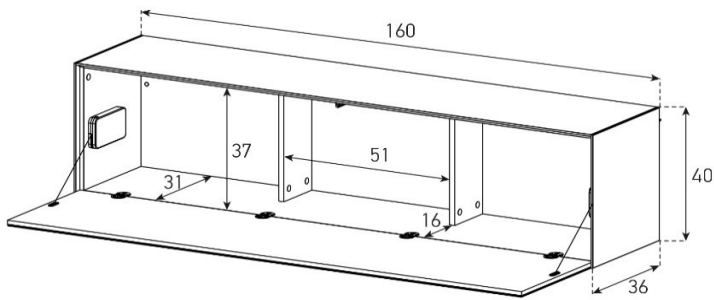

Höhe 40 cm - Breite 160 cm - Tiefe 36 cm

ED30-F

uVP

Body + Front Glasfarben	1'328.-
Body Ätzglas, Front Glasfarben	1'368.-
Body Keramik 1, Front Glasfarben	1'448.-
Aufpreis Front Nr. 17 - Ätzglas	50.-
Aufpreis Front Nr. 17 - Keramik 1	100.-
Aufpreis Front Nr. 17 - Keramik 2 oder Holz	150.-