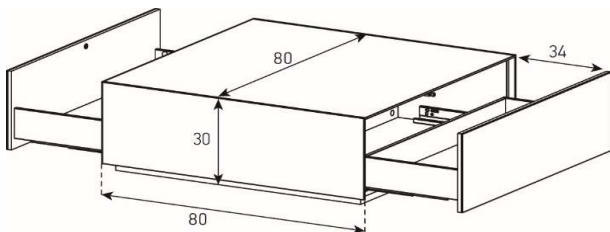

SALONTISCHE

geschlossen

ES80-D

HxBxT = 33.5x80x80 cm

uVP

Body + Front Glasfarben	968.-
Body Ätztglas, Front Glasfarben	1'018.-
Body Keramik 1, Front Glasfarben	1'148.-
Aufpreis Front Nr. 18 - Ätztglas	15.-
Aufpreis Front Nr. 18 - Keramik 1	40.-
Aufpreis Front Nr. 18 - Keramik 2 oder Holz	70.-

Aufpreis pro Schubladenfront