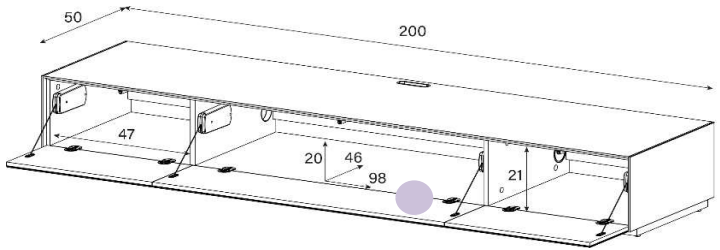

Front Perforiert:

uVP

Body Glasfarben	1'498.-
Body Ätzglas	1'578.-

Halterung drehbar 45° (auf beide Seiten)
Belastbarkeit 40 kg / -65"

EX55-FFF (mit Loch in Deckplatte)

EX57-FFF (ohne Loch in Deckplatte)

uVP