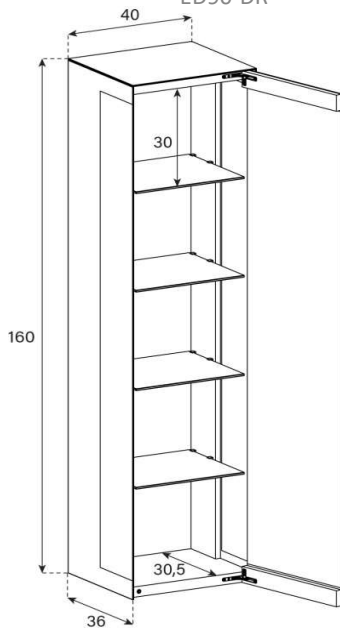

ED90-DR

ED91-DR