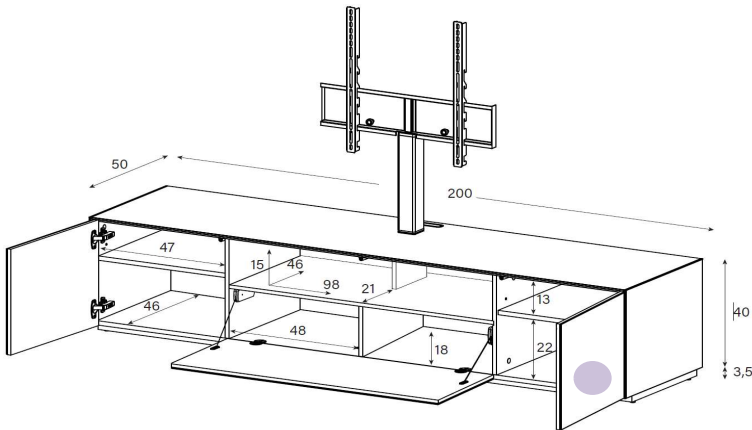

Aufpreis pro Front

Tablar links und rechts verstellbar +4cm, Mitte fix

Höhe 40 cm - Breite 200 cm - Tiefe 50 cm (inkl. Bildschirm-Halterung)

EX51-F

(Mit drehbarer TV-Halterung)

uVP

Body + Front Glasfarben	1'898.-
Body Ätztglas, Front Glasfarben	1'998.-
Aufpreis Front Nr. 7 - Ätztglas	30.-
Aufpreis Front Nr. 7 - Keramik 1	60.-
Aufpreis Front Nr. 7 - Keramik 2 oder Holz	100.-
Aufpreis Front Nr. 5 - Ätztglas	20.-
Aufpreis Front Nr. 5 - Keramik 1	40.-
Aufpreis Front Nr. 5 - Keramik 2 oder Holz	60.-