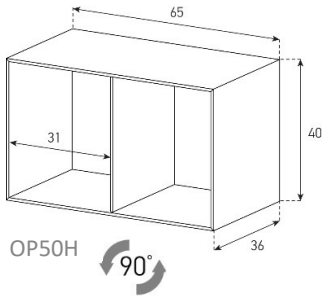

OP50-H (Horizontal)

uVP

Holzfarben	418.-