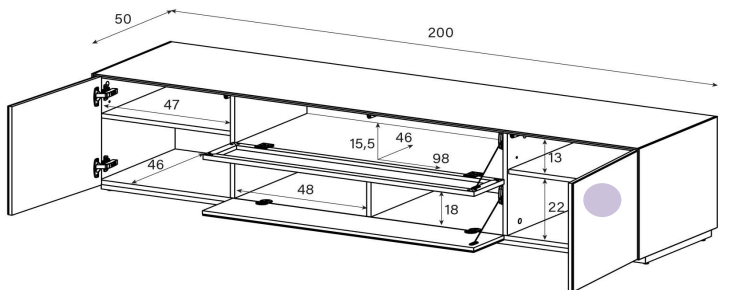

EX52-PF

(Front oben Perforiert)

uVP

Body + Front Glasfarben	1'898.-
Body Ätzglas, Front Glasfarben	1'998.-
Body Keramik 1, Front Glasfarben	2'198.-
Aufpreis Front Nr. 3 - Ätzglas	15.-
Aufpreis Front Nr. 3 - Keramik 1	30.-
Aufpreis Front Nr. 3 - Keramik 2 oder Holz	50.-
Aufpreis Front Nr. 5 - Ätzglas	20.-
Aufpreis Front Nr. 5 - Keramik 1	40.-
Aufpreis Front Nr. 5 - Keramik 2 oder Holz	60.-

Aufpreis pro Front

Tablar links und rechts verstellbar +4cm, Mitte fix