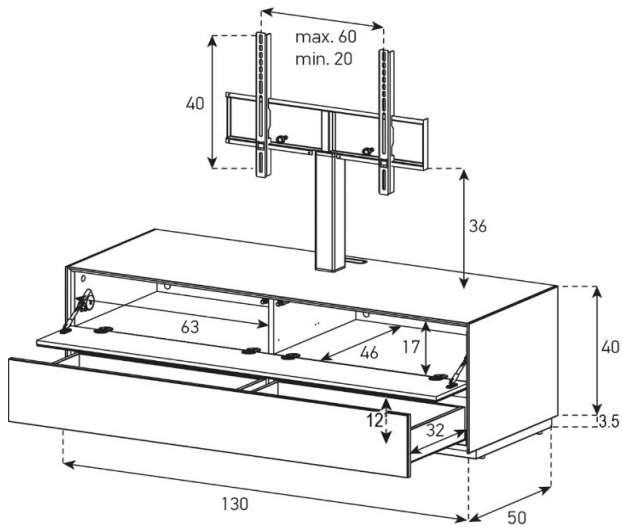

EX11-FD

uVP

Body + Front Glasfarben	1'448.-
Body Ätzglas, Front Glasfarben	1'548.-
Aufpreis Front Nr. 4 - Ätzglas	20.-
Aufpreis Front Nr. 4 - Keramik 1	40.-
Aufpreis Front Nr. 4 - Keramik 2 oder Holz	60.-

Aufpreis pro Front