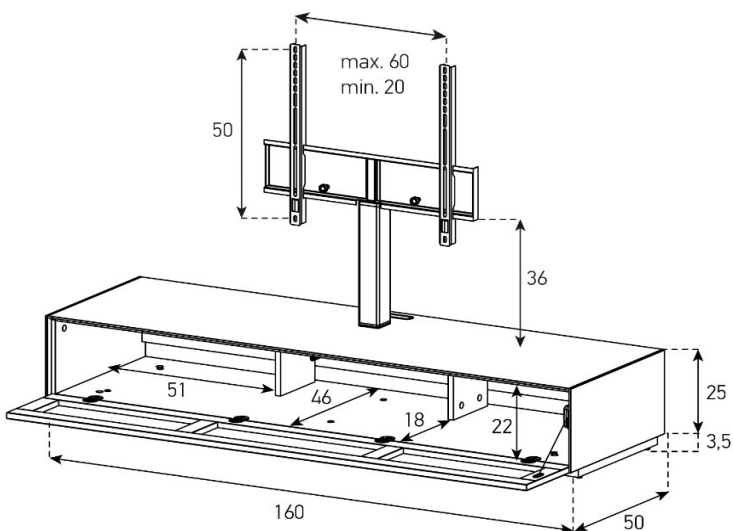

EX36-PS

Front Perforiert:

uVP

Body Glasfarben	1'498.-
Body Ätzglas	1'578.-

Halterung drehbar 45° (auf beide Seiten)
Belastbarkeit 40 kg / -65"