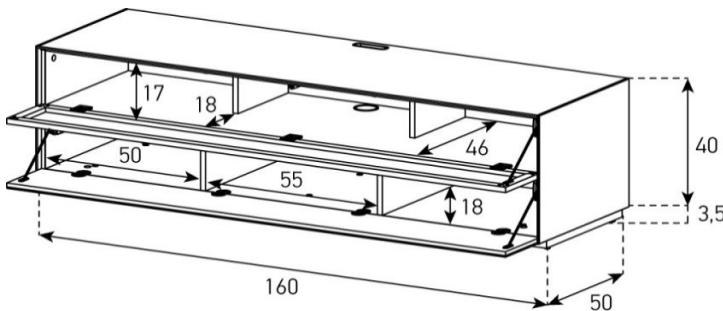

EX30-PF

Front oben Perforiert:

uVP

Body + Front Glasfarben	1'698.-
Body Ätztglas, Front Glasfarben	1'798.-
Aufpreis Front Nr. 12 - Ätztglas	25.-
Aufpreis Front Nr. 12 - Keramik 1	50.-
Aufpreis Front Nr. 12 - Keramik 2 oder Holz	75.-