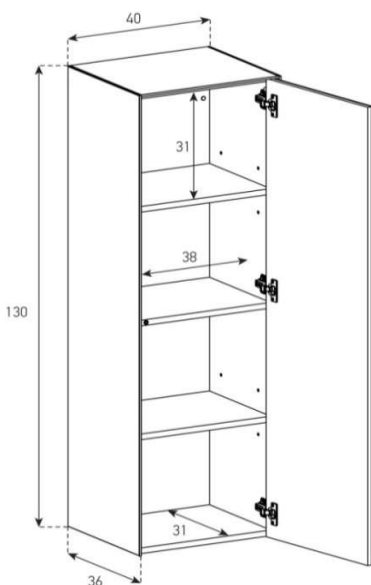

Höhe 130 cm - Breite 40/25 cm - Tiefe 36 cm

OP80-H (Horizontal)

OP80-V (Vertikal)

uVP

Holzfarben	628.-

OP85-H (Horizontal)

OP85-V (Vertikal)

uVP

Holzfarben	555.-

ED80-DR (Scharniere Rechts)

ED80-DL (Scharniere Links)

uVP

Body + Front Glasfarben	998.-
Body Ätzglas, Front Glasfarben	1'068.-
Body Keramik 1, Front Glasfarben	1'158.-
Aufpreis Front Nr. 8 - Ätzglas	40.-
Aufpreis Front Nr. 8 - Keramik 1	80.-
Aufpreis Front Nr. 8 - Keramik 2 oder Holz	120.-

Zwei Tablare verstellbar + 6 cm

ED85-DR (Scharniere Rechts)

ED85-DL (Scharniere Links)

uVP

Body + Front Glasfarben	898.-
Body Ätzglas, Front Glasfarben	948.-
Body Keramik 1, Front Glasfarben	1'028.-
Aufpreis Front Nr. 15 - Ätzglas	30.-
Aufpreis Front Nr. 15 - Keramik 1	60.-
Aufpreis Front Nr. 15 - Keramik 2 oder Holz	80.-

Zwei Tablare verstellbar + 6 cm

ED80-DR

ED81-DR (Scharniere Rechts)

ED81-DL (Scharniere Links)

Body Glasfarben Glanz - Front Klarglas	1'328.-

Tablar entfernbar

ED86-DR (Scharniere Rechts)

ED86-DL (Scharniere Links)

Body Glasfarben Glanz - Front Klarglas	1'288.-

Tablar entfernbar

Mit Beleuchtung

Innenfarbe im Code angeben.

Aussenfarbe nur Glanzglas möglich.

Beispiel: ED81-DR-CWN-BLK-A