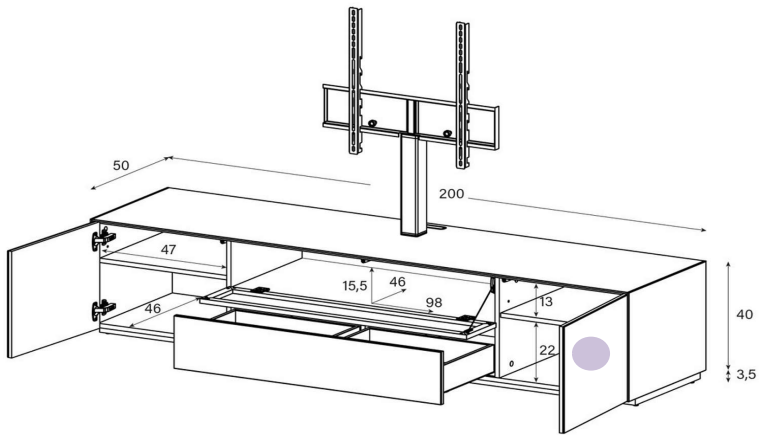

EX51-PD

(TV-Halterung, Front oben Perforiert)

uVP

Body + Front Glasfarben	1'998.-
Body Ätzglas, Front Glasfarben	2'098.-
Aufpreis Front Nr. 3 - Ätzglas	15.-
Aufpreis Front Nr. 3 - Keramik 1	30.-
Aufpreis Front Nr. 3 - Keramik 2 oder Holz	50.-
Aufpreis Front Nr. 5 - Ätzglas	20.-
Aufpreis Front Nr. 5 - Keramik 1	40.-
Aufpreis Front Nr. 5 - Keramik 2 oder Holz	60.-

Aufpreis pro Front

Tablar links und rechts verstellbar +4cm, Mitte fix