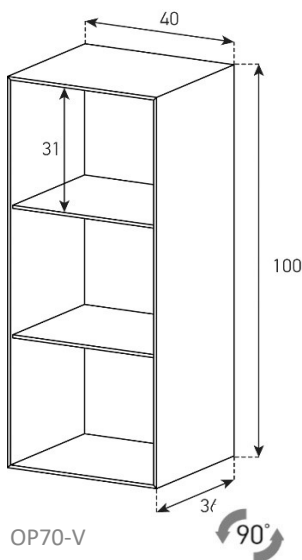

OP70-V

OP70-H (Horizontal)

OP70-V (Vertikal)

uVP

Holzfarben	578.-

OP75-H (Horizontal)

OP75-V (Vertikal)

uVP

Holzfarben	518.-

ED70-DR (Scharniere Rechts)

ED70-DL (Scharniere Links)

uVP

Body + Front Glasfarben	868.-
Body Ätztglas, Front Glasfarben	898.-
Body Keramik 1, Front Glasfarben	968.-
Aufpreis Front Nr. 7 - Ätztglas	30.-
Aufpreis Front Nr. 7 - Keramik 1	60.-
Aufpreis Front Nr. 7 - Keramik 2 oder Holz	100.-

Ein Tablar verstellbar + 6 cm

ED75-DR (Scharniere Rechts)

ED75-DL (Scharniere Links)

uVP

Body + Front Glasfarben	768.-
Body Ätztglas, Front Glasfarben	798.-
Body Keramik 1, Front Glasfarben	868.-
Aufpreis Front Nr. 14 - Ätztglas	20.-
Aufpreis Front Nr. 14 - Keramik 1	40.-
Aufpreis Front Nr. 14 - Keramik 2 oder Holz	60.-

Ein Tablar verstellbar + 6 cm

ED71-DR (Scharniere Rechts)

ED71-DL (Scharniere Links)

Body Glasfarben Glanz - Front Klarglas	1'249.-

Tablar entfernbar

ED76-DR (Scharniere Rechts)

ED76-DL (Scharniere Links)

Body Glasfarben Glanz - Front Klarglas	1'198.-

Tablar entfernbar

Mit Beleuchtung

Innenfarbe im Code angeben.

Aussenfarbe nur Glanzglas möglich.

Beispiel: ED71-DR-CWN-BLK-A