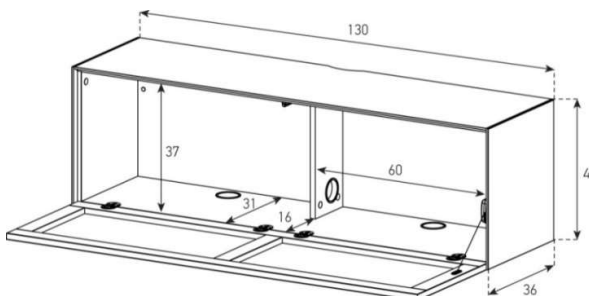

ED61-PS

Front Perforiert:

uVP

Body Glasfarben	1'298.-
Body Ätzglas	1'348.-