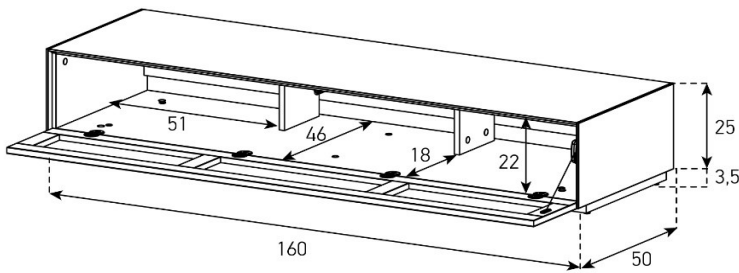

EX37-PS

Front Perforiert:

uVP

Body Glasfarben	1'398.-
Body Ätzglas	1'478.-
Body Keramik 1	1'518.-

Höhe 25 cm - Breite 160 cm - Tiefe 50 cm (inkl. Bildschirm-Halterung)

EX36-F

(Mit drehbarer Halterung)

uVP