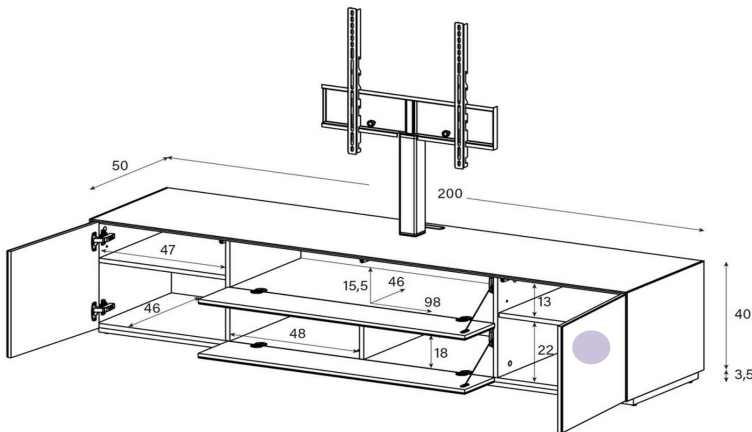

EX51-FF

(Mit drehbarer TV-Halterung)

uVP

Body + Front Glasfarben	1'898.-
Body Ätztglas, Front Glasfarben	1'998.-
Aufpreis Front Nr. 3 - Ätztglas	15.-
Aufpreis Front Nr. 3 - Keramik 1	30.-
Aufpreis Front Nr. 3 - Keramik 2 oder Holz	50.-
Aufpreis Front Nr. 5 - Ätztglas	20.-
Aufpreis Front Nr. 5 - Keramik 1	40.-
Aufpreis Front Nr. 5 - Keramik 2 oder Holz	60.-

Aufpreis pro Front

Tablar links und rechts verstellbar +4cm, Mitte fix