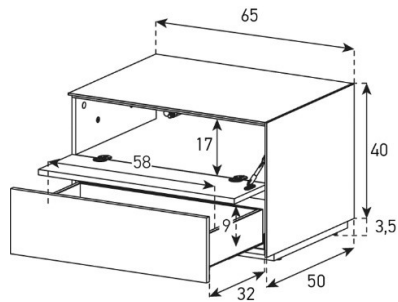

EX20-FD

uVP

Body + Front Glasfarben	828.-
Body Ätzglas, Front Glasfarben	878.-
Body Keramik 1, Front Glasfarben	898.-
Aufpreis Front Nr. 2 - Ätzglas	10.-
Aufpreis Front Nr. 2 - Keramik 1	20.-
Aufpreis Front Nr. 2 - Keramik 2 oder Holz	30.-

Aufpreis pro Front