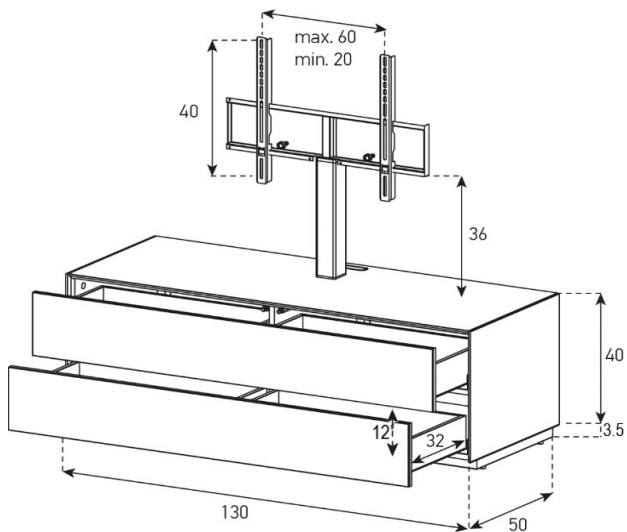

Aufpreis pro Front

Halterung drehbar 45° (auf beide Seiten)
Belastbarkeit 40 kg / -65"

EX11-PP

Fronten Perforiert:

uVP

Body Glasfarben	1'518.-
Ätzglas	1'618.-

EX11-DD

uVP