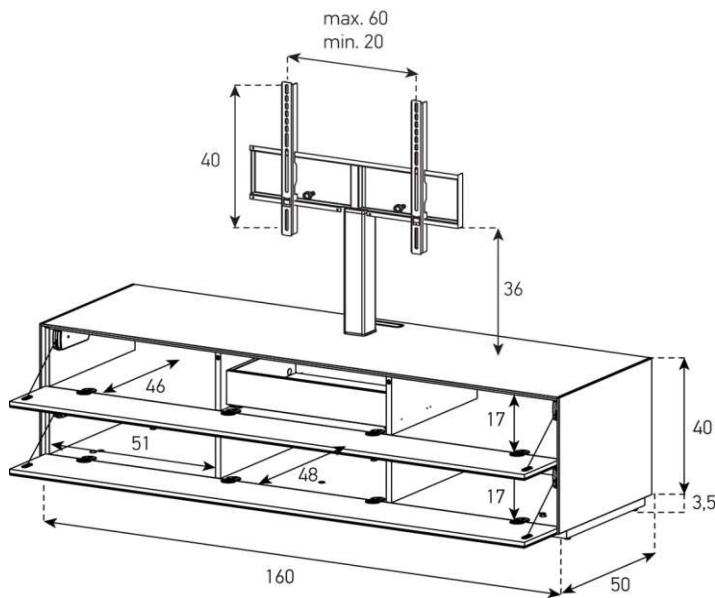

EX31-FF

uVP

Body + Front Glasfarben	1'748.-
Body Ätztglas, Front Glasfarben	1'848.-
Aufpreis Front Nr. 12 - Ätztglas	25.-
Aufpreis Front Nr. 12 - Keramik 1	50.-
Aufpreis Front Nr. 12 - Keramik 2 oder Holz	75.-

Aufpreis pro Front