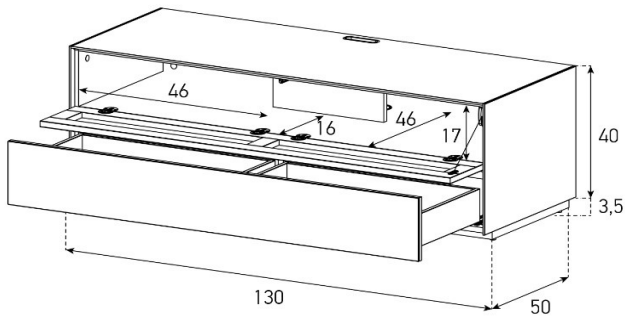

EX10-PD

Front oben Perforiert:

uVP

Body + Front Glasfarben	1'418.-
Body Ätzglas, Front Glasfarben	1'518.-
Aufpreis Front Nr. 4 - Ätzglas	20.-
Aufpreis Front Nr. 4 - Keramik 1	40.-
Aufpreis Front Nr. 4 - Keramik 2 oder Holz	60.-