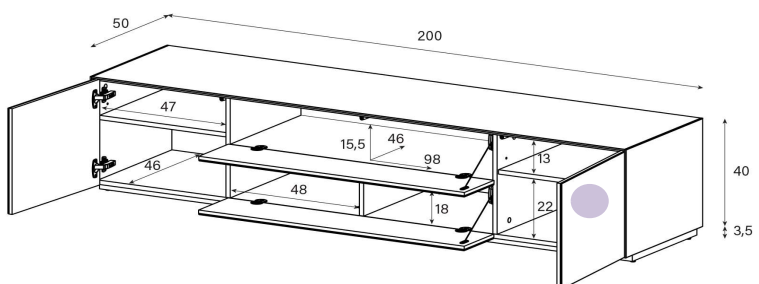

EX52-FF

(ohne Loch in Deckplatte)

uVP

Body + Front Glasfarben	1'798.-
Body Ätzglas, Front Glasfarben	1'898.-
Body Keramik 1, Front Glasfarben	2'098.-
Aufpreis Front Nr. 3 - Ätzglas	15.-
Aufpreis Front Nr. 3 - Keramik 1	30.-
Aufpreis Front Nr. 3 - Keramik 2 oder Holz	50.-
Aufpreis Front Nr. 5 - Ätzglas	20.-
Aufpreis Front Nr. 5 - Keramik 1	40.-
Aufpreis Front Nr. 5 - Keramik 2 oder Holz	60.-

Aufpreis pro Front

Tablar links und rechts verstellbar +4cm, Mitte fix