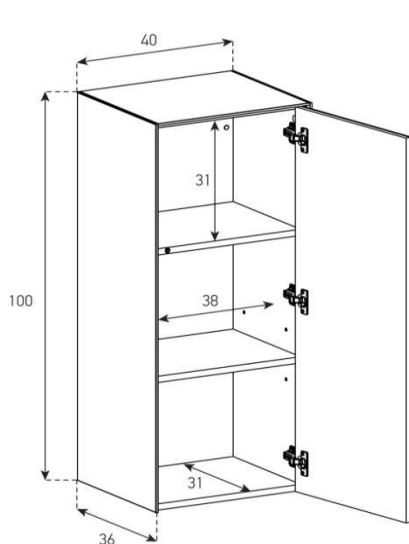

OP70-H (Horizontal)

OP70-V (Vertikal)

uVP

Holzfarben	578.-

OP75-H (Horizontal)

OP75-V (Vertikal)

uVP

Holzfarben	518.-

ED70-DR

ED70-DR (Scharniere Rechts)

ED70-DL (Scharniere Links)

uVP

Body + Front Glasfarben	868.-
Body Ätztglas, Front Glasfarben	898.-
Body Keramik 1, Front Glasfarben	968.-
Aufpreis Front Nr. 7 - Ätztglas	30.-
Aufpreis Front Nr. 7 - Keramik 1	60.-
Aufpreis Front Nr. 7 - Keramik 2 oder Holz	100.-

Ein Tablar verstellbar + 6 cm

ED75-DR (Scharniere Rechts)

ED75-DL (Scharniere Links)

uVP

Body + Front Glasfarben	768.-
Body Ätztglas, Front Glasfarben	798.-
Body Keramik 1, Front Glasfarben	868.-
Aufpreis Front Nr. 14 - Ätztglas	20.-
Aufpreis Front Nr. 14 - Keramik 1	40.-
Aufpreis Front Nr. 14 - Keramik 2 oder Holz	60.-

Ein Tablar verstellbar + 6 cm

ED71-DR (Scharniere Rechts)

ED71-DL (Scharniere Links)

Body Glasfarben Glanz - Front Klarglas	1'249.-

Tablar entfernbar

ED76-DR (Scharniere Rechts)

ED76-DL (Scharniere Links)

Body Glasfarben Glanz - Front Klarglas	1'198.-

Tablar entfernbar

Mit Beleuchtung

Innenfarbe im Code angeben.

Aussenfarbe nur Glanzglas möglich.

Beispiel: ED71-DR-CWN-BLK-A