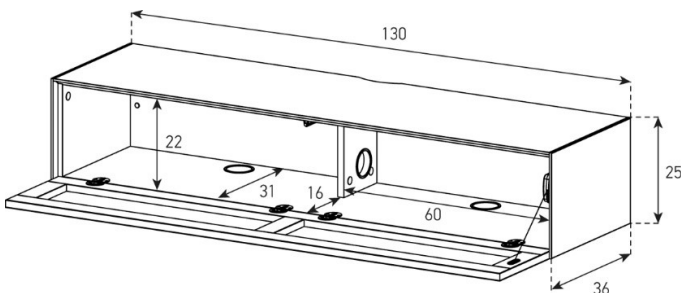

ED66-PS

Front Perforiert:

uVP

Body Glasfarben	1'248.-
Body Ätztglas	1'308.-