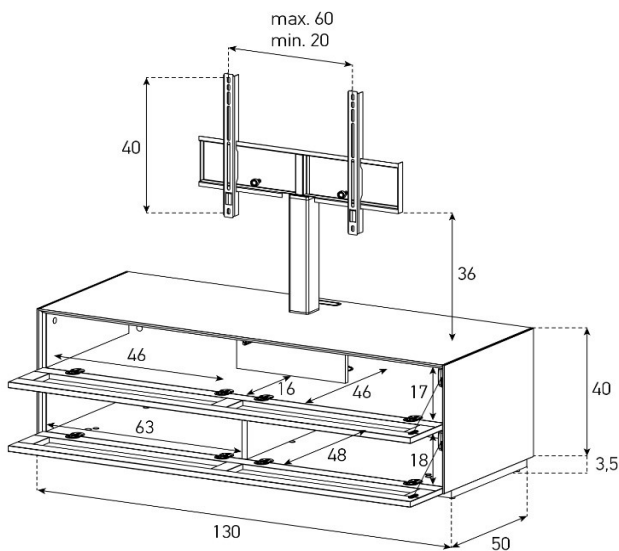

EX11-PP

Fronten Perforiert:

uVP

Body Glasfarben	1'518.-
Ätzglas	1'618.-