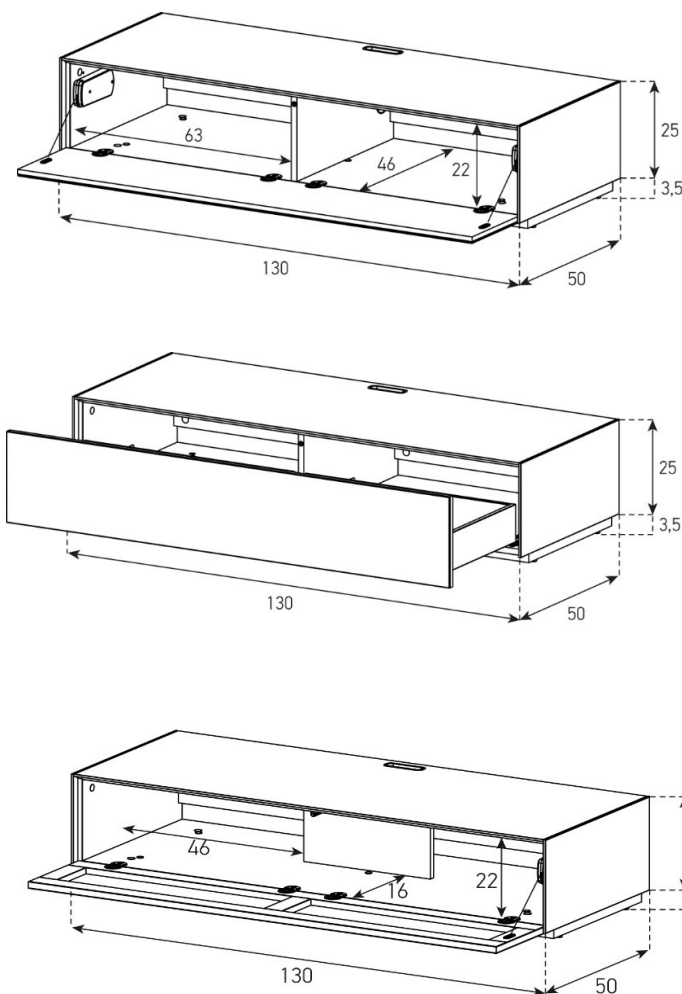

EX15-F

(Mit Loch in Deckplatte)

uVP

Body + Front Glasfarben	1'248.-
Body Ätztglas, Front Glasfarben	1'308.-
Aufpreis Front Nr. 15 - Ätztglas	30.-
Aufpreis Front Nr. 15 - Keramik 1	60.-
Aufpreis Front Nr. 15 - Keramik 2 oder Holz	80.-

EX15-D

uVP

Body + Front Glasfarben	1'248.-
Body Ätztglas, Front Glasfarben	1'308.-
Aufpreis Front Nr. 15 - Ätztglas	30.-
Aufpreis Front Nr. 15 - Keramik 1	60.-
Aufpreis Front Nr. 15 - Keramik 2 oder Holz	80.-

EX15-PS

Front Perforiert:

uVP

Body Glasfarben	1'298.-
Body Ätztglas	1'358.-