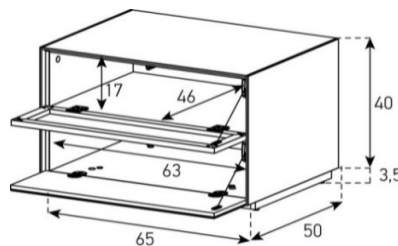

EX20-PF

Front oben Perforiert:

uVP

Body + Front Glasfarben	868.-
Body Ätzglas, Front Glasfarben	918.-
Body Keramik 1, Front Glasfarben	938.-
Aufpreis Front Nr. 2 - Ätzglas	10.-
Aufpreis Front Nr. 2 - Keramik 1	20.-
Aufpreis Front Nr. 2 - Keramik 2 oder Holz	30.-

Aufpreis pro Front