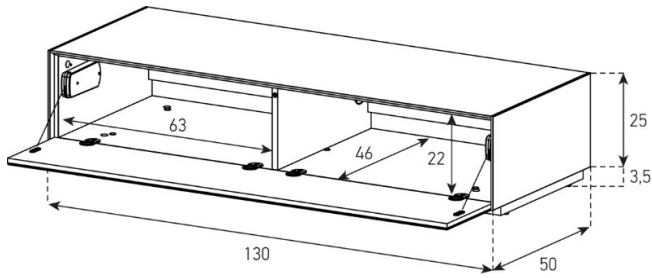

EX17-F

(Ohne Loch in Deckplatte)

uVP

Body + Front Glasfarben	1'248.-
Body Ätztglas, Front Glasfarben	1'308.-
Body Keramik 1, Front Glasfarben	1'348.-
Aufpreis Front Nr. 15 - Ätztglas	30.-
Aufpreis Front Nr. 15 - Keramik 1	60.-
Aufpreis Front Nr. 15 - Keramik 2 oder Holz	80.-