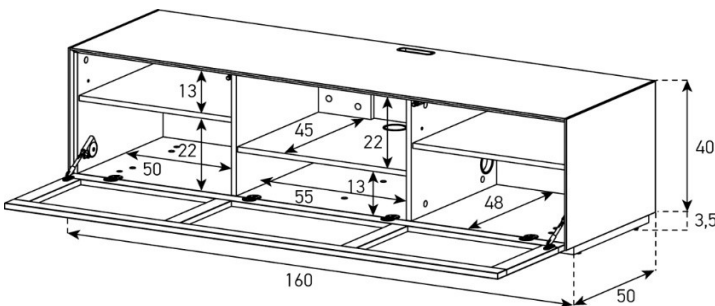

EX30-PC

Front Perforiert:

uVP

Body Glasfarben	1'698.-
Ätztglas	1'798.-

Tablar links und rechts verstellbar +4cm, Mitte fix