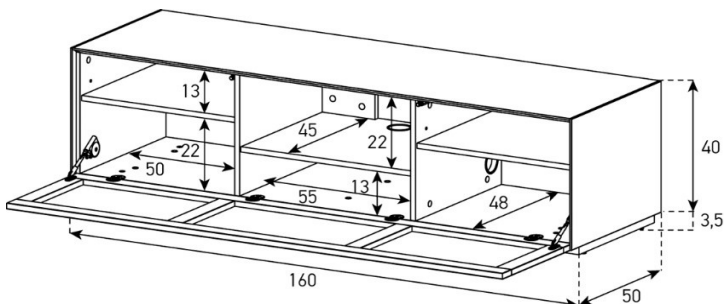

EX32-PC

Front Perforiert:

uVP

Body Glasfarben	1'698.-
Body Ätztglas	1'798.-
Body Keramik 1	1'898.-

Tablar links und rechts verstellbar +4cm, Mitte fix