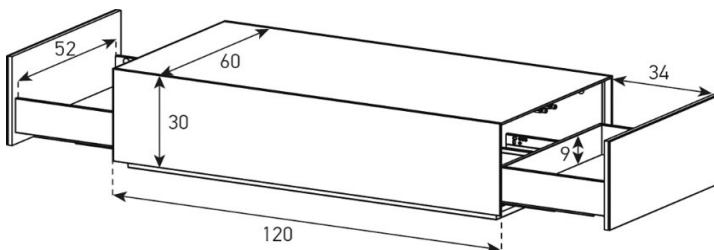

ES90-D

HxBxT = 33.5x120x60 cm

uVP

Body + Front Glasfarben	1'048.-
Body Ätztglas, Front Glasfarben	1'148.-
Body Keramik 1, Front Glasfarben	1'248.-
Aufpreis Front Nr. 18 - Ätztglas	15.-
Aufpreis Front Nr. 18 - Keramik 1	40.-
Aufpreis Front Nr. 18 - Keramik 2 oder Holz	70.-

Aufpreis pro Schubladenfront