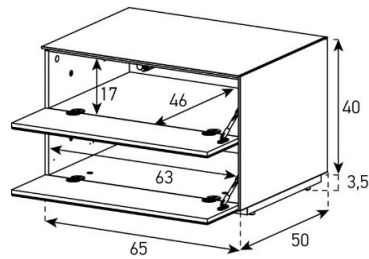

Tablar verstellbar +4cm

EX20-D

EX20-PS

Front Perforiert:

uVP

Body Glasfarben	868.-
Body Ätzglas	918.-
Body Keramik 1	938.-

Tablar verstellbar +4cm

EX20-FF