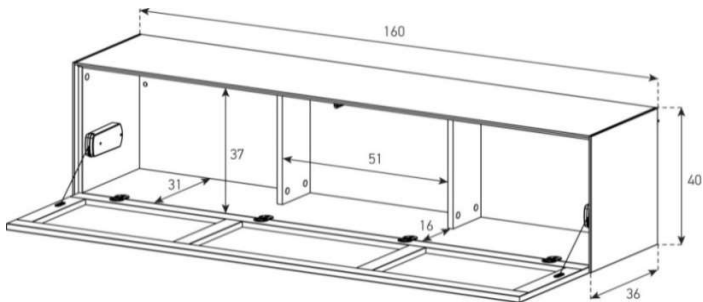

ED30-PS

Front Perforiert:

uVP

Body Glasfarben	1'598.-
Body Ätzglas	1'618.-
Body Keramik 1	1'698.-