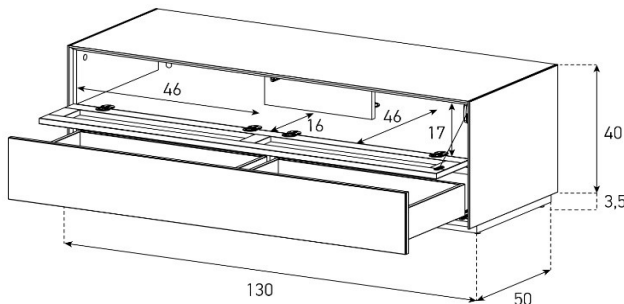

EX12-PD

Front oben Perforiert:

uVP

Body + Front Glasfarben	1'418.-
Body Ätzglas, Front Glasfarben	1'518.-
Body Keramik 1, Front Glasfarben	1'558.-
Aufpreis Front Nr. 4 - Ätzglas	20.-
Aufpreis Front Nr. 4 - Keramik 1	40.-
Aufpreis Front Nr. 4 - Keramik 2 oder Holz	60.-