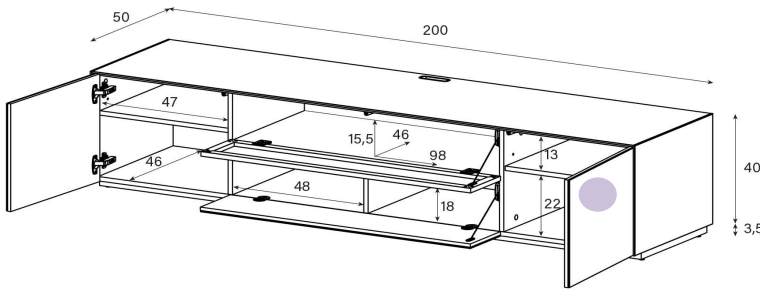

EX50-PF

(Mit Loch in Deckplatte, Front oben Perforiert)

uVP

Body + Front Glasfarben	1'898.-
Body Ätztglas, Front Glasfarben	1'998.-
Aufpreis Front Nr. 3 - Ätztglas	15.-
Aufpreis Front Nr. 3 - Keramik 1	30.-
Aufpreis Front Nr. 3 - Keramik 2 oder Holz	50.-
Aufpreis Front Nr. 5 - Ätztglas	20.-
Aufpreis Front Nr. 5 - Keramik 1	40.-
Aufpreis Front Nr. 5 - Keramik 2 oder Holz	60.-

Aufpreis pro Front

Tablar links und rechts verstellbar +4cm, Mitte fix

Höhe 40 cm - Breite 200 cm - Tiefe 50 cm (inkl. Bildschirm-Halterung)