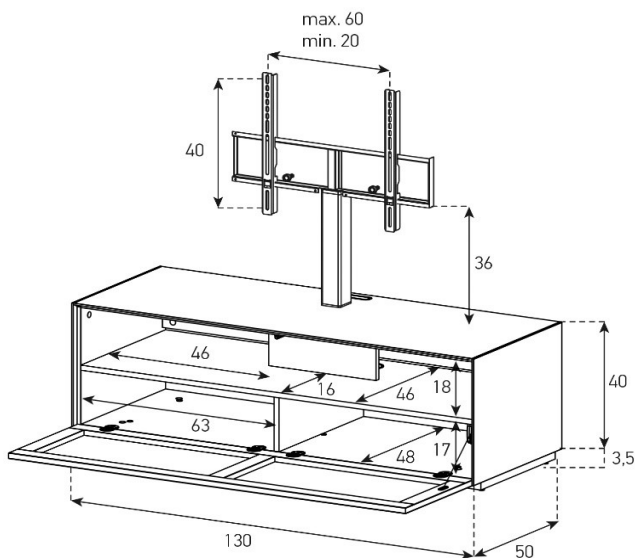

EX11-PS

Front Perforiert:

uVP

Body Glasfarben	1'518.-
Body Ätztglas	1'618.-

Halterung drehbar 45° (auf beide Seiten)
Belastbarkeit 40 kg / -65"