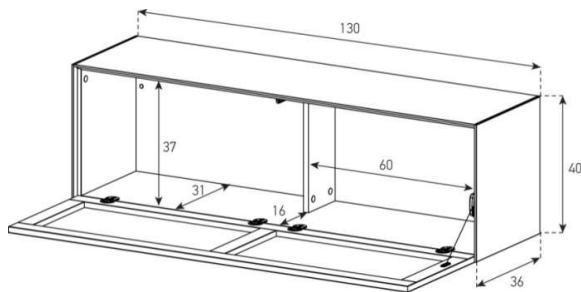

ED60-PS

Front Perforiert:

uVP

Body Glasfarben	1'298.-
Body Ätzglas	1'348.-
Body Keramik 1	1'398.-