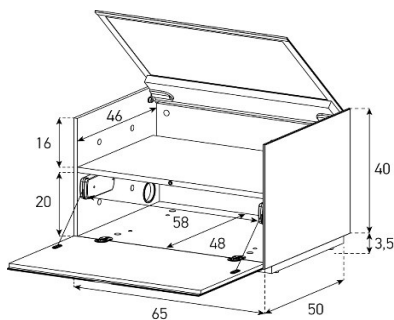

SONDERELEMENT FÜR PLATTENSPIELER