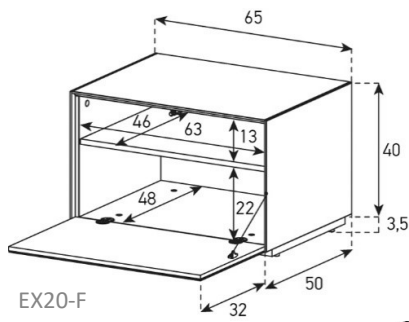

Aufpreis pro Front

Halterung drehbar 45° (auf beide Seiten)
Belastbarkeit 40 kg / -65"

EX20-F

EX20-D

uVP

Body + Front Glasfarben	828.-
Body Ätzglas, Front Glasfarben	878.-
Body Keramik 1, Front Glasfarben	898.-
Aufpreis Front Nr. 6 - Ätzglas	20.-
Aufpreis Front Nr. 6 - Keramik 1	40.-
Aufpreis Front Nr. 6 - Keramik 2 oder Holz	60.-