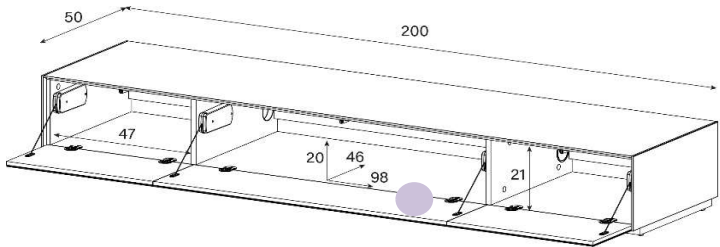

EX55-FPF (mit Loch in Deckplatte)

EX57-FPF (ohne Loch in Deckplatte)

mit Perforation

uVP

Body + Front Glasfarben	1'598.-
Body Ätztglas, Front Glasfarben	1'698.-
Aufpreis Front Nr. 23 - Ätztglas	10.-
Aufpreis Front Nr. 23 - Keramik 1	20.-
Aufpreis Front Nr. 23 - Keramik 2 oder Holz	50.-

Aufpreis pro Front