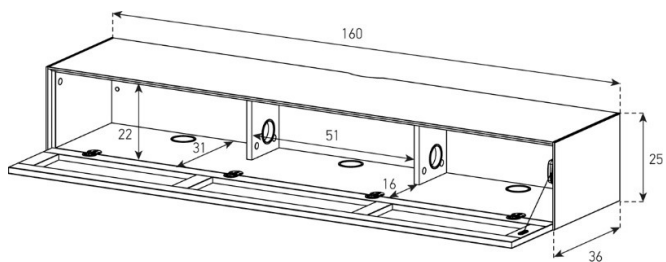

ED36-PS

Front Perforiert:

uVP

Body Glasfarben	1'248.-
Body Ätztglas	1'268.-