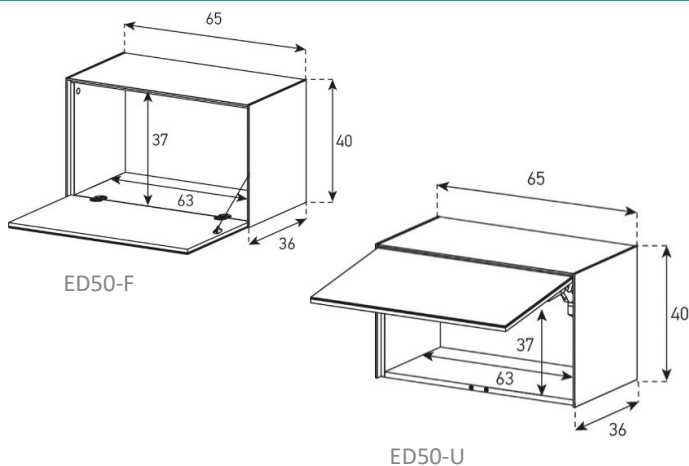

Holzfarben	288.-
------------	-------

OP45-V (Vertikal)

Holzfarben	288.-
------------	-------

OP40

uVP

Holzfarben	328.-
------------	-------

Höhe 40 cm - Breite 65 cm - Tiefe 36 cm

ED50-F + ED50-U