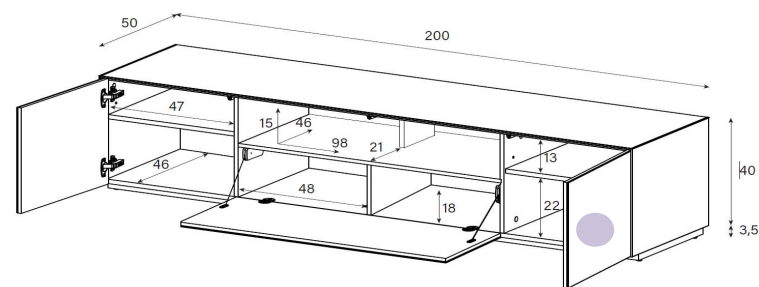

Aufpreis pro Front

Tablar links und rechts verstellbar +4cm, Mitte fix

Halterung drehbar 45° (auf beide Seiten)

Belastbarkeit 40 kg / -65"

Höhe 40 cm - Breite 200 cm - Tiefe 50 cm (ohne Loch in Deckplatte)