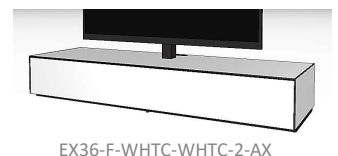

Beispiele:

Erster Farbcode ist für Deckplatte und Seiten, zweiter Farbcode für Frontfarbe.
Bei perforierter Front, Metallfarbe zusätzlich am Ende des Codes angeben.
Schwarz kommt wenn nichts erwähnt wird.

EX12-PF-WHT-WHT-2-B
EX20-FD-WHT-WHT-2-C