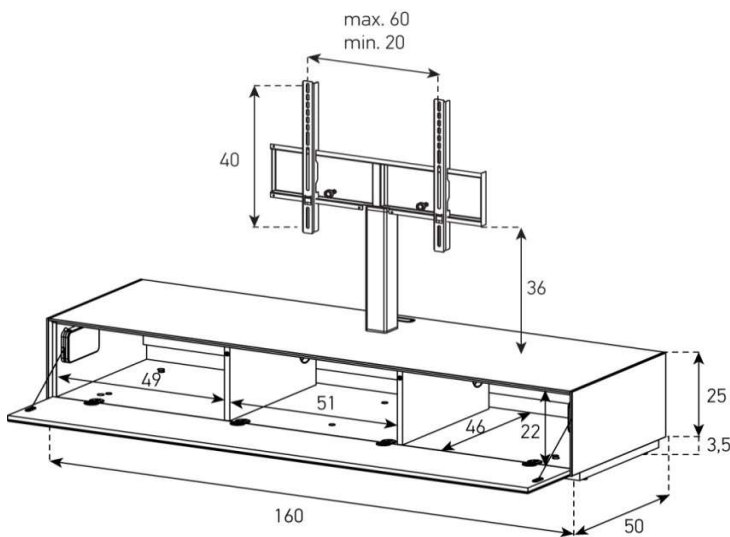

EX36-F

(Mit drehbarer Halterung)

uVP

Body + Front Glasfarben	1'448.-
Body Keramik 1, Front Glasfarben	1'528.-
Aufpreis Front Nr. 16 - Ätzglas	40.-
Aufpreis Front Nr. 16 - Keramik 1	80.-
Aufpreis Front Nr. 16 - Keramik 2 oder Holz	100.-