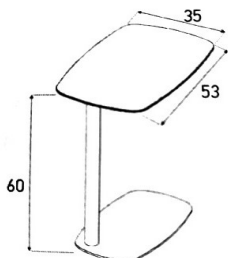

Höhenverstellbarer Fuss Schwarz

CT-HYD-LIFT

HxBxT = 47-77x40x48 cm

uVP

CT-HYD-LIFT-Glasfarbe	828.-
CT-HYD-LIFT-Ätzglasfarbe	868.-
CT-HYD-LIFT-Keramik 1	948.-
CT-HYD-LIFT-Keramik 2	1'028.-

Höhenverstellbarer Fuss Schwarz