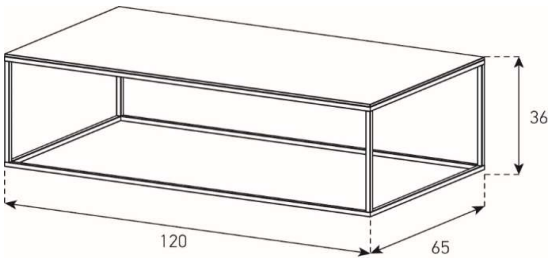

CTR-120G

HxBxT = 36x120x65 cm

uVP

CTR-120G-Glasfarbe-Fussfarbe	518.-
CTR-120G-Ätzglasfarbe-Fussfarbe	578.-
CTR-120G-Keramik 1-Fussfarbe	658.-
CTR-120G-Keramik 2-Fussfarbe	838.-