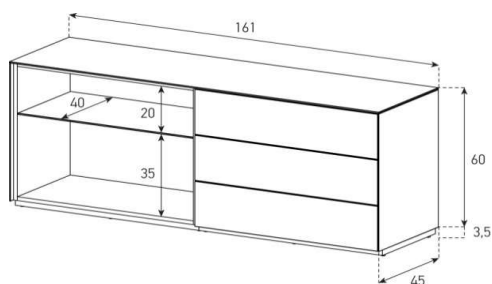

EXC-ETJ-LD1 (Korpus)

HxBxT = 63,5x161x45 cm

EXC-ETJ-LD1-160-Glasfarbe-R-Innenfarbe
EXC-ETJ-LD1-160-Ätzglasfarbe-R-Innenfarbe
EXC-ETJ-LD1-160-Keramik 1-R-Innenfarbe
EXC-ETJ-LD1-160-Keramik 2-R-Innenfarbe

R oder L steht für Sitzposition

Laminatfarben für Korpus offen auf Seite 4