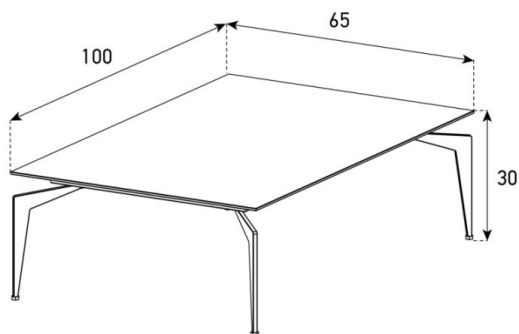

CT-SET1-BMR

Bestehend aus:
1x CT-SET1-BMR-A
1x CT-SET1-BMR-B

CT-SET2-BMR

Bestehend aus:
1x CT-SET1-BMR-A
1x CT-SET2-BMR-B

CT-SET1-BMR-A

HxBxT = 35x100x100 cm

uVP

CT-SET1-BMR-A-Glasfarbe-Fussfarbe	698.-
CT-SET1-BMR-A-Ätzglasfarbe-Fussfarbe	728.-
CT-SET1-BMR-A-Keramik 1-Fussfarbe	838.-
CT-SET1-BMR-A-Keramik 2-Fussfarbe	1'148.-