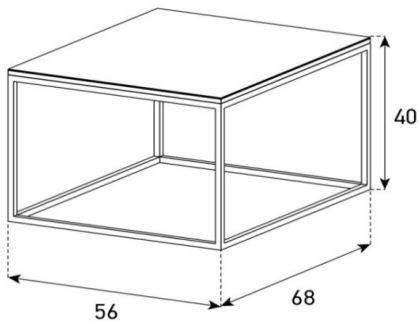

MAXI TRIPLE

Bestehend aus:
1x MAXI-TRIPLE-A
2x MAXI-TRIPLE-B

MAXI TRIPLE-A

HxBxT = 45x120x70 cm

uVP

MAXI TRIPLE-A-Glasfarbe-Fussfarbe	518.-
MAXI TRIPLE-A-Ätzglasfarbe-Fussfarbe	628.-
MAXI TRIPLE-A-Keramik 1-Fussfarbe	658.-
MAXI TRIPLE-A-Keramik 2-Fussfarbe	938.-