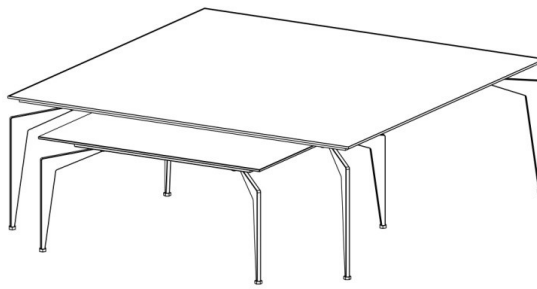

CT-SET2-BMR

Bestehend aus:
1x CT-SET1-BMR-A
1x CT-SET2-BMR-B

CT-SET1-BMR-A

HxBxT = 35x100x100 cm

uVP

CT-SET1-BMR-A-Glasfarbe-Fussfarbe	698.-
CT-SET1-BMR-A-Ätzglasfarbe-Fussfarbe	728.-
CT-SET1-BMR-A-Keramik 1-Fussfarbe	838.-
CT-SET1-BMR-A-Keramik 2-Fussfarbe	1'148.-