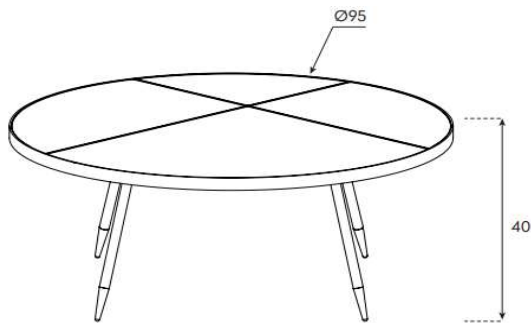

CT-SET-PTC

Bestehend aus:
1x CT-SET-PTC-A
1x CT-SET-PTC-B