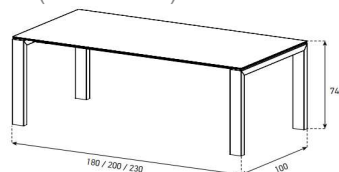

Beispiel Codierung:

TB-F-LR2010BG-EMP-TRBLK

1. Ausführung Tische:

-F (Fixe Grösse)

-BT (Butterfly)

2. Form Deckplatte:

-S (Quadrat) / **-C** (Rund) / **-R** (Rechteck) / **-BR** (Ecken Rund) / **-SR** (Oval) / **-E** (Ellipse)

(Nur Tische mit Deckplatte R können mit Auszug bestellt werden)

3. Tischgrösse:

C08 (Ø 80 cm) / **C10** (Ø 100 cm) / **C12** (Ø 120 cm) / **C15** (Ø 150 cm)

1010 (100x100 cm) / **1610** (160x100 cm) / **1810** (180x100 cm) / **2010** (200x100 cm) **2310** (230x100 cm)