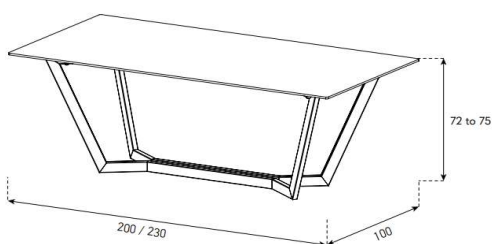

uVP

PS	898.-
----	-------

PT (Portal)

$H = 72 - 75 \text{ cm}$

uVP

PT (Metall)	798.-
-------------	-------

APT (Portal Aluminium)

$H = 72 - 75 \text{ cm}$

uVP

APT	1'248.-
-----	---------

GD (Gondola)

$H = 72 - 75 \text{ cm}$

uVP

GD	798.-
----	-------

Fuss = Farbauswahl für Ess- und Bürotische Seite 5

SG (Slim Gondola)