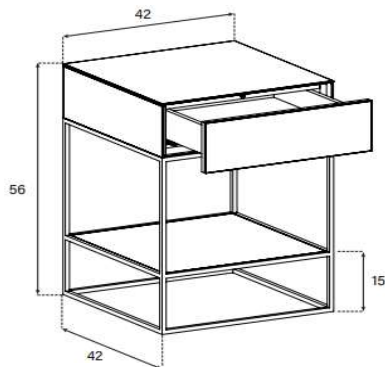

Aufpreis pro Schubladenfront

KLBS-42

HxBxT = 56x42x42 cm

uVP

KLBS-42-Glasfarbe-Fussfarbe	0	548.-
KLBS-42-Ätzglasfarbe-Fussfarbe	0	568.-
KLBS-42-Keramik 1-Fussfarbe	0	618.-
KLBS-42-Keramik 2-Fussfarbe	0	648.-