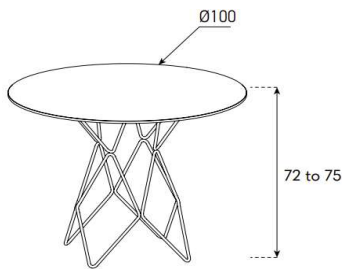

C10 mit Fuss NT

HxØ = 72-75 x 100 Ø cm

uVP

TBL-F-C10-Glasfarbe-NT-Fussfarbe	1'488.-
TBL-F-C10-Keramik 1-NT-Fussfarbe	1'548.-
TBL-F-C10-Keramik 2-NT-Fussfarbe	1'838.-

C10 mit Fuss CN

HxØ = 72-75 x 100 Ø cm

uVP

TBL-F-C10-Glasfarbe-CN-Fussfarbe	1'898.-
TBL-F-C10-Keramik 1-CN-Fussfarbe	1'958.-
TBL-F-C10-Keramik 2-CN-Fussfarbe	2'298.-

HxØ = 72-75 x 120 Ø cm

TBL-F-C12-Glasfarbe-CN-Fussfarbe	1'998.-
TBL-F-C12-Keramik 2-CN-Fussfarbe	2'698.-

HxØ = 72-75 x 150 Ø cm

TBL-F-C15-Glasfarbe-CN-Fussfarbe	2'398.-
TBL-F-C15-Keramik 2-CN-Fussfarbe	3'498.-