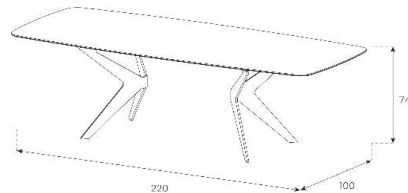

TBL-BT-R1610-Keramik 1-PT-Fussfarbe

2'898.-

(Tischplatte nur in Keramik 1 erhältlich)

Preis inkl. Portal Fuss (wie auf Skizze)

Fuss = Farbauswahl für Ess- und Bürotische Seite 5

Optionen Füsse

NT (Net)

$H \times \text{Ø} = 72-75 \times 100 \text{ Ø cm}$

uVP

NT	490.-
----	-------

CN (Cone)

$H \times \text{Ø} = 72-75 \times 100 \text{ Ø cm}$

uVP

CN	898.-
----	-------

BM1 (Boomerang)

$H = 72 - 75 \text{ cm}$

uVP

BM1	898.-
-----	-------

BM2 (Boomerang)

$H = 72 - 75 \text{ cm}$

uVP

BM2	898.-
-----	-------

PS (Pose)

$H = 72 - 75 \text{ cm}$