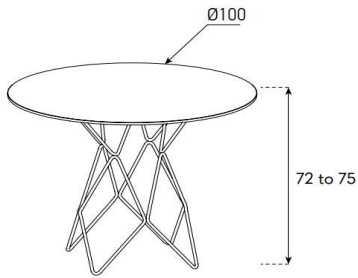

TBL-BT-R1610-Keramik 1-PT-Fussfarbe

2'898.-

(Tischplatte nur in Keramik 1 erhältlich)

Preis inkl. Portal Fuss (wie auf Skizze)

Fuss = Farbauswahl für Ess- und Bürotische Seite 5

Optionen Füsse

NT (Net)

$H \times \text{Ø} = 72-75 \times 100 \text{ Ø cm}$

uVP

NT	490.-
----	-------

CN (Cone)

$H \times \text{Ø} = 72-75 \times 100 \text{ Ø cm}$

uVP

CN	898.-
----	-------

BM1 (Boomerang)

$H = 72 - 75 \text{ cm}$