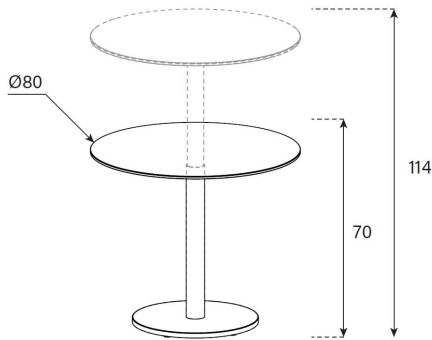

BISTRO-FIX

HxØ = 108 x 80 Ø cm

uVP

BISTR-FIX--Glasfarbe	968.-
BISTR-FIX-Ätzglasfarbe	1'048.-
BISTR-FIX-Keramik 1	1'168.-
BISTR-FIX-Keramik 2	1'398.-

Fuss = Farbauswahl für Ess- und Bürotische Seite 5

BAR FIX

HxØ = 74 x 80 Ø cm

uVP

BAR-FIX--Glasfarbe	998.-
BAR-FIX-Ätzglasfarbe	1'098.-
BAR-FIX-Keramik 1	1'198.-
BAR-FIX-Keramik 2	1'448.-

Fuss = Farbauswahl für Ess- und Bürotische Seite 5

Bistro Lift

HxØ = 70-114 x 80 Ø cm