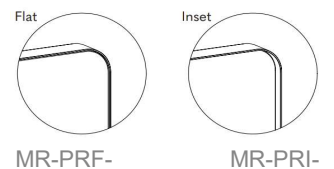

PEARL

HxB = 187x96 cm

uVP

MR-PRF-190x95PL-Rahmenfarbe	1'348.-
MR-PRF-190x95BR-Rahmenfarbe	1'348.-
MR-PRF-190x95SM-Rahmenfarbe	1'348.-
MR-PRI-190x95PL-Rahmenfarbe	1'348.-
MR-PRI-190x95BR-Rahmenfarbe	1'348.-
MR-PRI-190x95SM-Rahmenfarbe	1'348.-

Farbauswahl für Rahmen auf Seite 5

Inkl. indirekter Beleuchtung