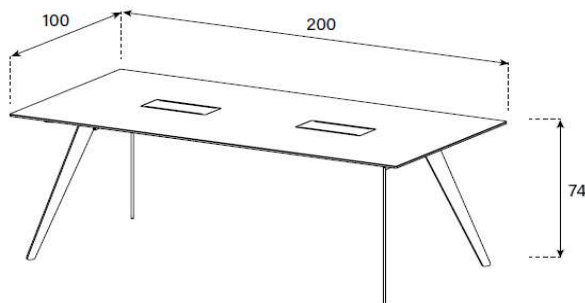

MT4

HxBxT = 74x200x100 cm

uVP

MT4-Glasfarben	2'998.-
MT4-Keramik 1	3'498.-
MT4-Keramik 2	3'598.-

(excl. Stromdosen)

Fuss = Farbauswahl für Ess- und Bürotische Seite 5