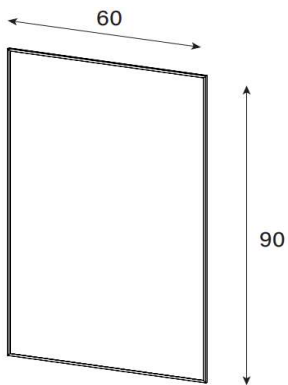

VINTAGE

HxB = 90x60 cm

uVP

MR-VT-60x90PL-Rahmenfarbe	348.-
MR-VT-60x90BR-Rahmenfarbe	348.-
MR-VT-60x90SM-Rahmenfarbe	348.-