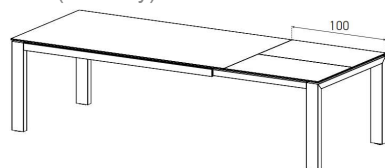

Beispiel Codierung:

TB-F-LR2010BG-EMP-TRBLK

1. Ausführung Tische:

-F (Fixe Grösse)

-BT (Butterfly)

2. Form Deckplatte:

-S (Quadrat) / **-C** (Rund) / **-R** (Rechteck) / **-BR** (Ecken Rund) / **-SR** (Oval) / **-E** (Ellipse)

(Nur Tische mit Deckplatte R können mit Auszug bestellt werden)

3. Tischgrösse:

C08 (Ø 80 cm) / **C10** (Ø 100 cm) / **C12** (Ø 120 cm) / **C15** (Ø 150 cm)

1010 (100x100 cm) / **1610** (160x100 cm) / **1810** (180x100 cm) / **2010** (200x100 cm) **2310** (230x100 cm)