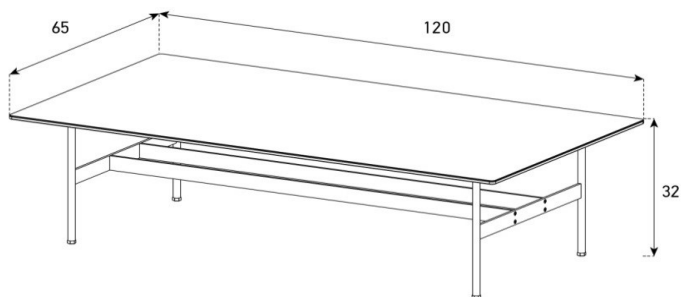

CT-SET3

Bestehend aus:
1x CT-SET3-A
1x CT-SET3-B
1x CT-SET3-C

CT-SET3-A

$H \times B \times T = 32 \times 120 \times 65 \text{ cm}$

uVP

CT-SET3-A-Glasfarbe-Fussfarbe	598.-
CT-SET3-A-Ätzglasfarbe-Fussfarbe	628.-
CT-SET3-A-Keramik 1-Fussfarbe	698.-
CT-SET3-A-Keramik 2-Fussfarbe	898.-