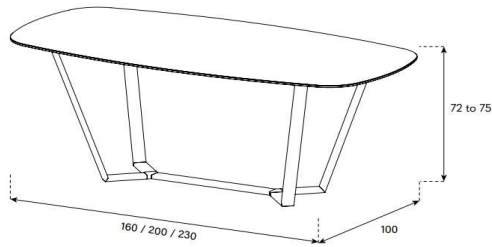

uVP

APT	1'248.-
-----	---------

GD (Gondola)

$H = 72 - 75 \text{ cm}$

uVP

GD	798.-
----	-------

Fuss = Farbauswahl für Ess- und Bürotische Seite 5

SG (Slim Gondola)

H = 72 - 75 cm

uVP

VR	798.-
----	-------

VR (Vertex)

H = 72 - 75 cm

uVP

VR	1'048.-
----	---------

GT (Gate)