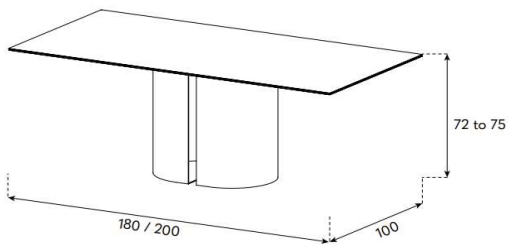

CR (Crescend)

H = 72 - 75 cm

uVP

CR	798.-