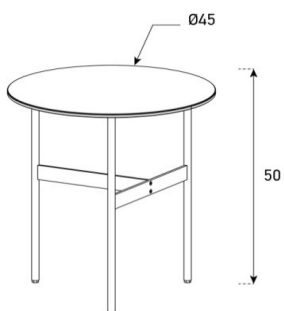

CT-SET3-C

$H \times \text{Ø} = 50 \times \text{Ø} 45 \text{ cm}$

uVP

CT-SET3-C-Glasfarbe-Fussfarbe	368.-
CT-SET3-C-Ätzglasfarbe-Fussfarbe	388.-
CT-SET3-C-Keramik 1-Fussfarbe	418.-
CT-SET3-C-Keramik 2-Fussfarbe	468.-

Fuss = Farbauswahl für Salontische und Spiegel Seite 5