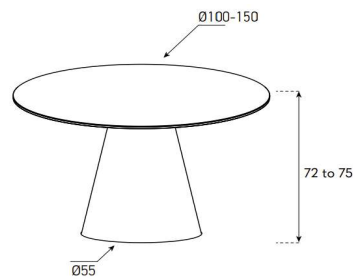

TBL-BT-R1610-Keramik 1-PT-Fussfarbe

2'898.-

(Tischplatte nur in Keramik 1 erhältlich)

Preis inkl. Portal Fuss (wie auf Skizze)

Fuss = Farbauswahl für Ess- und Bürotische Seite 5

Optionen Füsse

NT (Net)

$H \times \text{Ø} = 72-75 \times 100 \text{ Ø cm}$

uVP

NT	490.-
----	-------

CN (Cone)

$H \times \text{Ø} = 72-75 \times 100 \text{ Ø cm}$

uVP

CN	898.-
----	-------

BM1 (Boomerang)

$H = 72 - 75 \text{ cm}$