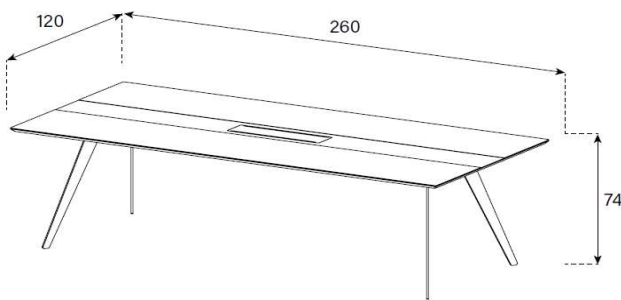

MT3

HxBxT = 74x260x120 cm

uVP

MT3-Glasfarben	3'398.-
MT3-Keramik 1	4'098.-
MT3-Keramik 2	4'198.-

(excl. Stromdosen)

Mittelteil Holz für einfache Bohrung von Kabelloch nach Wunsch. Mittelteil in Glas mit genauen Lochangaben auch möglich. Preis muss abgeklärt werden.