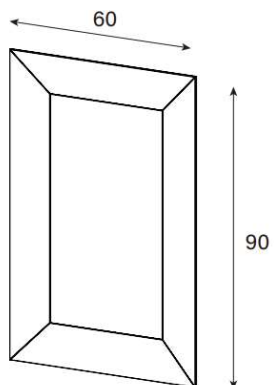

MR-FRF-

MR-FRI-

VINTAGE

HxB = 90x60 cm

uVP

MR-VT-60x90PL-Rahmenfarbe	348.-
MR-VT-60x90BR-Rahmenfarbe	348.-
MR-VT-60x90SM-Rahmenfarbe	348.-

RAMP

HxB = 90x60 cm