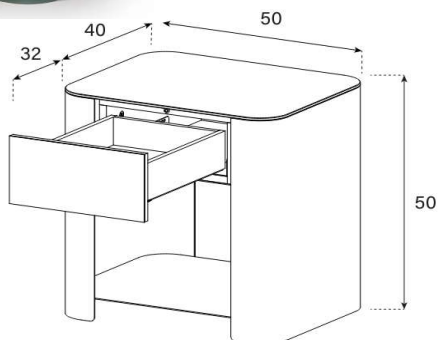

SRN-50

HxBxT = 56x42x42 cm

uVP

KLBS-42S-Glasfarbe-Fussfarbe		648.-
KLBS-42S-Ätzglasfarbe-Fussfarbe		658.-
KLBS-42S-Keramik 1-Fussfarbe		668.-
KLBS-42S-Keramik 2-Fussfarbe		728.-

Unterbau Metall = Metallfarben mit Struktur auf Seite 5