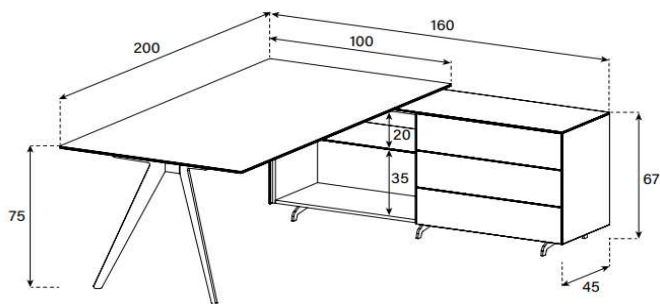

WP1

HxBxT = 64x40x53 cm

uVP

Korpus + Front Glas	898.-
Korpus + Front Keramik 1	968.-

Alle Glasfarben und Keramik 1 für Korpus & Front auf Seite 3 & 4 erhältlich.

DP1

HxBxT = 75x200x160 cm

uVP