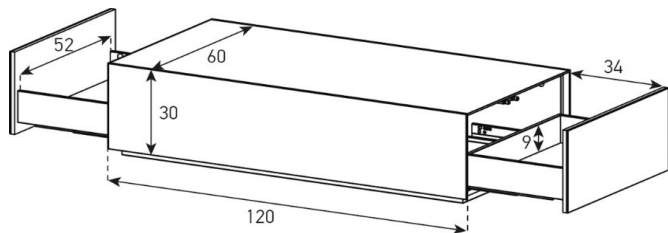

ES90-D

HxBxT = 33.5x120x60 cm

uVP

Body + Front Schwarzglas oder Laminat	938.-
Body + Front Glasfarben	1'048.-
Body Ätzglas, Front Glasfarben oder Laminat	1'148.-
Body Keramik 1, Front Glasfarben oder Laminat	1'248.-
Aufpreis Front Nr. 18 - Ätzglas	15.-
Aufpreis Front Nr. 18 - Keramik 1	40.-
Aufpreis Front Nr. 18 - Keramik oder Holz	70.-

Aufpreis pro Schubladenfront