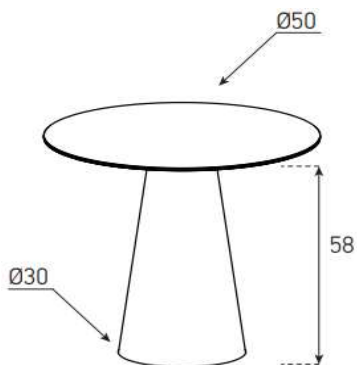

CT-SET-CN

Bestehend aus:
1x CT-SET-CN-A
1x CT-SET-CN-B

CT-SET-CN-A

HxØ = 58x Ø 50 cm

uVP

CT-SET-CN-A-Glasfarbe-Fussfarbe	798.-
CT-SET-CN-A-Ätzglasfarbe-Fussfarbe	828.-
CT-SET-CN-A-Keramik 1-Fussfarbe	848.-
CT-SET-CN-A-Keramik 2-Fussfarbe	888.-