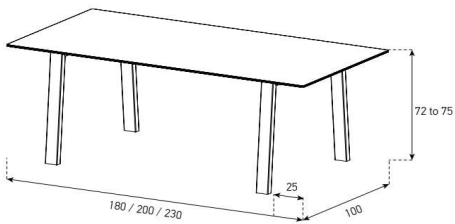

SG (Slim Gondola)

H = 72 - 75 cm

uVP

VR	798.-

VR (Vertex)

H = 72 - 75 cm

uVP

VR	1'048.-

GT (Gate)

H = 72 - 75 cm

uVP

GT	1'198.-

ACH (Chevron Aluminium)

H = 72 - 75 cm

uVP

ACH	1'248.-

MS (Mess)

H = 72 - 75 cm

uVP

MS	798.-

CR (Crescend)

H = 72 - 75 cm

uVP

CR	798.-

APL (Pillar Aluminium)

H = 72 - 75 cm

uVP

APL	1'248.-

Fuss = Farbauswahl für Ess- und Bürotische Seite 5