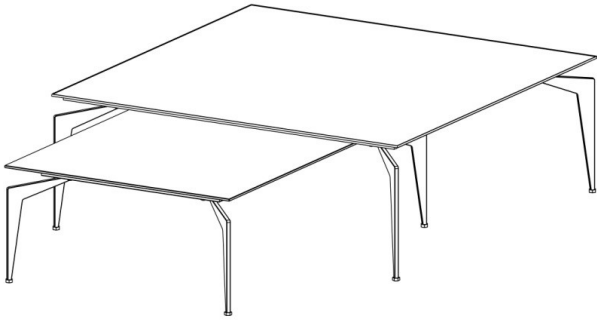

CT-SET1-BMR

Bestehend aus:
1x CT-SET1-BMR-A
1x CT-SET1-BMR-B