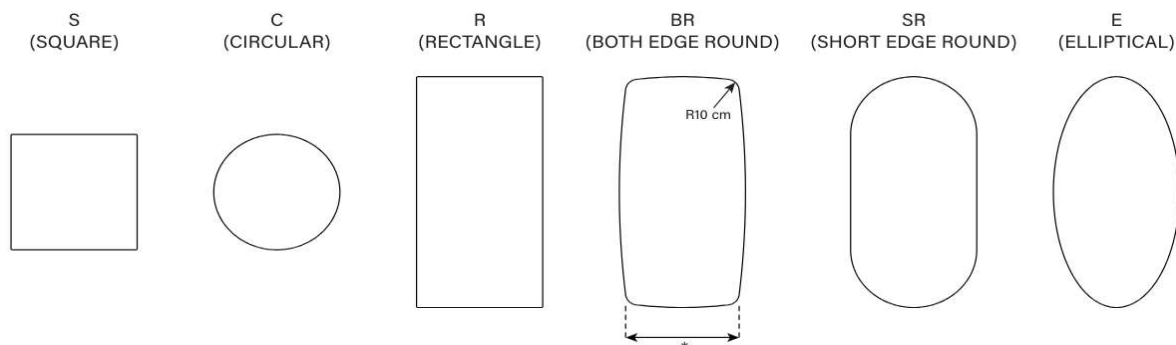

Beispiel Codierung:

TB-F-LR2010BG-EMP-TRBLK

1. Ausführung Tische:

-F (Fixe Grösse)

-BT (Butterfly)

2. Form Deckplatte:

-S (Quadrat) / **-C** (Rund) / **-R** (Rechteck) / **-BR** (Ecken Rund) / **-SR** (Oval) / **-E** (Ellipse)

(Nur Tische mit Deckplatte R können mit Auszug bestellt werden)

3. Tischgrösse:

C08 (Ø 80 cm) / **C10** (Ø 100 cm) / **C12** (Ø 120 cm) / **C15** (Ø 150 cm)

1010 (100x100 cm) / **1610** (160x100 cm) / **1810** (180x100 cm) / **2010** (200x100 cm) **2310** (230x100 cm)