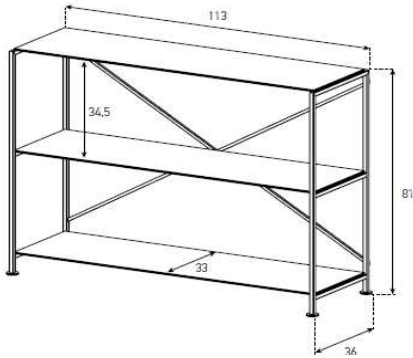

(excl. Stromdosen)

Fuss = Farbauswahl für Ess- und Bürotische Seite 5

DVC

HxBxT = 109x162x42 cm

uVP

DVC	2'298.-
-----	---------

Laminatfarben für Deckplatte und Boxen auf Seite 4
Gestell Schwarz

SS-MDL