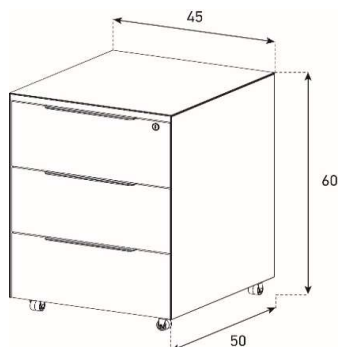

TBL (Keramik 2)

uVP

TBL-120x60-FARBE-PT-Fussfarbe	1'898.-
TBL-140x70-FARBE-PT-Fussfarbe	1'998.-
TBL-160x80-FARBE-PT-Fussfarbe	2'698.-
TBL-180x80-FARBE-PT-Fussfarbe	2'798.-
TBL-200x80-FARBE-PT-Fussfarbe	2'898.-

(Keramik 5.6 mm auf Glas 6 mm - nur NDSM 3mm + 8mm)

Wunschgrössen für Tischplatte möglich. Preise auf Anfrage.
(Masse bis max. 100 x 230 cm Keramik und 120 x 260 cm Glas)