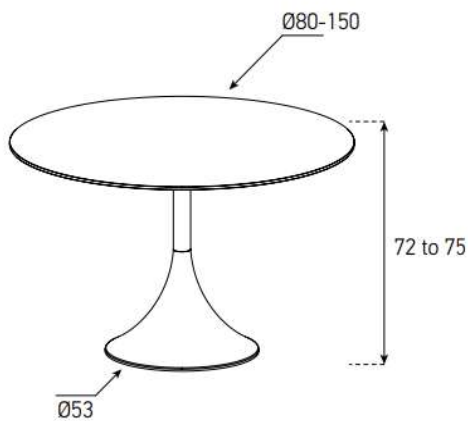

Bistro Lift

HxØ = 70-114 x 80 Ø cm

uVP

BISTR-BAR-LIFT-Glasfarbe	1'548.-
BISTR-BAR-LIFT-Ätzglasfarbe	1'648.-
BISTR-BAR-LIFT-Keramik 1	1'868.-
BISTR-BAR-LIFT-Keramik 2	2'248.-

Fuss Schwarz