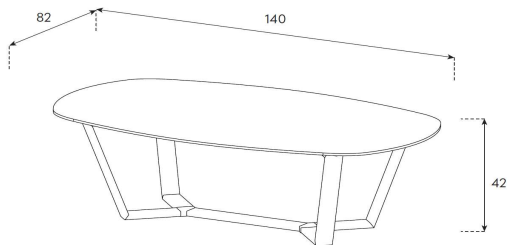

CT-GD

HxBxT = 42x140x82 cm

uVP

CT-GD-Glasfarbe-Fussfarbe	798.-
CT-GD-Ätzglasfarbe-Fussfarbe	868.-
CT-GD-Keramik 1-Fussfarbe	998.-
CT-GD-Keramik 2-Fussfarbe	1'298.-

Fuss = Farbauswahl für Salontische | Seite 5