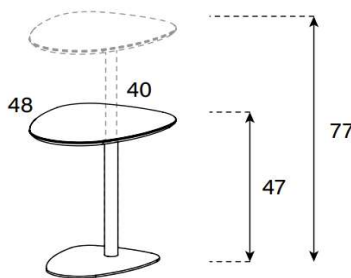

CT-MSH

HxBxT = 53x40x50 cm

uVP

CT-MSH-Glasfarbe-Fussfarbe	528.-
CT-MSH-Ätzglasfarbe-Fussfarbe	548.-
CT-MSH-Keramik 1-Fussfarbe	568.-
CT-MSH0-Keramik 2-Fussfarbe	598.-

Höhenverstellbarer Fuss Schwarz

CT-HYD-LIFT

HxBxT = 47-77x40x48 cm

uVP

CT-HYD-LIFT-Glasfarbe	828.-
CT-HYD-LIFT-Ätzglasfarbe	868.-
CT-HYD-LIFT-Keramik 1	948.-
CT-HYD-LIFT-Keramik 2	1'028.-

Höhenverstellbarer Fuss Schwarz