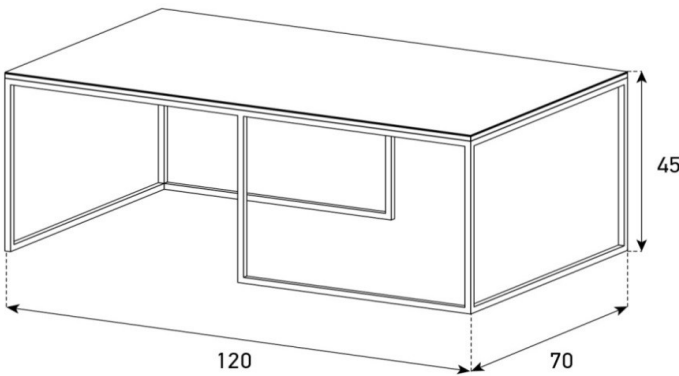

MAXI TRIPLE

Bestehend aus:
1x MAXI-TRIPLE-A
2x MAXI-TRIPLE-B

MAXI TRIPLE-A

HxBxT = 45x120x70 cm

uVP

MAXI TRIPLE-A-Glasfarbe-Fussfarbe	518.-
MAXI TRIPLE-A-Ätzglasfarbe-Fussfarbe	628.-
MAXI TRIPLE-A-Keramik 1-Fussfarbe	658.-
MAXI TRIPLE-A-Keramik 2-Fussfarbe	938.-