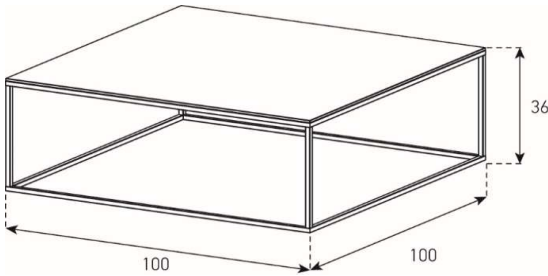

H = 72 - 75 cm

uVP

APL	1'248.-
-----	---------

Fuss = Farbauswahl für Ess- und Bürotische Seite 5

CTS-65G

HxBxT = 36x65x65 cm

uVP

CTS-65G-Glasfarbe-Fussfarbe	418.-
CTS-65G-Ätzglasfarbe-Fussfarbe	448.-
CTS-65G-Keramik 1-Fussfarbe	518.-
CTS-65G-Keramik 2-Fussfarbe	598.-