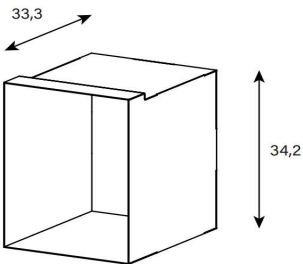

SS-MDL

HxBxT = 81x113x36

uVP

Laminat	498.-
Glas	698.-
Ätzglas	748.-
Keramik 1	1'098.-
Keramik 2	1'698.-

Metall Schwarz oder Weiss

Bitte Skizze mit einsenden wenn mehrere Module zusammen bestellt werden!

SS-BOX

HxBxT = 35x110x33

uVP

Laminat	428.-
Glas	468.-
Ätzglas	498.-
Keramik 1	628.-
Keramik 2	848.-

Body Schwarz oder Weiss, Front nach Wahl

Farbauswahl für Glas und Keramik auf Seite 3 & 4

Book Case

HxT = 34x33

uVP

Metall	148.-

Metallfarben Seite 5