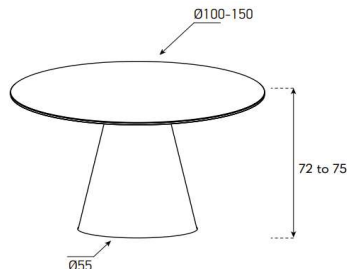

C10 mit Fuss NT

HxØ = 72-75 x 100 Ø cm

uVP

TBL-F-C10-Glasfarbe-NT-Fussfarbe	1'488.-
TBL-F-C10-Keramik 1-NT-Fussfarbe	1'548.-
TBL-F-C10-Keramik 2-NT-Fussfarbe	1'838.-

C10 mit Fuss CN

HxØ = 72-75 x 100 Ø cm

uVP

TBL-F-C10-Glasfarbe-CN-Fussfarbe	1'898.-
TBL-F-C10-Keramik 1-CN-Fussfarbe	1'958.-
TBL-F-C10-Keramik 2-CN-Fussfarbe	2'298.-

HxØ = 72-75 x 120 Ø cm

TBL-F-C12-Glasfarbe-CN-Fussfarbe	1'998.-
TBL-F-C12-Keramik 2-CN-Fussfarbe	2'698.-

HxØ = 72-75 x 150 Ø cm

TBL-F-C15-Glasfarbe-CN-Fussfarbe	2'398.-
TBL-F-C15-Keramik 2-CN-Fussfarbe	3'498.-