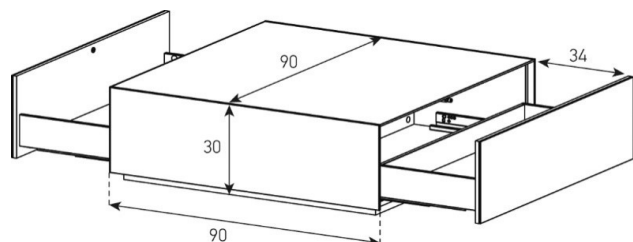

ES91-D

HxBxT = 33.5x90x90 cm

uVP

Body + Front Schwarzglas oder Laminat	998.-
Body + Front Glasfarben	1'098.-
Body Ätzglas, Front Glasfarben oder Laminat	1'198.-
Body Keramik 1, Front Glasfarben oder Laminat	1'298.-
Aufpreis Front Nr. 19 - Ätzglas	20.-
Aufpreis Front Nr. 19 - Keramik	50.-
Aufpreis Front Nr. 18 - Keramik oder Holz	80.-

Aufpreis pro Schubladenfront