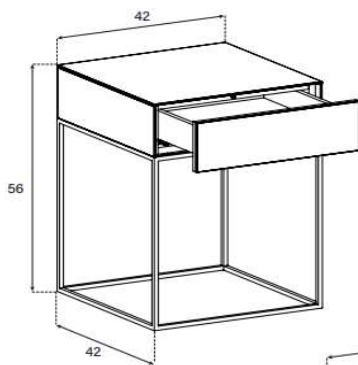

KLBS-42

HxBxT = 56x42x42 cm

uVP

KLBS-42-Glasfarbe-Fussfarbe	0	548.-
KLBS-42-Ätzglasfarbe-Fussfarbe	0	568.-
KLBS-42-Keramik 1-Fussfarbe	0	618.-
KLBS-42-Keramik 2-Fussfarbe	0	648.-

KLBS-42S

HxBxT = 56x42x42 cm

uVP

KLBS-42S-Glasfarbe-Fussfarbe		598.-
KLBS-42S-Ätzglasfarbe-Fussfarbe		638.-
KLBS-42S-Keramik 1-Fussfarbe		678.-
KLBS-42S-Keramik 2-Fussfarbe		738.-

Fuss = Farbauswahl für Salontische und Spiegel Seite 5

SRN-50

HxBxT = 56x42x42 cm

uVP

KLBS-42S-Glasfarbe-Fussfarbe		648.-
KLBS-42S-Ätzglasfarbe-Fussfarbe		658.-
KLBS-42S-Keramik 1-Fussfarbe		668.-
KLBS-42S-Keramik 2-Fussfarbe		728.-

Unterbau Metall = Metallfarben mit Struktur auf Seite 5