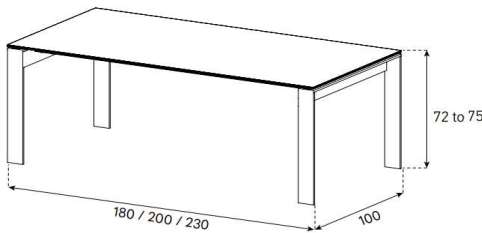

uVP

APT	1'248.-
-----	---------

GD (Gondola)

$H = 72 - 75 \text{ cm}$

uVP

GD	798.-
----	-------

Fuss = Farbauswahl für Ess- und Bürotische Seite 5

SG (Slim Gondola)

H = 72 - 75 cm

uVP

VR	798.-
----	-------

VR (Vertex)

H = 72 - 75 cm

uVP

VR	1'048.-
----	---------

GT (Gate)