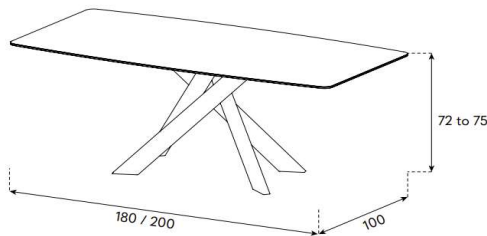

H = 72 - 75 cm

uVP

GT	1'198.-
----	---------

ACH (Chevron Aluminium)

H = 72 - 75 cm

uVP

ACH	1'248.-
-----	---------

MS (Mess)