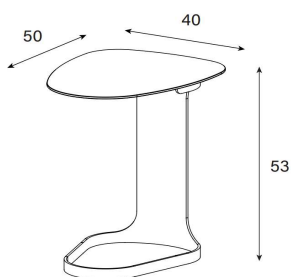

CT-GD

HxBxT = 42x140x82 cm

uVP

CT-GD-Glasfarbe-Fussfarbe	798.-
CT-GD-Ätzglasfarbe-Fussfarbe	868.-
CT-GD-Keramik 1-Fussfarbe	998.-
CT-GD-Keramik 2-Fussfarbe	1'298.-

Fuss = Farbauswahl für Salontische | Seite 5

CT-SR90

HxB = 30x Ø 80 cm

uVP

CT-SR90-Glasfarbe-Fussfarbe	918.-
CT-SR90-Ätzglasfarbe-Fussfarbe	968.-
CT-SR90-Keramik 1-Fussfarbe	1'068.-
CT-SR90-Keramik 2-Fussfarbe	1'298.-

Fuss = Farbauswahl für Ess- und Bürotische | Seite 5

CT-RN90

HxB = 30x Ø 90 cm

uVP

CT-RN90-Glasfarbe-Fussfarbe	728.-
CT-RN90-Ätzglasfarbe-Fussfarbe	768.-
CT-RN90-Keramik 1-Fussfarbe	848.-
CT-RN90-Keramik 2-Fussfarbe	1'098.-

CT-RN80

HxB = 30x Ø 80 cm

uVP

CT-RN80-Glasfarbe-Fussfarbe	689.-
CT-RN80-Ätzglasfarbe-Fussfarbe	728.-
CT-RN80-Keramik 1-Fussfarbe	798.-
CT-RN80-Keramik 2-Fussfarbe	1'048.-

Fuss = Farbauswahl für Ess- und Bürotische | Seite 5

CT-MSH

HxBxT = 53x40x50 cm

uVP

CT-MSH-Glasfarbe-Fussfarbe	528.-
CT-MSH-Ätzglasfarbe-Fussfarbe	548.-
CT-MSH-Keramik 1-Fussfarbe	568.-
CT-MSH0-Keramik 2-Fussfarbe	598.-

Höhenverstellbarer Fuss Schwarz

CT-HYD-LIFT

HxBxT = 47-77x40x48 cm

uVP

CT-HYD-LIFT-Glasfarbe	828.-
CT-HYD-LIFT-Ätzglasfarbe	868.-
CT-HYD-LIFT-Keramik 1	948.-
CT-HYD-LIFT-Keramik 2	1'028.-

Höhenverstellbarer Fuss Schwarz

CT-SD-E53x35

HxBxT = 60x35x53 cm

uVP

CT-SD-E53x35-Glasfarbe-Fuss 0	498.-
CT-SD-E53x35-Ätzglasfarbe-Fu 0	528.-
CT-SD-E53x35-Keramik 1-Fuss 0	588.-
CT-SD-E53x35-Keramik 2-Fuss 0	628.-

Fuss = Farbauswahl für Salontische | Seite 5

ST-SET1

HxØ = 55x Ø 50 cm / 50x Ø 40 cm

uVP

ST-SET1-Glasfarbe-Fussfarbe	698.-
ST-SET1-Ätzglasfarbe-Fussfarbe	718.-
ST-SET1-Keramik 1-Fussfarbe	748.-
ST-SET1-Keramik 2-Fussfarbe	798.-

Fuss = Farbauswahl für Salontische | Seite 5