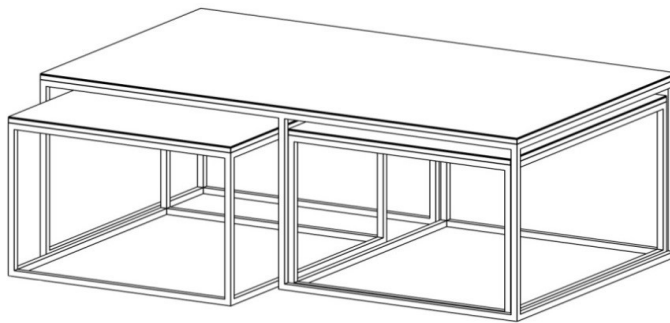

MAXI TRIPLE

Bestehend aus:
1x MAXI-TRIPLE-A
2x MAXI-TRIPLE-B

MAXI TRIPLE-A

HxBxT = 45x120x70 cm

uVP

MAXI TRIPLE-A-Glasfarbe-Fussfarbe	518.-
MAXI TRIPLE-A-Ätzglasfarbe-Fussfarbe	628.-
MAXI TRIPLE-A-Keramik 1-Fussfarbe	658.-
MAXI TRIPLE-A-Keramik 2-Fussfarbe	938.-