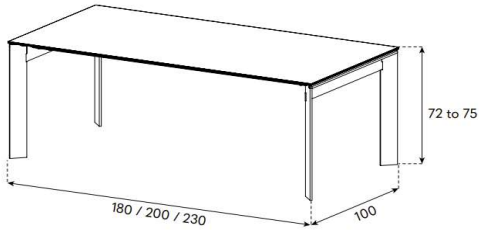

SG (Slim Gondola)

H = 72 - 75 cm

uVP

VR	798.-

VR (Vertex)

H = 72 - 75 cm

uVP

VR	1'048.-

GT (Gate)

H = 72 - 75 cm

uVP

GT	1'198.-

ACH (Chevron Aluminium)

H = 72 - 75 cm

uVP

ACH	1'248.-

MS (Mess)

H = 72 - 75 cm

uVP

MS	798.-

CR (Crescend)

H = 72 - 75 cm

uVP

CR	798.-

APL (Pillar Aluminium)

H = 72 - 75 cm

uVP

APL	1'248.-

Fuss = Farbauswahl für Ess- und Bürotische Seite 5