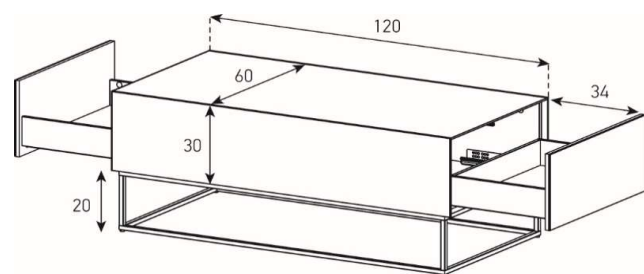

ES90-CG2

HxBxT = 33.5x120x60 cm

uVP

Body + Front Schwarzglas oder Laminat	1'138.-
Body + Front Glasfarben	1'248.-
Body Ätzglas, Front Glasfarben oder Laminat	1'348.-
Body Keramik, Front Glasfarben oder Laminat	1'448.-
Aufpreis Front Nr. 18 - Ätzglas	15.-
Aufpreis Front Nr. 18 - Keramik 1	40.-
Aufpreis Front Nr. 18 - Keramik oder Holz	70.-

Aufpreis pro Schubladenfront