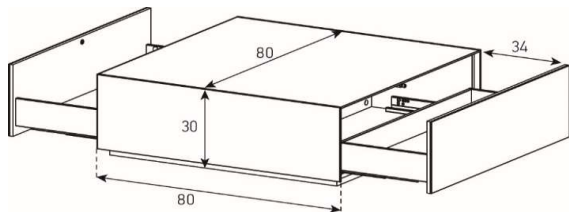

ES80-D

HxBxT = 33.5x80x80 cm

uVP

Body + Front Schwarzglas oder Laminat	868.-
Body + Front Glasfarben	968.-
Body Ätzglas, Front Glasfarben oder Laminat	1'018.-
Body Keramik 1, Front Glasfarben oder Laminat	1'148.-
Aufpreis Front Nr. 18 - Ätzglas	15.-
Aufpreis Front Nr. 18 - Keramik 1	40.-
Aufpreis Front Nr. 18 - Keramik oder Holz	70.-

Aufpreis pro Schubladenfront