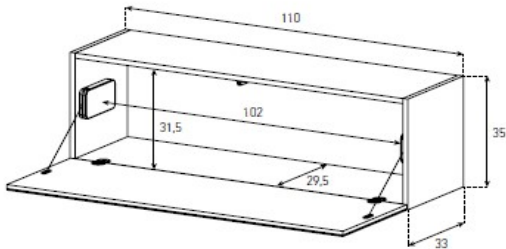

SS-MDL

HxBxT = 81x113x36

uVP

Laminat	498.-
Glas	698.-
Ätzglas	748.-
Keramik 1	1'098.-
Keramik 2	1'698.-

Metall Schwarz oder Weiss

Bitte Skizze mit einsenden wenn mehrere Module zusammen bestellt werden!

SS-BOX

HxBxT = 35x110x33

uVP

Laminat	428.-
Glas	468.-
Ätzglas	498.-
Keramik 1	628.-
Keramik 2	848.-

Body Schwarz oder Weiss, Front nach Wahl

Farbauswahl für Glas und Keramik auf Seite 3 & 4