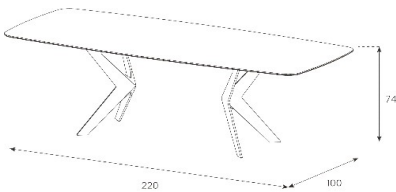

TBL-BT-R1610-Keramik 1-PT-Fussfarbe

2'898.-

(Tischplatte nur in Keramik 1 erhältlich)

Preis inkl. Portal Fuss (wie auf Skizze)

Fuss = Farbauswahl für Ess- und Bürotische Seite 5

Optionen Füsse

NT (Net)

$H \times \text{Ø} = 72-75 \times 100 \text{ Ø cm}$

uVP

NT	490.-
----	-------

CN (Cone)

$H \times \text{Ø} = 72-75 \times 100 \text{ Ø cm}$

uVP

CN	898.-
----	-------

BM1 (Boomerang)

$H = 72 - 75 \text{ cm}$