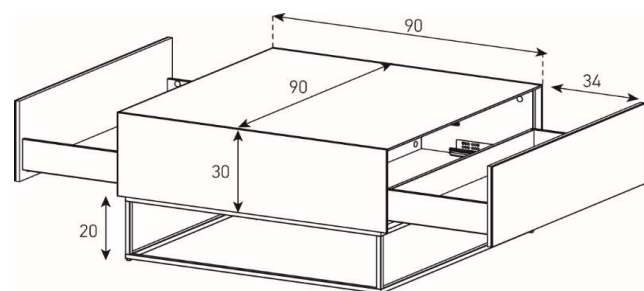

ES91-CG2

HxBxT = 33.5x120x60 cm

uVP

Body + Front Schwarzglas oder Laminat	1'198.-
Body + Front Glasfarben	1'298.-
Body Ätzglas, Front Glasfarben oder Laminat	1'398.-
Body Keramik, Front Glasfarben oder Laminat	1'498.-
Aufpreis Front Nr. 19 - Ätzglas	20.-
Aufpreis Front Nr. 19 - Keramik	50.-
Aufpreis Front Nr. 18 - Keramik oder Holz	80.-

Aufpreis pro Schubladenfront