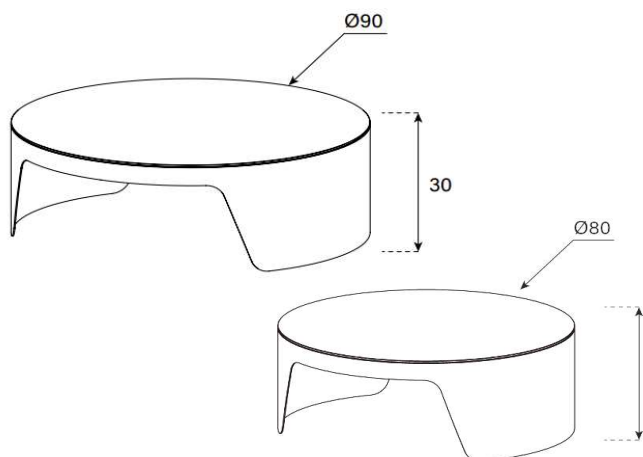

CT-RN90

HxB = 30x Ø 90 cm

uVP

CT-RN90-Glasfarbe-Fussfarbe	728.-
CT-RN90-Ätzglasfarbe-Fussfarbe	768.-
CT-RN90-Keramik 1-Fussfarbe	848.-
CT-RN90-Keramik 2-Fussfarbe	1'098.-

CT-RN80

HxB = 30x Ø 80 cm

uVP

CT-RN80-Glasfarbe-Fussfarbe	689.-
CT-RN80-Ätzglasfarbe-Fussfarbe	728.-
CT-RN80-Keramik 1-Fussfarbe	798.-
CT-RN80-Keramik 2-Fussfarbe	1'048.-

Fuss = Farbauswahl für Ess- und Bürotische | Seite 5