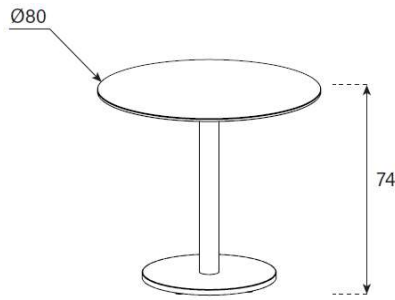

BAR FIX

HxØ = 74 x 80 Ø cm

uVP

BAR-FIX--Glasfarbe	998.-
BAR-FIX-Ätzglasfarbe	1'098.-
BAR-FIX-Keramik 1	1'198.-
BAR-FIX-Keramik 2	1'448.-

Fuss = Farbauswahl für Ess- und Bürotische Seite 5