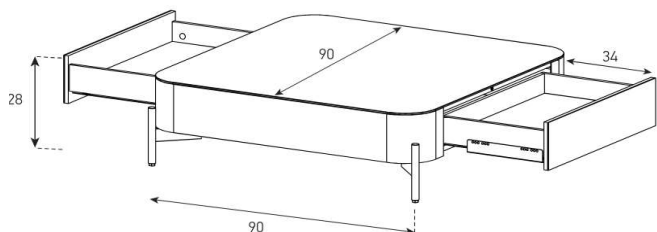

CT-SR90

HxB = 30x Ø 80 cm

uVP

CT-SR90-Glasfarbe-Fussfarbe	918.-
CT-SR90-Ätzglasfarbe-Fussfarbe	968.-
CT-SR90-Keramik 1-Fussfarbe	1'068.-
CT-SR90-Keramik 2-Fussfarbe	1'298.-

Fuss = Farbauswahl für Ess- und Bürotische | Seite 5