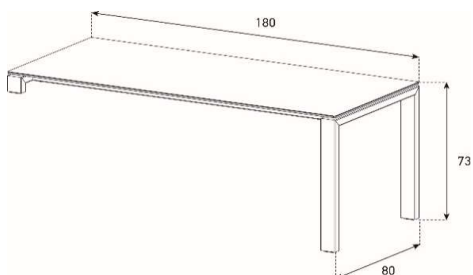

Bestellcodes

EXC-TBL-LD1 (Tischplatte)

HxBxT = 73x180x80 cm

EXC-TBL-LD1-180x80-Glasfarbe-PT-Fussfarbe
EXC-TBL-LD1-180x80-Ätzglasfarbe-PT-Fussfarbe
EXC-TBL-LD1-180x80-Keramik 1-PT-Fussfarbe
EXC-TBL-LD1-180x80-Keramik 2-PT-Fussfarbe