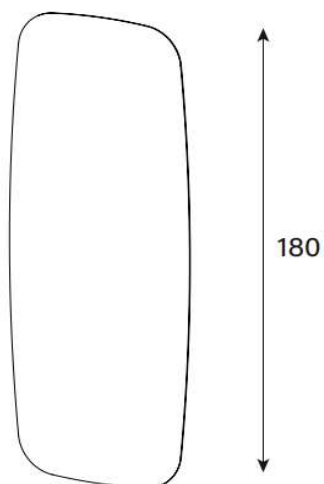

SMOOTH

HxB = 180x72 cm

uVP

MR-SM-72x180PL	598.-
MR-SM-72x180BR	598.-
MR-SM-72x180SM	598.-

Spiegelfarben: