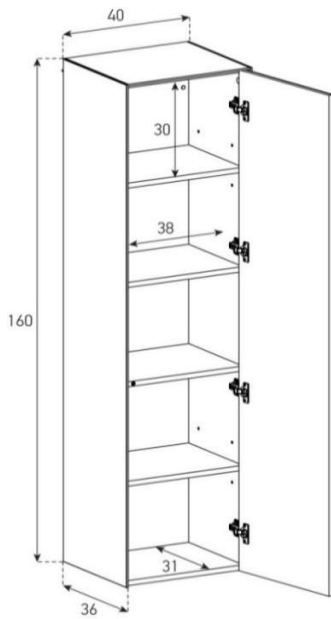

ED90-DR

ED90-DR (Scharniere Rechts)

ED90-DL (Scharniere Links)

uVP

PG1 - Body + Front Glanzglas	1'218.-
PG2 - Body Ätzglas, Front Glanzglas	1'268.-
PG3 - Body Keramik, Front Glanzglas	1'448.-
PG4 - Body Keramik, Front Glanzglas	1'548.-
Aufpreis PG2 - Front Nr. 17	50.-
Aufpreis PG3 - Front Nr. 17	150.-
Aufpreis PG4 - Front Nr. 17	250.-

Zwei Tablare verstellbar + 6 cm

ED95-DR (Scharniere Rechts)

ED95-DL (Scharniere Links)

uVP

PG1 - Body + Front Glanzglas	1'098.-
PG2 - Body Ätzglas, Front Glanzglas	1'148.-
PG3 - Body Keramik, Front Glanzglas	1'298.-
PG4 - Body Keramik, Front Glanzglas	1'398.-
Aufpreis PG2 - Front Nr. 16	40.-
Aufpreis PG3 - Front Nr. 16	100.-
Aufpreis PG4 - Front Nr. 16	150.-

Zwei Tablare verstellbar + 6 cm

ED91-DR (Scharniere Rechts)

ED91-DL (Scharniere Links)

Body Glanzglas - Front Klarglas	1'598.-

Tablar entfernbar

ED96-DR (Scharniere Rechts)

ED96-DL (Scharniere Links)

Body Glanzglas - Front Klarglas	1'498.-

Tablar entfernbar

Inkl. Beleuchtung

Innenfarbe im Code angeben.

Aussenfarbe nur Glanzglas möglich.

Beispiel: ED91-DR-CWN-BLK-A