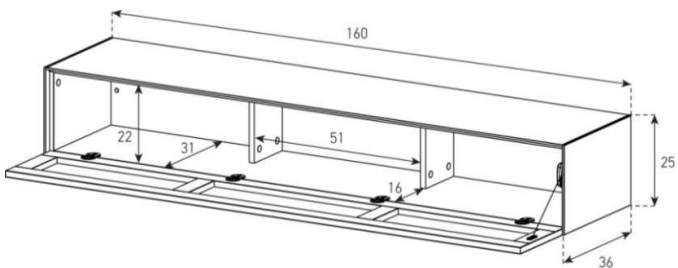

ED66-PS

Front Perforiert:

uVP

PG1 - Body Glanzglas	1'198.-
PG2 - Body Ätzglas	1'248.-
PG3 - Body Keramik	1'348.-
PG4 - Body Keramik	1'448.-

Höhe 25 cm - Breite 160 cm - Tiefe 36 cm

ED35-F

uVP

PG1 - Body + Front Glanzglas	1'198.-
PG2 - Body Ätzglas, Front Glanzglas	1'248.-
PG3 - Body Keramik, Front Glanzglas	1'348.-
PG4 - Body Keramik, Front Glanzglas	1'448.-
Aufpreis PG2 - Front Nr. 16	40.-
Aufpreis PG3 - Front Nr. 16	100.-
Aufpreis PG4 - Front Nr. 16	150.-