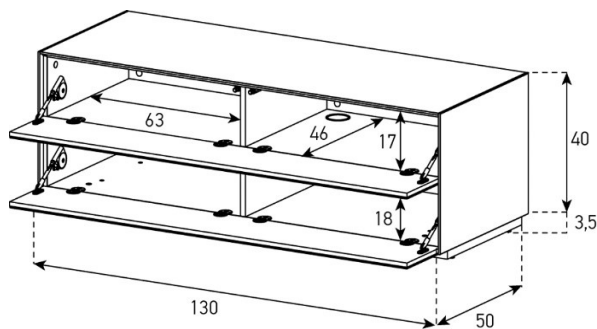

EX12-FF

uVP

PG1 - Body + Front Glanzglas	1'428.-
PG2 - Body Ätztglas, Front Glanzglas	1'498.-
PG3 - Body Keramik, Front Glanzglas	1'648.-
PG4 - Body Keramik, Front Glanzglas	1'798.-
Aufpreis PG2 - Front Nr. 4	20.-
Aufpreis PG3 - Front Nr. 4	60.-
Aufpreis PG4 - Front Nr. 4	100.-

Aufpreis pro Front