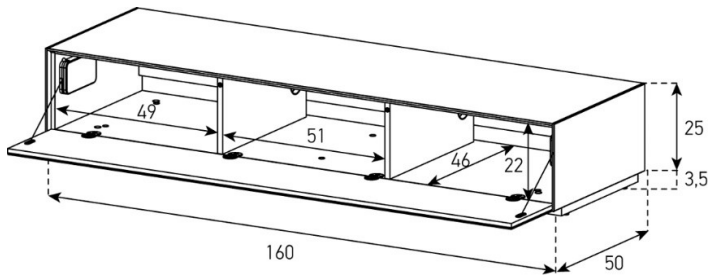

EX37-F

(Ohne Loch in Deckplatte)

uVP

PG1 - Body + Front Glanzglas	1'398.-
PG2 - Body Ätzglas, Front Glanzglas	1'498.-
PG3 - Body Keramik, Front Glanzglas	1'598.-
PG4 - Body Keramik, Front Glanzglas	1'748.-
Aufpreis PG2 - Front Nr. 16	40.-
Aufpreis PG3 - Front Nr. 16	100.-
Aufpreis PG4 - Front Nr. 16	150.-