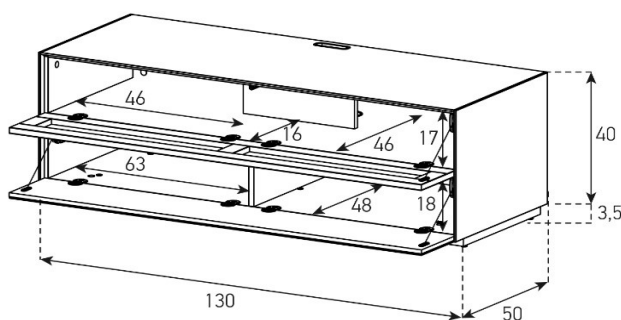

EX10-PF

Front oben Perforiert:

uVP

PG1 - Body + Front Glanzglas	1'528.-
PG2 - Body Ätzglas, Front Glanzglas	1'598.-
Aufpreis PG2 - Front Nr. 4	20.-
Aufpreis PG3 - Front Nr. 4	60.-
Aufpreis PG4 - Front Nr. 4	100.-