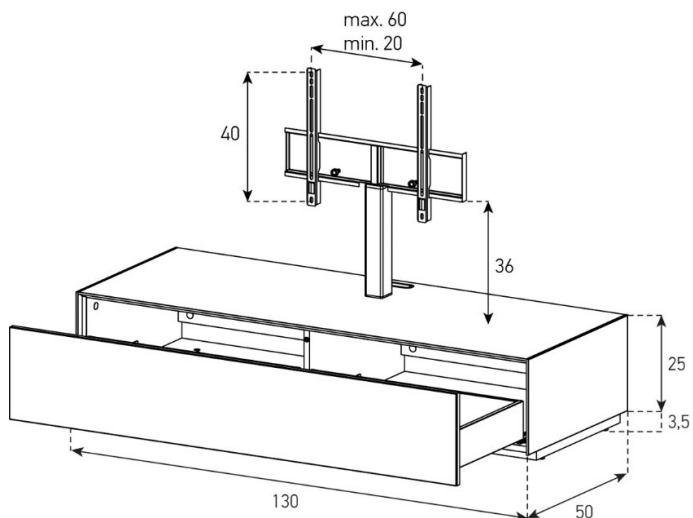

EX16-D

uVP

PG1 - Body + Front Glanzglas	1'398.-
PG2 - Body Ätzglas, Front Glanzglas	1'448.-
Aufpreis PG2 - Front Nr. 15	40.-
Aufpreis PG3 - Front Nr. 15	80.-
Aufpreis PG4 - Front Nr. 15	120.-