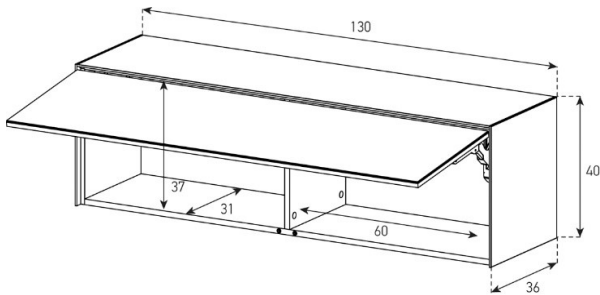

ED36-PS

Front Perforiert:

uVP

PG1 - Body Glanzglas	1'248.-
PG2 - Body Ätzglas	1'268.-
PG3 - Body Keramik	1'368.-
PG4 - Body Keramik	1'468.-

Höhe 40 cm - Breite 130 cm - Tiefe 36 cm

ED60-F

uVP

PG1 - Body + Front Glanzglas	1'198.-
PG2 - Body Ätzglas, Front Glanzglas	1'298.-
PG3 - Body Keramik, Front Glanzglas	1'398.-
PG4 - Body Keramik, Front Glanzglas	1'498.-
Aufpreis PG2 - Front Nr. 8	40.-
Aufpreis PG3 - Front Nr. 8	120.-
Aufpreis PG4 - Front Nr. 8	200.-