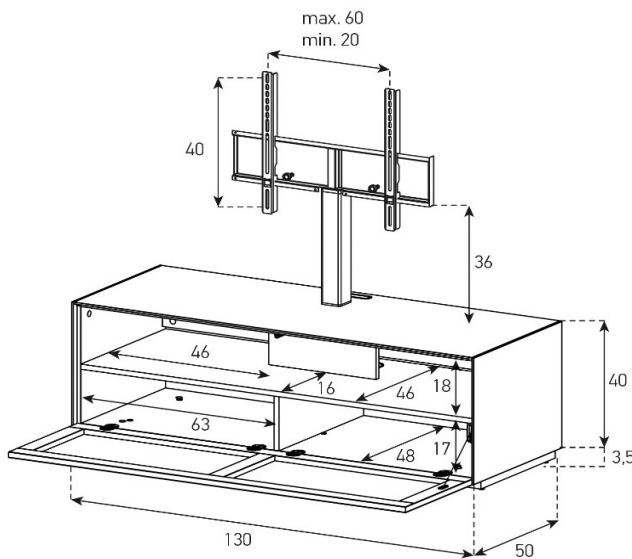

EX11-PS

Front Perforiert:

uVP

PG1 - Body Glanzglas	1'628.-
PG2 - Body Ätztglas	1'698.-