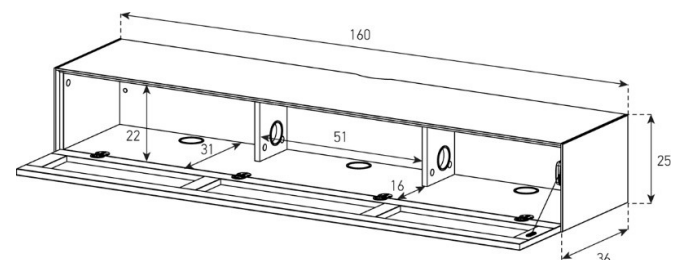

ED36-PS

Front Perforiert:

uVP

PG1 - Body Glanzglas	1'248.-
PG2 - Body Ätzglas	1'268.-
PG3 - Body Keramik	1'368.-
PG4 - Body Keramik	1'468.-