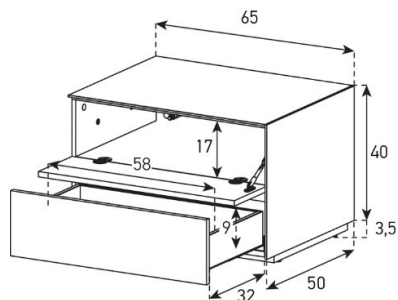

EX36-PS

Front Perforiert:

uVP

PG1 - Body Glanzglas	1'498.-
PG2 - Body Ätzglas	1'598.-

Halterung drehbar 45° (auf beide Seiten)

Belastbarkeit 40 kg / -65"

EX20-F

uVP