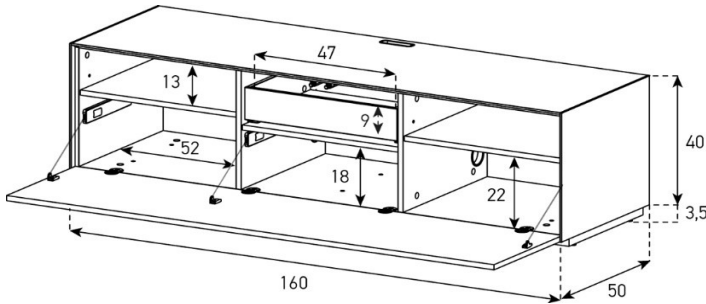

Halterung drehbar 45° (auf beide Seiten)
Belastbarkeit 40 kg / -65"

Höhe 40 cm - Breite 160 cm - Tiefe 50 cm (mit Loch in Deckplatte)

EX30-F
(mit Loch in Deckplatte)

	uVP
PG1 - Body + Front Glanzglas	1'648.-
PG2 - Body Ätzglas, Front Glanzglas	1'748.-
Aufpreis PG2 - Front Nr. 17	50.-
Aufpreis PG3 - Front Nr. 17	150.-
Aufpreis PG4 - Front Nr. 17	250.-