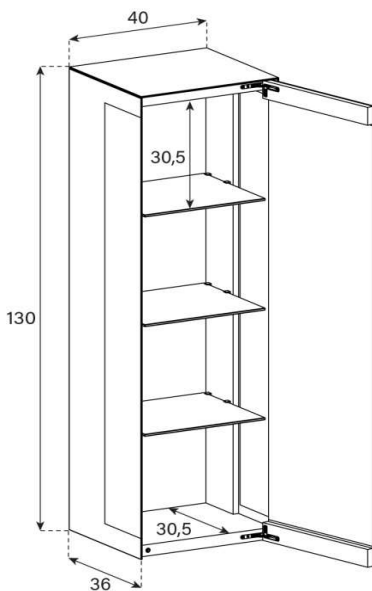

ED80-DR (Scharniere Rechts)

ED80-DL (Scharniere Links)

uVP

PG1 - Body + Front Glanzglas	1'048.-
PG2 - Body Ätztglas, Front Glanzglas	1'098.-
PG3 - Body Keramik, Front Glanzglas	1'198.-
PG4 - Body Keramik, Front Glanzglas	1'298.-
Aufpreis PG2 - Front Nr. 8	40.-
Aufpreis PG3 - Front Nr. 8	120.-
Aufpreis PG4 - Front Nr. 8	200.-

Zwei Tablare verstellbar + 6 cm

ED85-DR (Scharniere Rechts)

ED85-DL (Scharniere Links)

uVP

PG1 - Body + Front Glanzglas	898.-
PG2 - Body Ätztglas, Front Glanzglas	948.-
PG3 - Body Keramik, Front Glanzglas	1'098.-
PG4 - Body Keramik, Front Glanzglas	1'198.-
Aufpreis PG2 - Front Nr. 15	40.-
Aufpreis PG3 - Front Nr. 15	80.-
Aufpreis PG4 - Front Nr. 15	120.-

Zwei Tablare verstellbar + 6 cm

ED81-DR

ED81-DR (Scharniere Rechts)

ED81-DL (Scharniere Links)

Body Glanzglas - Front Klarglas	1'428.-

Tablar entfernbar

ED86-DR (Scharniere Rechts)

ED86-DL (Scharniere Links)

Body Glanzglas - Front Klarglas	1'298.-

Tablar entfernbar

Inkl. Beleuchtung

Innenfarbe im Code angeben.

Aussenfarbe nur Glanzglas möglich.

Beispiel: ED81-DR-CWN-BLK-A