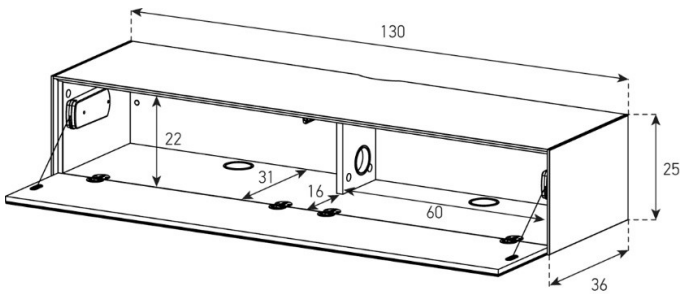

Höhe 25 cm - Breite 130 cm - Tiefe 36 cm (mit Kabelöffnung in Deckplatte)

ED66-F

(mit Kabelöffnung in Deckplatte)

uVP

PG1 - Body + Front Glanzglas	1'148.-
PG2 - Body Ätzglas, Front Glanzglas	1'198.-
PG3 - Body Keramik, Front Glanzglas	1'298.-
PG4 - Body Keramik, Front Glanzglas	1'398.-
Aufpreis PG2 - Front Nr. 15	40.-
Aufpreis PG3 - Front Nr. 15	80.-
Aufpreis PG4 - Front Nr. 15	120.-