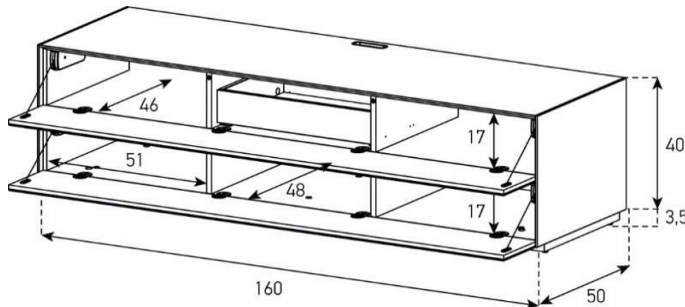

EX30-FF

	uVP
PG1 - Body + Front Glanzglas	1'798.-
PG2 - Body Ätzglas, Front Glanzglas	1'848.-
Aufpreis PG2 - Front Nr. 12	20.-
Aufpreis PG3 - Front Nr. 12	75.-
Aufpreis PG4 - Front Nr. 12	125.-

Aufpreis pro Front