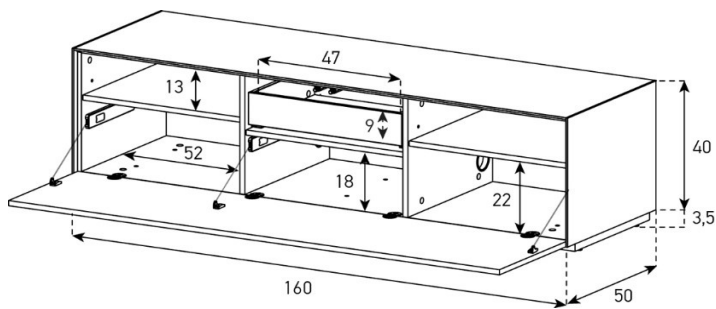

EX30-PS
Front Perforiert:

	uVP
PG1 - Body Glanzglas	1'698.-
PG2 - Body Ätzglas	1'748.-

EX30-PC
Front Perforiert:

	uVP
PG1 - Body Glanzglas	1'698.-
PG2 - Body Ätzglas	1'748.-

Tablar links und rechts verstellbar +4cm, Mitte fix