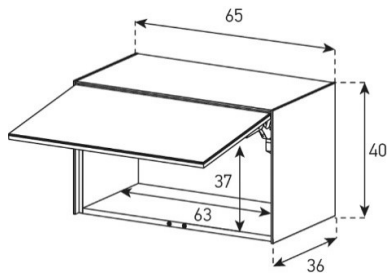

ED55-F

uVP

PG1 - Body + Front Glanzglas	728.-
PG2 - Body Ätzglas, Front Glanzglas	768.-
PG3 - Body Keramik, Front Glanzglas	868.-
PG4 - Body Keramik, Front Glanzglas	968.-
Aufpreis PG2 - Front Nr. 13	15.-
Aufpreis PG3 - Front Nr. 13	40.-
Aufpreis PG4 - Front Nr. 13	60.-

Höhe 40 cm - Breite 65 cm - Tiefe 36 cm