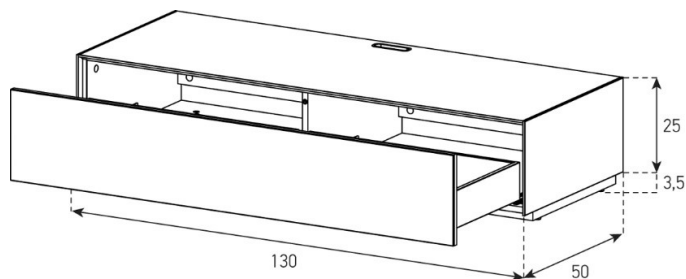

EX25-D

uVP

PG1 - Body + Front Glanzglas	768.-
PG2 - Body Ätzglas, Front Glanzglas	798.-
PG3 - Body Keramik, Front Glanzglas	898.-
PG4 - Body Keramik, Front Glanzglas	998.-
Aufpreis PG2 - Front Nr. 13	15.-
Aufpreis PG3 - Front Nr. 13	40.-
Aufpreis PG4 - Front Nr. 13	60.-

Höhe 25 cm - Breite 130 cm - Tiefe 50 cm