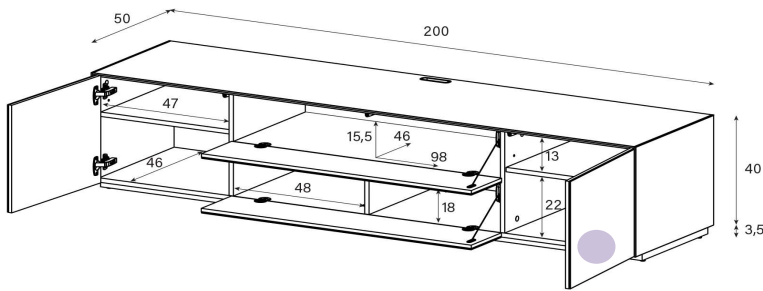

PG1 - Body Glanzglas	1'798.-
PG2 - Body Ätztglas	1'848.-

Tablar links und rechts verstellbar +4cm, Mitte fix

Halterung drehbar 45° (auf beide Seiten)
Belastbarkeit 40 kg / -65"

EX52-PF-VMSC-VMSC-TBE-AX

Höhe 40 cm - Breite 200 cm - Tiefe 50 cm (mit Loch in Deckplatte)