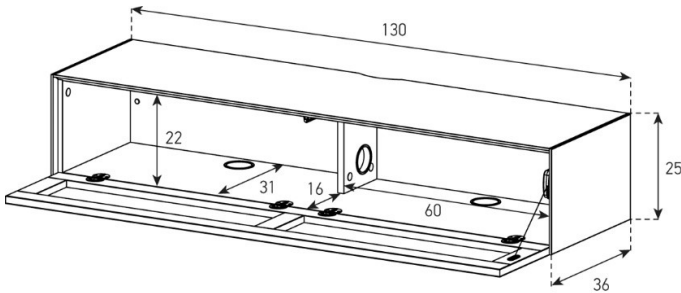

ED66-PS

Front Perforiert:

uVP

PG1 - Body Glanzglas	1'198.-
PG2 - Body Ätzglas	1'248.-
PG3 - Body Keramik	1'348.-
PG4 - Body Keramik	1'448.-

Höhe 25 cm - Breite 160 cm - Tiefe 36 cm