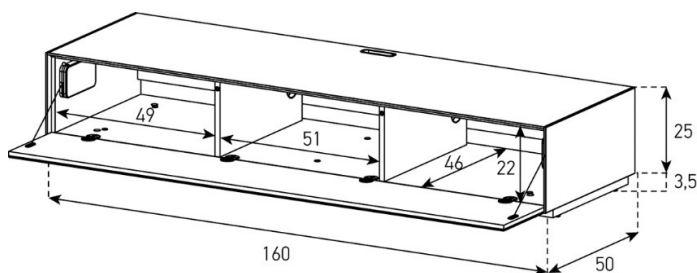

EX16-PS

Front Perforiert:

uVP

PG1 - Body Glanzglas	1'448.-
PG2 - Body Ätzglas	1'498.-

Halterung drehbar 45° (auf beide Seiten)
Belastbarkeit 40 kg / -65"

Höhe 25 cm - Breite 160 cm - Tiefe 50 cm

EX35-F

(Mit Loch in Deckplatte)