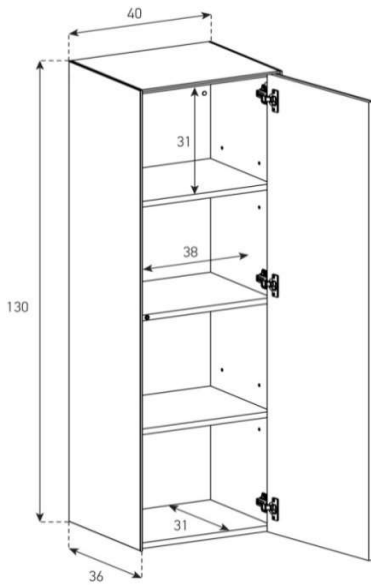

ED80-DR

ED80-DR (Scharniere Rechts)

ED80-DL (Scharniere Links)

uVP

PG1 - Body + Front Glanzglas	1'048.-
PG2 - Body Ätztglas, Front Glanzglas	1'098.-
PG3 - Body Keramik, Front Glanzglas	1'198.-
PG4 - Body Keramik, Front Glanzglas	1'298.-
Aufpreis PG2 - Front Nr. 8	40.-
Aufpreis PG3 - Front Nr. 8	120.-
Aufpreis PG4 - Front Nr. 8	200.-

Zwei Tablare verstellbar + 6 cm

ED85-DR (Scharniere Rechts)

ED85-DL (Scharniere Links)

uVP

PG1 - Body + Front Glanzglas	898.-
PG2 - Body Ätztglas, Front Glanzglas	948.-
PG3 - Body Keramik, Front Glanzglas	1'098.-
PG4 - Body Keramik, Front Glanzglas	1'198.-
Aufpreis PG2 - Front Nr. 15	40.-
Aufpreis PG3 - Front Nr. 15	80.-
Aufpreis PG4 - Front Nr. 15	120.-

Zwei Tablare verstellbar + 6 cm

ED81-DR (Scharniere Rechts)

ED81-DL (Scharniere Links)

Body Glanzglas - Front Klarglas	1'428.-

Tablar entfernbar

ED86-DR (Scharniere Rechts)

ED86-DL (Scharniere Links)

Body Glanzglas - Front Klarglas	1'298.-

Tablar entfernbar

Inkl. Beleuchtung

Innenfarbe im Code angeben.

Aussenfarbe nur Glanzglas möglich.

Beispiel: ED81-DR-CWN-BLK-A