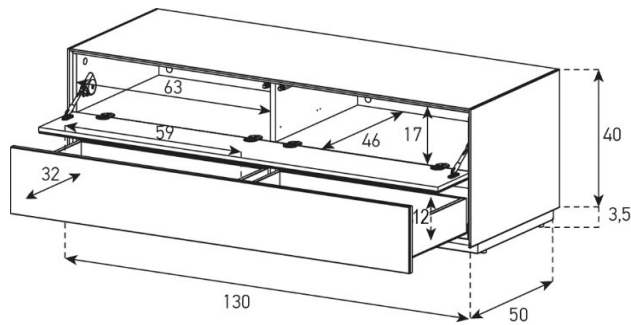

EX12-FD

uVP

PG1 - Body + Front Glanzglas	1'448.-
PG2 - Body Ätztglas, Front Glanzglas	1'548.-
PG3 - Body Keramik, Front Glanzglas	1'698.-
PG4 - Body Keramik, Front Glanzglas	1'848.-
Aufpreis PG2 - Front Nr. 4	20.-
Aufpreis PG3 - Front Nr. 4	60.-
Aufpreis PG4 - Front Nr. 4	100.-

Aufpreis pro Front