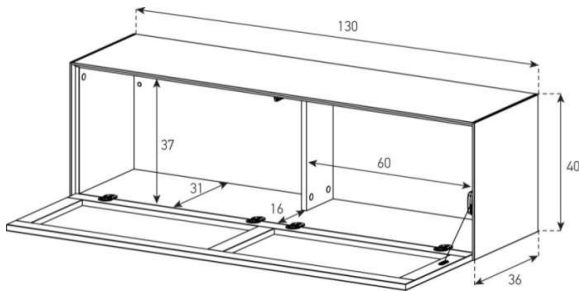

ED60-PS

Front Perforiert:

uVP

PG1 - Body Glanzglas	1'298.-
PG2 - Body Ätzglas	1'348.-
PG3 - Body Keramik	1'448.-
PG4 - Body Keramik	1'598.-