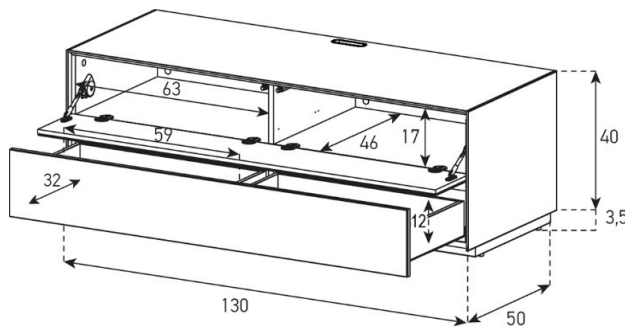

EX10-FD

uVP

PG1 - Body + Front Glanzglas	1'448.-
PG2 - Body Ätzglas, Front Glanzglas	1'548.-
Aufpreis PG2 - Front Nr. 4	20.-
Aufpreis PG3 - Front Nr. 4	60.-
Aufpreis PG4 - Front Nr. 4	100.-

Aufpreis pro Front