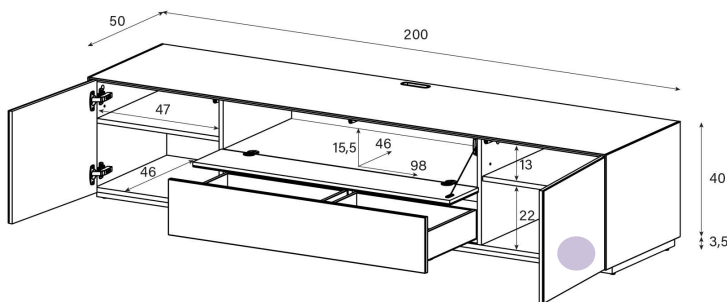

EX50-FD

(mit Loch in Deckplatte)

uVP

PG1 - Body + Front Glanzglas	1'998.-
PG2 - Body Ätzglas, Front Glanzglas	2'098.-
Aufpreis PG2 - Front Nr. 3	15.-
Aufpreis PG3 - Front Nr. 3	50.-
Aufpreis PG4 - Front Nr. 3	75.-
Aufpreis PG2 - Front Nr. 5	20.-
Aufpreis PG3 - Front Nr. 5	45.-
Aufpreis PG4 - Front Nr. 5	75.-

Aufpreis pro Front

Tablar links und rechts verstellbar +4cm, Mitte fix