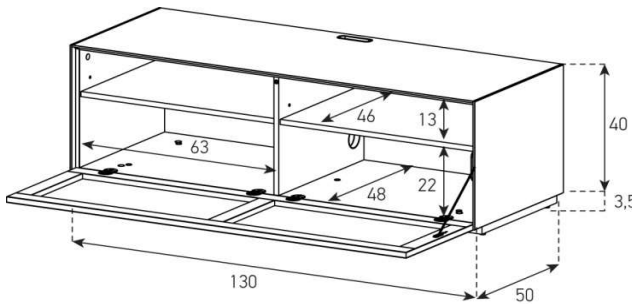

EX10-P1

Front Perforiert:

	uVP
PG1 - Body Glanzglas	1'528.-
PG2 - Body Ätztglas	1'598.-