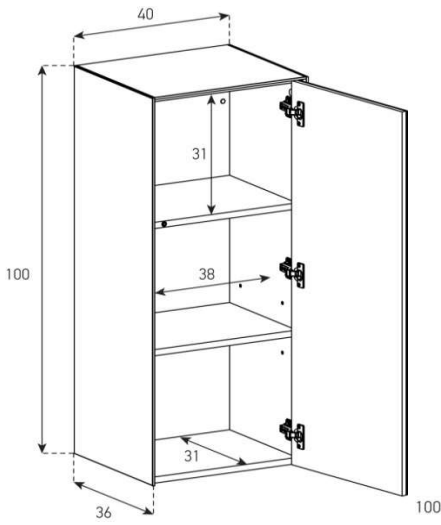

ED70-DR

ED70-DR (Scharniere Rechts)

ED70-DL (Scharniere Links)

uVP

PG1 - Body + Front Glanzglas	898.-
PG2 - Body Ätzglas, Front Glanzglas	948.-
PG3 - Body Keramik, Front Glanzglas	1'068.-
PG4 - Body Keramik, Front Glanzglas	1'168.-
Aufpreis PG2 - Front Nr. 7	40.-
Aufpreis PG3 - Front Nr. 7	100.-
Aufpreis PG4 - Front Nr. 7	150.-

Ein Tablar verstellbar + 6 cm

ED75-DR (Scharniere Rechts)

ED75-DL (Scharniere Links)

uVP

PG1 - Body + Front Glanzglas	768.-
PG2 - Body Ätzglas, Front Glanzglas	798.-
PG3 - Body Keramik, Front Glanzglas	898.-
PG4 - Body Keramik, Front Glanzglas	998.-
Aufpreis PG2 - Front Nr. 14	20.-
Aufpreis PG3 - Front Nr. 14	60.-
Aufpreis PG4 - Front Nr. 14	100.-

Ein Tablar verstellbar + 6 cm

ED71-DR (Scharniere Rechts)

ED71-DL (Scharniere Links)

Body Glanzglas - Front Klarglas	1'249.-

Tablar entfernbar

ED76-DR (Scharniere Rechts)

ED76-DL (Scharniere Links)

Body Glanzglas - Front Klarglas	1'198.-

Tablar entfernbar

Inkl. Beleuchtung

Innenfarbe im Code angeben.

Aussenfarbe nur Glanzglas möglich.

Beispiel: ED71-DR-CWN-BLK-A