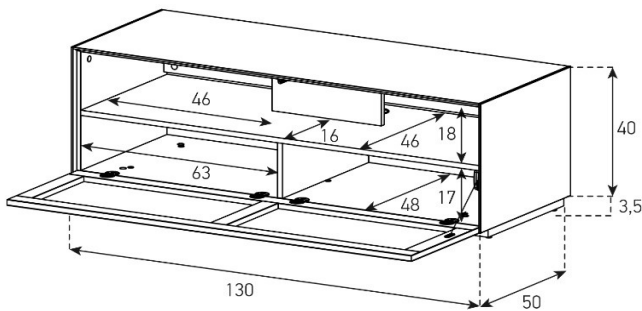

EX12-PS

Front Perforiert:

uVP

PG1 - Body Glanzglas	1'528.-
PG2 - Body Ätztglas	1'598.-
PG3 - Body Keramik	1'748.-
PG4 - Body Keramik	1'898.-