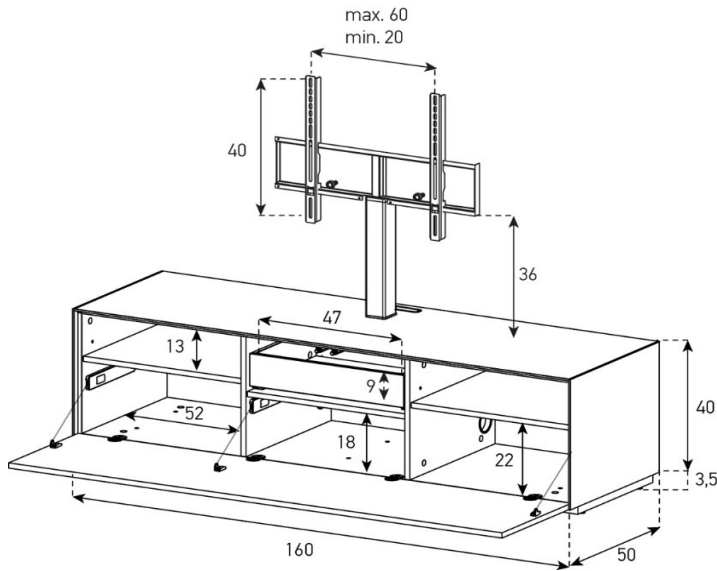

Tablar links und rechts verstellbar +4cm, Mitte fix

Höhe 40 cm - Breite 160 cm - Tiefe 50 cm (inkl. Bildschirm-Halterung)

EX31-F

(Mit drehbarer Halterung)

uVP

PG1 - Body + Front Glanzglas	1'748.-
PG2 - Body Ätztglas, Front Glanzglas	1'848.-
Aufpreis PG2 - Front Nr. 17	50.-
Aufpreis PG3 - Front Nr. 17	150.-
Aufpreis PG4 - Front Nr. 17	250.-