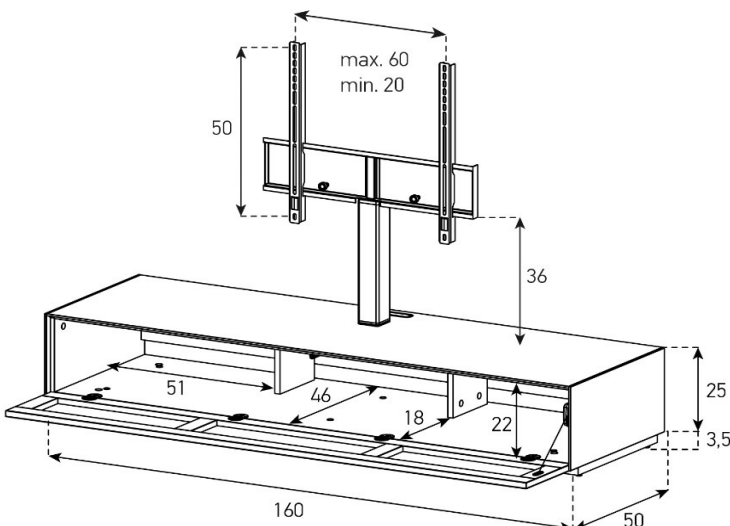

EX36-PS

Front Perforiert:

uVP

PG1 - Body Glanzglas	1'498.-
PG2 - Body Ätzglas	1'598.-

Halterung drehbar 45° (auf beide Seiten)

Belastbarkeit 40 kg / -65"