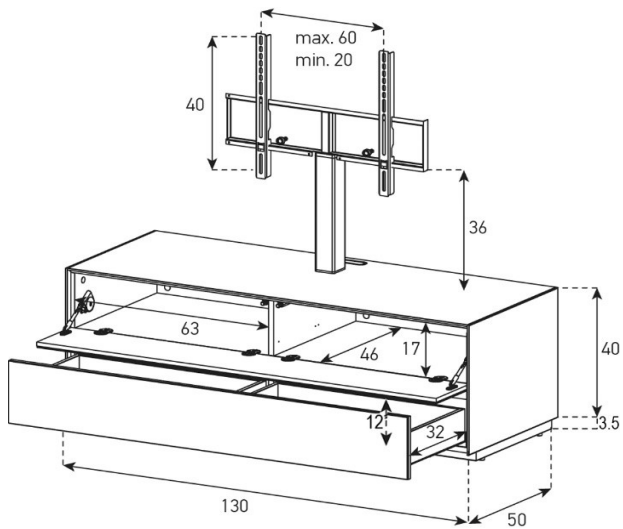

EX11-FD

uVP

PG1 - Body + Front Glanzglas	1'548.-
PG2 - Body Ätztglas, Front Glanzglas	1'648.-
Aufpreis PG2 - Front Nr. 4	20.-
Aufpreis PG3 - Front Nr. 4	60.-
Aufpreis PG4 - Front Nr. 4	100.-

Aufpreis pro Front