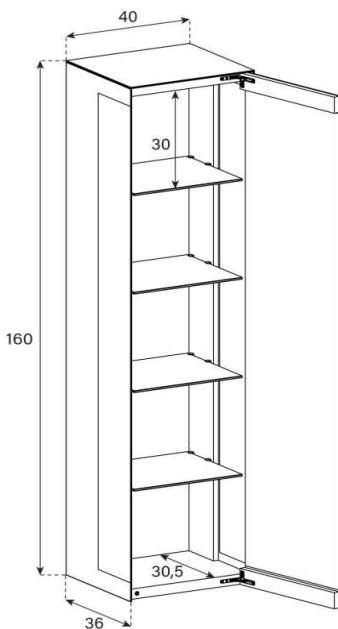

ED90-DR (Scharniere Rechts)

ED90-DL (Scharniere Links)

uVP

PG1 - Body + Front Glanzglas	1'218.-
PG2 - Body Ätzglas, Front Glanzglas	1'268.-
PG3 - Body Keramik, Front Glanzglas	1'448.-
PG4 - Body Keramik, Front Glanzglas	1'548.-
Aufpreis PG2 - Front Nr. 17	50.-
Aufpreis PG3 - Front Nr. 17	150.-
Aufpreis PG4 - Front Nr. 17	250.-

Zwei Tablare verstellbar + 6 cm

ED95-DR (Scharniere Rechts)

ED95-DL (Scharniere Links)

uVP

PG1 - Body + Front Glanzglas	1'098.-
PG2 - Body Ätzglas, Front Glanzglas	1'148.-
PG3 - Body Keramik, Front Glanzglas	1'298.-
PG4 - Body Keramik, Front Glanzglas	1'398.-
Aufpreis PG2 - Front Nr. 16	40.-
Aufpreis PG3 - Front Nr. 16	100.-
Aufpreis PG4 - Front Nr. 16	150.-

Zwei Tablare verstellbar + 6 cm

ED91-DR

ED91-DR (Scharniere Rechts)

ED91-DL (Scharniere Links)

Body Glanzglas - Front Klarglas	1'598.-

Tablar entfernbar

ED96-DR (Scharniere Rechts)

ED96-DL (Scharniere Links)

Body Glanzglas - Front Klarglas	1'498.-

Tablar entfernbar

Inkl. Beleuchtung

Innenfarbe im Code angeben.

Aussenfarbe nur Glanzglas möglich.

Beispiel: ED91-DR-CWN-BLK-A