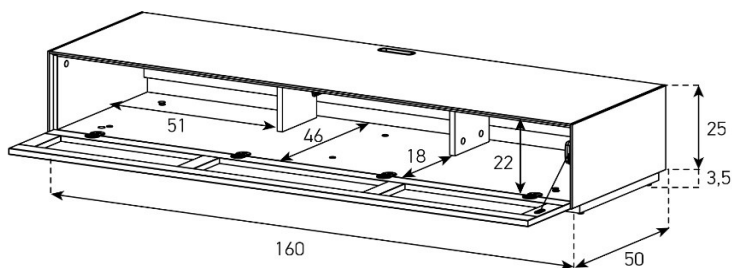

EX35-PS

Front Perforiert:

uVP

PG1 - Body Glanzglas	1'398.-
PG2 - Body Ätzglas	1'498.-