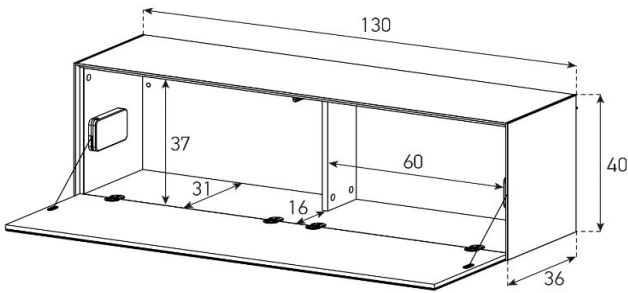

Höhe 40 cm - Breite 130 cm - Tiefe 36 cm

ED60-F

uVP

PG1 - Body + Front Glanzglas	1'198.-
PG2 - Body Ätzglas, Front Glanzglas	1'298.-
PG3 - Body Keramik, Front Glanzglas	1'398.-
PG4 - Body Keramik, Front Glanzglas	1'498.-
Aufpreis PG2 - Front Nr. 8	40.-
Aufpreis PG3 - Front Nr. 8	120.-
Aufpreis PG4 - Front Nr. 8	200.-