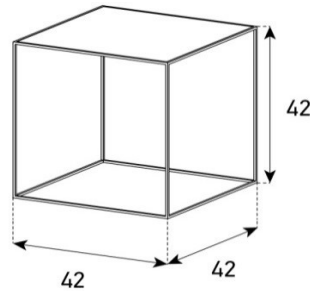

KL49

HxBxT = 35x49x49 cm

uVP

PG1 - Glanzglas	258.-
PG2 - Ätztglas/Keramik 3mm	278.-
PG3 - Keramik	308.-
PG4 - Keramik	448.-

KL42

HxBxT = 42x42x42 cm

uVP

PG1 - Glanzglas	238.-
PG2 - Ätztglas/Keramik 3mm	258.-
PG3 - Keramik	278.-
PG4 - Keramik	418.-

Farbauswahl für Metall-Füße siehe Seite 5

-BLK kommt immer wenn keine andere Farbe angegeben wird!

Für weitere Salon- und Beistelltische siehe separate Preisliste
Inkl. Esstische, Bürotische und Regale, Spiegel und Sideboards

IR-Link

uVP

Infrarot Kit (Artikel-Nr. CAV-BXIR02)	99.-

(Nur bei geschlossener Front nötig,
IR-Signal geht auch durch die perforierte Front)

Detail Kanten - Perforation