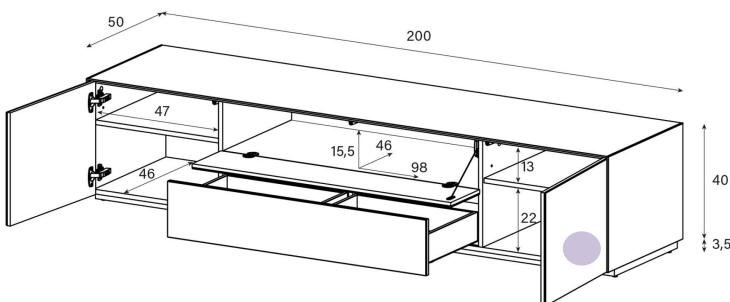

Aufpreis pro Front

Tablar links und rechts verstellbar +4cm, Mitte fix

EX52-PF

(Front oben Perforiert)

uVP

PG1 - Body + Front Glanzglas	2'098.-
PG2 - Body Ätzglas, Front Glanzglas	2'198.-
PG3 - Body Keramik, Front Glanzglas	2'398.-
PG4 - Body Keramik, Front Glanzglas	2'498.-
Aufpreis PG2 - Front Nr. 3	15.-
Aufpreis PG3 - Front Nr. 3	50.-
Aufpreis PG4 - Front Nr. 3	75.-
Aufpreis PG2 - Front Nr. 5	20.-
Aufpreis PG3 - Front Nr. 5	45.-
Aufpreis PG4 - Front Nr. 5	75.-

Aufpreis pro Front

Tablar links und rechts verstellbar +4cm, Mitte fix

Höhe 40 cm - Breite 200 cm - Tiefe 50 cm (inkl. Bildschirm-Halterung)

EX51-FF

(Mit drehbarer TV-Halterung)

uVP

PG1 - Body + Front Glanzglas	2'098.-
PG2 - Body Ätztglas, Front Glanzglas	2'198.-
Aufpreis PG2 - Front Nr. 3	15.-
Aufpreis PG3 - Front Nr. 3	50.-
Aufpreis PG4 - Front Nr. 3	75.-
Aufpreis PG2 - Front Nr. 5	20.-
Aufpreis PG3 - Front Nr. 5	45.-
Aufpreis PG4 - Front Nr. 5	75.-