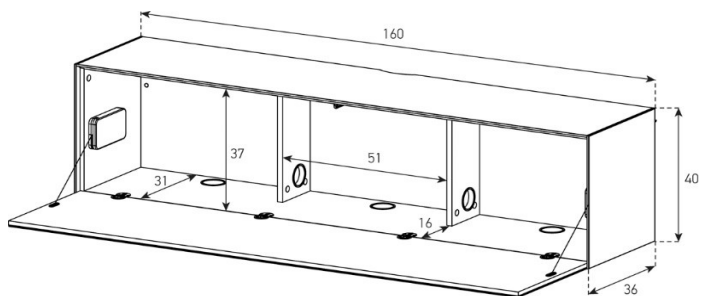

ED30-PS

Front Perforiert:

uVP

PG1 - Body Glanzglas	1'348.-
PG2 - Body Ätzglas	1'398.-
PG3 - Body Keramik	1'528.-
PG4 - Body Keramik	1'628.-

Höhe 40 cm - Breite 160 cm - Tiefe 36 cm (mit Kabelöffnung in Deckplatte)