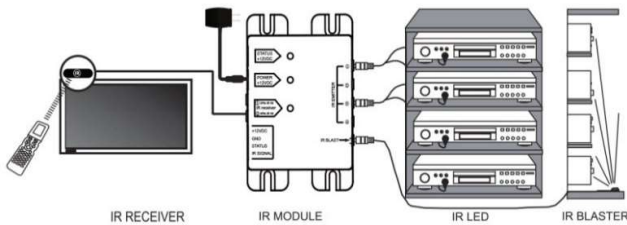

Für weitere Salon- und Beistelltische siehe separate Preisliste
Inkl. Esstische, Bürotische und Regale, Spiegel und Sideboards

IR-Link

uVP

Infrarot Kit (Artikel-Nr. CAV-BXIR02)	99.-
---------------------------------------	------