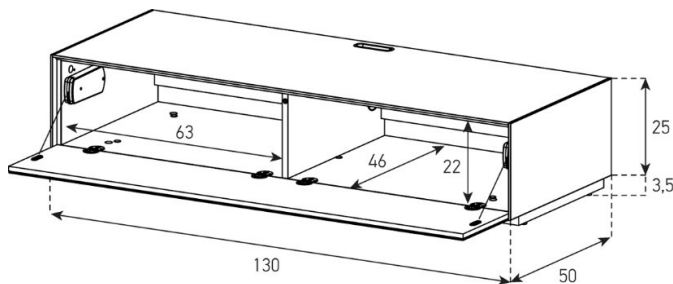

EX25-D

uVP

PG1 - Body + Front Glanzglas	768.-
PG2 - Body Ätzglas, Front Glanzglas	798.-
PG3 - Body Keramik, Front Glanzglas	898.-
PG4 - Body Keramik, Front Glanzglas	998.-
Aufpreis PG2 - Front Nr. 13	15.-
Aufpreis PG3 - Front Nr. 13	40.-
Aufpreis PG4 - Front Nr. 13	60.-

Höhe 25 cm - Breite 130 cm - Tiefe 50 cm