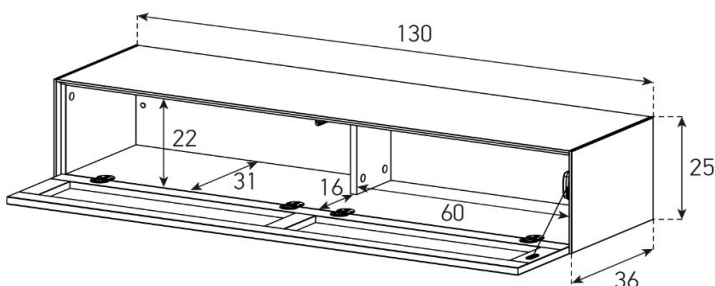

ED65-PS

Front Perforiert:

uVP

PG1 - Body Glanzglas	1'198.-
PG2 - Body Ätzglas	1'248.-
PG3 - Body Keramik	1'348.-
PG4 - Body Keramik	1'448.-