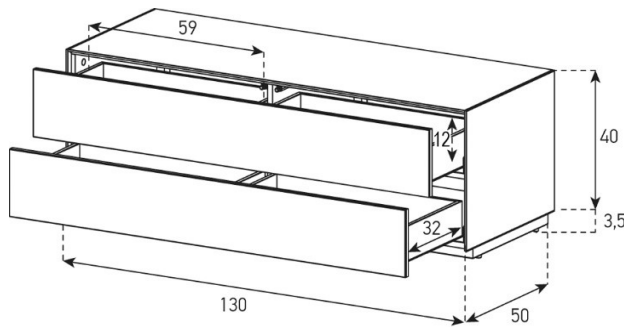

Aufpreis pro Front

EX12-PP

Fronten Perforiert:

uVP

Body Glasfarben	1'528.-
Body Ätztglas	1'598.-
Body Keramik 1	1'748.-
Body Keramik 1	1'898.-

EX12-DD

uVP

PG1 - Body + Front Glanzglas	1'448.-
PG2 - Body Ätztglas, Front Glanzglas	1'548.-
PG3 - Body Keramik, Front Glanzglas	1'698.-
PG4 - Body Keramik, Front Glanzglas	1'848.-
Aufpreis PG2 - Front Nr. 4	20.-
Aufpreis PG3 - Front Nr. 4	60.-
Aufpreis PG4 - Front Nr. 4	100.-