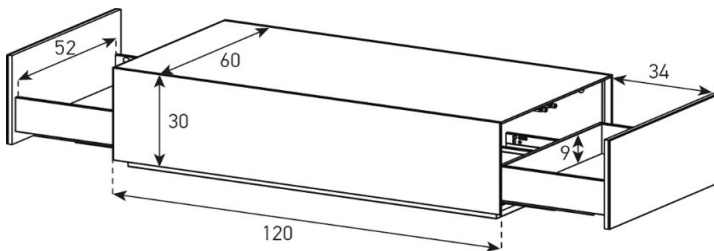

ES90-D

HxBxT = 33.5x120x60 cm

uVP

PG1 - Body + Front Glanzglas	1'098.-
PG2 - Body Ätzglas, Front Glanzglas	1'198.-
PG3 - Body Keramik, Front Glanzglas	1'398.-
PG4 - Body Keramik, Front Glanzglas	1'498.-
Aufpreis PG2 - Front Nr. 18	15.-
Aufpreis PG3 - Front Nr. 18	40.-
Aufpreis PG4 - Front Nr. 18	70.-

Aufpreis pro Schubladenfront