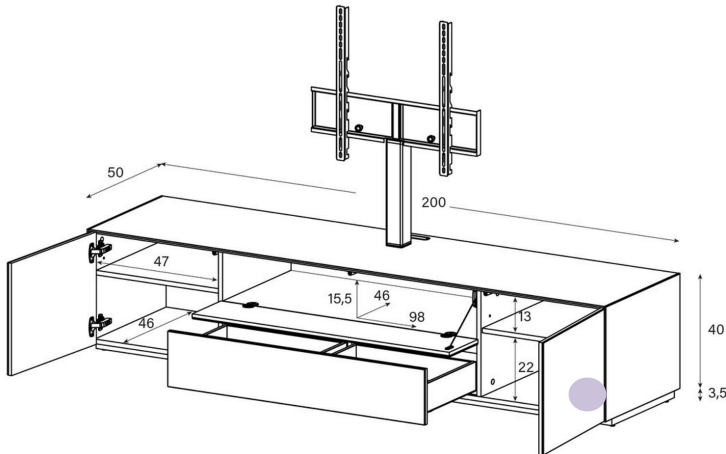

EX51-FD

(Mit drehbarer TV-Halterung)

uVP

PG1 - Body + Front Glanzglas	2'098.-
PG2 - Body Ätztglas, Front Glanzglas	2'198.-
Aufpreis PG2 - Front Nr. 3	15.-
Aufpreis PG3 - Front Nr. 3	50.-
Aufpreis PG4 - Front Nr. 3	75.-
Aufpreis PG2 - Front Nr. 5	20.-
Aufpreis PG3 - Front Nr. 5	45.-
Aufpreis PG4 - Front Nr. 5	75.-

Aufpreis pro Front

Tablar links und rechts verstellbar +4cm, Mitte fix

Halterung drehbar 45° (auf beide Seiten)

Belastbarkeit 40 kg / -65"