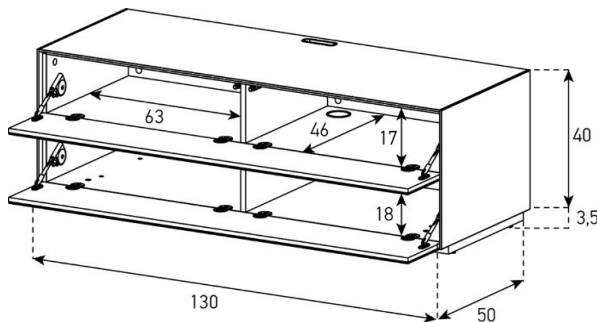

Tablare verstellbar +4cm

EX10-PS

Front Perforiert:

	uVP
PG1 - Body Glanzglas	1'528.-
PG2 - Body Ätztglas	1'598.-

EX10-P1

Front Perforiert:

	uVP
PG1 - Body Glanzglas	1'528.-
PG2 - Body Ätztglas	1'598.-

EX10-FF