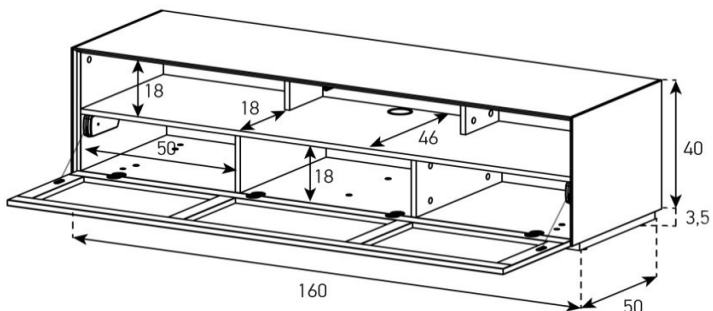

EX32-PS

Front Perforiert:

uVP

PG1 - Body Glanzglas	1'698.-
PG2 - Body Ätztglas	1'748.-
PG3 - Body Keramik	1'898.-
PG4 - Body Keramik	1'998.-