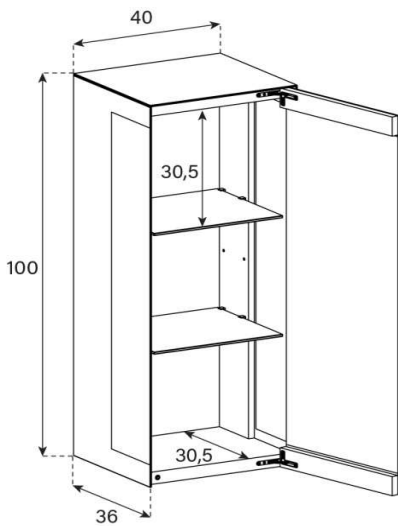

ED70-DR (Scharniere Rechts)

ED70-DL (Scharniere Links)

uVP

PG1 - Body + Front Glanzglas	898.-
PG2 - Body Ätzglas, Front Glanzglas	948.-
PG3 - Body Keramik, Front Glanzglas	1'068.-
PG4 - Body Keramik, Front Glanzglas	1'168.-
Aufpreis PG2 - Front Nr. 7	40.-
Aufpreis PG3 - Front Nr. 7	100.-
Aufpreis PG4 - Front Nr. 7	150.-

Ein Tablar verstellbar + 6 cm

ED75-DR (Scharniere Rechts)

ED75-DL (Scharniere Links)

uVP

PG1 - Body + Front Glanzglas	768.-
PG2 - Body Ätzglas, Front Glanzglas	798.-
PG3 - Body Keramik, Front Glanzglas	898.-
PG4 - Body Keramik, Front Glanzglas	998.-
Aufpreis PG2 - Front Nr. 14	20.-
Aufpreis PG3 - Front Nr. 14	60.-
Aufpreis PG4 - Front Nr. 14	100.-

Ein Tablar verstellbar + 6 cm

ED71-DR

ED71-DR (Scharniere Rechts)

ED71-DL (Scharniere Links)

Body Glanzglas - Front Klarglas	1'249.-

Tablar entfernbar

ED76-DR (Scharniere Rechts)

ED76-DL (Scharniere Links)

Body Glanzglas - Front Klarglas	1'198.-

Tablar entfernbar

Inkl. Beleuchtung

Innenfarbe im Code angeben.

Aussenfarbe nur Glanzglas möglich.

Beispiel: ED71-DR-CWN-BLK-A