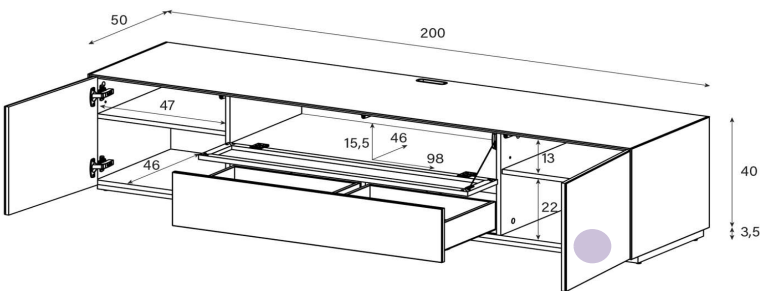

EX50-PD

(Mit Loch in Deckplatte, Front oben Perforiert)

uVP

PG1 - Body + Front Glanzglas	2'098.-
PG2 - Body Ätzglas, Front Glanzglas	2'198.-
Aufpreis PG2 - Front Nr. 3	15.-
Aufpreis PG3 - Front Nr. 3	50.-
Aufpreis PG4 - Front Nr. 3	75.-
Aufpreis PG2 - Front Nr. 5	20.-
Aufpreis PG3 - Front Nr. 5	45.-
Aufpreis PG4 - Front Nr. 5	75.-

Aufpreis pro Front

Tablar links und rechts verstellbar +4cm, Mitte fix