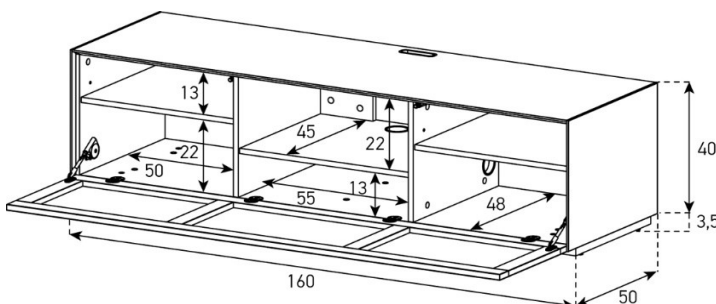

EX30-PC
Front Perforiert:

	uVP
PG1 - Body Glanzglas	1'698.-
PG2 - Body Ätzglas	1'748.-

Tablar links und rechts verstellbar +4cm, Mitte fix