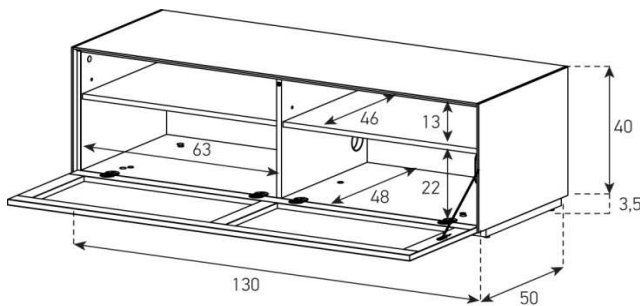

EX12-P1

Front Perforiert:

uVP

PG1 - Body Glanzglas	1'528.-
PG2 - Body Ätztglas	1'598.-
PG3 - Body Keramik	1'748.-
PG4 - Body Keramik	1'898.-