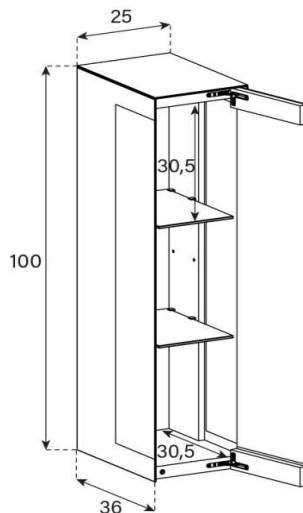

ED76-DR

ED71-DR (Scharniere Rechts)

ED71-DL (Scharniere Links)

Body Glanzglas - Front Klarglas	1'249.-

Tablar entfernbar

ED76-DR (Scharniere Rechts)

ED76-DL (Scharniere Links)

Body Glanzglas - Front Klarglas	1'198.-

Tablar entfernbar

Inkl. Beleuchtung

Innenfarbe im Code angeben.

Aussenfarbe nur Glanzglas möglich.

Beispiel: ED71-DR-CWN-BLK-A