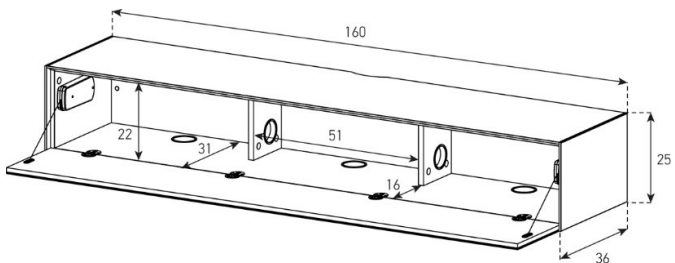

ED36-F

(mit Kabelöffnung in Deckplatte)

uVP

PG1 - Body + Front Glanzglas	1'198.-
PG2 - Body Ätzglas, Front Glanzglas	1'248.-
PG3 - Body Keramik, Front Glanzglas	1'348.-
PG4 - Body Keramik, Front Glanzglas	1'448.-
Aufpreis PG2 - Front Nr. 16	40.-
Aufpreis PG3 - Front Nr. 16	100.-
Aufpreis PG4 - Front Nr. 16	150.-