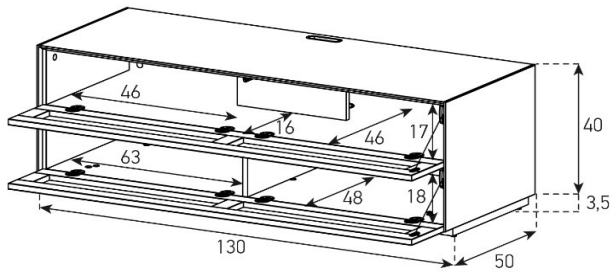

EX10-PP

Fronten Perforiert:

uVP

PG1 - Body Glanzglas	1'528.-
PG2 - Body Ätzglas	1'598.-