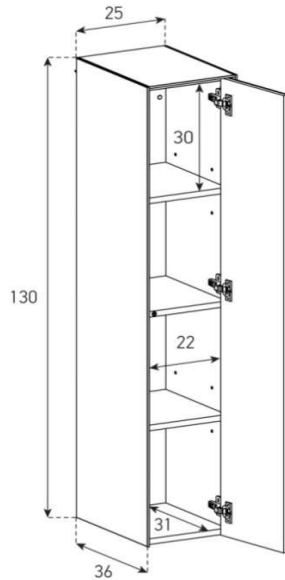

ED85-DR

ED80-DR (Scharniere Rechts)

ED80-DL (Scharniere Links)

uVP

PG1 - Body + Front Glanzglas	1'048.-
PG2 - Body Ätztglas, Front Glanzglas	1'098.-
PG3 - Body Keramik, Front Glanzglas	1'198.-
PG4 - Body Keramik, Front Glanzglas	1'298.-
Aufpreis PG2 - Front Nr. 8	40.-
Aufpreis PG3 - Front Nr. 8	120.-
Aufpreis PG4 - Front Nr. 8	200.-

Zwei Tablare verstellbar + 6 cm

ED85-DR (Scharniere Rechts)

ED85-DL (Scharniere Links)

uVP

PG1 - Body + Front Glanzglas	898.-
PG2 - Body Ätztglas, Front Glanzglas	948.-
PG3 - Body Keramik, Front Glanzglas	1'098.-
PG4 - Body Keramik, Front Glanzglas	1'198.-
Aufpreis PG2 - Front Nr. 15	40.-
Aufpreis PG3 - Front Nr. 15	80.-
Aufpreis PG4 - Front Nr. 15	120.-

Zwei Tablare verstellbar + 6 cm