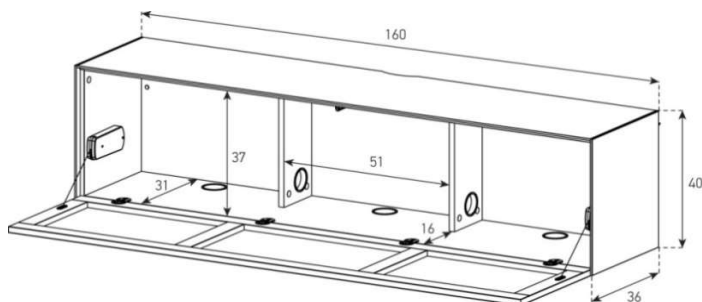

ED31-PS

Front Perforiert:

uVP

PG1 - Body Glanzglas	1'348.-
PG2 - Body Ätzglas	1'398.-
PG3 - Body Keramik	1'528.-
PG4 - Body Keramik	1'628.-