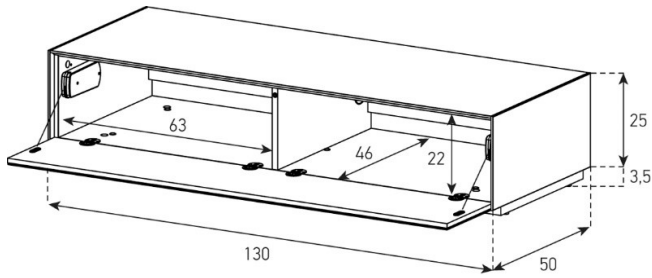

EX17-F

(Ohne Loch in Deckplatte)

uVP

PG1 - Body + Front Glanzglas	1'298.-
PG2 - Body Ätzglas, Front Glanzglas	1'348.-
PG3 - Body Keramik, Front Glanzglas	1'498.-
PG4 - Body Keramik, Front Glanzglas	1'648.-
Aufpreis PG2 - Front Nr. 15	40.-
Aufpreis PG3 - Front Nr. 15	80.-
Aufpreis PG4 - Front Nr. 15	120.-