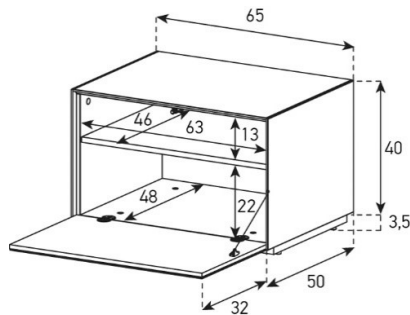

EX36-PS

Front Perforiert:

uVP

PG1 - Body Glanzglas	1'498.-
PG2 - Body Ätzglas	1'598.-

Halterung drehbar 45° (auf beide Seiten)

Belastbarkeit 40 kg / -65"

EX20-F

uVP