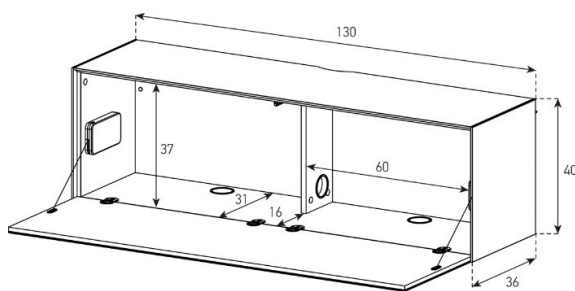

ED60-PS

Front Perforiert:

uVP

PG1 - Body Glanzglas	1'298.-
PG2 - Body Ätzglas	1'348.-
PG3 - Body Keramik	1'448.-
PG4 - Body Keramik	1'598.-

Höhe 40 cm - Breite 130 cm - Tiefe 36 cm (mit Kabelöffnung in Deckplatte)