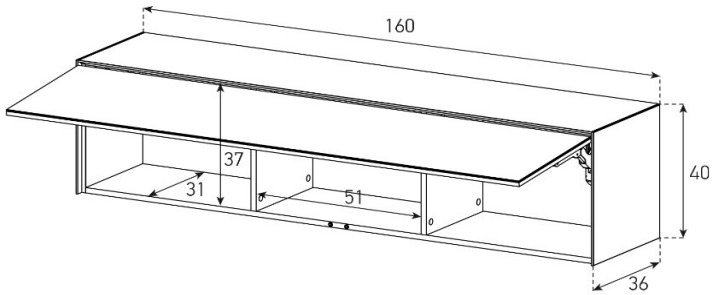

ED30-U

uVP

PG1 - Body + Front Glanzglas	1'468.-
PG2 - Body Ätzglas, Front Glanzglas	1'498.-
PG3 - Body Keramik, Front Glanzglas	1'598.-
PG4 - Body Keramik, Front Glanzglas	1'698.-
Aufpreis PG2 - Front Nr. 17	50.-
Aufpreis PG3 - Front Nr. 17	150.-
Aufpreis PG4 - Front Nr. 17	250.-