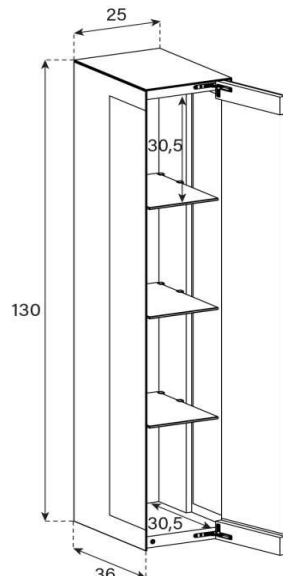

ED86-DR

ED81-DR (Scharniere Rechts)

ED81-DL (Scharniere Links)

Body Glanzglas - Front Klarglas	1'428.-

Tablar entfernbar

ED86-DR (Scharniere Rechts)

ED86-DL (Scharniere Links)

Body Glanzglas - Front Klarglas	1'298.-

Tablar entfernbar

Inkl. Beleuchtung

Innenfarbe im Code angeben.

Aussenfarbe nur Glanzglas möglich.

Beispiel: ED81-DR-CWN-BLK-A