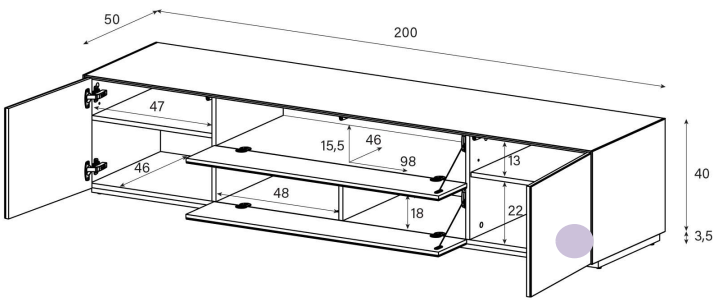

Aufpreis pro Front

Tablar links und rechts verstellbar +4cm, Mitte fix

Höhe 40 cm - Breite 200 cm - Tiefe 50 cm (inkl. Bildschirm-Halterung)

EX51-FF

(Mit drehbarer TV-Halterung)

uVP

PG1 - Body + Front Glanzglas	2'098.-
PG2 - Body Ätztglas, Front Glanzglas	2'198.-
Aufpreis PG2 - Front Nr. 3	15.-
Aufpreis PG3 - Front Nr. 3	50.-
Aufpreis PG4 - Front Nr. 3	75.-
Aufpreis PG2 - Front Nr. 5	20.-
Aufpreis PG3 - Front Nr. 5	45.-
Aufpreis PG4 - Front Nr. 5	75.-