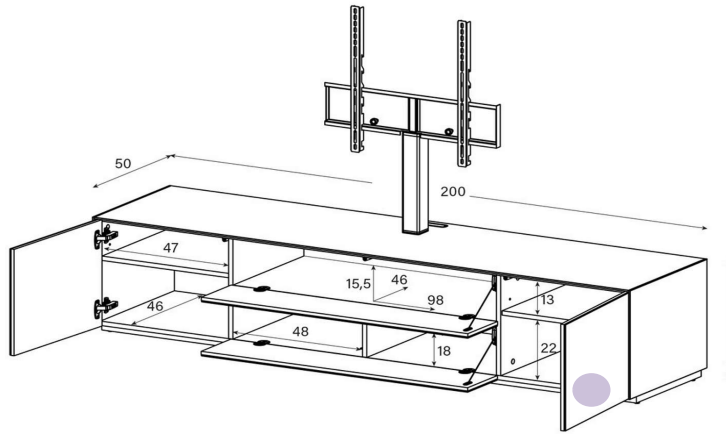

Aufpreis pro Front

Tablar links und rechts verstellbar +4cm, Mitte fix

EX52-PF

(Front oben Perforiert)

uVP

PG1 - Body + Front Glanzglas	2'098.-
PG2 - Body Ätzglas, Front Glanzglas	2'198.-
PG3 - Body Keramik, Front Glanzglas	2'398.-
PG4 - Body Keramik, Front Glanzglas	2'498.-
Aufpreis PG2 - Front Nr. 3	15.-
Aufpreis PG3 - Front Nr. 3	50.-
Aufpreis PG4 - Front Nr. 3	75.-
Aufpreis PG2 - Front Nr. 5	20.-
Aufpreis PG3 - Front Nr. 5	45.-
Aufpreis PG4 - Front Nr. 5	75.-

Aufpreis pro Front

Tablar links und rechts verstellbar +4cm, Mitte fix

Höhe 40 cm - Breite 200 cm - Tiefe 50 cm (inkl. Bildschirm-Halterung)

EX51-FF

(Mit drehbarer TV-Halterung)

uVP

PG1 - Body + Front Glanzglas	2'098.-
PG2 - Body Ätztglas, Front Glanzglas	2'198.-
Aufpreis PG2 - Front Nr. 3	15.-
Aufpreis PG3 - Front Nr. 3	50.-
Aufpreis PG4 - Front Nr. 3	75.-
Aufpreis PG2 - Front Nr. 5	20.-
Aufpreis PG3 - Front Nr. 5	45.-
Aufpreis PG4 - Front Nr. 5	75.-