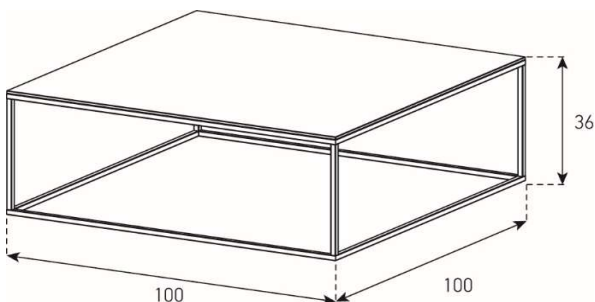

CTS-100G

HxBxT = 36x100x100 cm

uVP

PG1 - Glanzglas	598.-
PG2 - Ätzglas/Keramik 3mm	658.-
PG3 - Keramik	778.-
PG4 - Keramik	998.-