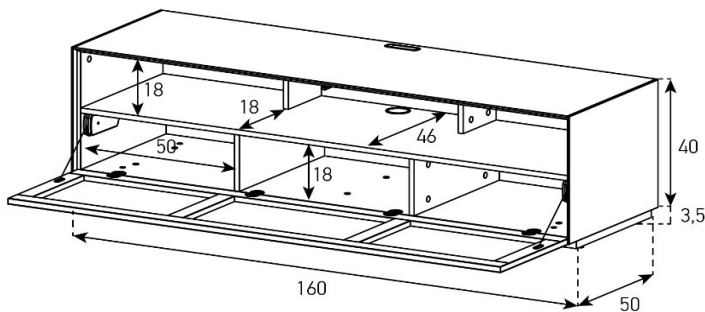

EX30-PS
Front Perforiert:

	uVP
PG1 - Body Glanzglas	1'698.-
PG2 - Body Ätzglas	1'748.-