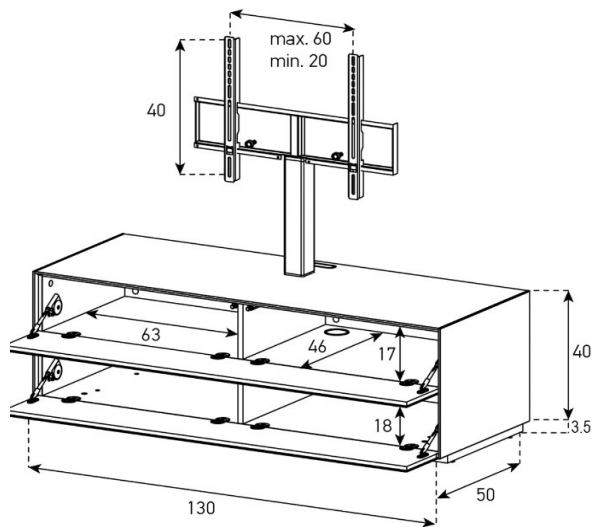

EX11-FF

uVP

PG1 - Body + Front Glanzglas	1'528.-
PG2 - Body Ätzglas, Front Glanzglas	1'598.-
Aufpreis PG2 - Front Nr. 4	20.-
Aufpreis PG3 - Front Nr. 4	60.-
Aufpreis PG4 - Front Nr. 4	100.-

Aufpreis pro Front