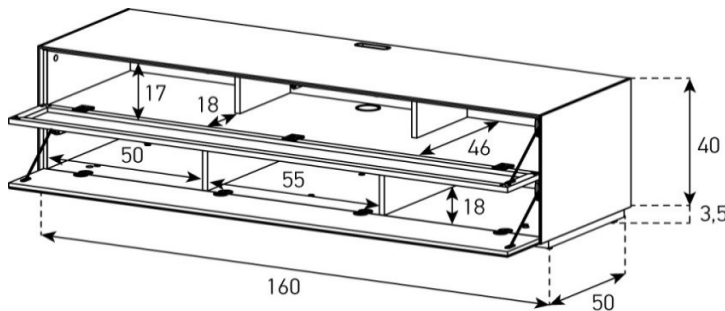

EX30-PF
Front oben Perforiert:

	uVP
PG1 - Body + Front Glanzglas	1'798.-
PG2 - Body Ätzglas, Front Glanzglas	1'898.-
Aufpreis PG2 - Front Nr. 12	20.-
Aufpreis PG3 - Front Nr. 12	75.-
Aufpreis PG4 - Front Nr. 12	125.-