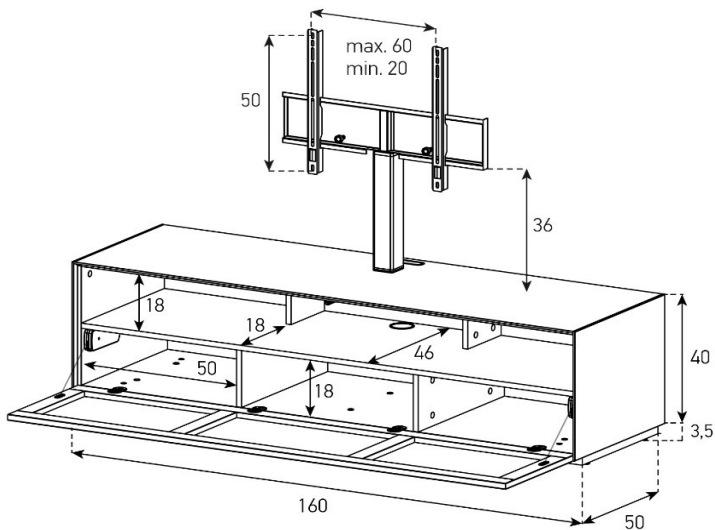

EX31-PS

Front Perforiert:

uVP

PG1 - Body Glanzglas	1'798.-
PG2 - Body Ätztglas	1'848.-