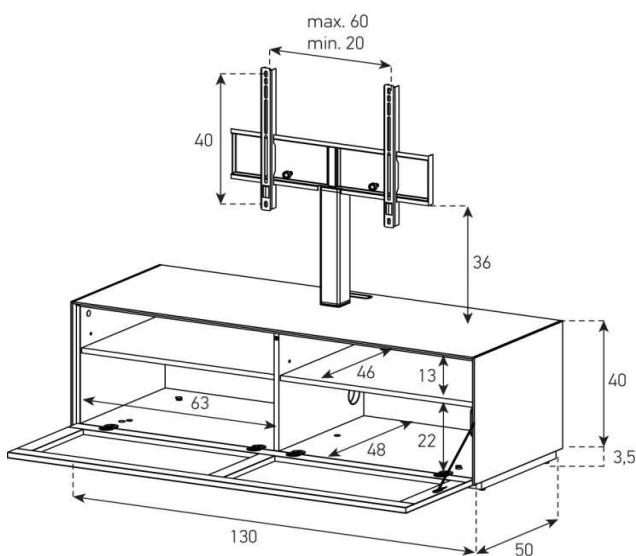

Tablare verstellbar +4cm

EX11-PS

Front Perforiert:

uVP

PG1 - Body Glanzglas	1'628.-
PG2 - Body Ätztglas	1'698.-

EX11-P1

Front Perforiert:

uVP