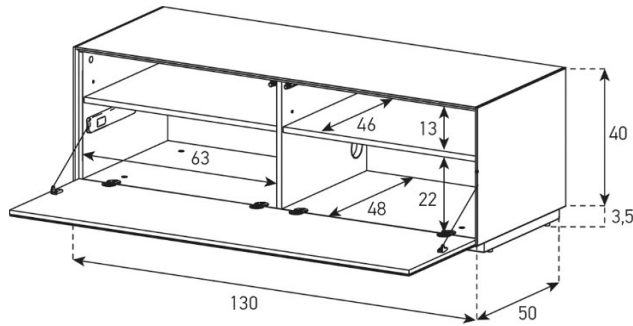

Höhe 40 cm - Breite 130 cm - Tiefe 50 cm (ohne Loch in Deckplatte)

EX12-F

(ohne Loch in Deckplatte)

uVP

PG1 - Body + Front Glanzglas	1'348.-
PG2 - Body Ätztglas, Front Glanzglas	1'498.-
PG3 - Body Keramik, Front Glanzglas	1'648.-
PG4 - Body Keramik, Front Glanzglas	1'798.-
Aufpreis PG2 - Front Nr. 8	40.-
Aufpreis PG3 - Front Nr. 8	120.-
Aufpreis PG4 - Front Nr. 8	200.-