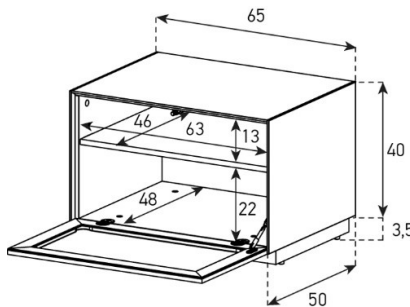

EX36-PS

Front Perforiert:

uVP

PG1 - Body Glanzglas	1'498.-
PG2 - Body Ätzglas	1'598.-

Halterung drehbar 45° (auf beide Seiten)

Belastbarkeit 40 kg / -65"

EX20-F

uVP