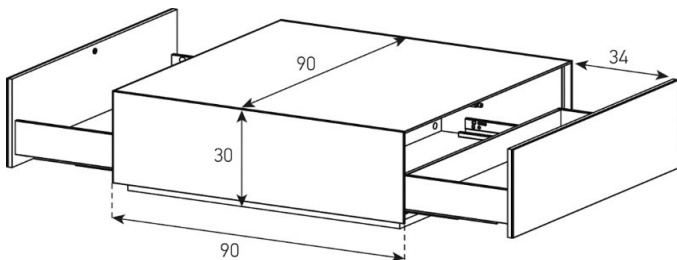

ES91-D

HxBxT = 33.5x90x90 cm

uVP

PG1 - Body + Front Glanzglas	1'128.-
PG2 - Body Ätzglas, Front Glanzglas	1'228.-
PG3 - Body Keramik, Front Glanzglas	1'428.-
PG4 - Body Keramik, Front Glanzglas	1'528.-
Aufpreis PG2 - Front Nr. 19	20.-
Aufpreis PG3 - Front Nr. 19	60.-
Aufpreis PG4 - Front Nr. 19	100.-

Aufpreis pro Schubladenfront