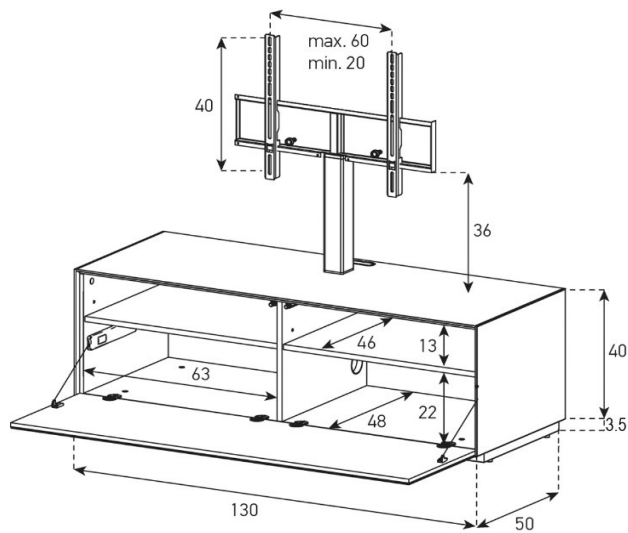

Höhe 40 cm - Breite 130 cm - Tiefe 50 cm (inkl. Bildschirm-Halterung)

EX11-F

(Mit drehbarer Halterung)

uVP

PG1 - Body + Front Glanzglas	1'448.-
PG2 - Body Ätztglas, Front Glanzglas	1'598.-
Aufpreis PG2 - Front Nr. 8	40.-
Aufpreis PG3 - Front Nr. 8	120.-
Aufpreis PG4 - Front Nr. 8	200.-