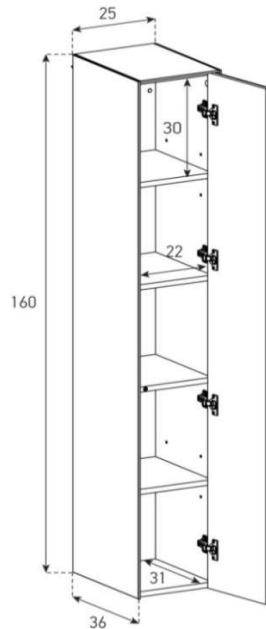

ED95-DR

ED90-DR (Scharniere Rechts)

ED90-DL (Scharniere Links)

uVP

PG1 - Body + Front Glanzglas	1'218.-
PG2 - Body Ätzglas, Front Glanzglas	1'268.-
PG3 - Body Keramik, Front Glanzglas	1'448.-
PG4 - Body Keramik, Front Glanzglas	1'548.-
Aufpreis PG2 - Front Nr. 17	50.-
Aufpreis PG3 - Front Nr. 17	150.-
Aufpreis PG4 - Front Nr. 17	250.-

Zwei Tablare verstellbar + 6 cm

ED95-DR (Scharniere Rechts)

ED95-DL (Scharniere Links)

uVP

PG1 - Body + Front Glanzglas	1'098.-
PG2 - Body Ätzglas, Front Glanzglas	1'148.-
PG3 - Body Keramik, Front Glanzglas	1'298.-
PG4 - Body Keramik, Front Glanzglas	1'398.-
Aufpreis PG2 - Front Nr. 16	40.-
Aufpreis PG3 - Front Nr. 16	100.-
Aufpreis PG4 - Front Nr. 16	150.-

Zwei Tablare verstellbar + 6 cm