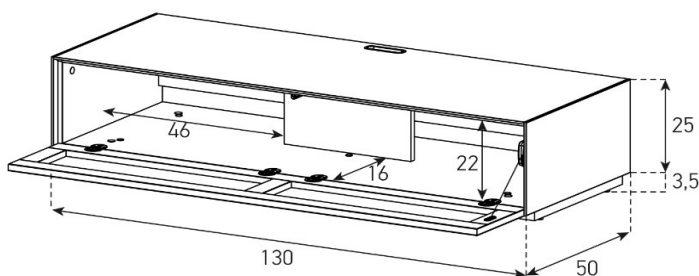

EX25-D

uVP

PG1 - Body + Front Glanzglas	768.-
PG2 - Body Ätzglas, Front Glanzglas	798.-
PG3 - Body Keramik, Front Glanzglas	898.-
PG4 - Body Keramik, Front Glanzglas	998.-
Aufpreis PG2 - Front Nr. 13	15.-
Aufpreis PG3 - Front Nr. 13	40.-
Aufpreis PG4 - Front Nr. 13	60.-

Höhe 25 cm - Breite 130 cm - Tiefe 50 cm