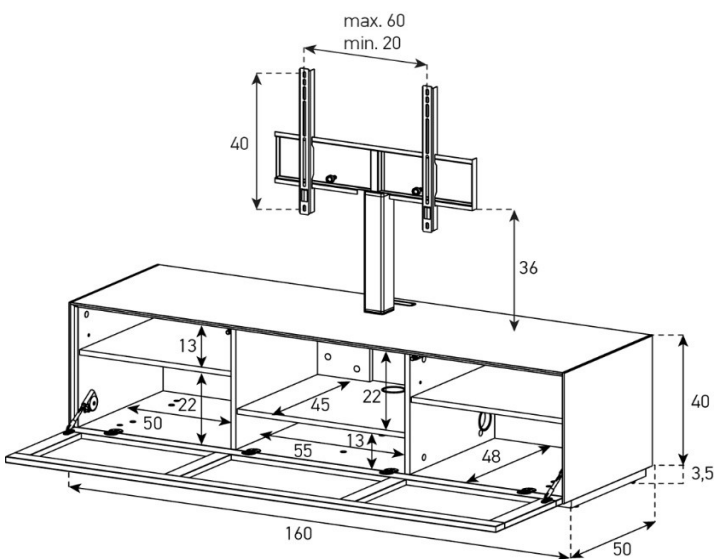

Halterung drehbar 45° (auf beide Seiten)
Belastbarkeit 40 kg / -65"

EX31-PS

Front Perforiert:

uVP

PG1 - Body Glanzglas	1'798.-
PG2 - Body Ätztglas	1'848.-

EX31-PC

Front Perforiert:

uVP

PG1 - Body Glanzglas	1'798.-
PG2 - Body Ätztglas	1'848.-

Tablar links und rechts verstellbar +4cm, Mitte fix

Halterung drehbar 45° (auf beide Seiten)
Belastbarkeit 40 kg / -65"

EX52-PF-VMSC-VMSC-TBE-AX

Höhe 40 cm - Breite 200 cm - Tiefe 50 cm (mit Loch in Deckplatte)