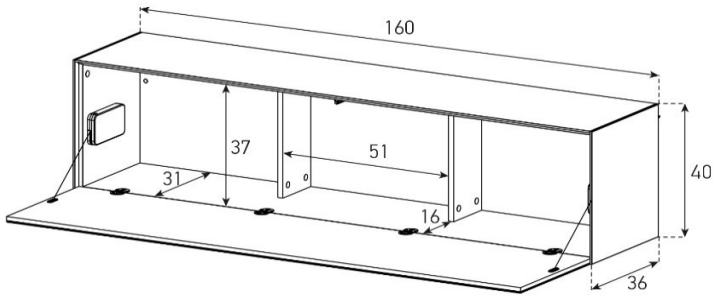

Höhe 40 cm - Breite 160 cm - Tiefe 36 cm

ED30-F

uVP

PG1 - Body + Front Glanzglas	1'328.-
PG2 - Body Ätzglas, Front Glanzglas	1'368.-
PG3 - Body Keramik, Front Glanzglas	1'498.-
PG4 - Body Keramik, Front Glanzglas	1'598.-
Aufpreis PG2 - Front Nr. 17	50.-
Aufpreis PG3 - Front Nr. 17	15.-
Aufpreis PG4 - Front Nr. 17	250.-