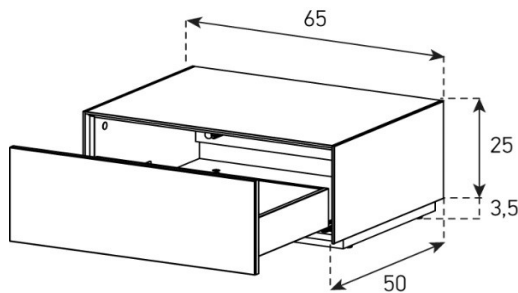

ELEMENT MIT SOCKEL

Höhe 25 cm - Breite 65 cm - Tiefe 50 cm