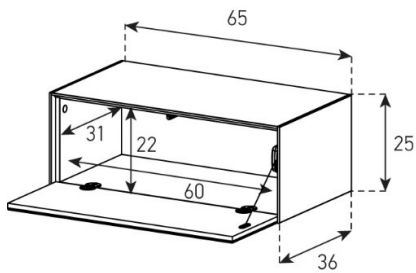

Aufpreis pro Front

Tablar links und rechts verstellbar +4cm, Mitte fix

Halterung drehbar 45° (auf beide Seiten)

Belastbarkeit 40 kg / -65"

ELEMENT MIT WANDAUFHÄNGUNG

Höhe 25 cm - Breite 65 cm - Tiefe 36 cm