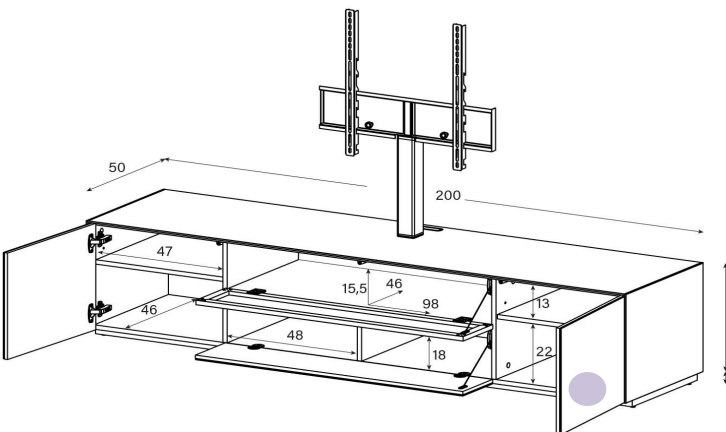

EX51-PF

(TV-Halterung, Front oben Perforiert)

uVP

PG1 - Body + Front Glanzglas	2'198.-
PG2 - Body Ätztglas, Front Glanzglas	2'298.-
Aufpreis PG2 - Front Nr. 3	15.-
Aufpreis PG3 - Front Nr. 3	50.-
Aufpreis PG4 - Front Nr. 3	75.-
Aufpreis PG2 - Front Nr. 5	20.-
Aufpreis PG3 - Front Nr. 5	45.-
Aufpreis PG4 - Front Nr. 5	75.-

Aufpreis pro Front

Tablar links und rechts verstellbar +4cm, Mitte fix

Halterung drehbar 45° (auf beide Seiten)

Belastbarkeit 40 kg / -65"