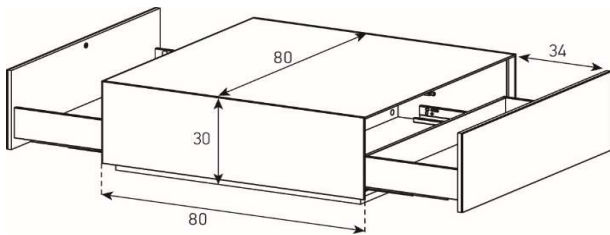

Beispiel: ED91-DR-CWN-BLK-A

SALONTISCHE

geschlossen

ES80-D

HxBxT = 33.5x80x80 cm

uVP

PG1 - Body + Front Glanzglas	1'048.-
PG2 - Body Ätzglas, Front Glanzglas	1'098.-
PG3 - Body Keramik, Front Glanzglas	1'298.-
PG4 - Body Keramik, Front Glanzglas	1'398.-
Aufpreis PG2 - Front Nr. 18	20.-
Aufpreis PG3 - Front Nr. 18	50.-
Aufpreis PG4 - Front Nr. 18	80.-