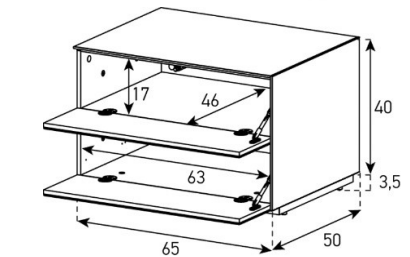

EX36-PS

Front Perforiert:

uVP

PG1 - Body Glanzglas	1'498.-
PG2 - Body Ätzglas	1'598.-

Halterung drehbar 45° (auf beide Seiten)

Belastbarkeit 40 kg / -65"

EX20-F

uVP