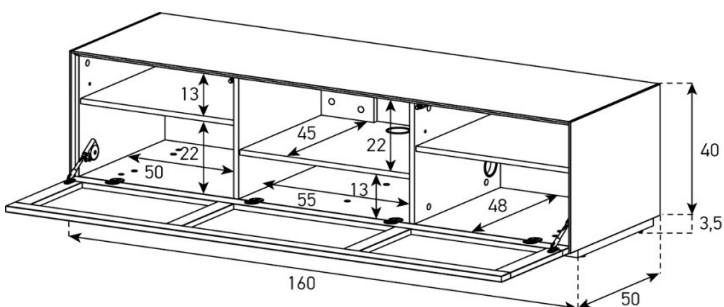

EX32-PC

Front Perforiert:

uVP

PG1 - Body Glanzglas	1'698.-
PG2 - Body Ätztglas	1'748.-
PG3 - Body Keramik	1'898.-
PG4 - Body Keramik	1'998.-

Tablar links und rechts verstellbar +4cm, Mitte fix