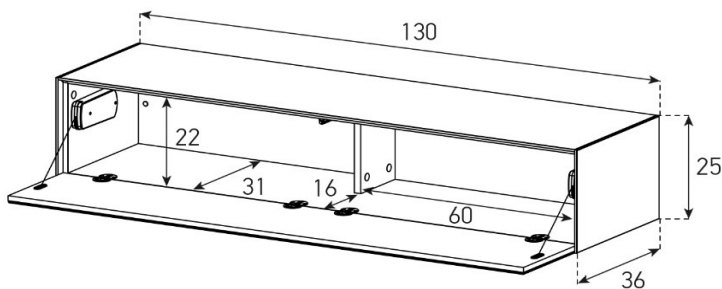

ED50-U

uVP

PG1 - Body + Front Glanzglas	898.-
PG2 - Body Ätzglas, Front Glanzglas	948.-
PG3 - Body Keramik, Front Glanzglas	1'028.-
PG4 - Body Keramik, Front Glanzglas	1'098.-
Aufpreis PG2 - Front Nr. 6	20.-
Aufpreis PG3 - Front Nr. 6	60.-
Aufpreis PG4 - Front Nr. 6	100.-

Höhe 25 cm - Breite 130 cm - Tiefe 36 cm

ED65-F

uVP

PG1 - Body + Front Glanzglas	1'148.-
PG2 - Body Ätzglas, Front Glanzglas	1'198.-
PG3 - Body Keramik, Front Glanzglas	1'298.-
PG4 - Body Keramik, Front Glanzglas	1'398.-
Aufpreis PG2 - Front Nr. 15	40.-
Aufpreis PG3 - Front Nr. 15	80.-
Aufpreis PG4 - Front Nr. 15	120.-