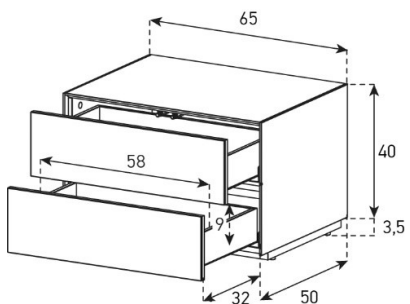

EX36-PS

Front Perforiert:

uVP

PG1 - Body Glanzglas	1'498.-
PG2 - Body Ätzglas	1'598.-

Halterung drehbar 45° (auf beide Seiten)

Belastbarkeit 40 kg / -65"

EX20-F

uVP