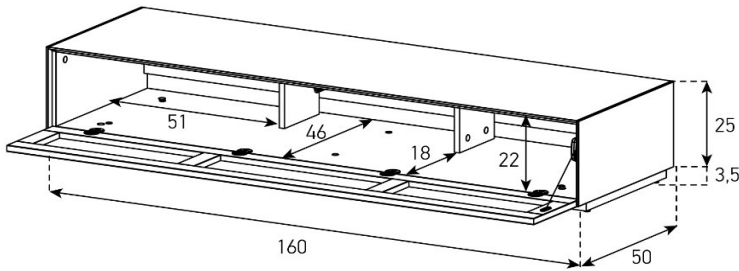

uVP

PG1 - Body Glanzglas	1'398.-
PG2 - Body Ätzglas	1'498.-

EX37-F

(Ohne Loch in Deckplatte)

uVP

PG1 - Body + Front Glanzglas	1'398.-
PG2 - Body Ätzglas, Front Glanzglas	1'498.-
PG3 - Body Keramik, Front Glanzglas	1'598.-
PG4 - Body Keramik, Front Glanzglas	1'748.-
Aufpreis PG2 - Front Nr. 16	40.-
Aufpreis PG3 - Front Nr. 16	100.-
Aufpreis PG4 - Front Nr. 16	150.-