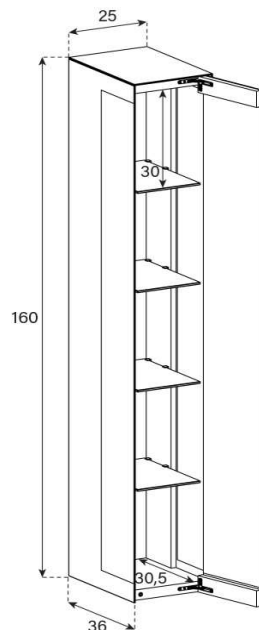

ED96-DR

ED91-DR (Scharniere Rechts)

ED91-DL (Scharniere Links)

Body Glanzglas - Front Klarglas	1'598.-

Tablar entfernbar

ED96-DR (Scharniere Rechts)

ED96-DL (Scharniere Links)

Body Glanzglas - Front Klarglas	1'498.-

Tablar entfernbar

Inkl. Beleuchtung

Innenfarbe im Code angeben.

Aussenfarbe nur Glanzglas möglich.

Beispiel: ED91-DR-CWN-BLK-A