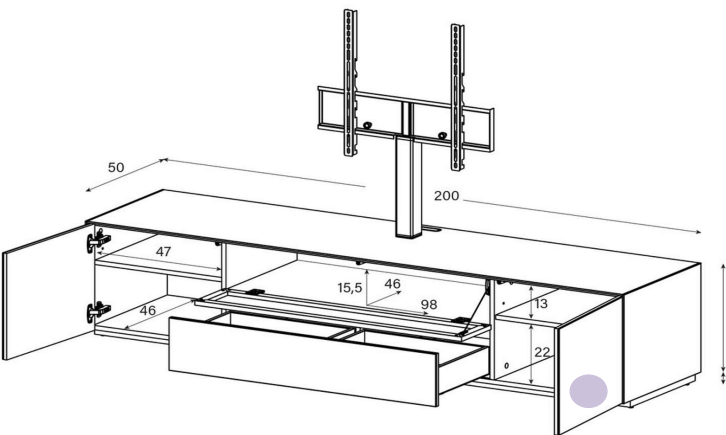

EX51-PD

(TV-Halterung, Front oben Perforiert)

uVP

PG1 - Body + Front Glanzglas	2'198.-
PG2 - Body Ätztglas, Front Glanzglas	2'298.-
Aufpreis PG2 - Front Nr. 3	15.-
Aufpreis PG3 - Front Nr. 3	50.-
Aufpreis PG4 - Front Nr. 3	75.-
Aufpreis PG2 - Front Nr. 5	20.-
Aufpreis PG3 - Front Nr. 5	45.-
Aufpreis PG4 - Front Nr. 5	75.-

Aufpreis pro Front

Tablar links und rechts verstellbar +4cm, Mitte fix