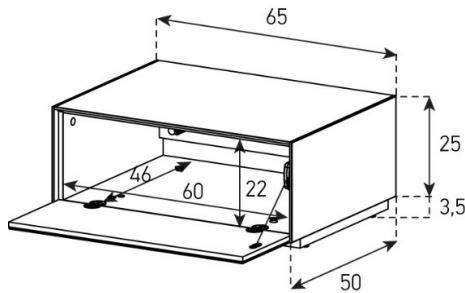

ELEMENT MIT SOCKEL

Höhe 25 cm - Breite 65 cm - Tiefe 50 cm