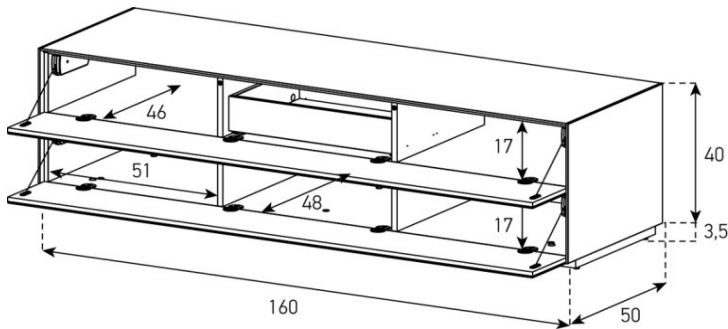

EX32-FF

uVP

PG1 - Body + Front Glanzglas	1'798.-
PG2 - Body Ätztglas, Front Glanzglas	1'848.-
PG3 - Body Keramik, Front Glanzglas	1'998.-
PG4 - Body Keramik, Front Glanzglas	2'148.-
Aufpreis PG2 - Front Nr. 12	25.-
Aufpreis PG3 - Front Nr. 12	75.-
Aufpreis PG4 - Front Nr. 12	125.-

Aufpreis pro Front