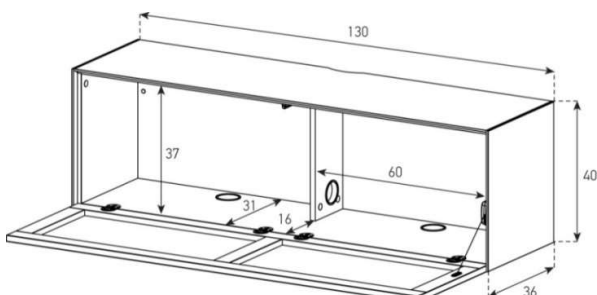

ED61-PS

Front Perforiert:

uVP

PG1 - Body + Front Glanzglas	1'298.-
PG2 - Body Ätzglas, Front Glanzglas	1'348.-
PG3 - Body Keramik, Front Glanzglas	1'448.-
PG4 - Body Keramik, Front Glanzglas	1'598.-