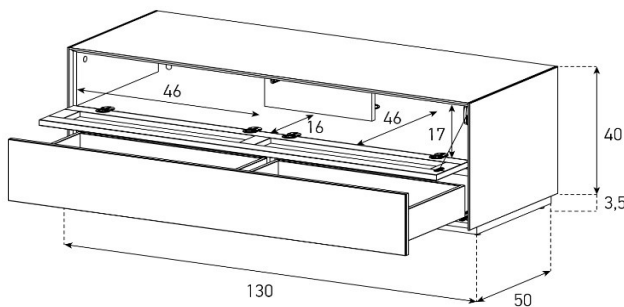

EX12-PD

Front oben Perforiert:

uVP

PG1 - Body + Front Glanzglas	1'528.-
PG2 - Body Ätztglas, Front Glanzglas	1'598.-
PG3 - Body Keramik, Front Glanzglas	1'748.-
PG4 - Body Keramik, Front Glanzglas	1'898.-
Aufpreis PG2 - Front Nr. 4	20.-
Aufpreis PG3 - Front Nr. 4	60.-
Aufpreis PG4 - Front Nr. 4	100.-