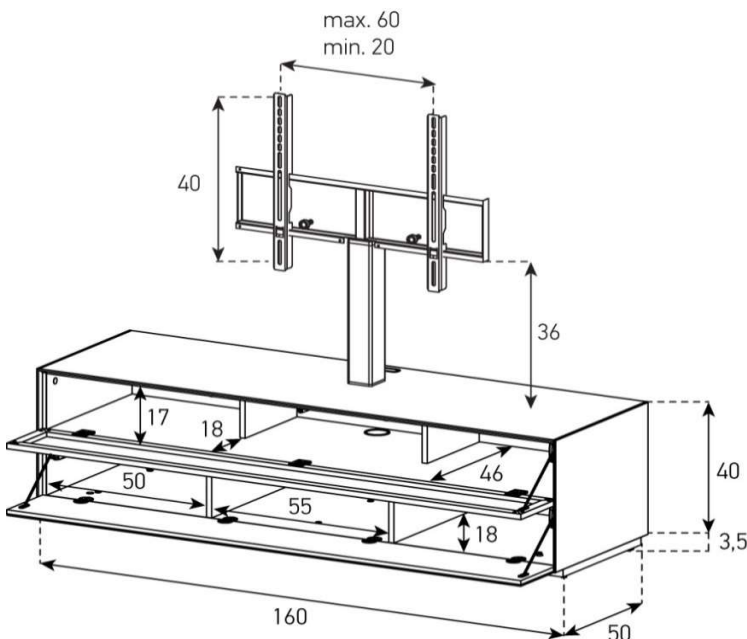

EX31-PF

Front oben Perforiert:

uVP

PG1 - Body + Front Glanzglas	1'898.-
PG2 - Body Ätztglas, Front Glanzglas	1'998.-
Aufpreis PG2 - Front Nr. 12	25.-
Aufpreis PG3 - Front Nr. 12	75.-
Aufpreis PG4 - Front Nr. 12	125.-

Halterung drehbar 45° (auf beide Seiten)
Belastbarkeit 40 kg / -65"