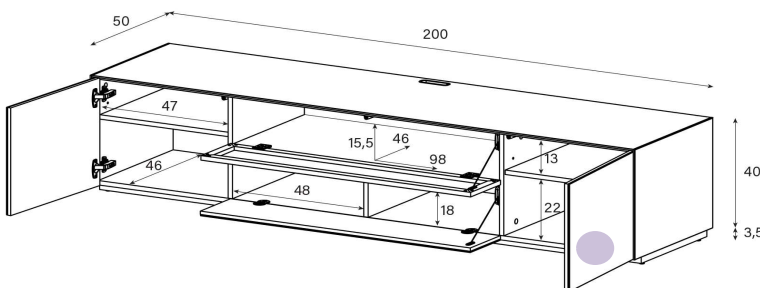

EX50-PF

(Mit Loch in Deckplatte, Front oben Perforiert)

uVP

PG1 - Body + Front Glanzglas	2'098.-
PG2 - Body Ätzglas, Front Glanzglas	2'198.-
Aufpreis PG2 - Front Nr. 3	15.-
Aufpreis PG3 - Front Nr. 3	50.-
Aufpreis PG4 - Front Nr. 3	75.-
Aufpreis PG2 - Front Nr. 5	20.-
Aufpreis PG3 - Front Nr. 5	45.-
Aufpreis PG4 - Front Nr. 5	75.-

Aufpreis pro Front

Tablar links und rechts verstellbar +4cm, Mitte fix