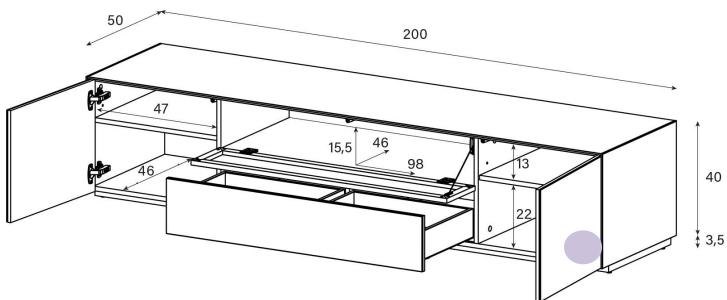

Aufpreis pro Front

Tablar links und rechts verstellbar +4cm, Mitte fix

EX52-PF

(Front oben Perforiert)

uVP

PG1 - Body + Front Glanzglas	2'098.-
PG2 - Body Ätzglas, Front Glanzglas	2'198.-
PG3 - Body Keramik, Front Glanzglas	2'398.-
PG4 - Body Keramik, Front Glanzglas	2'498.-
Aufpreis PG2 - Front Nr. 3	15.-
Aufpreis PG3 - Front Nr. 3	50.-
Aufpreis PG4 - Front Nr. 3	75.-
Aufpreis PG2 - Front Nr. 5	20.-
Aufpreis PG3 - Front Nr. 5	45.-
Aufpreis PG4 - Front Nr. 5	75.-

Aufpreis pro Front

Tablar links und rechts verstellbar +4cm, Mitte fix

Höhe 40 cm - Breite 200 cm - Tiefe 50 cm (inkl. Bildschirm-Halterung)

EX51-FF

(Mit drehbarer TV-Halterung)

uVP

PG1 - Body + Front Glanzglas	2'098.-
PG2 - Body Ätztglas, Front Glanzglas	2'198.-
Aufpreis PG2 - Front Nr. 3	15.-
Aufpreis PG3 - Front Nr. 3	50.-
Aufpreis PG4 - Front Nr. 3	75.-
Aufpreis PG2 - Front Nr. 5	20.-
Aufpreis PG3 - Front Nr. 5	45.-
Aufpreis PG4 - Front Nr. 5	75.-