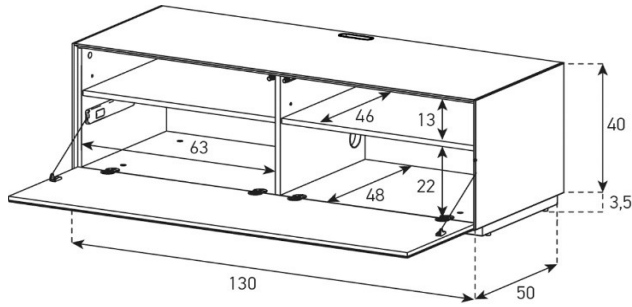

Aufpreis pro Front

Höhe 40 cm - Breite 130 cm - Tiefe 50 cm (mit Loch in Deckplatte)

EX10-F
(mit Loch in Deckplatte)

	uVP
PG1 - Body + Front Glanzglas	1'348.-
PG2 - Body Ätztglas, Front Glanzglas	1'498.-
Aufpreis PG2 - Front Nr. 8	40.-
Aufpreis PG3 - Front Nr. 8	120.-
Aufpreis PG4 - Front Nr. 8	200.-