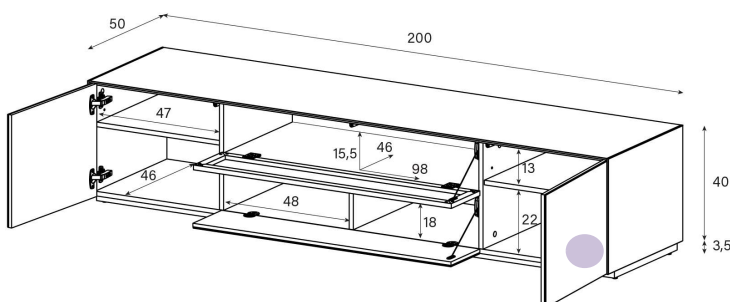

Aufpreis pro Front

Tablar links und rechts verstellbar +4cm, Mitte fix

Höhe 40 cm - Breite 200 cm - Tiefe 50 cm (inkl. Bildschirm-Halterung)

EX51-FF

(Mit drehbarer TV-Halterung)

uVP

PG1 - Body + Front Glanzglas	2'098.-
PG2 - Body Ätztglas, Front Glanzglas	2'198.-
Aufpreis PG2 - Front Nr. 3	15.-
Aufpreis PG3 - Front Nr. 3	50.-
Aufpreis PG4 - Front Nr. 3	75.-
Aufpreis PG2 - Front Nr. 5	20.-
Aufpreis PG3 - Front Nr. 5	45.-
Aufpreis PG4 - Front Nr. 5	75.-