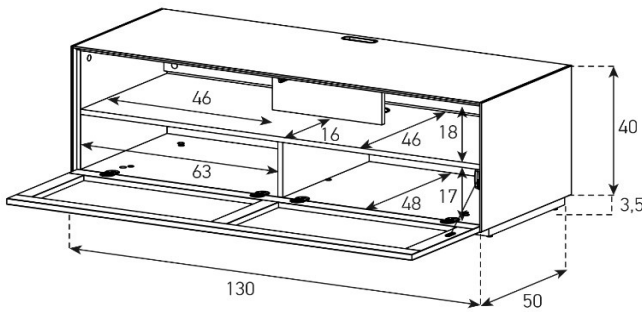

EX10-PS

Front Perforiert:

	uVP
PG1 - Body Glanzglas	1'528.-
PG2 - Body Ätztglas	1'598.-