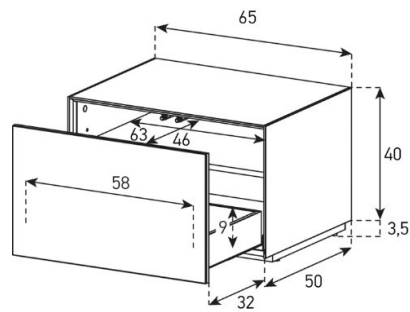

EX36-PS

Front Perforiert:

uVP

PG1 - Body Glanzglas	1'498.-
PG2 - Body Ätzglas	1'598.-

Halterung drehbar 45° (auf beide Seiten)

Belastbarkeit 40 kg / -65"

EX20-F

uVP