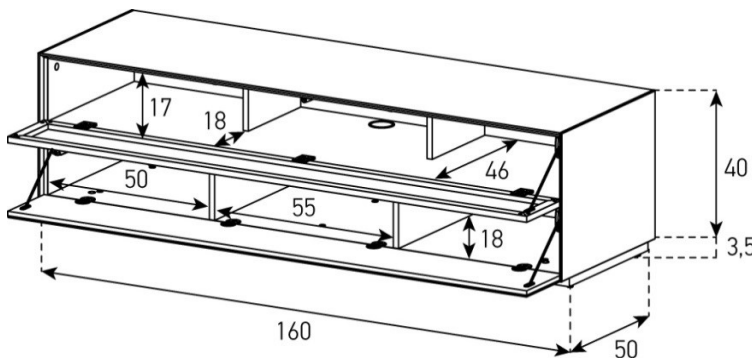

EX32-PF

Front oben Perforiert:

uVP

PG1 - Body + Front Glanzglas	1'798.-
PG2 - Body Ätztglas, Front Glanzglas	1'898.-
PG3 - Body Keramik, Front Glanzglas	2'048.-
PG4 - Body Keramik, Front Glanzglas	2'198.-
Aufpreis PG2 - Front Nr. 12	25.-
Aufpreis PG3 - Front Nr. 12	75.-
Aufpreis PG4 - Front Nr. 12	125.-