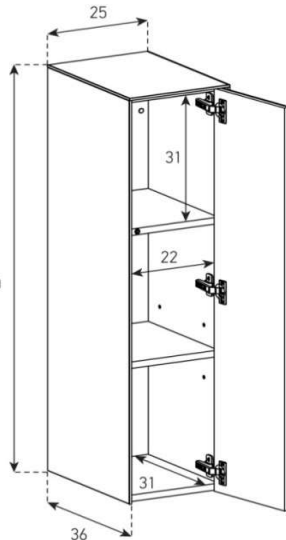

ED75-DR

ED70-DR (Scharniere Rechts)

ED70-DL (Scharniere Links)

uVP

PG1 - Body + Front Glanzglas	898.-
PG2 - Body Ätzglas, Front Glanzglas	948.-
PG3 - Body Keramik, Front Glanzglas	1'068.-
PG4 - Body Keramik, Front Glanzglas	1'168.-
Aufpreis PG2 - Front Nr. 7	40.-
Aufpreis PG3 - Front Nr. 7	100.-
Aufpreis PG4 - Front Nr. 7	150.-

Ein Tablar verstellbar + 6 cm

ED75-DR (Scharniere Rechts)

ED75-DL (Scharniere Links)

uVP

PG1 - Body + Front Glanzglas	768.-
PG2 - Body Ätzglas, Front Glanzglas	798.-
PG3 - Body Keramik, Front Glanzglas	898.-
PG4 - Body Keramik, Front Glanzglas	998.-
Aufpreis PG2 - Front Nr. 14	20.-
Aufpreis PG3 - Front Nr. 14	60.-
Aufpreis PG4 - Front Nr. 14	100.-

Ein Tablar verstellbar + 6 cm