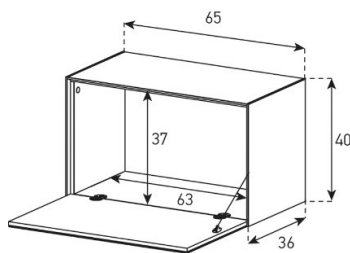

ED55-F

uVP

PG1 - Body + Front Glanzglas	728.-
PG2 - Body Ätzglas, Front Glanzglas	768.-
PG3 - Body Keramik, Front Glanzglas	868.-
PG4 - Body Keramik, Front Glanzglas	968.-
Aufpreis PG2 - Front Nr. 13	15.-
Aufpreis PG3 - Front Nr. 13	40.-
Aufpreis PG4 - Front Nr. 13	60.-

Höhe 40 cm - Breite 65 cm - Tiefe 36 cm