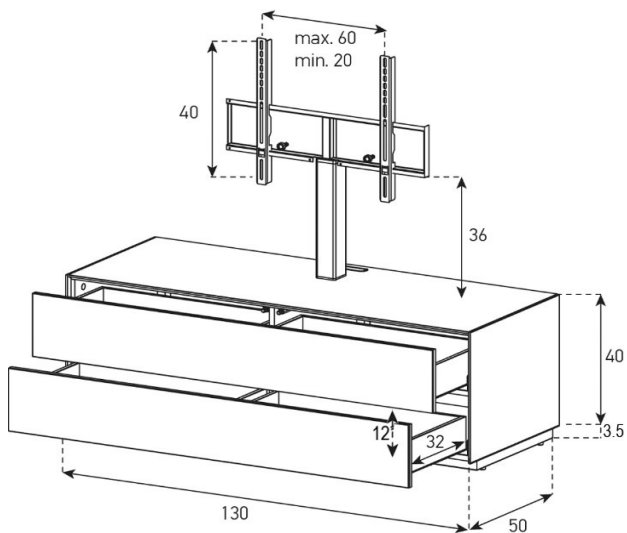

EX11-DD

uVP

PG1 - Body + Front Glanzglas	1'548.-
PG2 - Body Ätzglas, Front Glanzglas	1'648.-
Aufpreis PG2 - Front Nr. 4	20.-
Aufpreis PG3 - Front Nr. 4	60.-
Aufpreis PG4 - Front Nr. 4	100.-

Aufpreis pro Front

Halterung drehbar 45° (auf beide Seiten)
Belastbarkeit 40 kg / -65"