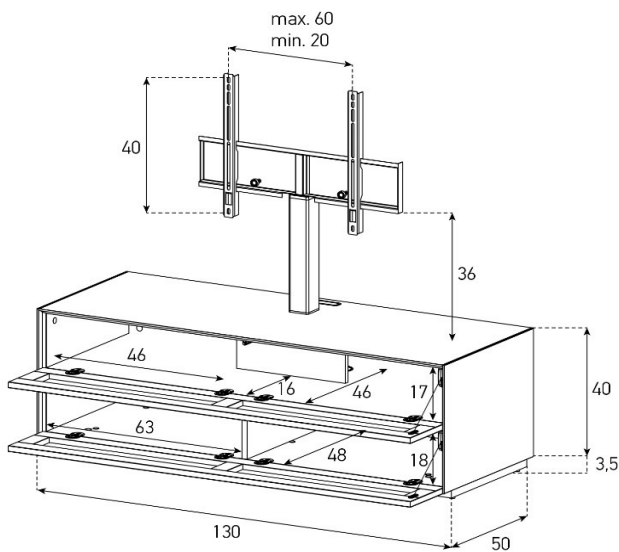

EX11-PP

Fronten Perforiert:

uVP

PG1 - Body Glanzglas	1'628.-
PG2 - Body Ätzglas	1'698.-