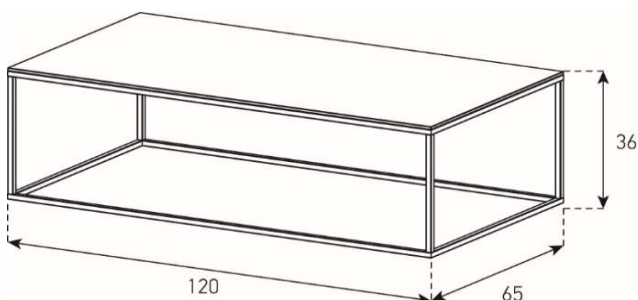

Aufpreis pro Schubladenfront

CTS-100G

HxBxT = 36x100x100 cm

uVP

PG1 - Glanzglas	598.-
PG2 - Ätzglas/Keramik 3mm	658.-
PG3 - Keramik	778.-
PG4 - Keramik	998.-

CTR-120G

HxBxT = 36x120x65 cm

uVP