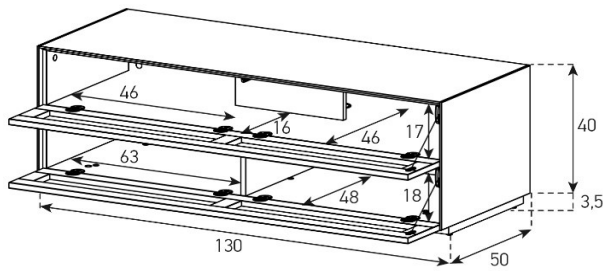

EX12-PP

Fronten Perforiert:

uVP

Body Glasfarben	1'528.-
Body Ätztglas	1'598.-
Body Keramik 1	1'748.-
Body Keramik 1	1'898.-