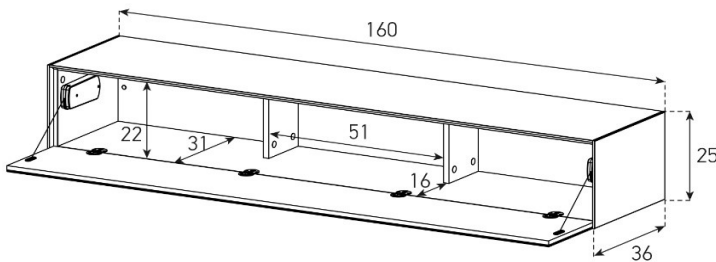

ED35-F

uVP

PG1 - Body + Front Glanzglas	1'198.-
PG2 - Body Ätzglas, Front Glanzglas	1'248.-
PG3 - Body Keramik, Front Glanzglas	1'348.-
PG4 - Body Keramik, Front Glanzglas	1'448.-
Aufpreis PG2 - Front Nr. 16	40.-
Aufpreis PG3 - Front Nr. 16	100.-
Aufpreis PG4 - Front Nr. 16	150.-