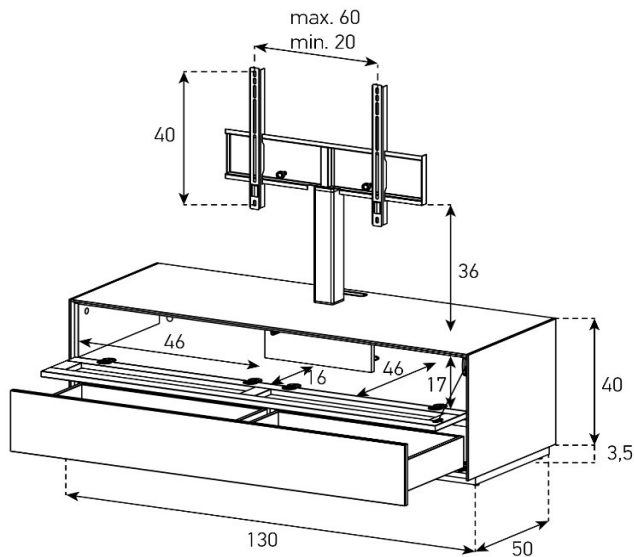

EX11-PD

Front oben Perforiert:

uVP

PG1 - Body + Front Glanzglas	1'628.-
PG2 - Body Ätztglas, Front Glanzglas	1'698.-
Aufpreis PG2 - Front Nr. 4	20.-
Aufpreis PG3 - Front Nr. 4	60.-
Aufpreis PG4 - Front Nr. 4	100.-