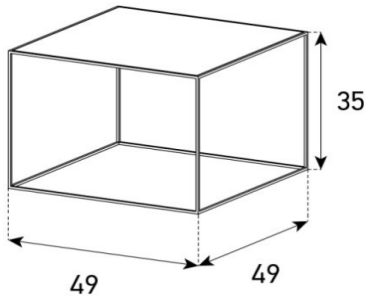

KL49

HxBxT = 35x49x49 cm

uVP

PG1 - Glanzglas	258.-
PG2 - Ätztglas/Keramik 3mm	278.-
PG3 - Keramik	308.-
PG4 - Keramik	448.-

KL42

HxBxT = 42x42x42 cm

uVP

PG1 - Glanzglas	238.-
PG2 - Ätztglas/Keramik 3mm	258.-
PG3 - Keramik	278.-
PG4 - Keramik	418.-

Farbauswahl für Metall-Füße siehe Seite 5

-BLK kommt immer wenn keine andere Farbe angegeben wird!

Für weitere Salon- und Beistelltische siehe separate Preisliste
Inkl. Esstische, Bürotische und Regale, Spiegel und Sideboards

IR-Link

uVP

Infrarot Kit (Artikel-Nr. CAV-BXIR02)	99.-

(Nur bei geschlossener Front nötig,
IR-Signal geht auch durch die perforierte Front)

Detail Kanten - Perforation