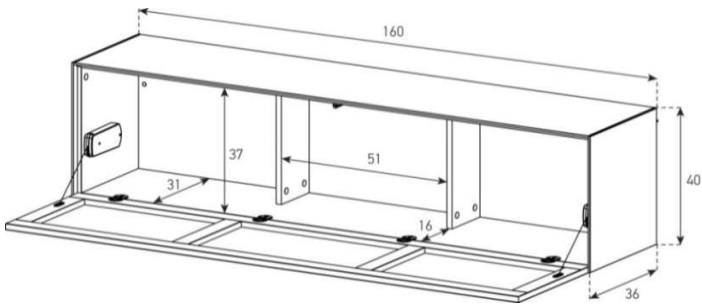

ED30-PS

Front Perforiert:

uVP

PG1 - Body Glanzglas	1'348.-
PG2 - Body Ätzglas	1'398.-
PG3 - Body Keramik	1'528.-
PG4 - Body Keramik	1'628.-