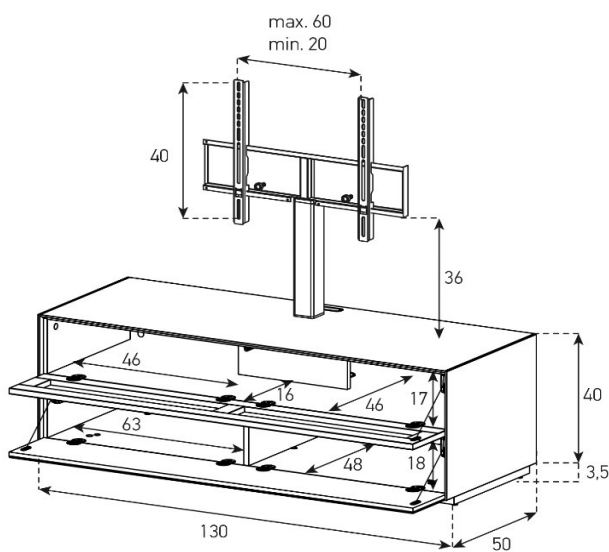

EX11-PF

Front oben Perforiert:

uVP

PG1 - Body + Front Glanzglas	1'628.-
PG2 - Body Ätztglas, Front Glanzglas	1'698.-
Aufpreis PG2 - Front Nr. 4	20.-
Aufpreis PG3 - Front Nr. 4	60.-
Aufpreis PG4 - Front Nr. 4	100.-

Halterung drehbar 45° (auf beide Seiten)
Belastbarkeit 40 kg / -65"