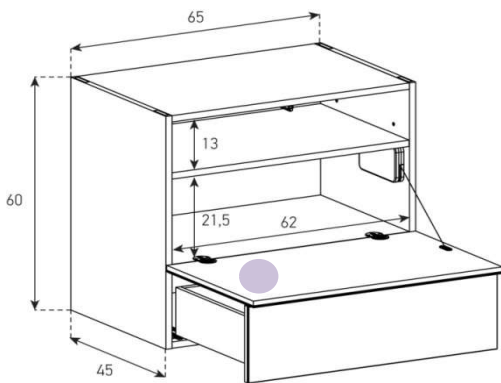

SB6565

uVP

PG1 - Body + Front Glanzglas	988.-
PG2 - Body Ätzglas, Front Glanzglas	1'068.-
PG3 - Body Keramik, Front Glanzglas	1'188.-
PG4 - Body Keramik, Front Glanzglas	1'308.-
Aufpreis PG2 - Front Nr. 2	10.-
Aufpreis PG3 - Front Nr. 2	30.-
Aufpreis PG4 - Front Nr. 2	50.-
Aufpreis PG2 - Front Nr. 6	20.-
Aufpreis PG3 - Front Nr. 6	60.-
Aufpreis PG4 - Front Nr. 6	100.-

Aufpreis pro Front

Tablar verstellbar +4 cm