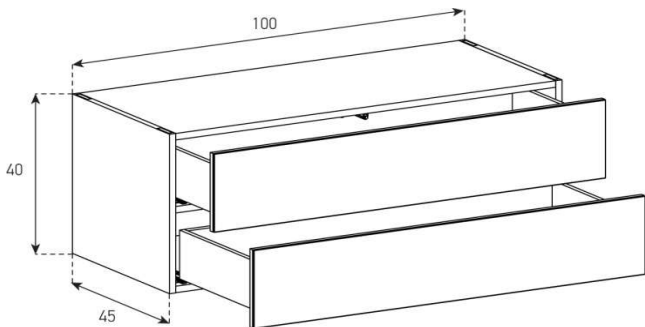

SB10043

uVP

PG1 - Body + Front Glanzglas	998.-
PG2 - Body Ätzglas, Front Glanzglas	1'098.-
PG3 - Body Keramik, Front Glanzglas	1'198.-
PG4 - Body Keramik, Front Glanzglas	1'298.-
Aufpreis PG2 - Front Nr. 3	15.-
Aufpreis PG3 - Front Nr. 3	50.-
Aufpreis PG4 - Front Nr. 3	75.-

Aufpreis pro Front