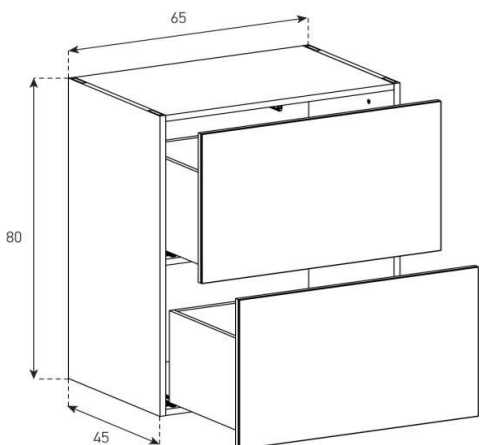

SB6582

uVP

PG1 - Body + Front Glanzglas	1'098.-
PG2 - Body Ätzglas, Front Glanzglas	1'178.-
PG3 - Body Keramik, Front Glanzglas	1'308.-
PG4 - Body Keramik, Front Glanzglas	1'438.-
Aufpreis PG2 - Front Nr. 6	20.-
Aufpreis PG3 - Front Nr. 6	60.-
Aufpreis PG4 - Front Nr. 6	100.-

Aufpreis pro Front