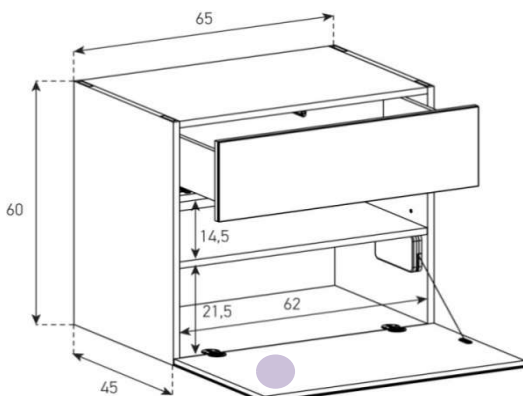

SB6564

uVP

PG1 - Body + Front Glanzglas	988.-
PG2 - Body Ätzglas, Front Glanzglas	1'068.-
PG3 - Body Keramik, Front Glanzglas	1'188.-
PG4 - Body Keramik, Front Glanzglas	1'308.-
Aufpreis PG2 - Front Nr. 2	10.-
Aufpreis PG3 - Front Nr. 2	30.-
Aufpreis PG4 - Front Nr. 2	50.-
Aufpreis PG2 - Front Nr. 6	20.-
Aufpreis PG3 - Front Nr. 6	60.-
Aufpreis PG4 - Front Nr. 6	100.-

Aufpreis pro Front

Tablar verstellbar +4 cm