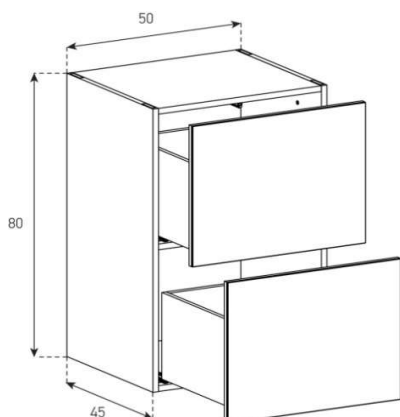

SB5082

uVP

PG1 - Body + Front Glanzglas	998.-
PG2 - Body Ätzglas, Front Glanzglas	1'068.-
PG3 - Body Keramik, Front Glanzglas	1'198.-
PG4 - Body Keramik, Front Glanzglas	1'328.-
Aufpreis PG2 - Front Nr. 5	20.-
Aufpreis PG3 - Front Nr. 5	50.-
Aufpreis PG4 - Front Nr. 5	80.-

Aufpreis pro Front