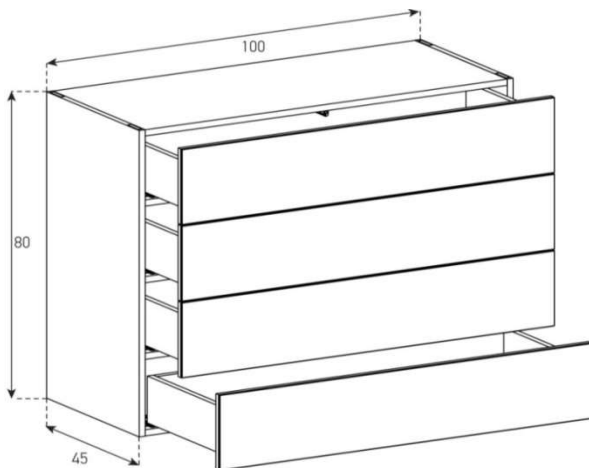

SB10082

uVP

PG1 - Body + Front Glanzglas	1'498.-
PG2 - Body Ätzglas, Front Glanzglas	1'618.-
PG3 - Body Keramik, Front Glanzglas	1'748.-
PG4 - Body Keramik, Front Glanzglas	1'878.-
Aufpreis PG2 - Front Nr. 3	15.-
Aufpreis PG3 - Front Nr. 3	50.-
Aufpreis PG4 - Front Nr. 3	75.-

Aufpreis pro Front