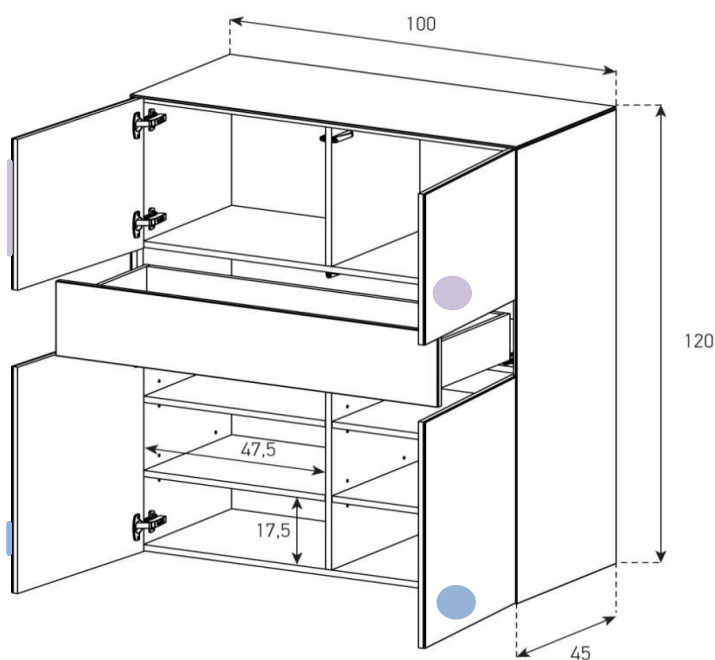

SB100126

uVP

PG1 - Body + Front Glanzglas	1'938.-
PG2 - Body Ätzglas, Front Glanzglas	2'098.-
PG3 - Body Keramik, Front Glanzglas	2'298.-
PG4 - Body Keramik, Front Glanzglas	2'498.-
Aufpreis PG2 - Front Nr. 3	15.-
Aufpreis PG3 - Front Nr. 3	50.-
Aufpreis PG4 - Front Nr. 3	75.-
Aufpreis PG2 - Front Nr. 5	20.-
Aufpreis PG3 - Front Nr. 5	50.-
Aufpreis PG4 - Front Nr. 5	80.-
Aufpreis PG2 - Front Nr. 9	20.-
Aufpreis PG3 - Front Nr. 9	70.-
Aufpreis PG4 - Front Nr. 9	120.-

Aufpreis pro Front

Tablar verstellbar +4 cm