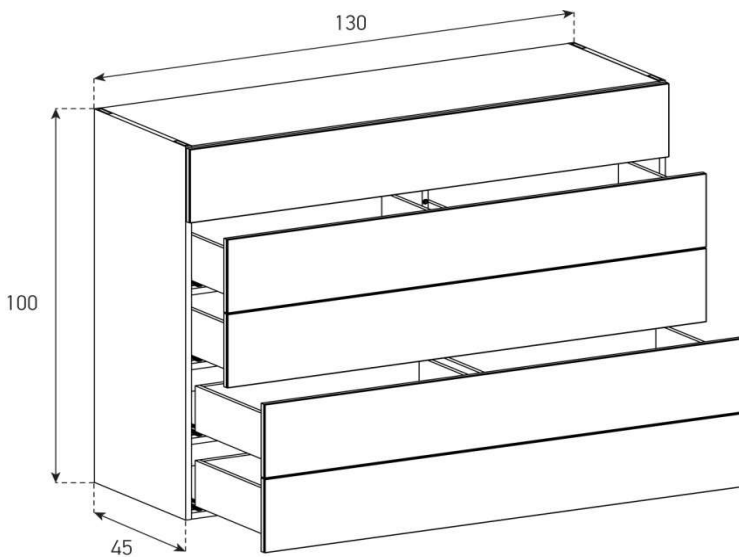

Aufpreis pro Front

Tablare aussen verstellbar +4 cm  
(Vitrine Mitte immer Klarglas)

Inkl. Beleuchtung

Innenfarbe im Code angeben.

Beispiel: SB120101-WNTV-BLK-A

**SB130101**

uVP

PG1 - Body + Front Glanzglas	2'248.-
PG2 - Body Ätzglas, Front Glanzglas	2'398.-
PG3 - Body Keramik, Front Glanzglas	2'598.-
PG4 - Body Keramik, Front Glanzglas	2'798.-
Aufpreis PG2 - Front Nr. 4	20.-
Aufpreis PG3 - Front Nr. 4	60.-
Aufpreis PG4 - Front Nr. 4	100.-