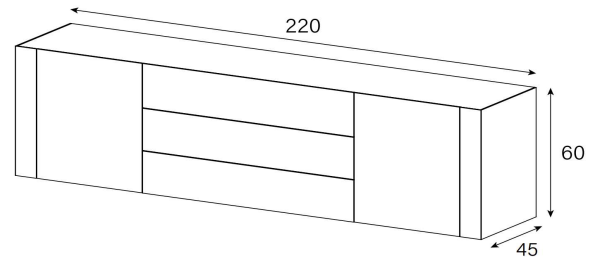

INS03

HxBxT = 60x220x45 cm

uVP

INS01-FARBE-TOP-PG1 (Glanzglas)	4'298.-
INS01-FARBE-TOP-PG2 (Ätzglas)	4'398.-
INS01-FARBE-TOP-PG3 (Keramik 5mm)	4'498.-
INS01-FARBE-TOP-PG4 (Keramik 5mm)	4'598.-