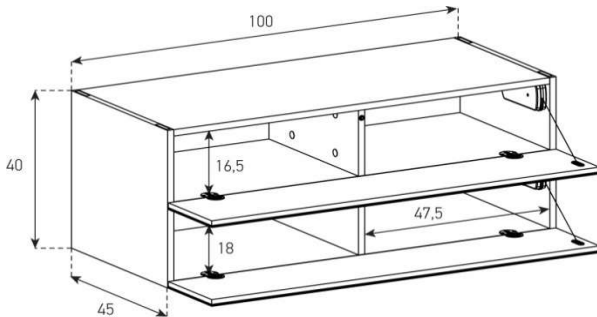

SB10042

uVP

PG1 - Body + Front Glanzglas	998.-
PG2 - Body Ätzglas, Front Glanzglas	1'098.-
PG3 - Body Keramik, Front Glanzglas	1'198.-
PG4 - Body Keramik, Front Glanzglas	1'298.-
Aufpreis PG2 - Front Nr. 3	15.-
Aufpreis PG3 - Front Nr. 3	50.-
Aufpreis PG4 - Front Nr. 3	75.-

Aufpreis pro Front