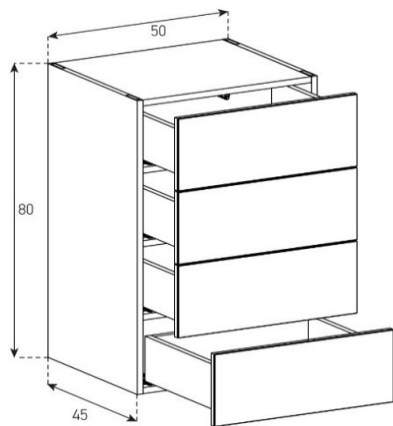

SB5085

uVP

PG1 - Body + Front Glanzglas	1'148.-
PG2 - Body Ätzglas, Front Glanzglas	1'218.-
PG3 - Body Keramik, Front Glanzglas	1'348.-
PG4 - Body Keramik, Front Glanzglas	1'478.-
Aufpreis PG2 - Front Nr. 1	10.-
Aufpreis PG3 - Front Nr. 1	25.-
Aufpreis PG4 - Front Nr. 1	40.-

Aufpreis pro Front