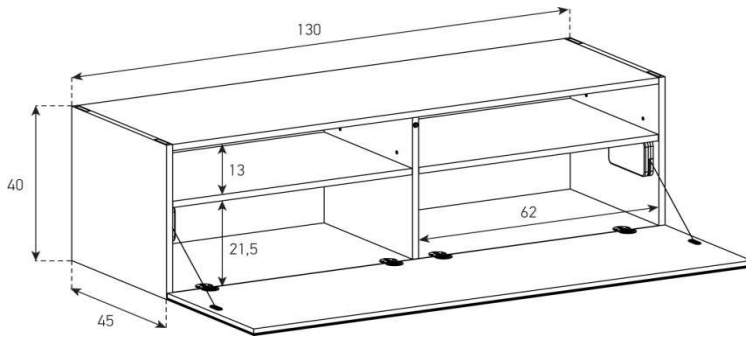

SB13041

uVP

PG1 - Body + Front Glanzglas	1'098.-
PG2 - Body Ätzglas, Front Glanzglas	1'218.-
PG3 - Body Keramik, Front Glanzglas	1'318.-
PG4 - Body Keramik, Front Glanzglas	1'418.-
Aufpreis PG2 - Front Nr. 8	40.-
Aufpreis PG3 - Front Nr. 8	120.-
Aufpreis PG4 - Front Nr. 8	200.-

Tablar verstellbar +4cm