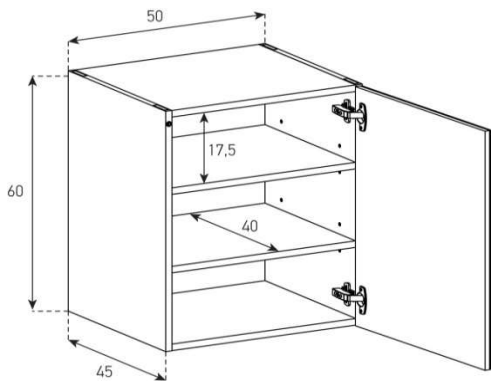

SB5064-DR (Scharniere Rechts)

SB5064-DL (Scharniere Links)

uVP

PG1 - Body + Front Glanzglas	798.-
PG2 - Body Ätzglas, Front Glanzglas	858.-
PG3 - Body Keramik, Front Glanzglas	978.-
PG4 - Body Keramik, Front Glanzglas	1'098.-
Aufpreis PG2 - Front Nr. 9	20.-
Aufpreis PG3 - Front Nr. 9	70.-
Aufpreis PG4 - Front Nr. 9	120.-

Tablar verstellbar +4 cm