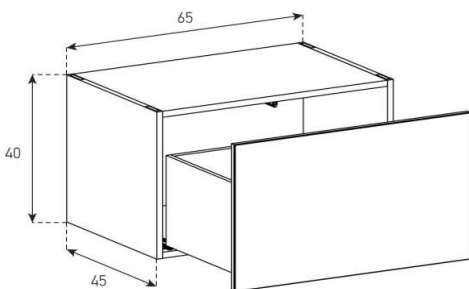

SB6543

uVP

PG1 - Body + Front Glanzglas	748.-
PG2 - Body Ätzglas, Front Glanzglas	798.-
PG3 - Body Keramik, Front Glanzglas	898.-
PG4 - Body Keramik, Front Glanzglas	998.-
Aufpreis PG2 - Front Nr. 6	20.-
Aufpreis PG3 - Front Nr. 6	60.-
Aufpreis PG4 - Front Nr. 6	100.-