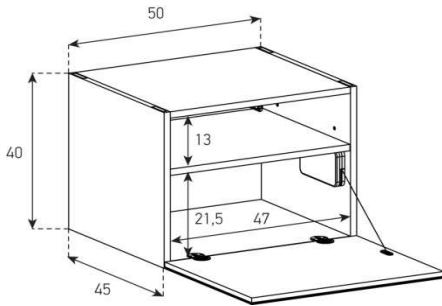

(Breite: 260 cm - Höhe: 60 cm + Sockelhöhe)

1. SB6564-NOAK-WHT-BS-B-WHT / 2. + 3. SB6564-NOAK-WHT-BS-D / 4. SB6564-NOAK-WHT-BS-C-WHT / 1x SB-TG-WHT-260

## Höhe 40 cm - Breite 50 cm - Tiefe 45 cm (+ Fusshöhe Seite 38)