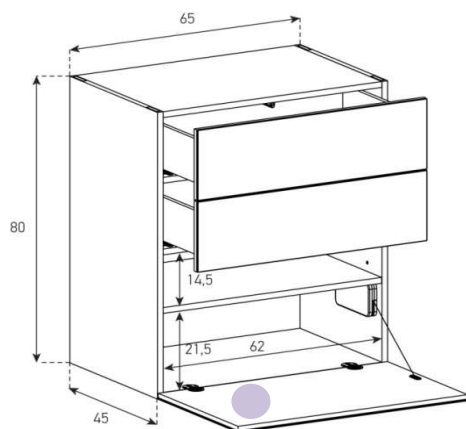

SB6586

uVP

PG1 - Body + Front Glanzglas	1'168.-
PG2 - Body Ätzglas, Front Glanzglas	1'248.-
PG3 - Body Keramik, Front Glanzglas	1'533.-
PG4 - Body Keramik, Front Glanzglas	1'653.-
Aufpreis PG2 - Front Nr. 2	10.-
Aufpreis PG3 - Front Nr. 2	30.-
Aufpreis PG4 - Front Nr. 2	50.-
Aufpreis PG2 - Front Nr. 6	20.-
Aufpreis PG3 - Front Nr. 6	60.-
Aufpreis PG4 - Front Nr. 6	100.-

Aufpreis pro Front

Tablar verstellbar +4 cm