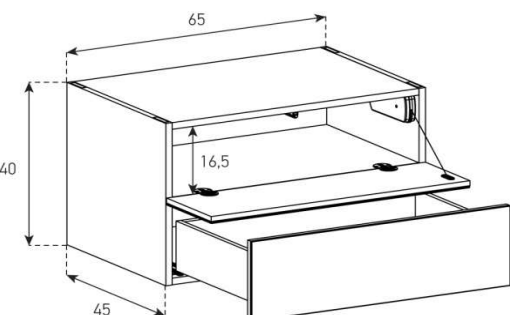

SB6545

uVP

PG1 - Body + Front Glanzglas	818.-
PG2 - Body Ätzglas, Front Glanzglas	868.-
PG3 - Body Keramik, Front Glanzglas	968.-
PG4 - Body Keramik, Front Glanzglas	1'068.-
Aufpreis PG2 - Front Nr. 2	10.-
Aufpreis PG3 - Front Nr. 2	30.-
Aufpreis PG4 - Front Nr. 2	50.-

Aufpreis pro Front