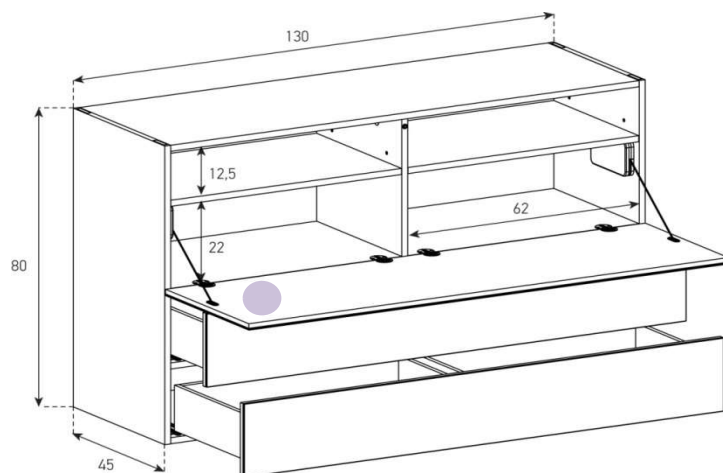

SB13084

uVP

PG1 - Body + Front Glanzglas	1'898.-
PG2 - Body Ätzglas, Front Glanzglas	2'048.-
PG3 - Body Keramik, Front Glanzglas	2'188.-
PG4 - Body Keramik, Front Glanzglas	2'328.-
Aufpreis PG2 - Front Nr. 4	20.-
Aufpreis PG3 - Front Nr. 4	60.-
Aufpreis PG4 - Front Nr. 4	100.-
Aufpreis PG2 - Front Nr. 8	40.-
Aufpreis PG3 - Front Nr. 8	120.-
Aufpreis PG4 - Front Nr. 8	200.-

Aufpreis pro Front

Tablar verstellbar +4 cm