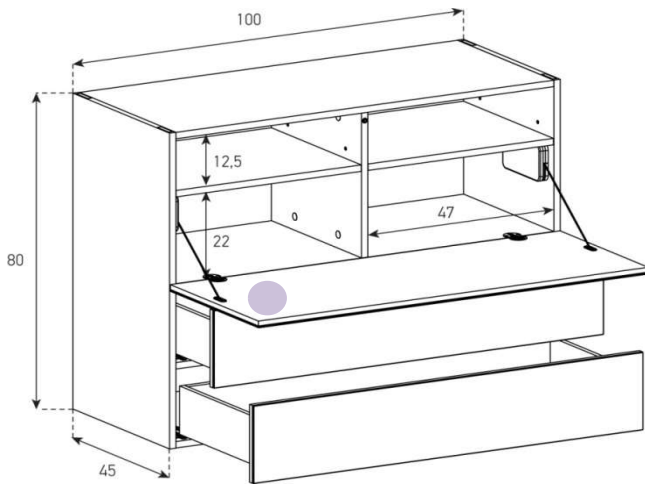

SB10085

uVP

PG1 - Body + Front Glanzglas	1'598.-
PG2 - Body Ätzglas, Front Glanzglas	1'718.-
PG3 - Body Keramik, Front Glanzglas	1'848.-
PG4 - Body Keramik, Front Glanzglas	1'978.-
Aufpreis PG2 - Front Nr. 3	15.-
Aufpreis PG3 - Front Nr. 3	50.-
Aufpreis PG4 - Front Nr. 3	75.-
Aufpreis PG2 - Front Nr. 7	40.-
Aufpreis PG3 - Front Nr. 7	100.-
Aufpreis PG4 - Front Nr. 7	150.-

Aufpreis pro Front

Tablar verstellbar +4 cm