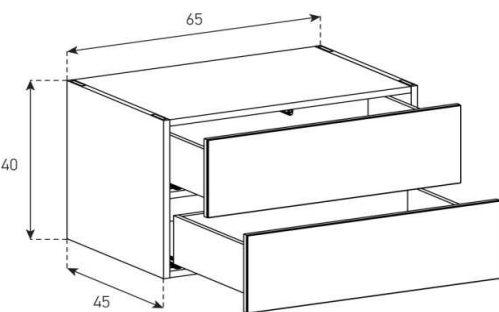

SB6544

uVP

PG1 - Body + Front Glanzglas	798.-
PG2 - Body Ätzglas, Front Glanzglas	848.-
PG3 - Body Keramik, Front Glanzglas	948.-
PG4 - Body Keramik, Front Glanzglas	1'048.-
Aufpreis PG2 - Front Nr. 2	10.-
Aufpreis PG3 - Front Nr. 2	30.-
Aufpreis PG4 - Front Nr. 2	50.-

Aufpreis pro Front