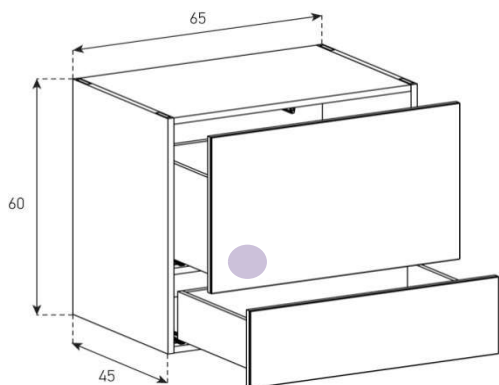

SB6562

uVP

PG1 - Body + Front Glanzglas	948.-
PG2 - Body Ätzglas, Front Glanzglas	1'028.-
PG3 - Body Keramik, Front Glanzglas	1'148.-
PG4 - Body Keramik, Front Glanzglas	1'268.-
Aufpreis PG2 - Front Nr. 2	10.-
Aufpreis PG3 - Front Nr. 2	30.-
Aufpreis PG4 - Front Nr. 2	50.-
Aufpreis PG2 - Front Nr. 6	20.-
Aufpreis PG3 - Front Nr. 6	60.-
Aufpreis PG4 - Front Nr. 6	100.-

Aufpreis pro Front