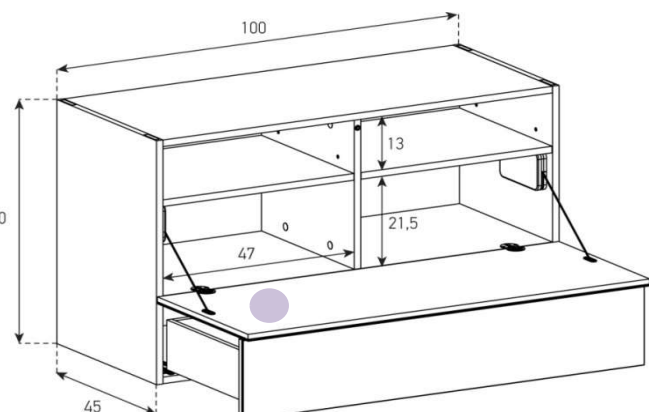

SB10064

uVP

PG1 - Body + Front Glanzglas	1'328.-
PG2 - Body Ätztglas, Front Glanzglas	1'428.-
PG3 - Body Keramik, Front Glanzglas	1'538.-
PG4 - Body Keramik, Front Glanzglas	1'648.-
Aufpreis PG2 - Front Nr. 3	15.-
Aufpreis PG3 - Front Nr. 3	50.-
Aufpreis PG4 - Front Nr. 3	75.-
Aufpreis PG2 - Front Nr. 7	40.-
Aufpreis PG3 - Front Nr. 7	100.-
Aufpreis PG4 - Front Nr. 7	150.-

Aufpreis pro Front

Tablar verstellbar +4 cm