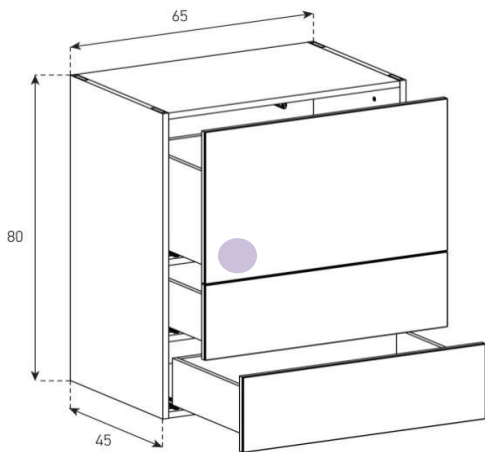

SB6584

uVP

PG1 - Body + Front Glanzglas	1'148.-
PG2 - Body Ätzglas, Front Glanzglas	1'228.-
PG3 - Body Keramik, Front Glanzglas	1'358.-
PG4 - Body Keramik, Front Glanzglas	1'488.-
Aufpreis PG2 - Front Nr. 2	10.-
Aufpreis PG3 - Front Nr. 2	30.-
Aufpreis PG4 - Front Nr. 2	50.-
Aufpreis PG2 - Front Nr. 6	20.-
Aufpreis PG3 - Front Nr. 6	60.-
Aufpreis PG4 - Front Nr. 6	100.-

Aufpreis pro Front