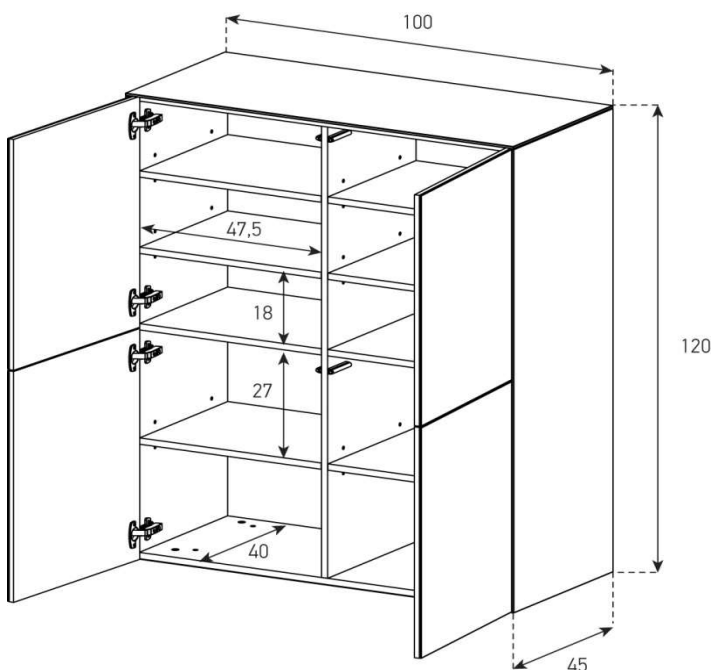

Höhe 120 cm - Breite 100cm - Tiefe 45 cm (+ Fushöhe Seite 38)

SB100121

uVP

PG1 - Body + Front Glanzglas	1'738.-
PG2 - Body Ätzglas, Front Glanzglas	1'898.-
PG3 - Body Keramik, Front Glanzglas	2'098.-
PG4 - Body Keramik, Front Glanzglas	2'298.-
Aufpreis PG2 - Front Nr. 9	20.-
Aufpreis PG3 - Front Nr. 9	70.-
Aufpreis PG4 - Front Nr. 9	120.-

Aufpreis pro Front

Tablar verstellbar +4 cm