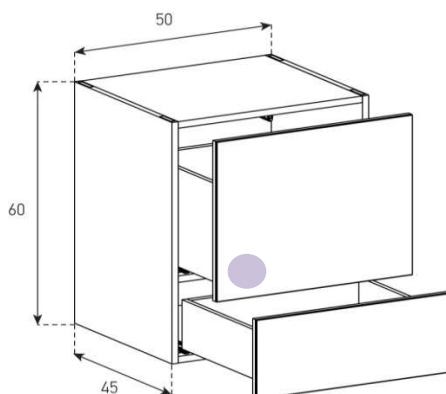

SB5062

uVP

PG1 - Body + Front Glanzglas	898.-
PG2 - Body Ätzglas, Front Glanzglas	958.-
PG3 - Body Keramik, Front Glanzglas	1'078.-
PG4 - Body Keramik, Front Glanzglas	1'198.-
Aufpreis PG2 - Front Nr. 1	10.-
Aufpreis PG3 - Front Nr. 1	25.-
Aufpreis PG4 - Front Nr. 1	40.-
Aufpreis PG2 - Front Nr. 5	20.-
Aufpreis PG3 - Front Nr. 5	50.-
Aufpreis PG4 - Front Nr. 5	80.-

Aufpreis pro Front