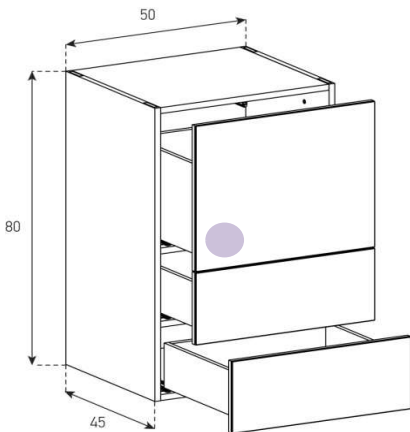

SB5084

uVP

PG1 - Body + Front Glanzglas	1'098.-
PG2 - Body Ätzglas, Front Glanzglas	1'168.-
PG3 - Body Keramik, Front Glanzglas	1'298.-
PG4 - Body Keramik, Front Glanzglas	1'418.-
Aufpreis PG2 - Front Nr. 1	10.-
Aufpreis PG3 - Front Nr. 1	25.-
Aufpreis PG4 - Front Nr. 1	40.-
Aufpreis PG2 - Front Nr. 5	20.-
Aufpreis PG3 - Front Nr. 5	50.-
Aufpreis PG4 - Front Nr. 5	80.-

Aufpreis pro Front