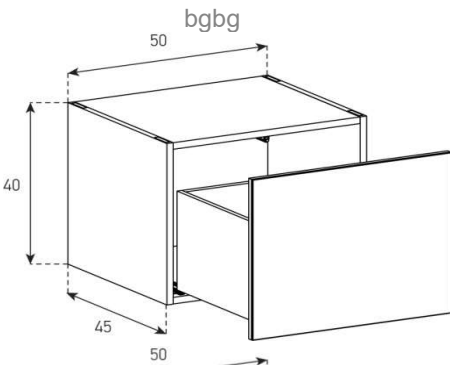

(Breite: 260 cm - Höhe: 60 cm + Sockelhöhe)

1. SB6564-NOAK-WHT-BS-B-WHT / 2. + 3. SB6564-NOAK-WHT-BS-D / 4. SB6564-NOAK-WHT-BS-C-WHT / 1x SB-TG-WHT-260

## Höhe 40 cm - Breite 50 cm - Tiefe 45 cm (+ Fusshöhe Seite 38)