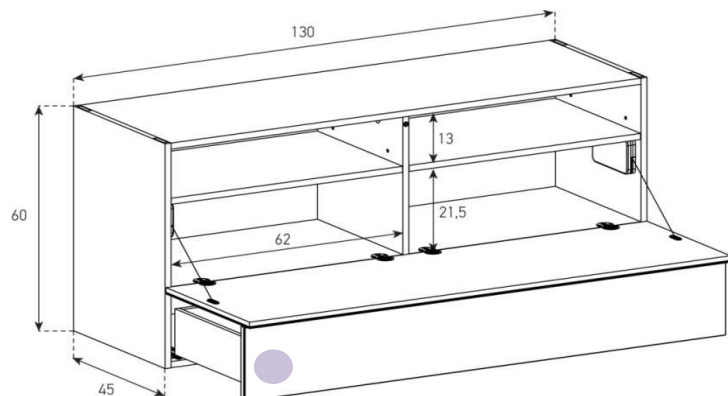

SB13063

uVP

PG1 - Body + Front Glanzglas	1'598.-
PG2 - Body Ätzglas, Front Glanzglas	1'728.-
PG3 - Body Keramik, Front Glanzglas	1'848.-
PG4 - Body Keramik, Front Glanzglas	1'968.-
Aufpreis PG2 - Front Nr. 4	20.-
Aufpreis PG3 - Front Nr. 4	60.-
Aufpreis PG4 - Front Nr. 4	100.-
Aufpreis PG2 - Front Nr. 8	40.-
Aufpreis PG3 - Front Nr. 8	120.-
Aufpreis PG4 - Front Nr. 8	200.-

Aufpreis pro Front

Tablar verstellbar +4 cm