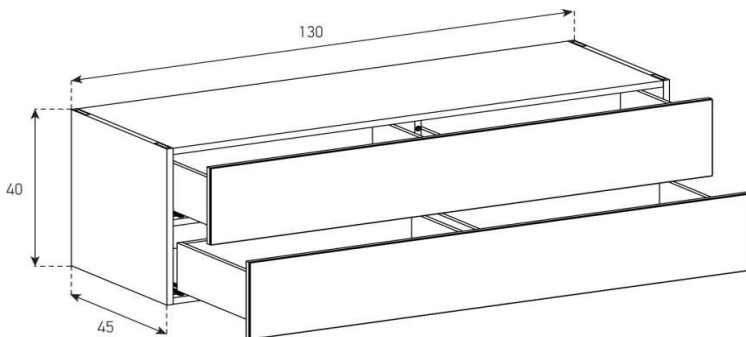

SB13043

uVP

PG1 - Body + Front Glanzglas	1'178.-
PG2 - Body Ätzglas, Front Glanzglas	1'298.-
PG3 - Body Keramik, Front Glanzglas	1'398.-
PG4 - Body Keramik, Front Glanzglas	1'498.-
Aufpreis PG2 - Front Nr. 4	20.-
Aufpreis PG3 - Front Nr. 4	60.-
Aufpreis PG4 - Front Nr. 4	100.-

Aufpreis pro Front