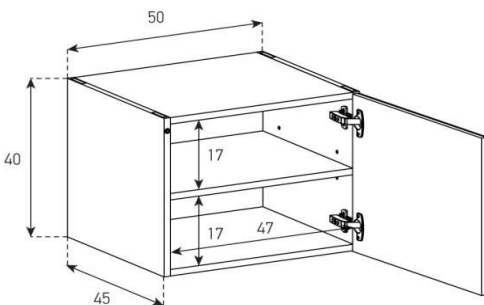

(Breite: 260 cm - Höhe: 60 cm + Sockelhöhe)

1. SB6564-NOAK-WHT-BS-B-WHT / 2. + 3. SB6564-NOAK-WHT-BS-D / 4. SB6564-NOAK-WHT-BS-C-WHT / 1x SB-TG-WHT-260

## Höhe 40 cm - Breite 50 cm - Tiefe 45 cm (+ Fusshöhe Seite 38)