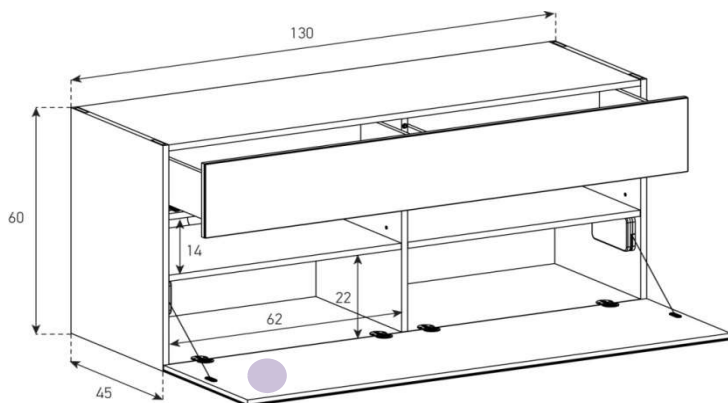

SB13062

uVP

PG1 - Body + Front Glanzglas	1'598.-
PG2 - Body Ätzglas, Front Glanzglas	1'728.-
PG3 - Body Keramik, Front Glanzglas	1'848.-
PG4 - Body Keramik, Front Glanzglas	1'968.-
Aufpreis PG2 - Front Nr. 4	20.-
Aufpreis PG3 - Front Nr. 4	60.-
Aufpreis PG4 - Front Nr. 4	100.-
Aufpreis PG2 - Front Nr. 8	40.-
Aufpreis PG3 - Front Nr. 8	120.-
Aufpreis PG4 - Front Nr. 8	200.-

Aufpreis pro Front

Tablar verstellbar +4 cm