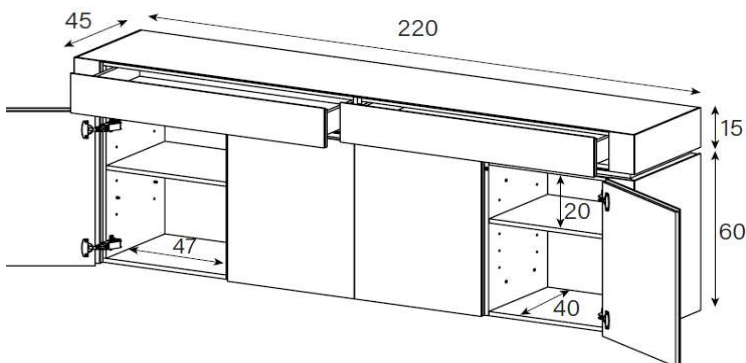

INS03

HxBxT = 60x220x45 cm

uVP

INS01-FARBE-TOP-PG1 (Glanzglas)	4'298.-
INS01-FARBE-TOP-PG2 (Ätzglas)	4'398.-
INS01-FARBE-TOP-PG3 (Keramik 5mm)	4'498.-
INS01-FARBE-TOP-PG4 (Keramik 5mm)	4'598.-