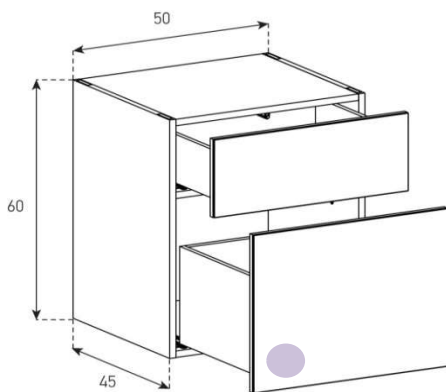

SB5061

uVP

PG1 - Body + Front Glanzglas	898.-
PG2 - Body Ätzglas, Front Glanzglas	958.-
PG3 - Body Keramik, Front Glanzglas	1'078.-
PG4 - Body Keramik, Front Glanzglas	1'198.-
Aufpreis PG2 - Front Nr. 1	10.-
Aufpreis PG3 - Front Nr. 1	25.-
Aufpreis PG4 - Front Nr. 1	40.-
Aufpreis PG2 - Front Nr. 5	20.-
Aufpreis PG3 - Front Nr. 5	50.-
Aufpreis PG4 - Front Nr. 5	80.-

Aufpreis pro Front