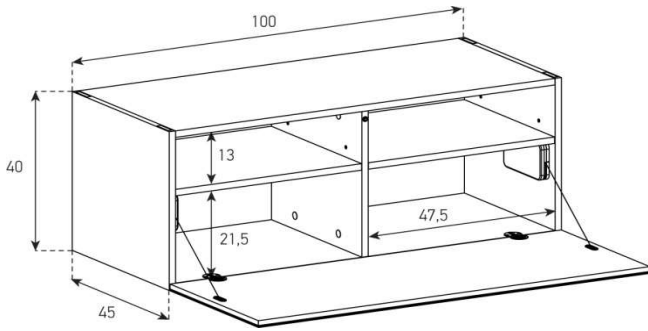

Aufpreis pro Front

Höhe 40 cm - Breite 100 cm - Tiefe 45 cm (+ Fushöhe Seite 38m)

SB10041

uVP

PG1 - Body + Front Glanzglas	998.-
PG2 - Body Ätzglas, Front Glanzglas	1'098.-
PG3 - Body Keramik, Front Glanzglas	1'198.-
PG4 - Body Keramik, Front Glanzglas	1'298.-
Aufpreis PG2 - Front Nr. 7	40.-
Aufpreis PG3 - Front Nr. 7	100.-
Aufpreis PG4 - Front Nr. 7	150.-