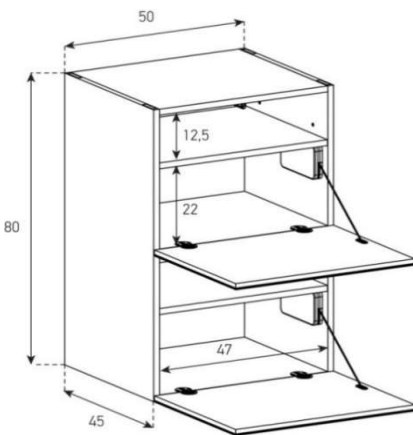

Höhe 80 cm - Breite 50 cm - Tiefe 45 cm (+ Fusshöhe Seite 38)

SB5081

uVP

PG1 - Body + Front Glanzglas	998.-
PG2 - Body Ätzglas, Front Glanzglas	1'068.-
PG3 - Body Keramik, Front Glanzglas	1'198.-
PG4 - Body Keramik, Front Glanzglas	1'328.-
Aufpreis PG2 - Front Nr. 5	20.-
Aufpreis PG3 - Front Nr. 5	50.-
Aufpreis PG4 - Front Nr. 5	80.-

Aufpreis pro Front

Tablar verstellbar +4 cm