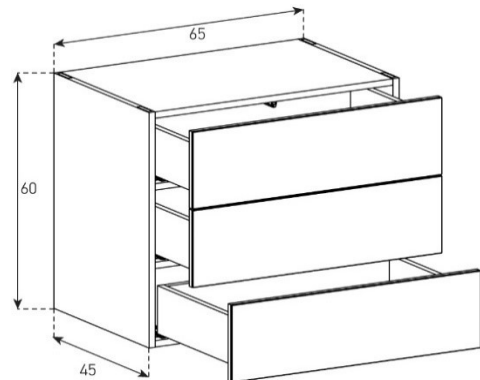

SB6563

uVP

PG1 - Body + Front Glanzglas	988.-
PG2 - Body Ätzglas, Front Glanzglas	1'068.-
PG3 - Body Keramik, Front Glanzglas	1'188.-
PG4 - Body Keramik, Front Glanzglas	1'308.-
Aufpreis PG2 - Front Nr. 2	10.-
Aufpreis PG3 - Front Nr. 2	30.-
Aufpreis PG4 - Front Nr. 2	50.-

Aufpreis pro Front