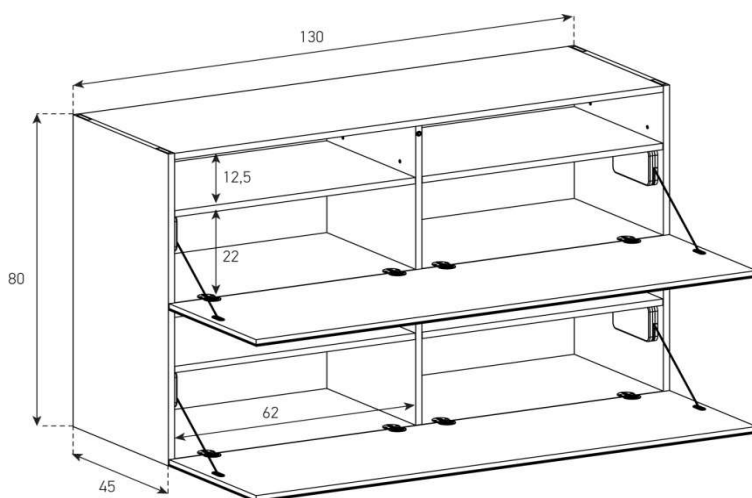

Aufpreis pro Front

Tablar verstellbar +4 cm

Höhe 80 cm - Breite 130 cm - Tiefe 45 cm (+ Fusshöhe Seite 38)