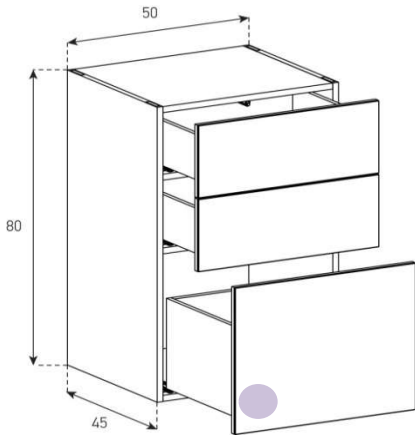

SB5083

uVP

PG1 - Body + Front Glanzglas	1'098.-
PG2 - Body Ätzglas, Front Glanzglas	1'168.-
PG3 - Body Keramik, Front Glanzglas	1'298.-
PG4 - Body Keramik, Front Glanzglas	1'418.-
Aufpreis PG2 - Front Nr. 1	10.-
Aufpreis PG3 - Front Nr. 1	25.-
Aufpreis PG4 - Front Nr. 1	40.-
Aufpreis PG2 - Front Nr. 5	20.-
Aufpreis PG3 - Front Nr. 5	50.-
Aufpreis PG4 - Front Nr. 5	80.-

Aufpreis pro Front