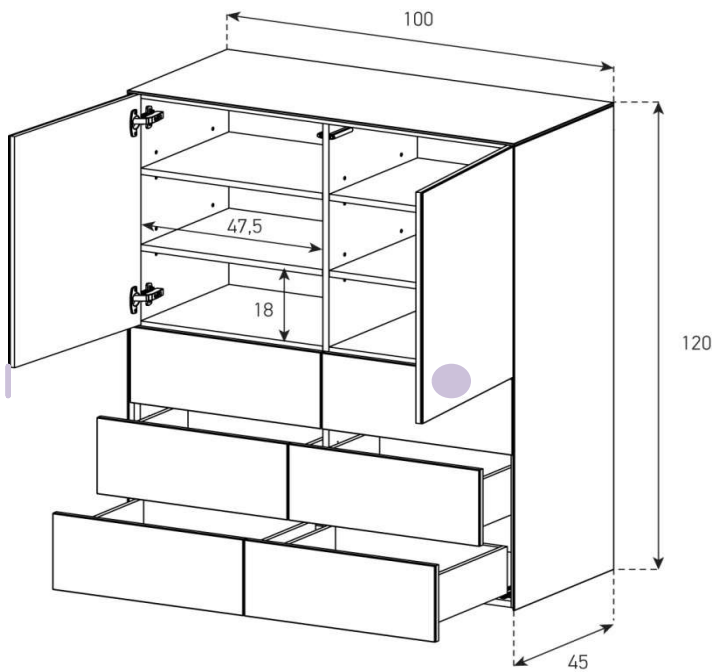

SB100122

uVP

PG1 - Body + Front Glanzglas	2'298.-
PG2 - Body Ätzglas, Front Glanzglas	2'458.-
PG3 - Body Keramik, Front Glanzglas	2'658.-
PG4 - Body Keramik, Front Glanzglas	2'858.-
Aufpreis PG2 - Front Nr. 1	10.-
Aufpreis PG3 - Front Nr. 1	25.-
Aufpreis PG4 - Front Nr. 1	40.-
Aufpreis PG2 - Front Nr. 9	20.-
Aufpreis PG3 - Front Nr. 9	70.-
Aufpreis PG4 - Front Nr. 9	120.-

Aufpreis pro Front

Tablar verstellbar +4 cm