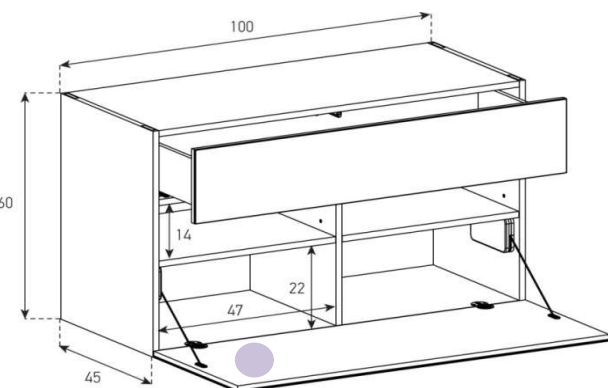

SB10063

uVP

PG1 - Body + Front Glanzglas	1'328.-
PG2 - Body Ätztglas, Front Glanzglas	1'428.-
PG3 - Body Keramik, Front Glanzglas	1'538.-
PG4 - Body Keramik, Front Glanzglas	1'648.-
Aufpreis PG2 - Front Nr. 3	15.-
Aufpreis PG3 - Front Nr. 3	50.-
Aufpreis PG4 - Front Nr. 3	75.-
Aufpreis PG2 - Front Nr. 7	40.-
Aufpreis PG3 - Front Nr. 7	100.-
Aufpreis PG4 - Front Nr. 7	150.-

Aufpreis pro Front

Tablar verstellbar +4 cm