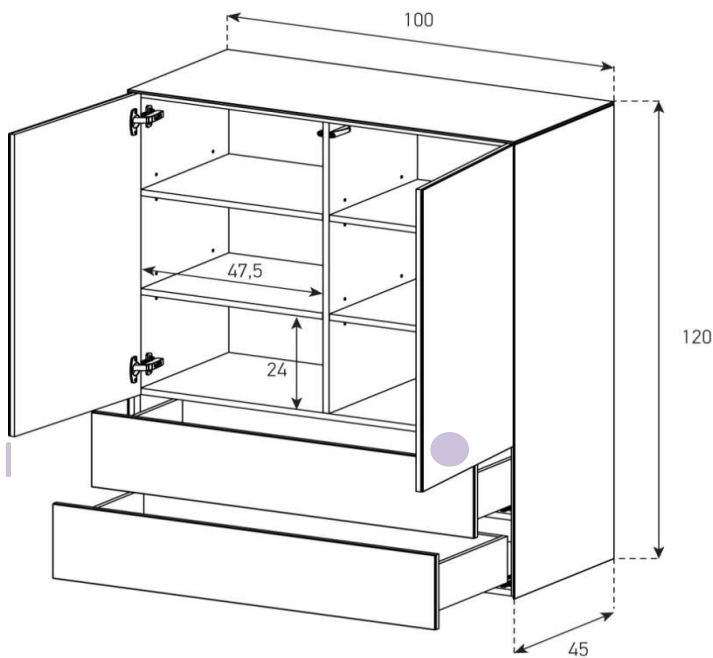

SB100123

uVP

PG1 - Body + Front Glanzglas	1'938.-
PG2 - Body Ätzglas, Front Glanzglas	2'098.-
PG3 - Body Keramik, Front Glanzglas	2'298.-
PG4 - Body Keramik, Front Glanzglas	2'498.-
Aufpreis PG2 - Front Nr. 3	15.-
Aufpreis PG3 - Front Nr. 3	50.-
Aufpreis PG4 - Front Nr. 3	75.-
Aufpreis PG2 - Front Nr. 11	30.-
Aufpreis PG3 - Front Nr. 11	90.-
Aufpreis PG4 - Front Nr. 11	150.-

Aufpreis pro Front

Tablar verstellbar +4 cm