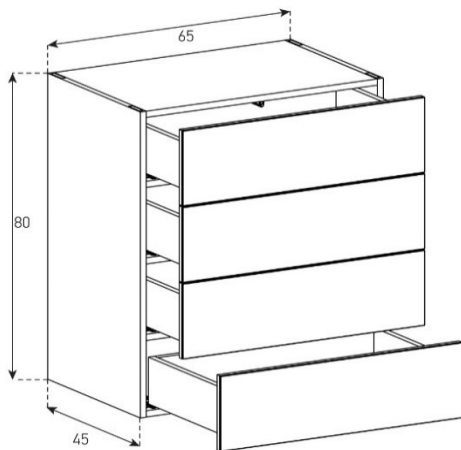

SB6585

uVP

PG1 - Body + Front Glanzglas	1'198.-
PG2 - Body Ätzglas, Front Glanzglas	1'278.-
PG3 - Body Keramik, Front Glanzglas	1'408.-
PG4 - Body Keramik, Front Glanzglas	1'538.-
Aufpreis PG2 - Front Nr. 2	10.-
Aufpreis PG3 - Front Nr. 2	30.-
Aufpreis PG4 - Front Nr. 2	50.-

Aufpreis pro Front