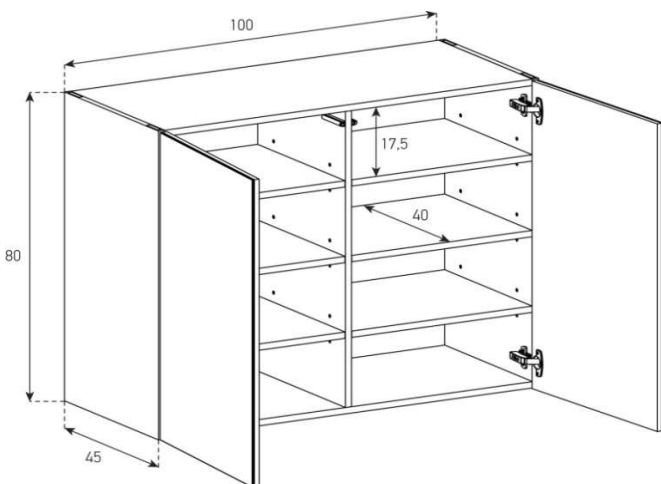

SB10083

uVP

PG1 - Body + Front Glanzglas	1'298.-
PG2 - Body Ätzglas, Front Glanzglas	1'418.-
PG3 - Body Keramik, Front Glanzglas	1'548.-
PG4 - Body Keramik, Front Glanzglas	1'678.-
Aufpreis PG2 - Front Nr. 11	30.-
Aufpreis PG3 - Front Nr. 11	90.-
Aufpreis PG4 - Front Nr. 11	150.-

Aufpreis pro Front

Tablar verstellbar +4 cm