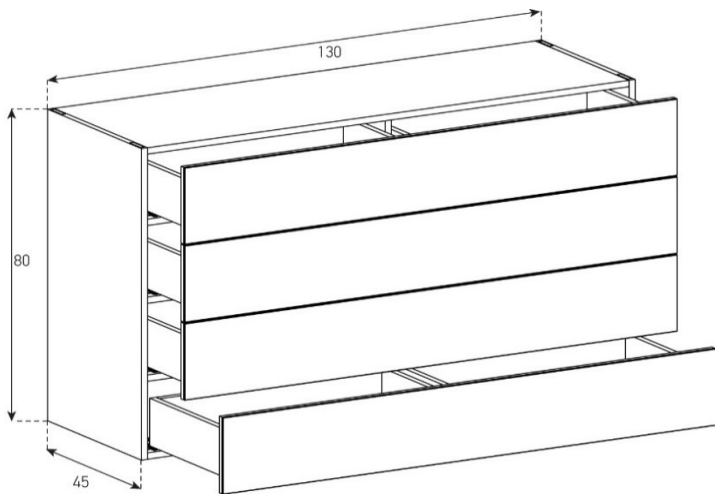

SB13082

uVP

PG1 - Body + Front Glanzglas	1'998.-
PG2 - Body Ätzglas, Front Glanzglas	2'148.-
PG3 - Body Keramik, Front Glanzglas	2'288.-
PG4 - Body Keramik, Front Glanzglas	2'428.-
Aufpreis PG2 - Front Nr. 4	20.-
Aufpreis PG3 - Front Nr. 4	60.-
Aufpreis PG4 - Front Nr. 4	100.-

Aufpreis pro Front