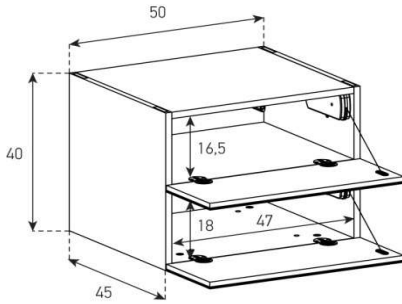

(Breite: 260 cm - Höhe: 60 cm + Sockelhöhe)

1. SB6564-NOAK-WHT-BS-B-WHT / 2. + 3. SB6564-NOAK-WHT-BS-D / 4. SB6564-NOAK-WHT-BS-C-WHT / 1x SB-TG-WHT-260

## Höhe 40 cm - Breite 50 cm - Tiefe 45 cm (+ Fusshöhe Seite 38)