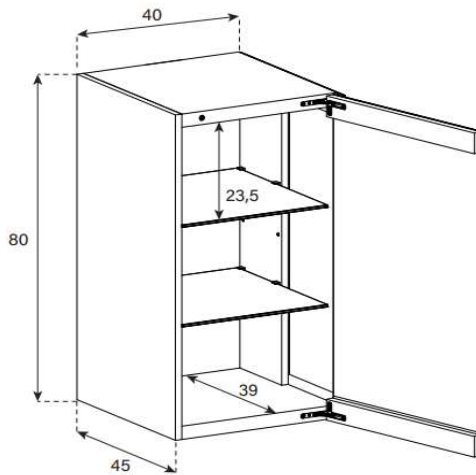

SB3186-DR (Scharniere Rechts)

SB3186-DL (Scharniere Links)

uVP

PG1 - Body + Front Klarglas	898.-
PG2 - Body Ätzglas, Front Klarglas	968.-
PG3 - Body Keramik, Front Klarglas	1'098.-
PG4 - Body Keramik, Front Klarglas	1'148.-

Tablar entfernbar

Inkl. Beleuchtung

Innenfarbe im Code angeben.

Aussenfarbe nur Glanzglas möglich.

Beispiel: SB3186-DR-WNTV-BLK-A

SB4186-DR (Scharniere Rechts)

SB4186-DL (Scharniere Links)

uVP

PG1 - Body + Front Klarglas	1'028.-
PG2 - Body Ätzglas, Front Klarglas	1'048.-
PG3 - Body Keramik, Front Klarglas	1'128.-
PG4 - Body Keramik, Front Klarglas	1'168.-

Tablar entfernbar

Inkl. Beleuchtung

Innenfarbe im Code angeben.

Aussenfarbe nur Glanzglas möglich.

Beispiel: SB4186-DR-WNTV-BLK-A