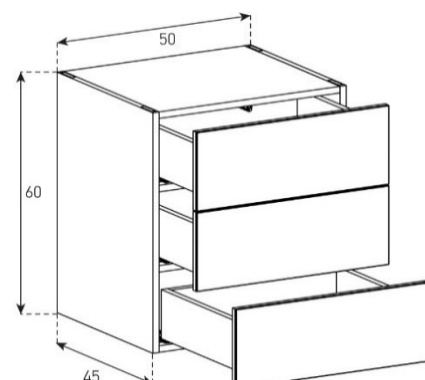

SB5063

uVP

PG1 - Body + Front Glanzglas	998.-
PG2 - Body Ätzglas, Front Glanzglas	1'058.-
PG3 - Body Keramik, Front Glanzglas	1'178.-
PG4 - Body Keramik, Front Glanzglas	1'298.-
Aufpreis PG2 - Front Nr. 1	10.-
Aufpreis PG3 - Front Nr. 1	25.-
Aufpreis PG4 - Front Nr. 1	40.-

Aufpreis pro Front