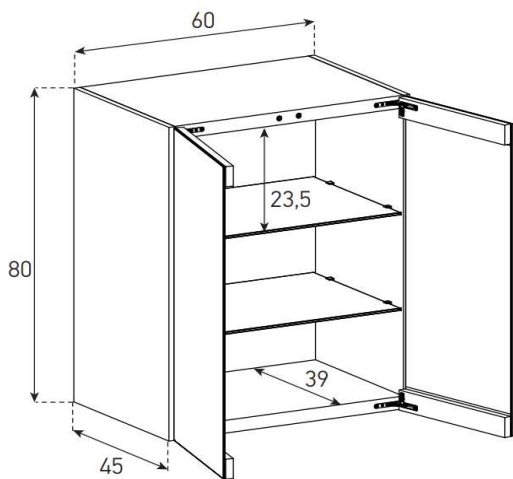

SB6183

uVP

PG1 - Body + Front Klarglas	1'298.-
PG2 - Body Ätzglas, Front Klarglas	1'348.-
PG3 - Body Keramik, Front Klarglas	1'398.-
PG4 - Body Keramik, Front Klarglas	1'448.-

Tablar entfernbar

Inkl. Beleuchtung

Innenfarbe im Code angeben.

Aussenfarbe nur Glanzglas möglich.

Beispiel: SB6183-WNTV-BLK-A

Höhe 80 cm - Breite 65 cm - Tiefe 45 cm (+ Fushöhe Seite 38)

SB6581

uVP

PG1 - Body + Front Glanzglas	1'178.-
PG2 - Body Ätzglas, Front Glanzglas	1'238.-
PG3 - Body Keramik, Front Glanzglas	1'368.-
PG4 - Body Keramik, Front Glanzglas	1'498.-
Aufpreis PG2 - Front Nr. 6	20.-
Aufpreis PG3 - Front Nr. 6	60.-
Aufpreis PG4 - Front Nr. 6	100.-

Aufpreis pro Front

Tablar verstellbar +4 cm

SB6582

uVP

PG1 - Body + Front Glanzglas	1'098.-
PG2 - Body Ätzglas, Front Glanzglas	1'178.-
PG3 - Body Keramik, Front Glanzglas	1'308.-
PG4 - Body Keramik, Front Glanzglas	1'438.-
Aufpreis PG2 - Front Nr. 6	20.-
Aufpreis PG3 - Front Nr. 6	60.-
Aufpreis PG4 - Front Nr. 6	100.-

Aufpreis pro Front

SB6583

uVP

PG1 - Body + Front Glanzglas	1'148.-
PG2 - Body Ätzglas, Front Glanzglas	1'228.-
PG3 - Body Keramik, Front Glanzglas	1'358.-
PG4 - Body Keramik, Front Glanzglas	1'488.-
Aufpreis PG2 - Front Nr. 2	10.-
Aufpreis PG3 - Front Nr. 2	30.-
Aufpreis PG4 - Front Nr. 2	50.-
Aufpreis PG2 - Front Nr. 6	20.-
Aufpreis PG3 - Front Nr. 6	60.-
Aufpreis PG4 - Front Nr. 6	100.-

Aufpreis pro Front