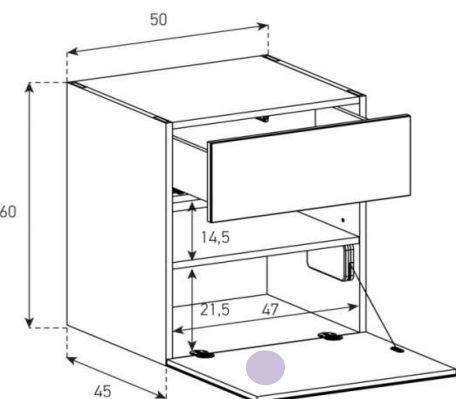

SB5065

uVP

PG1 - Body + Front Glanzglas	918.-
PG2 - Body Ätzglas, Front Glanzglas	978.-
PG3 - Body Keramik, Front Glanzglas	1'098.-
PG4 - Body Keramik, Front Glanzglas	1'218.-
Aufpreis PG2 - Front Nr. 1	10.-
Aufpreis PG3 - Front Nr. 1	25.-
Aufpreis PG4 - Front Nr. 1	40.-
Aufpreis PG2 - Front Nr. 5	20.-
Aufpreis PG3 - Front Nr. 5	50.-
Aufpreis PG4 - Front Nr. 5	80.-

Aufpreis pro Front

Tablar verstellbar +4 cm