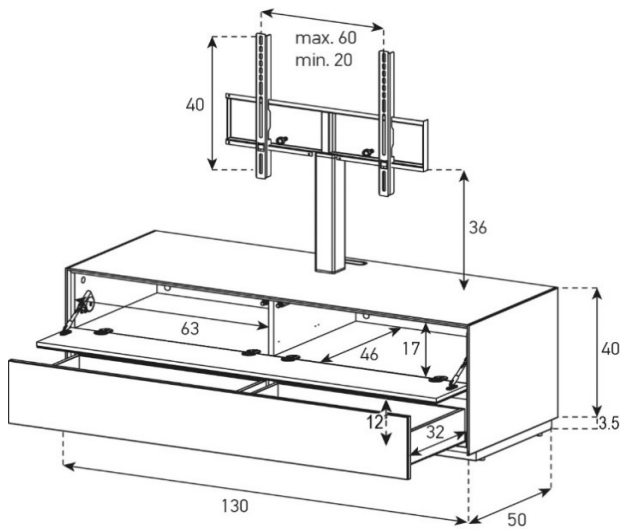

Halterung drehbar 45° (auf beide Seiten)  
Belastbarkeit 40 kg / -65"