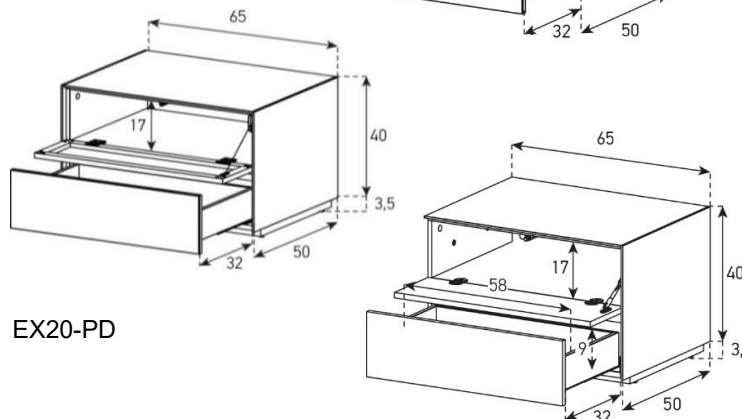

EX20-PD (Achtung: Nicht in Furnplan! FD planen)

EX20-FD

uVP

PG1 - Body + Front Glastglas	928.-
PG2 - Body Ätzglas/Keramik, Front Glastglas	978.-
PG3 - Body Keramik, Front Glastglas	1'128.-
PG4 - Body Keramik, Front Glastglas	1'248.-
Aufpreis PG2 - Front Nr. 2	10.-
Aufpreis PG3 - Front Nr. 2	30.-
Aufpreis PG4 - Front Nr. 2	50.-

Aufpreis pro Front

EX20-PD