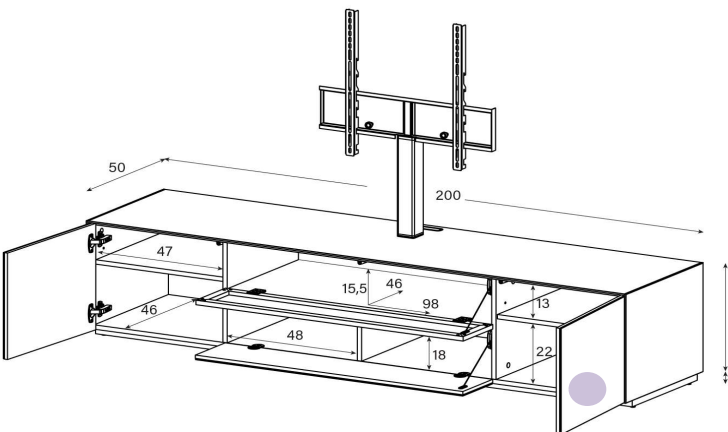

EX51-PF

(TV-Halterung, Front oben Perforiert)

uVP

PG1 - Body + Front Glanzglas	2'198.-
PG2 - Body Ätztglas, Front Glanzglas	2'298.-
Aufpreis PG2 - Front Nr. 3	15.-
Aufpreis PG3 - Front Nr. 3	50.-
Aufpreis PG4 - Front Nr. 3	75.-
Aufpreis PG2 - Front Nr. 5	20.-
Aufpreis PG3 - Front Nr. 5	45.-
Aufpreis PG4 - Front Nr. 5	75.-

Aufpreis pro Front

Tablar links und rechts verstellbar +4cm, Mitte fix

Halterung drehbar 45° (auf beide Seiten)

Belastbarkeit 40 kg / -65"