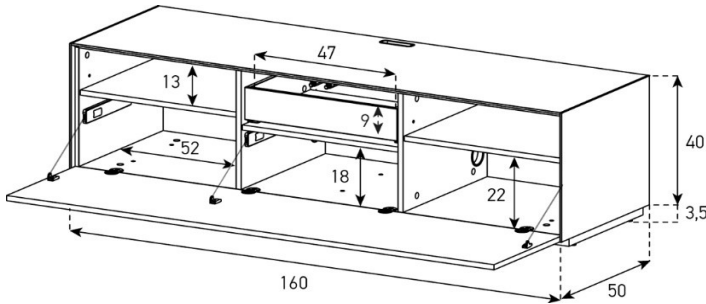

Halterung drehbar 45° (auf beide Seiten)  
Belastbarkeit 40 kg / -65"

Höhe 40 cm - Breite 160 cm - Tiefe 50 cm (mit Loch in Deckplatte)

**EX30-F**  
(mit Loch in Deckplatte)

	uVP
PG1 - Body + Front Glanzglas	1'648.-
PG2 - Body Ätzglas, Front Glanzglas	1'748.-
Aufpreis PG2 - Front Nr. 17	50.-
Aufpreis PG3 - Front Nr. 17	150.-
Aufpreis PG4 - Front Nr. 17	250.-