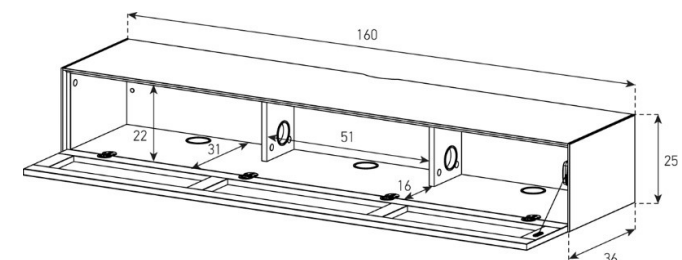

ED36-PS

Front Perforiert:

uVP

PG1 - Body Glanzglas	1'248.-
PG2 - Body Ätztglas/Keramik	1'268.-
PG3 - Body Keramik	1'368.-
PG4 - Body Keramik	1'468.-