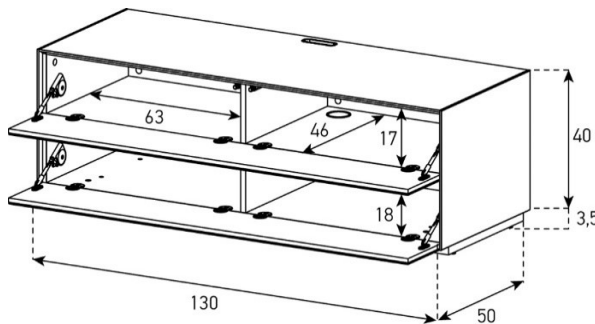

PG1 - Body Glanzglas	1'528.-
PG2 - Body Ätzglas	1'598.-

**EX10-P1 (Achtung: Nicht in Furnplan! PC planen)**

Front Perforiert:

uVP

PG1 - Body Glanzglas	1'528.-
PG2 - Body Ätzglas	1'598.-

**EX10-FF**

uVP

PG1 - Body + Front Glanzglas	1'428.-
PG2 - Body Ätzglas, Front Glanzglas	1'498.-
Aufpreis PG2 - Front Nr. 4	20.-
Aufpreis PG3 - Front Nr. 4	60.-
Aufpreis PG4 - Front Nr. 4	100.-