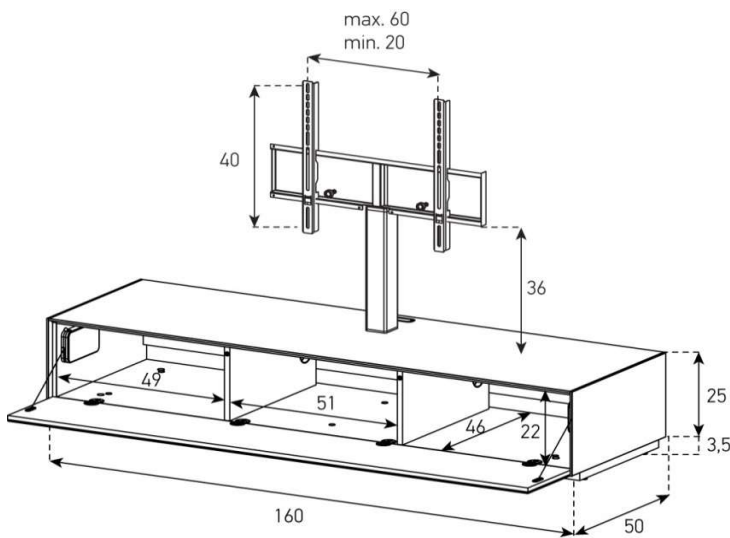

EX36-F

(Mit drehbarer Halterung)

uVP

PG1 - Body + Front Glanzglas	1'498.-
PG2 - Body Ätzglas, Front Glanzglas	1'598.-
Aufpreis PG2 - Front Nr. 16	40.-
Aufpreis PG3 - Front Nr. 16	100.-
Aufpreis PG4 - Front Nr. 16	150.-