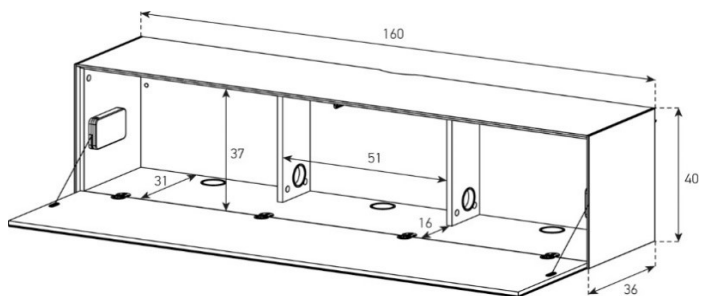

ED30-PS

Front Perforiert:

uVP

PG1 - Body Glanzglas	1'348.-
PG2 - Body Ätzglas/Keramik	1'398.-
PG3 - Body Keramik	1'528.-
PG4 - Body Keramik	1'628.-

Höhe 40 cm - Breite 160 cm - Tiefe 36 cm (mit Kabelöffnung in Deckplatte)