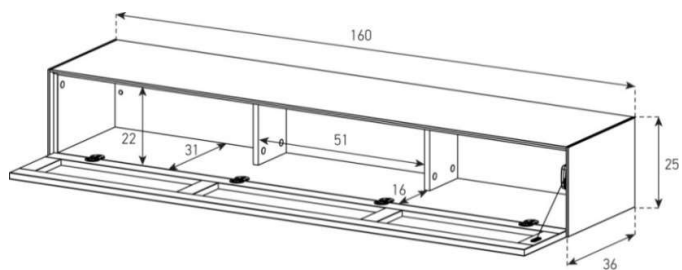

ED66-PS

Front Perforiert:

uVP

PG1 - Body Glanzglas	1'198.-
PG2 - Body Ätztglas/Keramik	1'248.-
PG3 - Body Keramik	1'348.-
PG4 - Body Keramik	1'448.-

Höhe 25 cm - Breite 160 cm - Tiefe 36 cm

ED35-F

uVP

PG1 - Body + Front Glanzglas	1'198.-
PG2 - Body Ätztglas/Keramik, Front Glanzglas	1'248.-
PG3 - Body Keramik, Front Glanzglas	1'348.-
PG4 - Body Keramik, Front Glanzglas	1'448.-
Aufpreis PG2 - Front Nr. 16	40.-
Aufpreis PG3 - Front Nr. 16	100.-
Aufpreis PG4 - Front Nr. 16	150.-