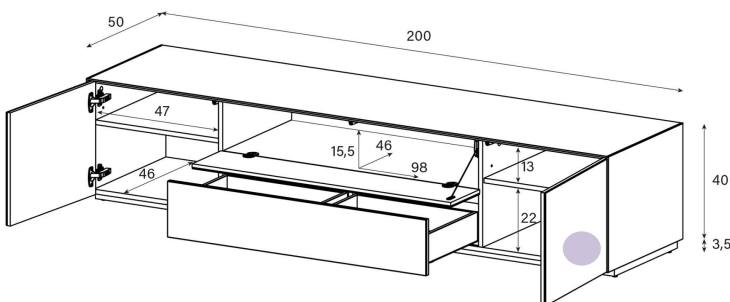

Aufpreis pro Front

Tablar links und rechts verstellbar +4cm, Mitte fix

Höhe 40 cm - Breite 200 cm - Tiefe 50 cm (inkl. Bildschirm-Halterung)