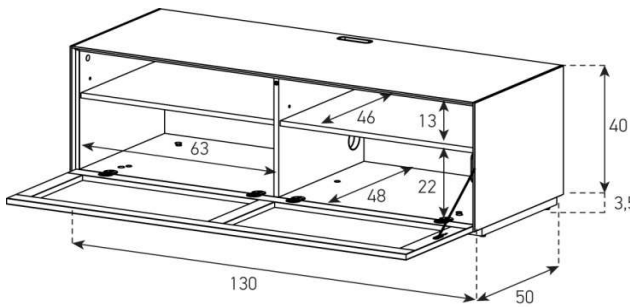

EX10-P1 (Achtung: Nicht in Furnplan! PC planen)

Front Perforiert:

uVP

PG1 - Body Glanzglas	1'528.-
PG2 - Body Ätzglas	1'598.-