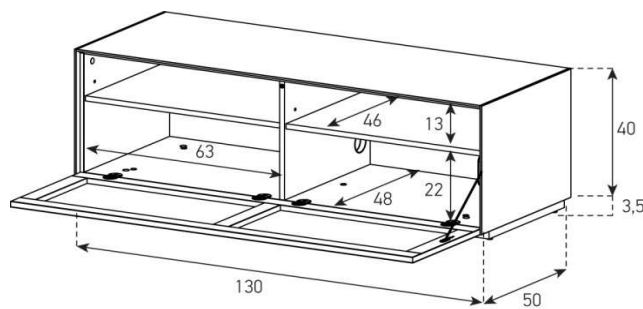

EX12-P1 (Achtung: Nicht in Furnplan! PC planen)

Front Perforiert:

uVP

PG1 - Body Glanzglas	1'528.-
PG2 - Body Ätztglas	1'598.-
PG3 - Body Keramik	1'748.-
PG4 - Body Keramik	1'898.-