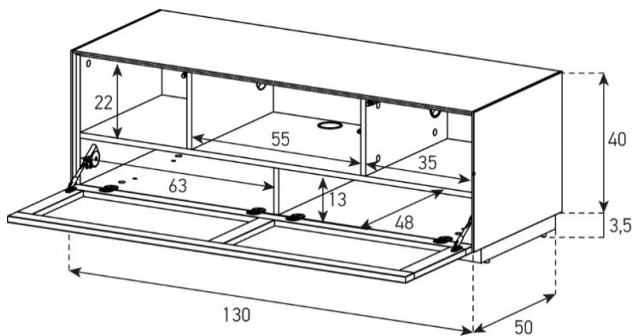

Tablare verstellbar +4cm

**EX12-PS**

Front Perforiert:

uVP

PG1 - Body Glanzglas	1'528.-
PG2 - Body Ätztglas	1'598.-
PG3 - Body Keramik	1'748.-
PG4 - Body Keramik	1'898.-

**EX12-PC**

Front Perforiert:

uVP