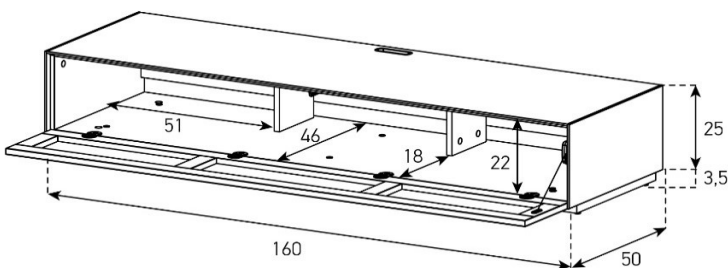

EX35-PS

Front Perforiert:

uVP

PG1 - Body Glanzglas	1'398.-
PG2 - Body Ätzglas	1'498.-