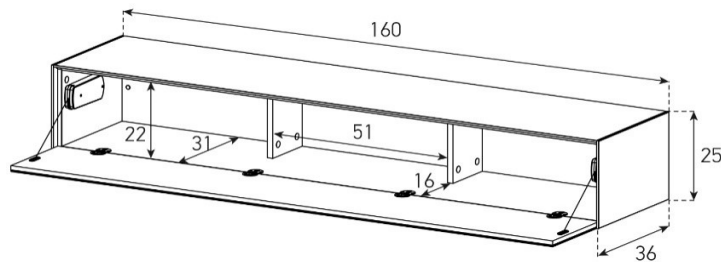

ED35-F

uVP

PG1 - Body + Front Glanzglas	1'198.-
PG2 - Body Ätztglas/Keramik, Front Glanzglas	1'248.-
PG3 - Body Keramik, Front Glanzglas	1'348.-
PG4 - Body Keramik, Front Glanzglas	1'448.-
Aufpreis PG2 - Front Nr. 16	40.-
Aufpreis PG3 - Front Nr. 16	100.-
Aufpreis PG4 - Front Nr. 16	150.-