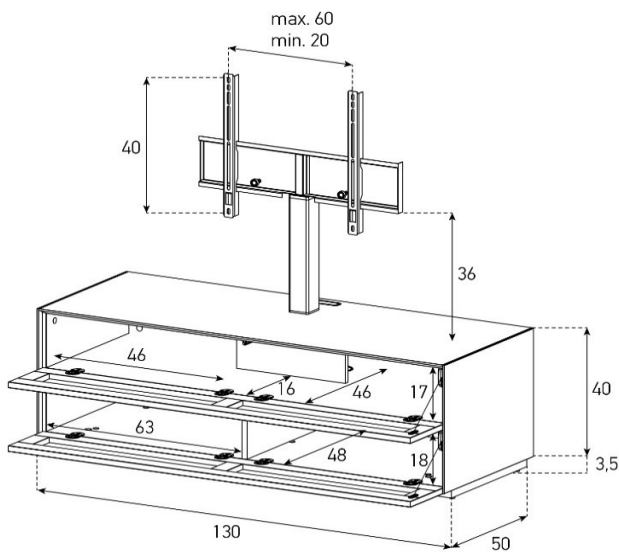

EX11-PP

Fronten Perforiert:

uVP

PG1 - Body Glanzglas	1'628.-
PG2 - Body Ätzglas	1'698.-