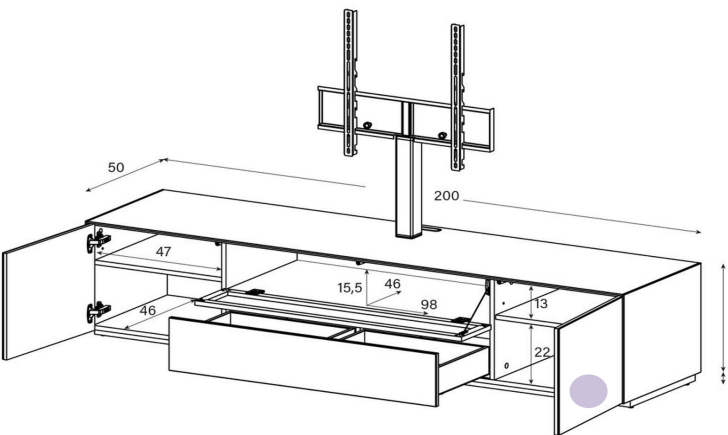

Aufpreis pro Front

Tablar links und rechts verstellbar +4cm, Mitte fix

Halterung drehbar 45° (auf beide Seiten)

Belastbarkeit 40 kg / -65"