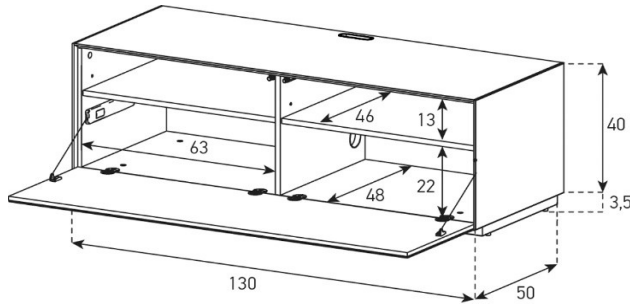

Aufpreis pro Front

EX20-PD

Höhe 40 cm - Breite 130 cm - Tiefe 50 cm (mit Loch in Deckplatte)

**EX10-F**  
(mit Loch in Deckplatte)

uVP

PG1 - Body + Front Glanzglas	1'348.-
PG2 - Body Ätzglas, Front Glanzglas	1'498.-
Aufpreis PG2 - Front Nr. 8	40.-
Aufpreis PG3 - Front Nr. 8	120.-
Aufpreis PG4 - Front Nr. 8	200.-