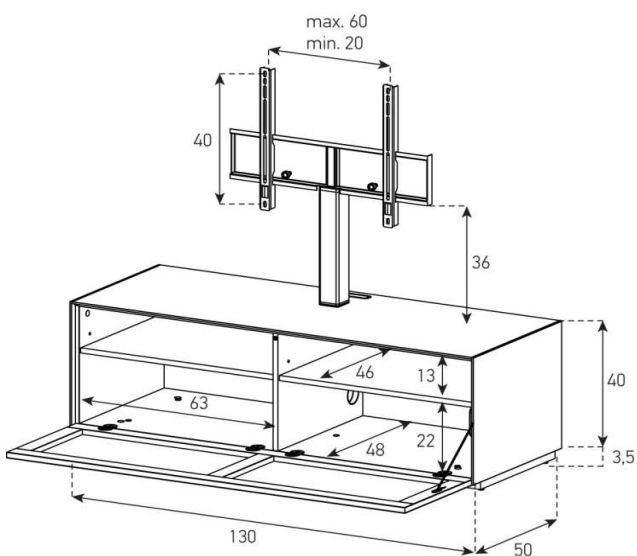

EX11-P1 (Achtung: Nicht in Furnplan! PC planen)

Front Perforiert:

uVP

PG1 - Body Glanzglas	1'628.-
PG2 - Body Ätztglas	1'698.-

Halterung drehbar 45° (auf beide Seiten)
Belastbarkeit 40 kg / -65"