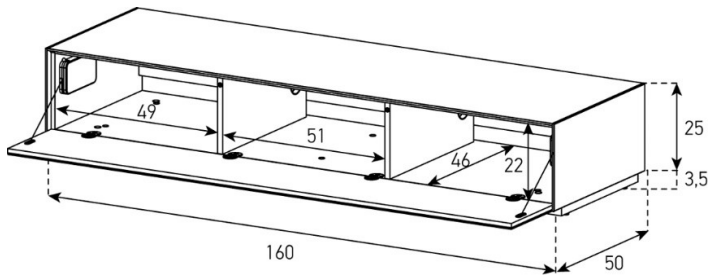

EX37-F

(Ohne Loch in Deckplatte)

uVP

PG1 - Body + Front Glanzglas	1'398.-
PG2 - Body Ätzglas/Keramik, Front Glanzglas	1'498.-
PG3 - Body Keramik, Front Glanzglas	1'598.-
PG4 - Body Keramik, Front Glanzglas	1'748.-
Aufpreis PG2 - Front Nr. 16	40.-
Aufpreis PG3 - Front Nr. 16	100.-
Aufpreis PG4 - Front Nr. 16	150.-