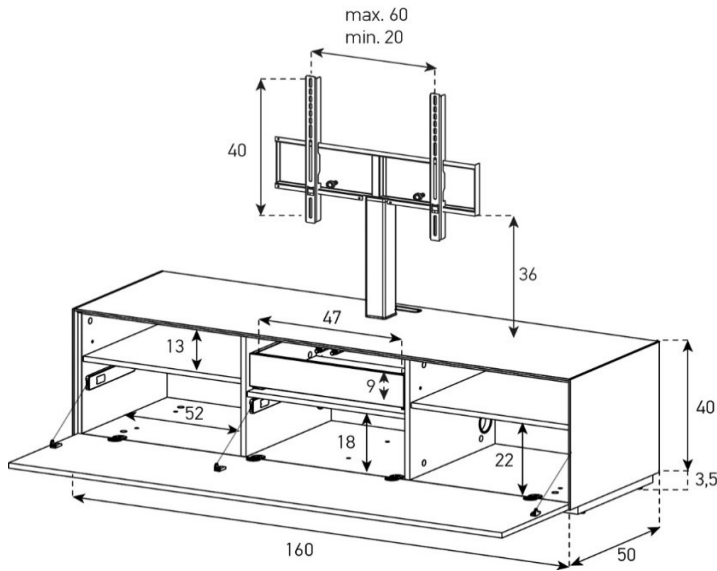

### EX32-PC

Front Perforiert:

uVP

PG1 - Body Glanzglas	1'698.-
PG2 - Body Ätztglas	1'748.-
PG3 - Body Keramik	1'898.-
PG4 - Body Keramik	1'998.-

Tablar links und rechts verstellbar +4cm, Mitte fix

Höhe 40 cm - Breite 160 cm - Tiefe 50 cm (inkl. Bildschirm-Halterung)