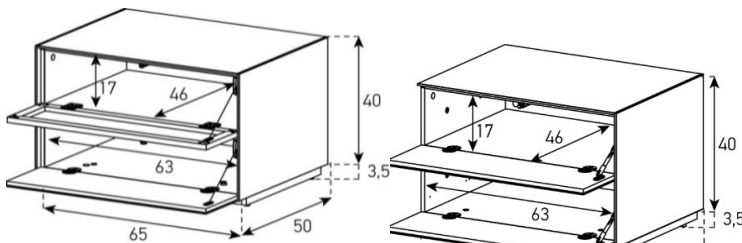

EX20-PF (Achtung: Nicht in Furnplan! FF planen)

EX20-FF

uVP

PG1 - Body + Front Glastglas	928.-
PG2 - Body Ätzglas/Keramik, Front Glastglas	978.-
PG3 - Body Keramik, Front Glastglas	1'128.-
PG4 - Body Keramik, Front Glastglas	1'248.-
Aufpreis PG2 - Front Nr. 2	10.-
Aufpreis PG3 - Front Nr. 2	30.-
Aufpreis PG4 - Front Nr. 2	50.-

Aufpreis pro Front

EX20-PF