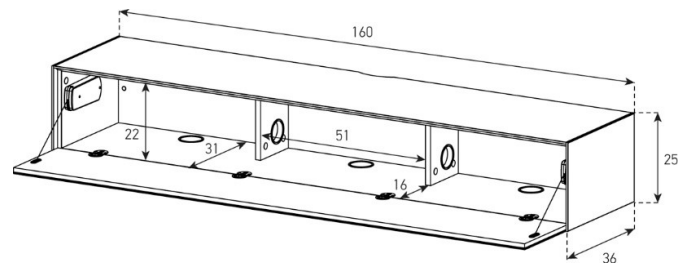

ED36-F

(mit Kabelöffnung in Deckplatte)

uVP

PG1 - Body + Front Glanzglas	1'198.-
PG2 - Body Ätztglas/Keramik, Front Glanzglas	1'248.-
PG3 - Body Keramik, Front Glanzglas	1'348.-
PG4 - Body Keramik, Front Glanzglas	1'448.-
Aufpreis PG2 - Front Nr. 16	40.-
Aufpreis PG3 - Front Nr. 16	100.-
Aufpreis PG4 - Front Nr. 16	150.-