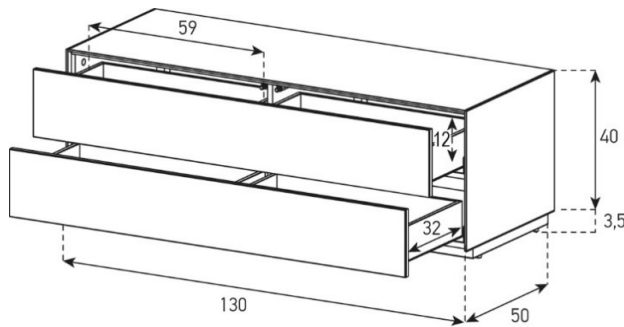

EX12-DD

uVP

PG1 - Body + Front Glanzglas	1'448.-
PG2 - Body Ätztglas/Keramik, Front Glanzglas	1'548.-
PG3 - Body Keramik, Front Glanzglas	1'698.-
PG4 - Body Keramik, Front Glanzglas	1'848.-
Aufpreis PG2 - Front Nr. 4	20.-
Aufpreis PG3 - Front Nr. 4	60.-
Aufpreis PG4 - Front Nr. 4	100.-

Aufpreis pro Front