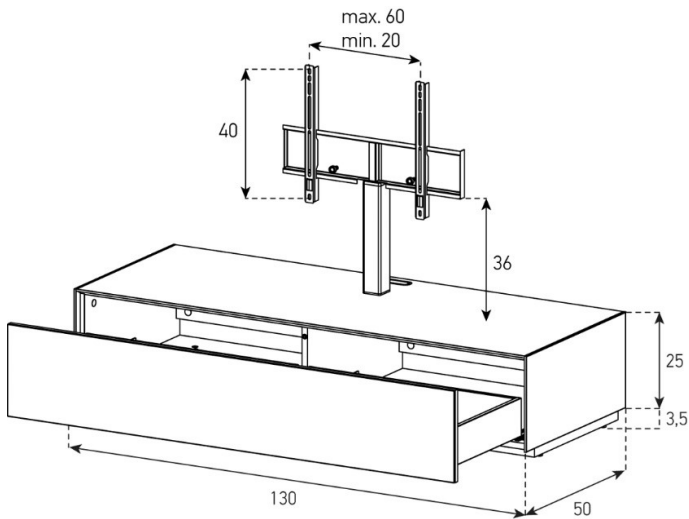

Halterung drehbar 45° (auf beide Seiten)  
Belastbarkeit 40 kg / -65"