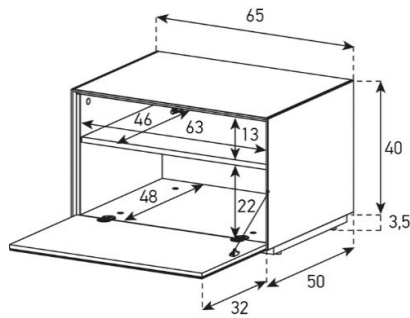

### EX36-PS

Front Perforiert:

uVP

PG1 - Body Glanzglas	1'498.-
PG2 - Body Ätzglas	1'598.-

Halterung drehbar 45° (auf beide Seiten)

Belastbarkeit 40 kg / -65"

EX20-F

uVP