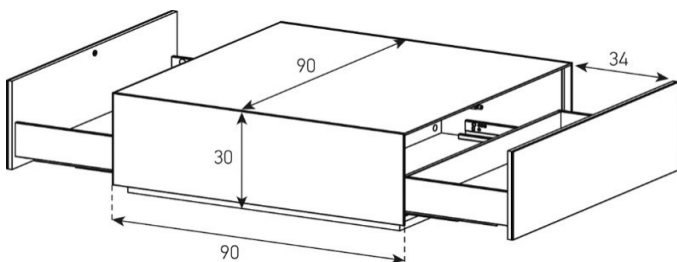

ES91-D

HxBxT = 33.5x90x90 cm

uVP

PG1 - Body + Front Glanzglas	1'128.-
PG2 - Body Ätzglas/Keramik, Front Glanzglas	1'228.-
PG3 - Body Keramik, Front Glanzglas	1'428.-
PG4 - Body Keramik, Front Glanzglas	1'528.-
Aufpreis PG2 - Front Nr. 19	20.-
Aufpreis PG3 - Front Nr. 19	60.-
Aufpreis PG4 - Front Nr. 19	100.-

Aufpreis pro Schubladenfront