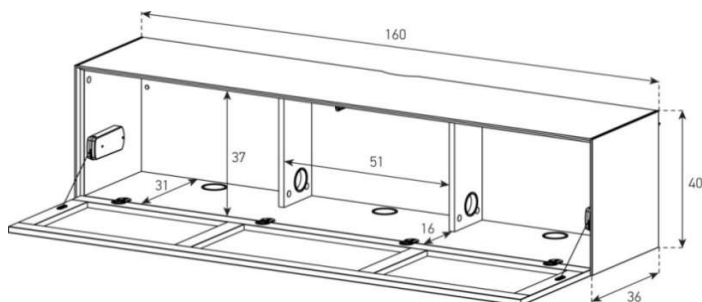

ED31-PS

Front Perforiert:

uVP

PG1 - Body Glanzglas	1'348.-
PG2 - Body Ätzglas/Keramik	1'398.-
PG3 - Body Keramik	1'528.-
PG4 - Body Keramik	1'628.-