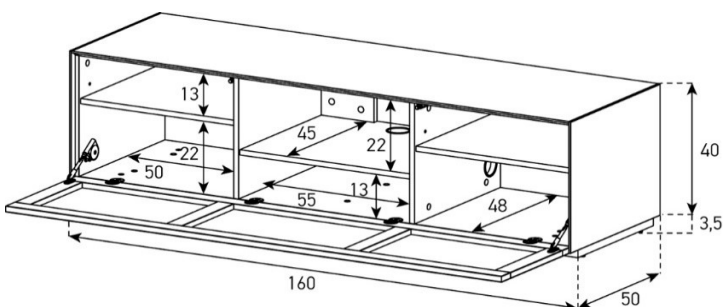

EX32-PC

Front Perforiert:

uVP

PG1 - Body Glanzglas	1'698.-
PG2 - Body Ätztglas	1'748.-
PG3 - Body Keramik	1'898.-
PG4 - Body Keramik	1'998.-

Tablar links und rechts verstellbar +4cm, Mitte fix