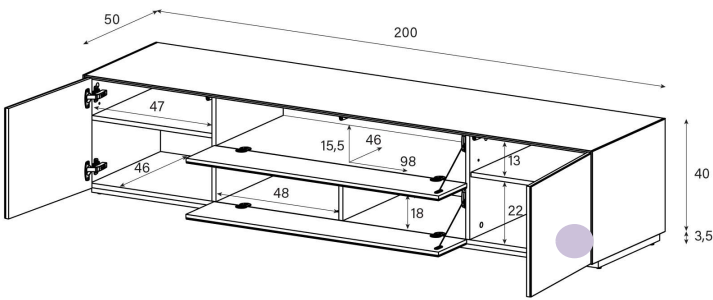

Aufpreis pro Front

Tablar links und rechts verstellbar +4cm, Mitte fix

Höhe 40 cm - Breite 200 cm - Tiefe 50 cm (inkl. Bildschirm-Halterung)