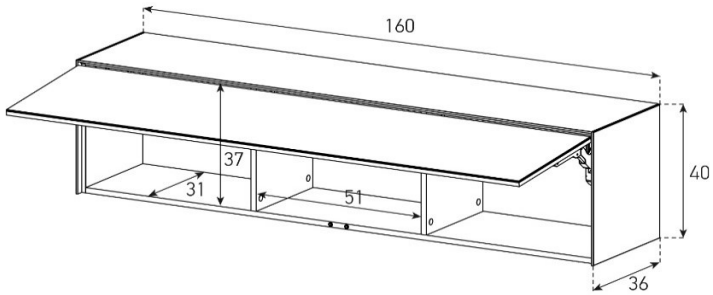

Höhe 40 cm - Breite 160 cm - Tiefe 36 cm

ED30-F

uVP

PG1 - Body + Front Glanzglas	1'328.-
PG2 - Body Ätzglas/Keramik, Front Glanzglas	1'368.-
PG3 - Body Keramik, Front Glanzglas	1'498.-
PG4 - Body Keramik, Front Glanzglas	1'598.-
Aufpreis PG2 - Front Nr. 17	50.-
Aufpreis PG3 - Front Nr. 17	15.-
Aufpreis PG4 - Front Nr. 17	250.-