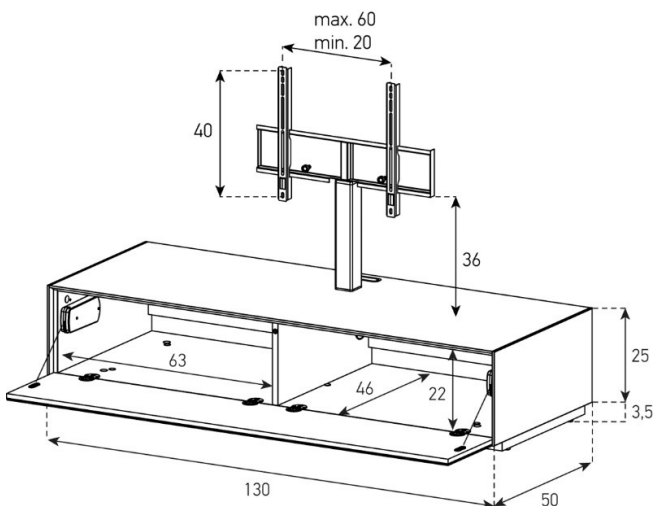

EX16-F

(Mit drehbarer Halterung)

uVP

PG1 - Body + Front Glanzglas	1'398.-
PG2 - Body Ätzglas, Front Glanzglas	1'448.-
Aufpreis PG2 - Front Nr. 15	40.-
Aufpreis PG3 - Front Nr. 15	80.-
Aufpreis PG4 - Front Nr. 15	120.-

Halterung drehbar 45° (auf beide Seiten)
Belastbarkeit 40 kg / -65"