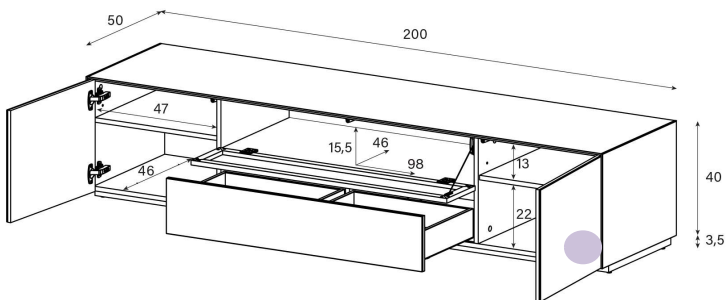

Aufpreis pro Front

Tablar links und rechts verstellbar +4cm, Mitte fix

Höhe 40 cm - Breite 200 cm - Tiefe 50 cm (inkl. Bildschirm-Halterung)