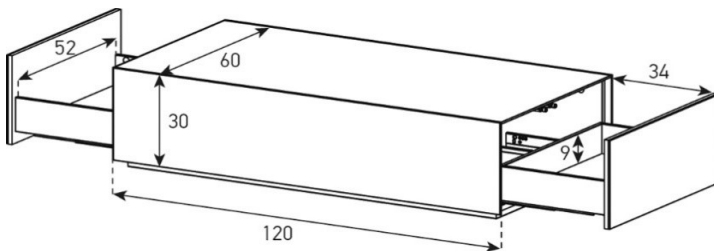

ES90-D

HxBxT = 33.5x120x60 cm

uVP

PG1 - Body + Front Glanzglas	1'098.-
PG2 - Body Ätzglas/Keramik, Front Glanzglas	1'198.-
PG3 - Body Keramik, Front Glanzglas	1'398.-
PG4 - Body Keramik, Front Glanzglas	1'498.-
Aufpreis PG2 - Front Nr. 18	15.-
Aufpreis PG3 - Front Nr. 18	40.-
Aufpreis PG4 - Front Nr. 18	70.-

Aufpreis pro Schubladenfront