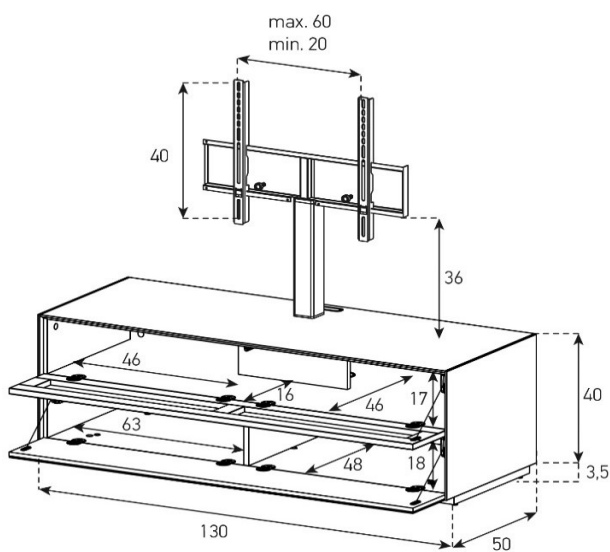

EX11-PF

Front oben Perforiert:

uVP

PG1 - Body + Front Glanzglas	1'628.-
PG2 - Body Ätzglas, Front Glanzglas	1'698.-
Aufpreis PG2 - Front Nr. 4	20.-
Aufpreis PG3 - Front Nr. 4	60.-
Aufpreis PG4 - Front Nr. 4	100.-

Halterung drehbar 45° (auf beide Seiten)
Belastbarkeit 40 kg / -65"