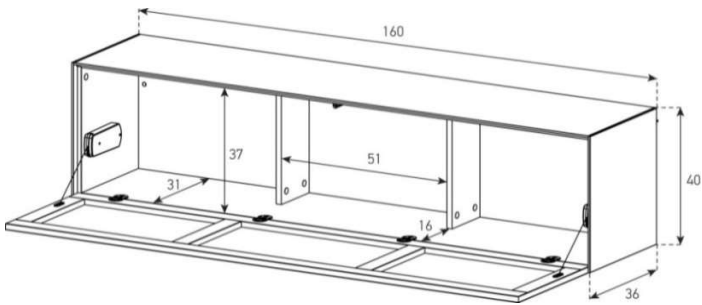

ED30-PS

Front Perforiert:

uVP

PG1 - Body Glanzglas	1'348.-
PG2 - Body Ätzglas/Keramik	1'398.-
PG3 - Body Keramik	1'528.-
PG4 - Body Keramik	1'628.-