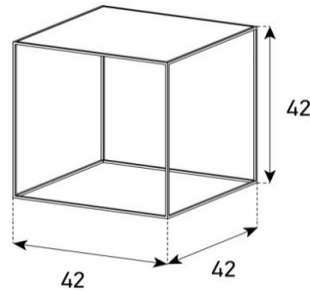

KL49

HxBxT = 35x49x49 cm

uVP

PG1 - Glanzglas	258.-
PG2 - Ätzglas/Keramik 3mm	278.-
PG3 - Keramik	308.-
PG4 - Keramik	448.-

KL42

HxBxT = 42x42x42 cm

uVP

PG1 - Glanzglas	238.-
PG2 - Ätzglas/Keramik 3mm	258.-
PG3 - Keramik	278.-
PG4 - Keramik	418.-

Farbauswahl für Metall-Füße siehe Seite 5

-BLK kommt immer wenn keine andere Farbe angegeben wird!

Für weitere Salon- und Beistelltische siehe separate Preisliste
Inkl. Esstische, Bürotische und Regale, Spiegel und Sideboards

IR-Link

uVP

Infrarot Kit (Artikel-Nr. CAV-BXIR02)	99.-

(Nur bei geschlossener Front nötig,
IR-Signal geht auch durch die perforierte Front)

Detail Kanten - Perforation