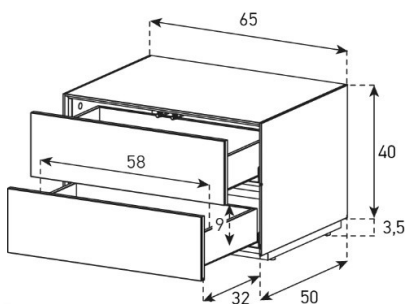

EX20-DD

uVP

PG1 - Body + Front Glastglas	928.-
PG2 - Body Ätzglas/Keramik, Front Glastglas	978.-
PG3 - Body Keramik, Front Glastglas	1'128.-
PG4 - Body Keramik, Front Glastglas	1'248.-
Aufpreis PG2 - Front Nr. 2	10.-
Aufpreis PG3 - Front Nr. 2	30.-
Aufpreis PG4 - Front Nr. 2	50.-

Aufpreis pro Front