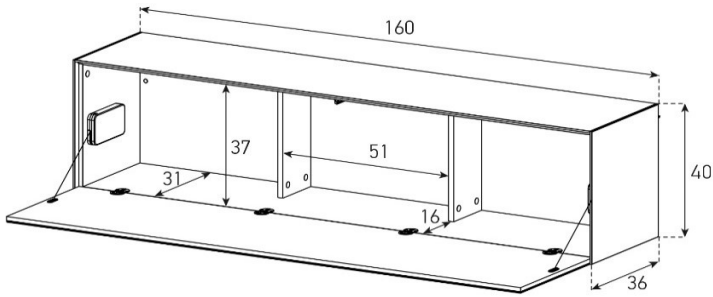

Höhe 40 cm - Breite 160 cm - Tiefe 36 cm

ED30-F

uVP

PG1 - Body + Front Glanzglas	1'328.-
PG2 - Body Ätzglas/Keramik, Front Glanzglas	1'368.-
PG3 - Body Keramik, Front Glanzglas	1'498.-
PG4 - Body Keramik, Front Glanzglas	1'598.-
Aufpreis PG2 - Front Nr. 17	50.-
Aufpreis PG3 - Front Nr. 17	15.-
Aufpreis PG4 - Front Nr. 17	250.-