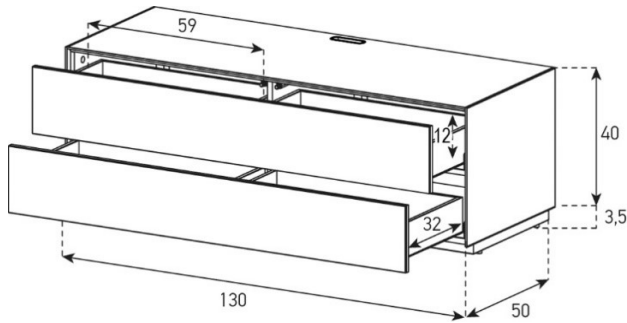

EX10-DD

uVP

PG1 - Body + Front Glanzglas	1'448.-
PG2 - Body Ätzglas, Front Glanzglas	1'548.-
Aufpreis PG2 - Front Nr. 4	20.-
Aufpreis PG3 - Front Nr. 4	60.-
Aufpreis PG4 - Front Nr. 4	100.-

Aufpreis pro Front