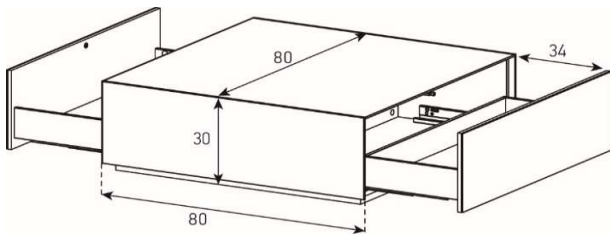

SALONTISCHE

geschlossen

ES80-D

HxBxT = 33.5x80x80 cm

uVP

PG1 - Body + Front Glanzglas	1'048.-
PG2 - Body Ätzglas/Keramik, Front Glanzglas	1'098.-
PG3 - Body Keramik, Front Glanzglas	1'298.-
PG4 - Body Keramik, Front Glanzglas	1'398.-
Aufpreis PG2 - Front Nr. 18	20.-
Aufpreis PG3 - Front Nr. 18	50.-
Aufpreis PG4 - Front Nr. 18	80.-

Aufpreis pro Schubladenfront