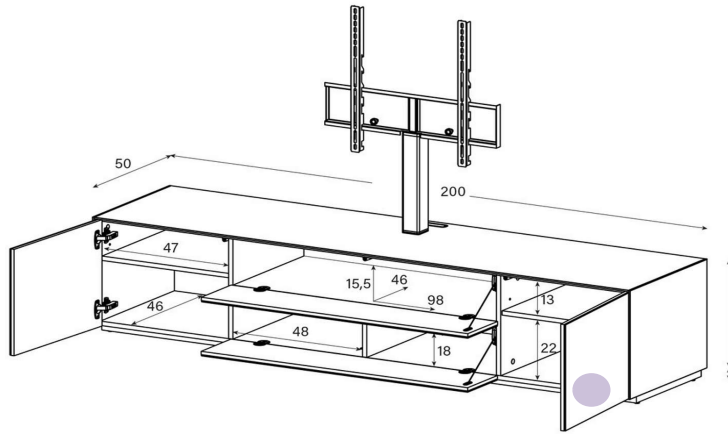

Aufpreis pro Front

Tablar links und rechts verstellbar +4cm, Mitte fix

Höhe 40 cm - Breite 200 cm - Tiefe 50 cm (inkl. Bildschirm-Halterung)