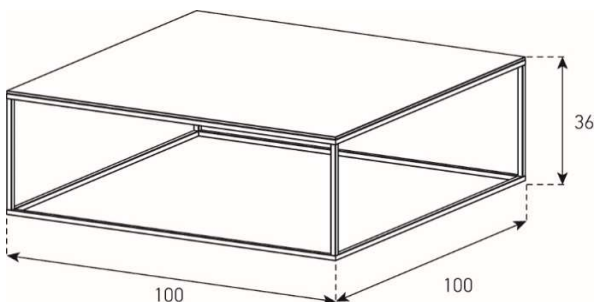

CTS-100G

HxBxT = 36x100x100 cm

uVP

PG1 - Glanzglas	598.-
PG2 - Ätzglas/Keramik 3mm	658.-
PG3 - Keramik	778.-
PG4 - Keramik	998.-