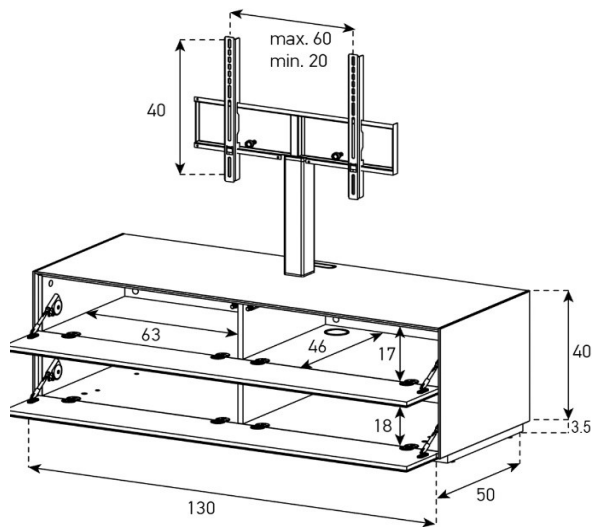

### EX11-P1 (Achtung: Nicht in Furnplan! PC planen)

Front Perforiert:

uVP

PG1 - Body Glanzglas	1'628.-
PG2 - Body Ätztglas	1'698.-

Halterung drehbar 45° (auf beide Seiten)  
Belastbarkeit 40 kg / -65"