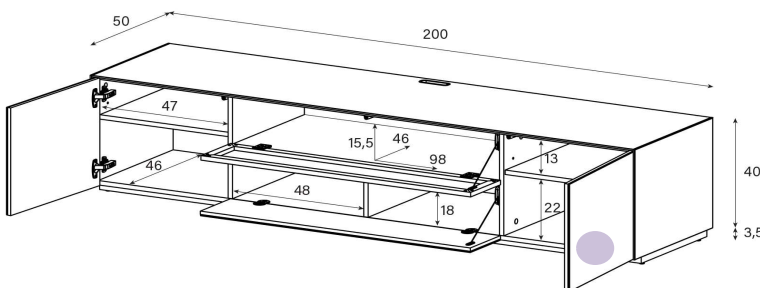

EX50-PF

(Mit Loch in Deckplatte, Front oben Perforiert)

uVP

PG1 - Body + Front Glanzglas	2'098.-
PG2 - Body Ätztglas, Front Glanzglas	2'198.-
Aufpreis PG2 - Front Nr. 3	15.-
Aufpreis PG3 - Front Nr. 3	50.-
Aufpreis PG4 - Front Nr. 3	75.-
Aufpreis PG2 - Front Nr. 5	20.-
Aufpreis PG3 - Front Nr. 5	45.-
Aufpreis PG4 - Front Nr. 5	75.-

Aufpreis pro Front

Tablar links und rechts verstellbar +4cm, Mitte fix