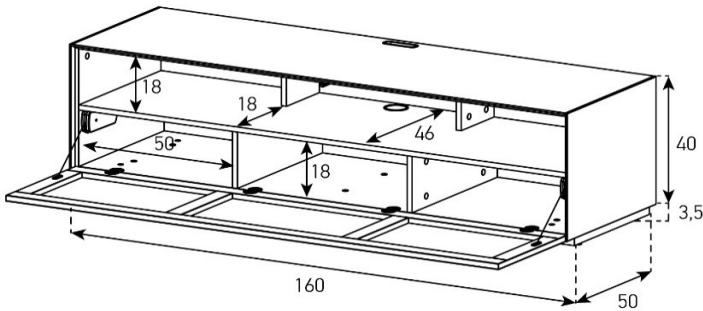

EX30-PS
Front Perforiert:

	uVP
PG1 - Body Glanzglas	1'698.-
PG2 - Body Ätzglas	1'748.-