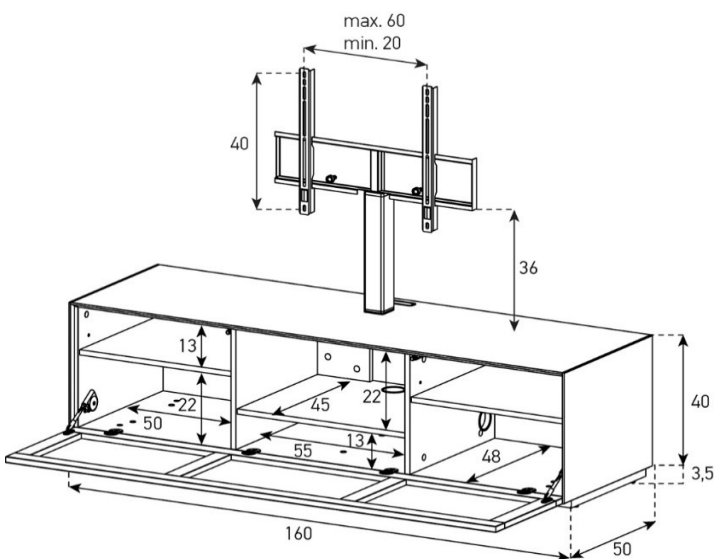

EX31-PC

Front Perforiert:

uVP

PG1 - Body Glanzglas	1'798.-
PG2 - Body Ätztglas	1'848.-

Tablar links und rechts verstellbar +4cm, Mitte fix

Halterung drehbar 45° (auf beide Seiten)
Belastbarkeit 40 kg / -65"