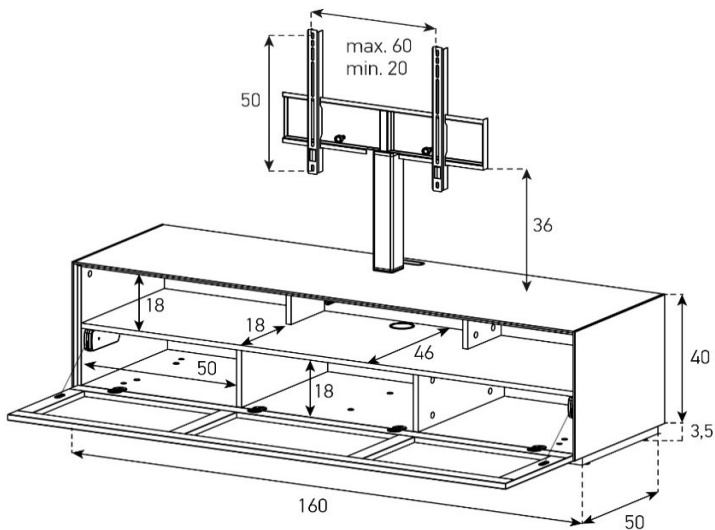

Halterung drehbar 45° (auf beide Seiten)  
Belastbarkeit 40 kg / -65"