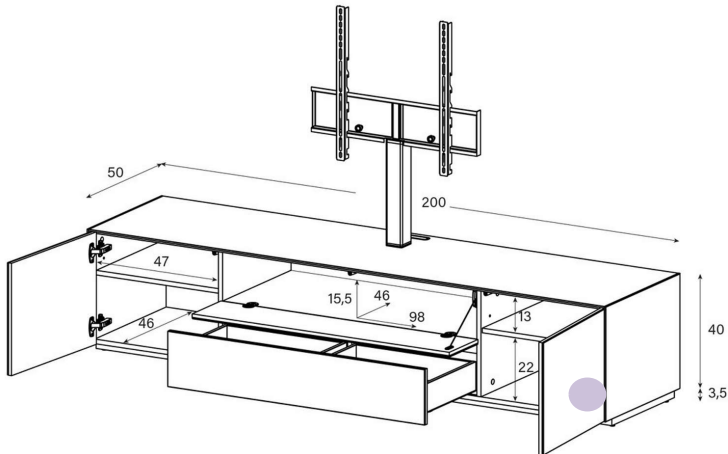

EX51-FD

(Mit drehbarer TV-Halterung)

uVP

PG1 - Body + Front Glanzglas	2'098.-
PG2 - Body Ätztglas, Front Glanzglas	2'198.-
Aufpreis PG2 - Front Nr. 3	15.-
Aufpreis PG3 - Front Nr. 3	50.-
Aufpreis PG4 - Front Nr. 3	75.-
Aufpreis PG2 - Front Nr. 5	20.-
Aufpreis PG3 - Front Nr. 5	45.-
Aufpreis PG4 - Front Nr. 5	75.-

Aufpreis pro Front

Tablar links und rechts verstellbar +4cm, Mitte fix

Halterung drehbar 45° (auf beide Seiten)

Belastbarkeit 40 kg / -65"