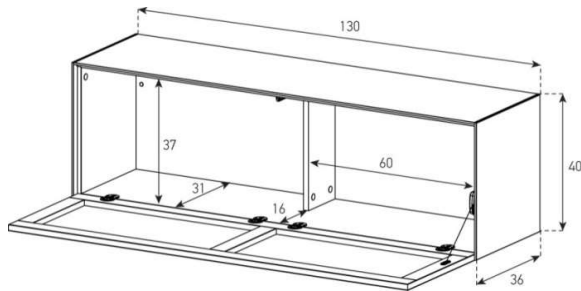

ED60-PS

Front Perforiert:

uVP

PG1 - Body Glanzglas	1'298.-
PG2 - Body Ätzglas/Keramik	1'348.-
PG3 - Body Keramik	1'448.-
PG4 - Body Keramik	1'598.-