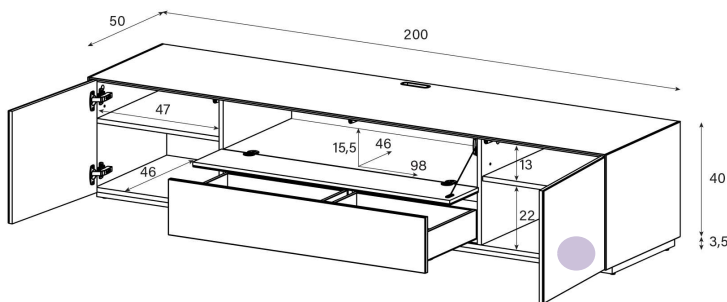

EX50-FD

(mit Loch in Deckplatte)

uVP

PG1 - Body + Front Glanzglas	1'998.-
PG2 - Body Ätztglas, Front Glanzglas	2'098.-
Aufpreis PG2 - Front Nr. 3	15.-
Aufpreis PG3 - Front Nr. 3	50.-
Aufpreis PG4 - Front Nr. 3	75.-
Aufpreis PG2 - Front Nr. 5	20.-
Aufpreis PG3 - Front Nr. 5	45.-
Aufpreis PG4 - Front Nr. 5	75.-

Aufpreis pro Front

Tablar links und rechts verstellbar +4cm, Mitte fix