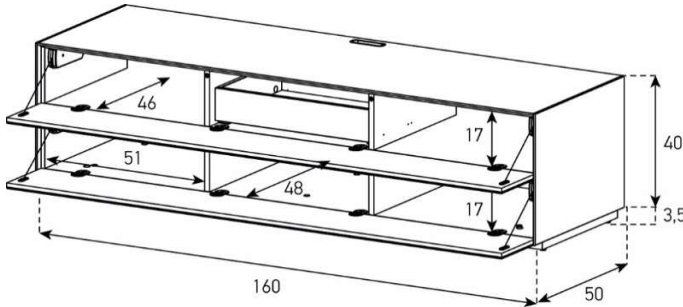

EX30-FF

	uVP
PG1 - Body + Front Glanzglas	1'798.-
PG2 - Body Ätzglas, Front Glanzglas	1'848.-
Aufpreis PG2 - Front Nr. 12	20.-
Aufpreis PG3 - Front Nr. 12	75.-
Aufpreis PG4 - Front Nr. 12	125.-

Aufpreis pro Front