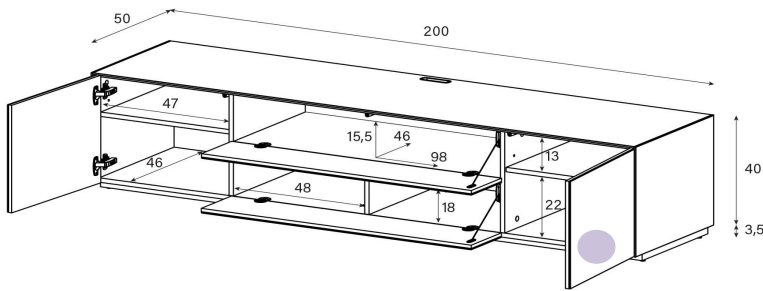

Höhe 40 cm - Breite 200 cm - Tiefe 50 cm (mit Loch in Deckplatte)

EX50-FF

(mit Loch in Deckplatte)

uVP

PG1 - Body + Front Glanzglas	1'998.-
PG2 - Body Ätztglas, Front Glanzglas	2'098.-
Aufpreis PG2 - Front Nr. 3	15.-
Aufpreis PG3 - Front Nr. 3	50.-
Aufpreis PG4 - Front Nr. 3	75.-
Aufpreis PG2 - Front Nr. 5	20.-
Aufpreis PG3 - Front Nr. 5	45.-
Aufpreis PG4 - Front Nr. 5	75.-

Aufpreis pro Front

Tablar links und rechts verstellbar +4cm, Mitte fix