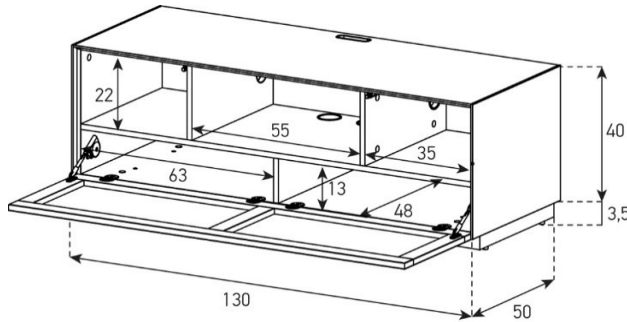

Tablare verstellbar +4cm

**EX10-PS**

Front Perforiert:

uVP

PG1 - Body Glanzglas	1'528.-
PG2 - Body Ätzglas	1'598.-

**EX10-PC**

Front Perforiert:

uVP