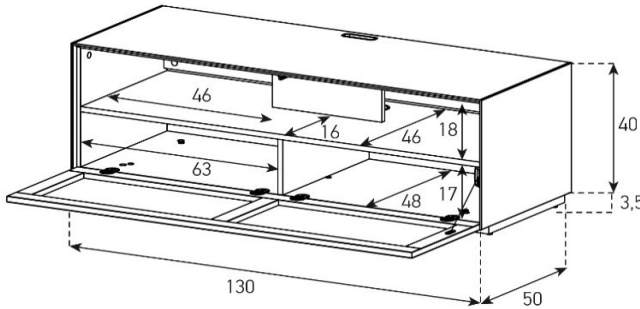

EX10-PS

Front Perforiert:

uVP

PG1 - Body Glanzglas	1'528.-
PG2 - Body Ätzglas	1'598.-