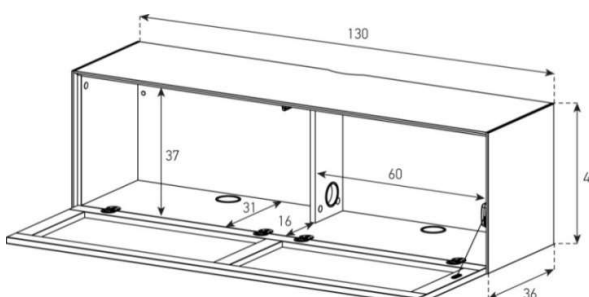

ED61-PS

Front Perforiert:

uVP

PG1 - Body + Front Glanzglas	1'298.-
PG2 - Body Ätzglas/Keramik, Front Glanzglas	1'348.-
PG3 - Body Keramik, Front Glanzglas	1'448.-
PG4 - Body Keramik, Front Glanzglas	1'598.-