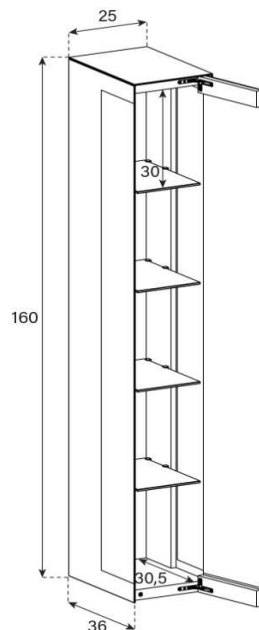

ED96-DR

ED91-DR (Scharniere Rechts)

ED91-DL (Scharniere Links)

Body Glanzglas - Front Klarglas	1'598.-

Tablar entfernbar

ED96-DR (Scharniere Rechts)

ED96-DL (Scharniere Links)

Body Glanzglas - Front Klarglas	1'498.-

Tablar entfernbar

Inkl. Beleuchtung

Innenfarbe im Code angeben.

Aussenfarbe nur Glanzglas möglich.

Beispiel: ED91-DR-CWN-BLK-A