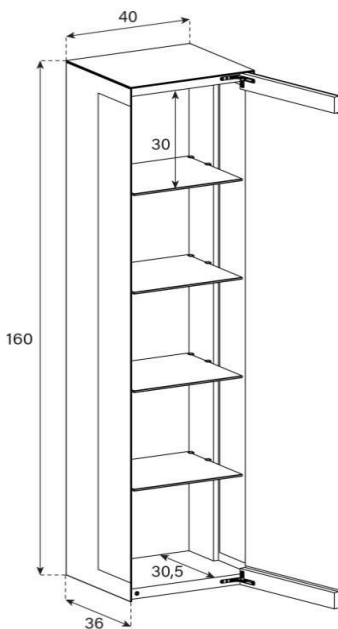

ED90-DR (Scharniere Rechts)

ED90-DL (Scharniere Links)

uVP

PG1 - Body + Front Glanzglas	1'218.-
PG2 - Body Ätztglas/Keramik, Front Glanzglas	1'268.-
PG3 - Body Keramik, Front Glanzglas	1'448.-
PG4 - Body Keramik, Front Glanzglas	1'548.-
Aufpreis PG2 - Front Nr. 17	50.-
Aufpreis PG3 - Front Nr. 17	150.-
Aufpreis PG4 - Front Nr. 17	250.-

Zwei Tablare verstellbar + 6 cm

ED95-DR (Scharniere Rechts)

ED95-DL (Scharniere Links)

uVP

PG1 - Body + Front Glanzglas	1'098.-
PG2 - Body Ätztglas/Keramik, Front Glanzglas	1'148.-
PG3 - Body Keramik, Front Glanzglas	1'298.-
PG4 - Body Keramik, Front Glanzglas	1'398.-
Aufpreis PG2 - Front Nr. 16	40.-
Aufpreis PG3 - Front Nr. 16	100.-
Aufpreis PG4 - Front Nr. 16	150.-

Zwei Tablare verstellbar + 6 cm

ED91-DR

ED91-DR (Scharniere Rechts)

ED91-DL (Scharniere Links)

Body Glanzglas - Front Klarglas	1'598.-

Tablar entfernbar

ED96-DR (Scharniere Rechts)

ED96-DL (Scharniere Links)

Body Glanzglas - Front Klarglas	1'498.-

Tablar entfernbar

Inkl. Beleuchtung

Innenfarbe im Code angeben.

Aussenfarbe nur Glanzglas möglich.

Beispiel: ED91-DR-CWN-BLK-A