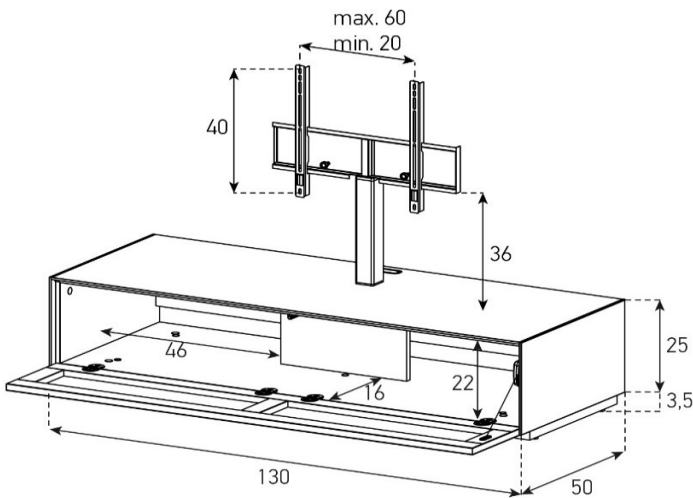

EX16-PS

Front Perforiert:

uVP

PG1 - Body Glanzglas	1'448.-
PG2 - Body Ätzglas	1'498.-

Halterung drehbar 45° (auf beide Seiten)
Belastbarkeit 40 kg / -65"

Höhe 25 cm - Breite 160 cm - Tiefe 50 cm