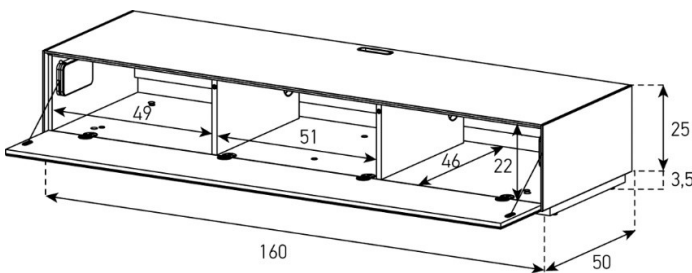

### EX16-PS

Front Perforiert:

uVP

PG1 - Body Glanzglas	1'448.-
PG2 - Body Ätzglas	1'498.-

Halterung drehbar 45° (auf beide Seiten)  
Belastbarkeit 40 kg / -65"

Höhe 25 cm - Breite 160 cm - Tiefe 50 cm