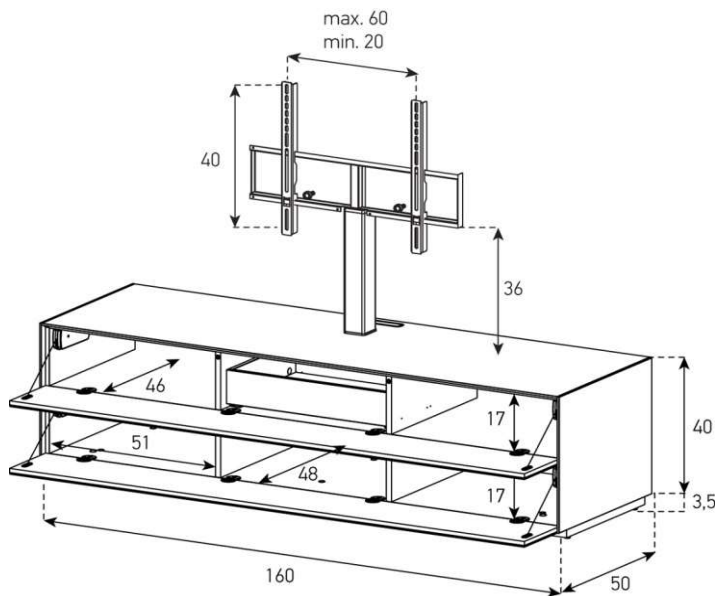

EX31-FF

uVP

PG1 - Body + Front Glanzglas	1'898.-
PG2 - Body Ätztglas, Front Glanzglas	1'948.-
Aufpreis PG2 - Front Nr. 12	25.-
Aufpreis PG3 - Front Nr. 12	75.-
Aufpreis PG4 - Front Nr. 12	125.-

Aufpreis pro Front