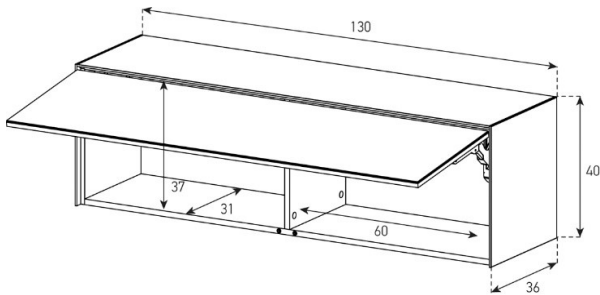

ED36-PS

Front Perforiert:

uVP

PG1 - Body Glanzglas	1'248.-
PG2 - Body Ätztglas/Keramik	1'268.-
PG3 - Body Keramik	1'368.-
PG4 - Body Keramik	1'468.-

Höhe 40 cm - Breite 130 cm - Tiefe 36 cm

ED60-F

uVP

PG1 - Body + Front Glanzglas	1'198.-
PG2 - Body Ätzglas/Keramik, Front Glanzglas	1'298.-
PG3 - Body Keramik, Front Glanzglas	1'398.-
PG4 - Body Keramik, Front Glanzglas	1'498.-
Aufpreis PG2 - Front Nr. 8	40.-
Aufpreis PG3 - Front Nr. 8	120.-
Aufpreis PG4 - Front Nr. 8	200.-