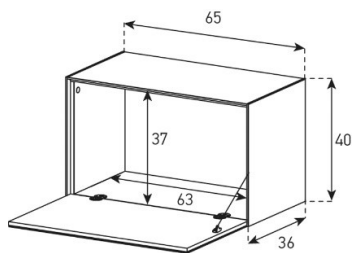

ED55-F

uVP

PG1 - Body + Front Glanzglas	728.-
PG2 - Body Ätzglas/Keramik, Front Glanzglas	768.-
PG3 - Body Keramik, Front Glanzglas	868.-
PG4 - Body Keramik, Front Glanzglas	968.-
Aufpreis PG2 - Front Nr. 13	15.-
Aufpreis PG3 - Front Nr. 13	40.-
Aufpreis PG4 - Front Nr. 13	60.-

Höhe 40 cm - Breite 65 cm - Tiefe 36 cm