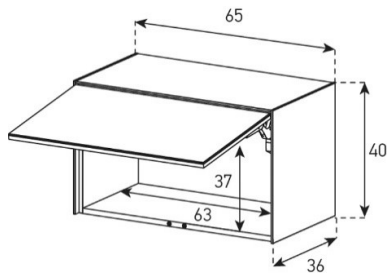

ED55-F

uVP

PG1 - Body + Front Glanzglas	728.-
PG2 - Body Ätzglas/Keramik, Front Glanzglas	768.-
PG3 - Body Keramik, Front Glanzglas	868.-
PG4 - Body Keramik, Front Glanzglas	968.-
Aufpreis PG2 - Front Nr. 13	15.-
Aufpreis PG3 - Front Nr. 13	40.-
Aufpreis PG4 - Front Nr. 13	60.-

Höhe 40 cm - Breite 65 cm - Tiefe 36 cm