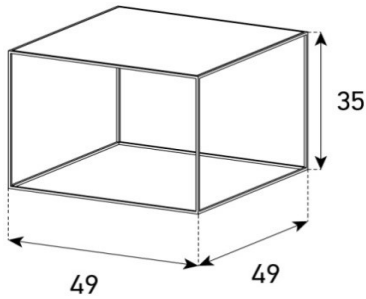

KL49

HxBxT = 35x49x49 cm

uVP

PG1 - Glanzglas	258.-
PG2 - Ätzglas/Keramik 3mm	278.-
PG3 - Keramik	308.-
PG4 - Keramik	448.-

KL42

HxBxT = 42x42x42 cm

uVP

PG1 - Glanzglas	238.-
PG2 - Ätzglas/Keramik 3mm	258.-
PG3 - Keramik	278.-
PG4 - Keramik	418.-

Farbauswahl für Metall-Füße siehe Seite 5

-BLK kommt immer wenn keine andere Farbe angegeben wird!

Für weitere Salon- und Beistelltische siehe separate Preisliste
Inkl. Esstische, Bürotische und Regale, Spiegel und Sideboards

IR-Link

uVP

Infrarot Kit (Artikel-Nr. CAV-BXIR02)	99.-

(Nur bei geschlossener Front nötig,
IR-Signal geht auch durch die perforierte Front)

Detail Kanten - Perforation