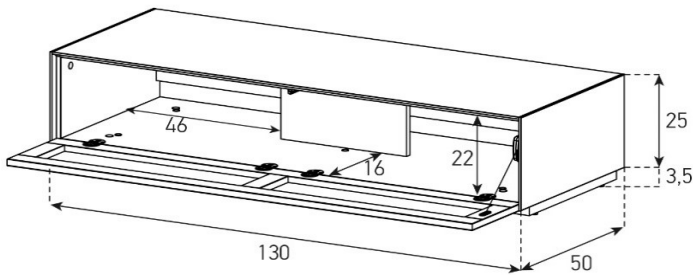

EX17-PS

Front Perforiert:

uVP

PG1 - Body Glanzglas	1'348.-
PG2 - Body Ätzglas	1'398.-
PG3 - Body Keramik	1'548.-
PG4 - Body Keramik	1'698.-

Höhe 25 cm - Breite 130 cm - Tiefe 50 cm (inkl. Bildschirm-Halterung)