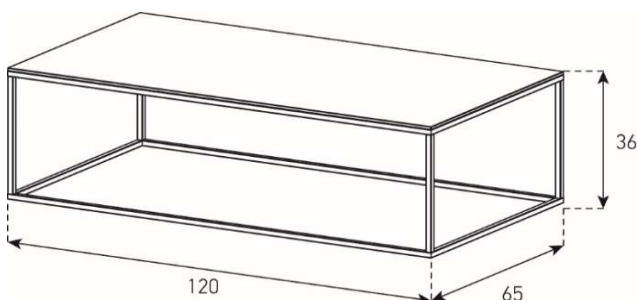

CTR-120G

HxBxT = 36x120x65 cm

uVP

PG1 - Glanzglas	518.-
PG2 - Ätzglas/Keramik 3mm	578.-
PG3 - Keramik	668.-
PG4 - Keramik	828.-

Farbauswahl für Metall-Fuss siehe Seite 5