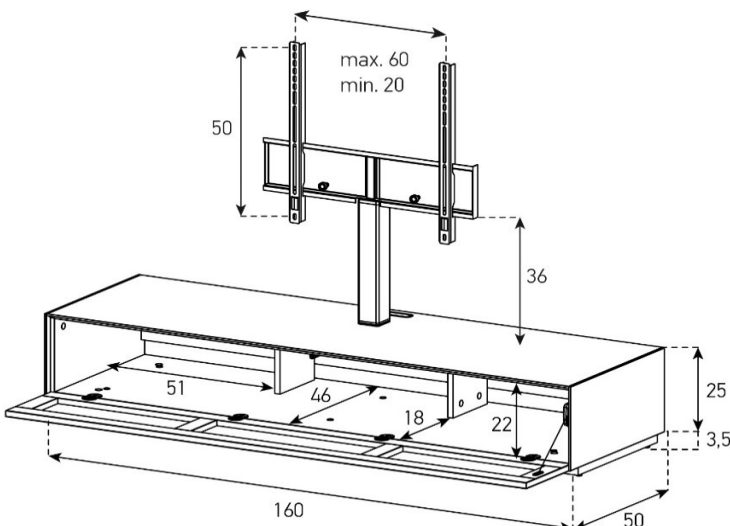

EX36-PS

Front Perforiert:

uVP

PG1 - Body Glanzglas	1'498.-
PG2 - Body Ätzglas	1'598.-

Halterung drehbar 45° (auf beide Seiten)

Belastbarkeit 40 kg / -65"