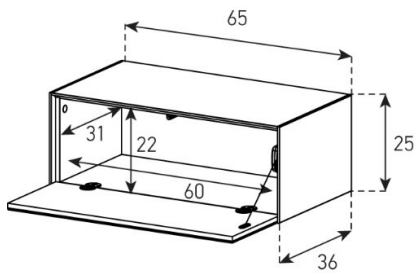

ELEMENT MIT WANDAUFHÄNGUNG

Höhe 25 cm - Breite 65 cm - Tiefe 36 cm