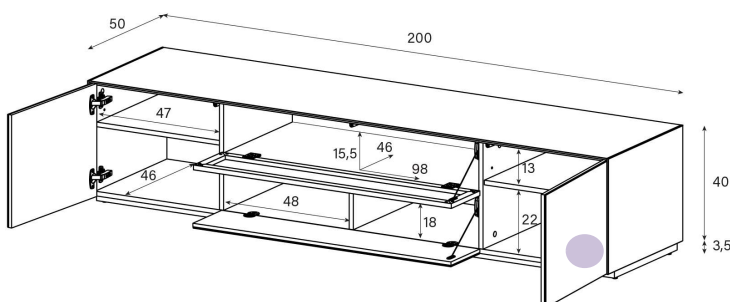

Aufpreis pro Front

Tablar links und rechts verstellbar +4cm, Mitte fix

Höhe 40 cm - Breite 200 cm - Tiefe 50 cm (inkl. Bildschirm-Halterung)