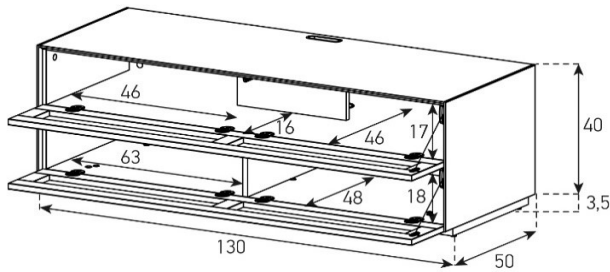

EX10-PP

Fronten Perforiert:

uVP

PG1 - Body Glanzglas	1'528.-
PG2 - Body Ätzglas	1'598.-