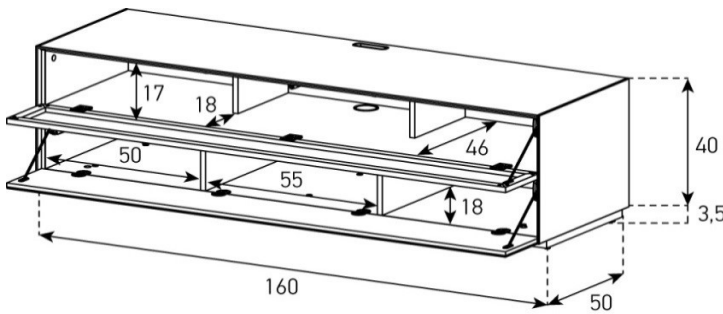

EX30-PF
Front oben Perforiert:

	uVP
PG1 - Body + Front Glanzglas	1'798.-
PG2 - Body Ätzglas, Front Glanzglas	1'898.-
Aufpreis PG2 - Front Nr. 12	20.-
Aufpreis PG3 - Front Nr. 12	75.-
Aufpreis PG4 - Front Nr. 12	125.-