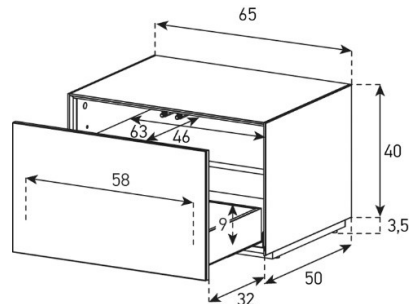

EX20-D

uVP

PG1 - Body + Front Glastglas	868.-
PG2 - Body Ätzglas/Keramik, Front Glastglas	928.-
PG3 - Body Keramik, Front Glastglas	1'048.-
PG4 - Body Keramik, Front Glastglas	1'168.-
Aufpreis PG2 - Front Nr. 6	20.-
Aufpreis PG3 - Front Nr. 6	60.-
Aufpreis PG4 - Front Nr. 6	100.-