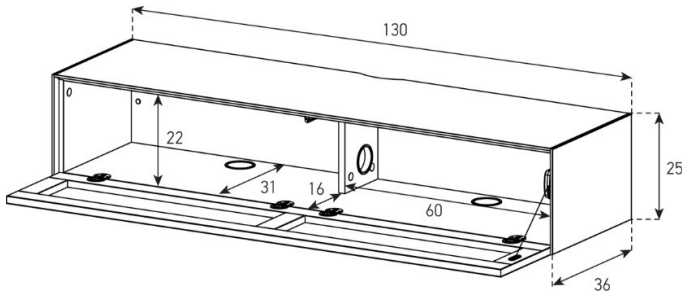

ED66-PS

Front Perforiert:

uVP

PG1 - Body Glanzglas	1'198.-
PG2 - Body Ätztglas/Keramik	1'248.-
PG3 - Body Keramik	1'348.-
PG4 - Body Keramik	1'448.-

Höhe 25 cm - Breite 160 cm - Tiefe 36 cm