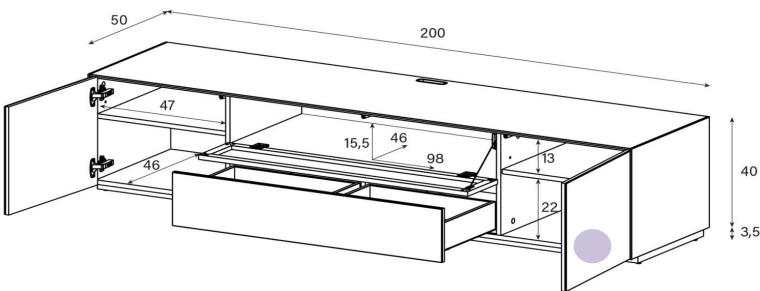

EX50-PD

(Mit Loch in Deckplatte, Front oben Perforiert)

uVP

PG1 - Body + Front Glanzglas	2'098.-
PG2 - Body Ätztglas, Front Glanzglas	2'198.-
Aufpreis PG2 - Front Nr. 3	15.-
Aufpreis PG3 - Front Nr. 3	50.-
Aufpreis PG4 - Front Nr. 3	75.-
Aufpreis PG2 - Front Nr. 5	20.-
Aufpreis PG3 - Front Nr. 5	45.-
Aufpreis PG4 - Front Nr. 5	75.-

Aufpreis pro Front

Tablar links und rechts verstellbar +4cm, Mitte fix