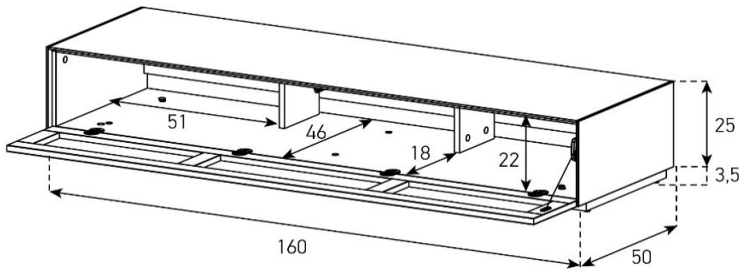

EX37-PS

Front Perforiert:

uVP

PG1 - Body Glanzglas	1'398.-
PG2 - Body Ätzglas	1'498.-
PG3 - Body Keramik	1'598.-
PG4 - Body Keramik	1'748.-

Höhe 25 cm - Breite 160 cm - Tiefe 50 cm (inkl. Bildschirm-Halterung)