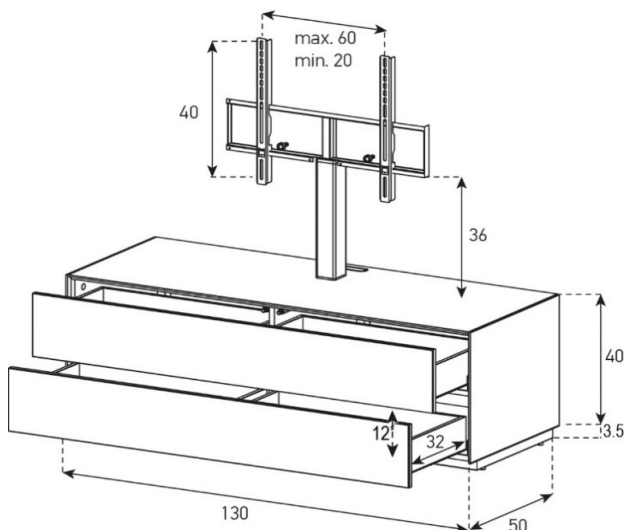

EX11-DD

uVP

PG1 - Body + Front Glanzglas	1'548.-
PG2 - Body Ätzglas, Front Glanzglas	1'648.-
Aufpreis PG2 - Front Nr. 4	20.-
Aufpreis PG3 - Front Nr. 4	60.-
Aufpreis PG4 - Front Nr. 4	100.-

Aufpreis pro Front

Halterung drehbar 45° (auf beide Seiten)
Belastbarkeit 40 kg / -65"