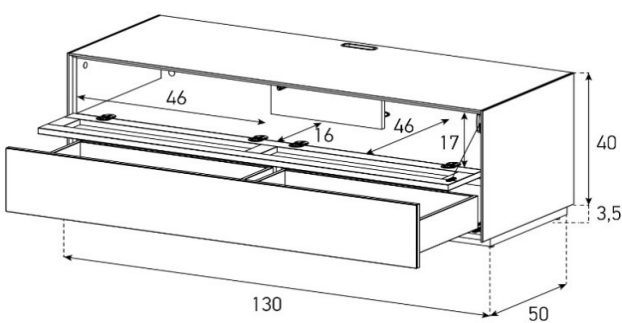

EX10-PD

Front oben Perforiert:

uVP

PG1 - Body + Front Glanzglas	1'528.-
PG2 - Body Ätzglas, Front Glanzglas	1'598.-
Aufpreis PG2 - Front Nr. 4	20.-
Aufpreis PG3 - Front Nr. 4	60.-
Aufpreis PG4 - Front Nr. 4	100.-