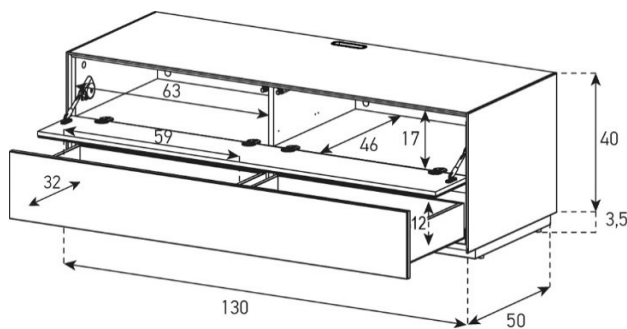

EX10-FD

uVP

PG1 - Body + Front Glanzglas	1'448.-
PG2 - Body Ätzglas, Front Glanzglas	1'548.-
Aufpreis PG2 - Front Nr. 4	20.-
Aufpreis PG3 - Front Nr. 4	60.-
Aufpreis PG4 - Front Nr. 4	100.-

Aufpreis pro Front