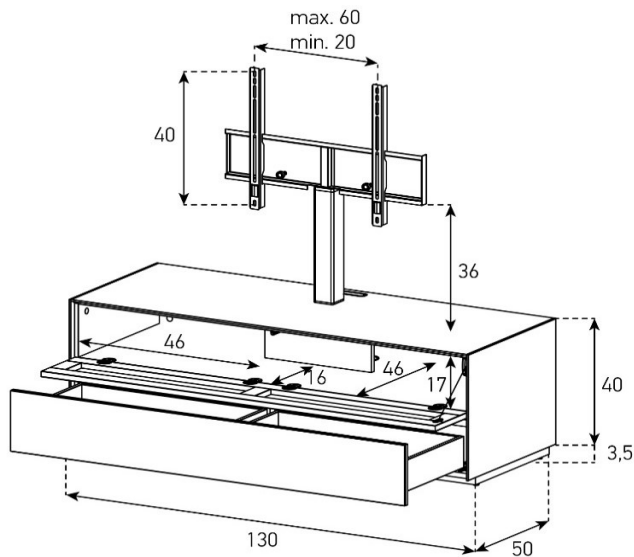

EX11-PD

Front oben Perforiert:

uVP

PG1 - Body + Front Glanzglas	1'628.-
PG2 - Body Ätzglas, Front Glanzglas	1'698.-
Aufpreis PG2 - Front Nr. 4	20.-
Aufpreis PG3 - Front Nr. 4	60.-
Aufpreis PG4 - Front Nr. 4	100.-