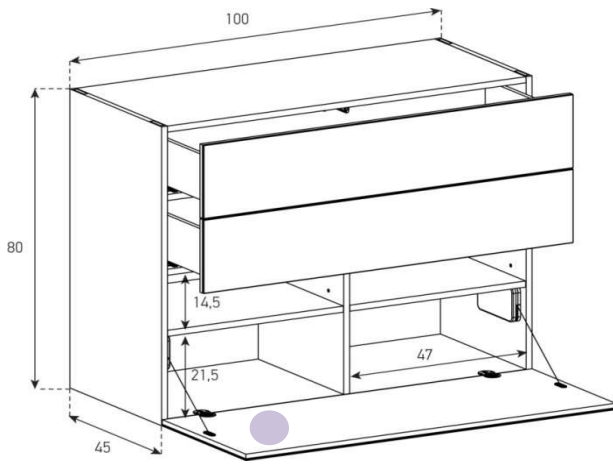

SB10084

uVP

PG1 - Body + Front Glanzglas	1'598.-
PG2 - Body Ätzglas/Keramik, Front Glanzglas	1'718.-
PG3 - Body Keramik, Front Glanzglas	1'848.-
PG4 - Body Keramik, Front Glanzglas	1'978.-
Aufpreis PG2 - Front Nr. 3	15.-
Aufpreis PG3 - Front Nr. 3	50.-
Aufpreis PG4 - Front Nr. 3	75.-
Aufpreis PG2 - Front Nr. 7	40.-
Aufpreis PG3 - Front Nr. 7	100.-
Aufpreis PG4 - Front Nr. 7	150.-

Aufpreis pro Front

Tablar verstellbar +4 cm