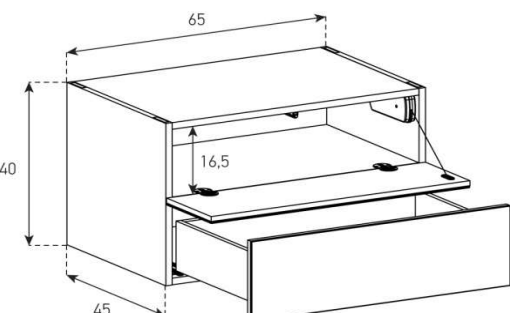

SB6545

uVP

PG1 - Body + Front Glanzglas	818.-
PG2 - Body Ätzglas/Keramik, Front Glanzglas	868.-
PG3 - Body Keramik, Front Glanzglas	968.-
PG4 - Body Keramik, Front Glanzglas	1'068.-
Aufpreis PG2 - Front Nr. 2	10.-
Aufpreis PG3 - Front Nr. 2	30.-
Aufpreis PG4 - Front Nr. 2	50.-

Aufpreis pro Front