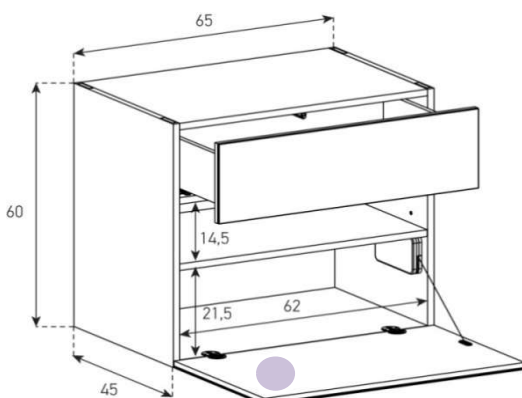

SB6564

uVP

PG1 - Body + Front Glanzglas	988.-
PG2 - Body Ätzglas/Keramik, Front Glanzglas	1'068.-
PG3 - Body Keramik, Front Glanzglas	1'188.-
PG4 - Body Keramik, Front Glanzglas	1'308.-
Aufpreis PG2 - Front Nr. 2	10.-
Aufpreis PG3 - Front Nr. 2	30.-
Aufpreis PG4 - Front Nr. 2	50.-
Aufpreis PG2 - Front Nr. 6	20.-
Aufpreis PG3 - Front Nr. 6	60.-
Aufpreis PG4 - Front Nr. 6	100.-

Aufpreis pro Front

Tablar verstellbar +4 cm