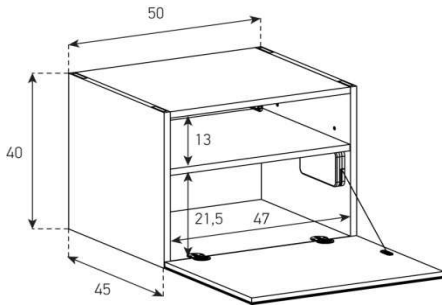

(Breite: 260 cm - Höhe: 60 cm + Sockelhöhe)

1. SB6564-NOAK-WHT-BS-B-WHT / 2. + 3. SB6564-NOAK-WHT-BS-D / 4. SB6564-NOAK-WHT-BS-C-WHT / 1x SB-TG-WHT-260

# Höhe 40 cm - Breite 50 cm - Tiefe 45 cm (+ Fushöhe Seite 38)