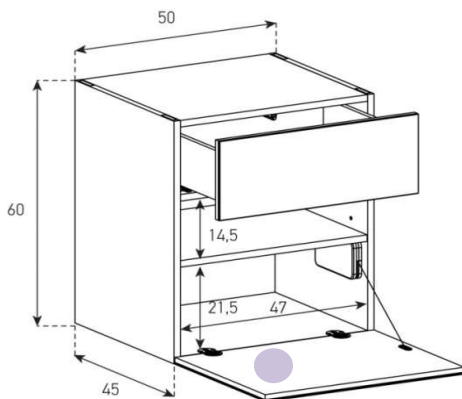

SB5065

uVP

PG1 - Body + Front Glanzglas	918.-
PG2 - Body Ätzglas/Keramik, Front Glanzglas	978.-
PG3 - Body Keramik, Front Glanzglas	1'098.-
PG4 - Body Keramik, Front Glanzglas	1'218.-
Aufpreis PG2 - Front Nr. 1	10.-
Aufpreis PG3 - Front Nr. 1	25.-
Aufpreis PG4 - Front Nr. 1	40.-
Aufpreis PG2 - Front Nr. 5	20.-
Aufpreis PG3 - Front Nr. 5	50.-
Aufpreis PG4 - Front Nr. 5	80.-

Aufpreis pro Front

Tablar verstellbar +4 cm