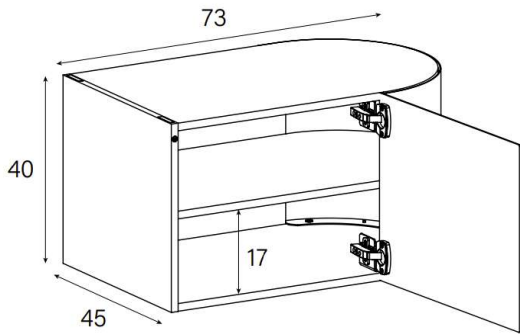

ROUND SERIE (kann mit SB kombiniert werden)