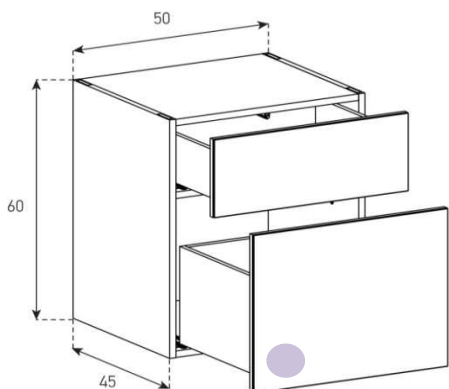

SB5061

uVP

PG1 - Body + Front Glanzglas	898.-
PG2 - Body Ätzglas/Keramik, Front Glanzglas	958.-
PG3 - Body Keramik, Front Glanzglas	1'078.-
PG4 - Body Keramik, Front Glanzglas	1'198.-
Aufpreis PG2 - Front Nr. 1	10.-
Aufpreis PG3 - Front Nr. 1	25.-
Aufpreis PG4 - Front Nr. 1	40.-
Aufpreis PG2 - Front Nr. 5	20.-
Aufpreis PG3 - Front Nr. 5	50.-
Aufpreis PG4 - Front Nr. 5	80.-

Aufpreis pro Front