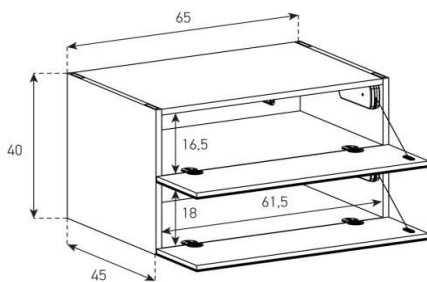

Tablar verstellbar +4 cm

**SB6542**

uVP

PG1 - Body + Front Glanzglas	868.-
PG2 - Body Ätzglas/Keramik, Front Glanzglas	918.-
PG3 - Body Keramik, Front Glanzglas	1'018.-
PG4 - Body Keramik, Front Glanzglas	1'118.-
Aufpreis PG2 - Front Nr. 2	10.-
Aufpreis PG3 - Front Nr. 2	30.-
Aufpreis PG4 - Front Nr. 2	50.-