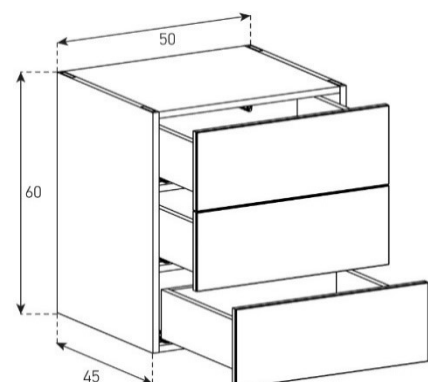

SB5063

uVP

PG1 - Body + Front Glanzglas	998.-
PG2 - Body Ätzglas/Keramik, Front Glanzglas	1'058.-
PG3 - Body Keramik, Front Glanzglas	1'178.-
PG4 - Body Keramik, Front Glanzglas	1'298.-
Aufpreis PG2 - Front Nr. 1	10.-
Aufpreis PG3 - Front Nr. 1	25.-
Aufpreis PG4 - Front Nr. 1	40.-

Aufpreis pro Front