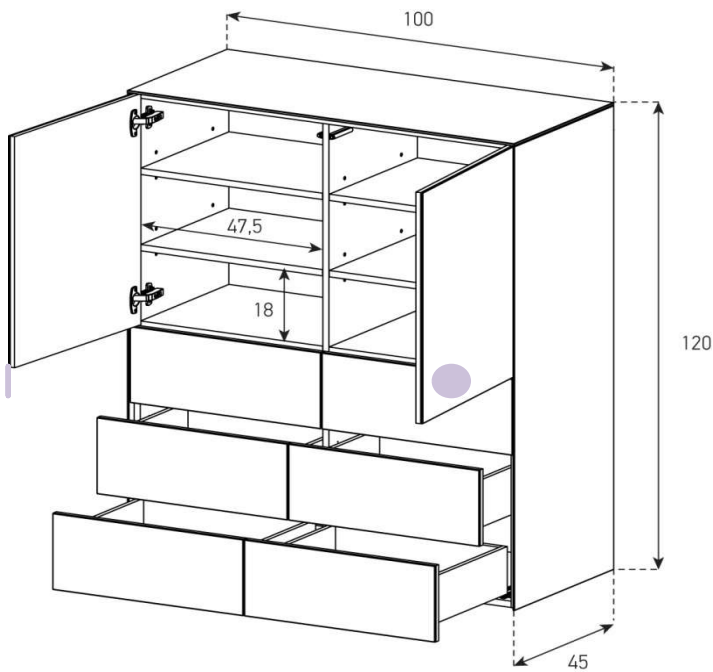

SB100122

uVP

PG1 - Body + Front Glanzglas	2'298.-
PG2 - Body Ätzglas/Keramik, Front Glanzglas	2'458.-
PG3 - Body Keramik, Front Glanzglas	2'658.-
PG4 - Body Keramik, Front Glanzglas	2'858.-
Aufpreis PG2 - Front Nr. 1	10.-
Aufpreis PG3 - Front Nr. 1	25.-
Aufpreis PG4 - Front Nr. 1	40.-
Aufpreis PG2 - Front Nr. 9	20.-
Aufpreis PG3 - Front Nr. 9	70.-
Aufpreis PG4 - Front Nr. 9	120.-

Aufpreis pro Front

Tablar verstellbar +4 cm