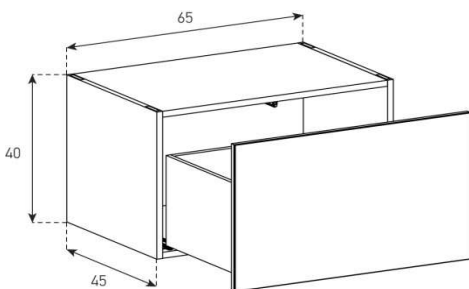

SB6543

uVP

PG1 - Body + Front Glanzglas	748.-
PG2 - Body Ätzglas/Keramik, Front Glanzglas	798.-
PG3 - Body Keramik, Front Glanzglas	898.-
PG4 - Body Keramik, Front Glanzglas	998.-
Aufpreis PG2 - Front Nr. 6	20.-
Aufpreis PG3 - Front Nr. 6	60.-
Aufpreis PG4 - Front Nr. 6	100.-