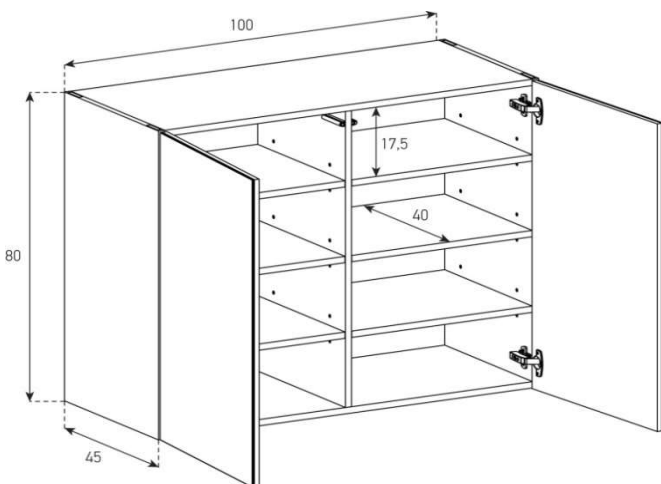

SB10083

uVP

PG1 - Body + Front Glanzglas	1'298.-
PG2 - Body Ätzglas/Keramik, Front Glanzglas	1'418.-
PG3 - Body Keramik, Front Glanzglas	1'548.-
PG4 - Body Keramik, Front Glanzglas	1'678.-
Aufpreis PG2 - Front Nr. 11	30.-
Aufpreis PG3 - Front Nr. 11	90.-
Aufpreis PG4 - Front Nr. 11	150.-

Aufpreis pro Front

Tablar verstellbar +4 cm