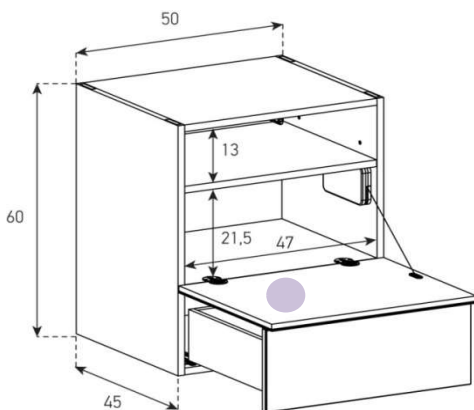

SB5066

uVP

PG1 - Body + Front Glanzglas	918.-
PG2 - Body Ätzglas/Keramik, Front Glanzglas	978.-
PG3 - Body Keramik, Front Glanzglas	1'098.-
PG4 - Body Keramik, Front Glanzglas	1'218.-
Aufpreis PG2 - Front Nr. 1	10.-
Aufpreis PG3 - Front Nr. 1	25.-
Aufpreis PG4 - Front Nr. 1	40.-
Aufpreis PG2 - Front Nr. 5	20.-
Aufpreis PG3 - Front Nr. 5	50.-
Aufpreis PG4 - Front Nr. 5	80.-

Aufpreis pro Front

Tablar verstellbar +4 cm