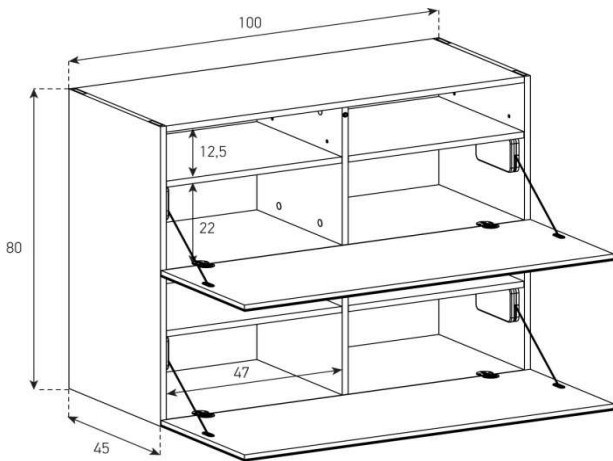

Aufpreis pro Front

Tablar verstellbar +4 cm

**SB10081**

uVP

PG1 - Body + Front Glanzglas	1'598.-
PG2 - Body Ätzglas/Keramik, Front Glanzglas	1'718.-
PG3 - Body Keramik, Front Glanzglas	1'848.-
PG4 - Body Keramik, Front Glanzglas	1'978.-
Aufpreis PG2 - Front Nr. 7	40.-
Aufpreis PG3 - Front Nr. 7	100.-
Aufpreis PG4 - Front Nr. 7	150.-