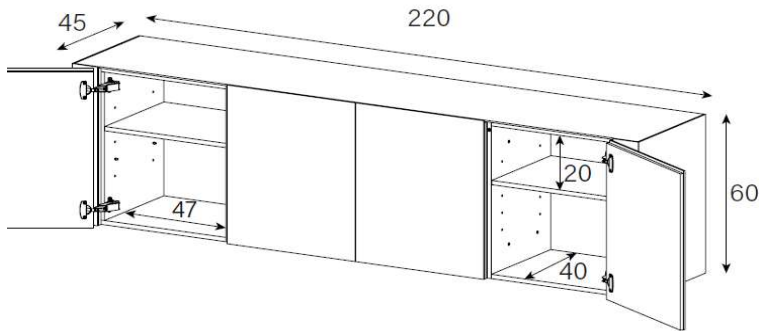

INSIDE SERIE (Komplette Kombination)

INS01

HxBxT = 60x220x45 cm

uVP

INS01-FARBE-TOP-PG1 (Glanzglas)	3'198.-
INS01-FARBE-TOP-PG2 (Ätztglas)	3'298.-
INS01-FARBE-TOP-PG3 (Keramik 5mm)	3'398.-
INS01-FARBE-TOP-PG4 (Keramik 5mm)	3'498.-