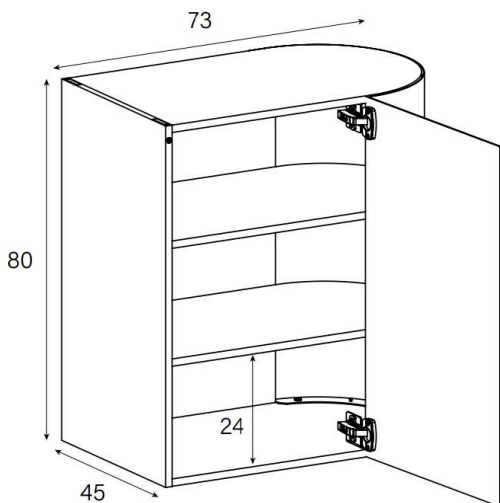

SB-R60-DR (Scharniere Rechts)

SB-R60-DL (Scharniere Links)

uVP

Top PG1 + Front/Seite Stahl	968.-
Top PG2 + Front/Seite Stahl	998.-
Top PG3 + Front/Seite Stahl	1'048.-
Top PG4 + Front/Seite Stahl	1'148.-

Tablar fix