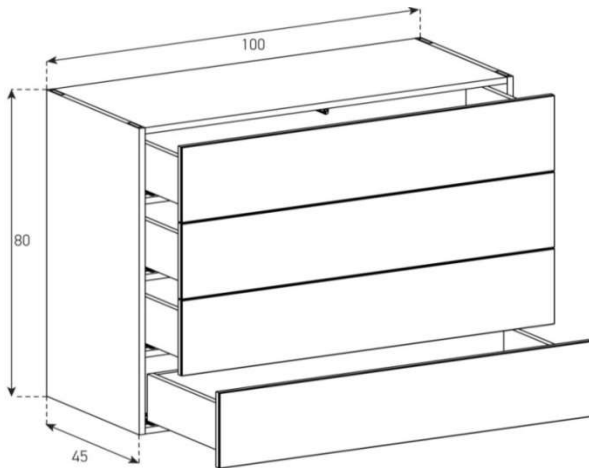

SB10082

uVP

PG1 - Body + Front Glanzglas	1'498.-
PG2 - Body Ätzglas/Keramik, Front Glanzglas	1'618.-
PG3 - Body Keramik, Front Glanzglas	1'748.-
PG4 - Body Keramik, Front Glanzglas	1'878.-
Aufpreis PG2 - Front Nr. 3	15.-
Aufpreis PG3 - Front Nr. 3	50.-
Aufpreis PG4 - Front Nr. 3	75.-

Aufpreis pro Front