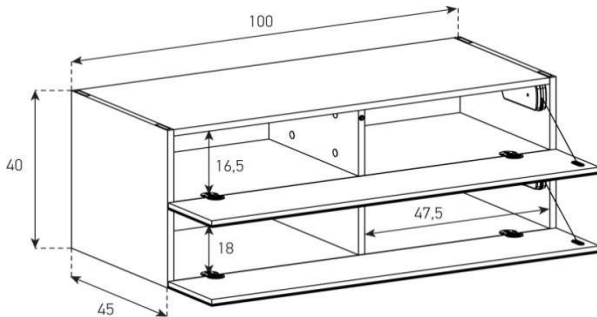

SB10042

uVP

PG1 - Body + Front Glanzglas	998.-
PG2 - Body Ätzglas/Keramik, Front Glanzglas	1'098.-
PG3 - Body Keramik, Front Glanzglas	1'198.-
PG4 - Body Keramik, Front Glanzglas	1'298.-
Aufpreis PG2 - Front Nr. 3	15.-
Aufpreis PG3 - Front Nr. 3	50.-
Aufpreis PG4 - Front Nr. 3	75.-

Aufpreis pro Front