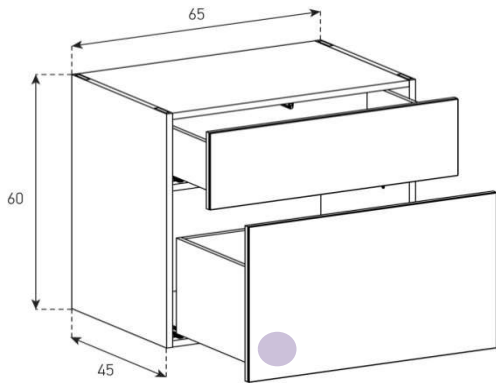

SB6561

uVP

PG1 - Body + Front Glanzglas	948.-
PG2 - Body Ätzglas/Keramik, Front Glanzglas	1'028.-
PG3 - Body Keramik, Front Glanzglas	1'148.-
PG4 - Body Keramik, Front Glanzglas	1'268.-
Aufpreis PG2 - Front Nr. 2	10.-
Aufpreis PG3 - Front Nr. 2	30.-
Aufpreis PG4 - Front Nr. 2	50.-
Aufpreis PG2 - Front Nr. 6	20.-
Aufpreis PG3 - Front Nr. 6	60.-
Aufpreis PG4 - Front Nr. 6	100.-

Aufpreis pro Front