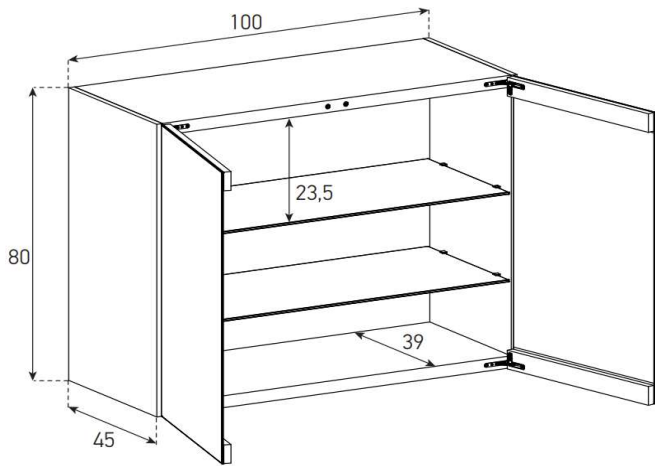

SB10183

uVP

PG1 - Body + Front Klarglas	1'768.-
PG2 - Body Ätztglas, Front Klarglas	1'888.-
PG3 - Body Keramik, Front Klarglas	1'998.-
PG4 - Body Keramik, Front Klarglas	2'048.-

Tablar entfernbar

Inkl. Beleuchtung

Innenfarbe im Code angeben.

Aussenfarbe nur Glanzglas möglich.

Beispiel: SB10183-WNTV-BLK-A