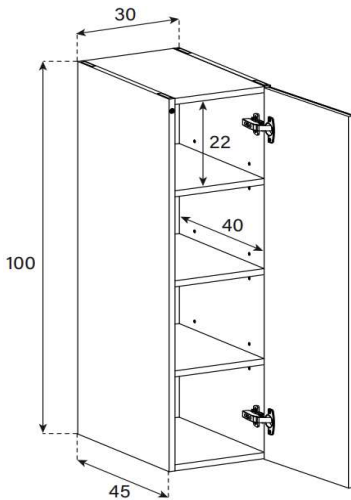

Tablar fix

Farbauswahl für "Round-Modelle" siehe Seite 5

Falls ein Mittelteil gewünscht wird kann mit Modellen aus der Sideboard Linie kombiniert werden.

(Max. Breite Deckplatte 260cm am Stück)

Auswahl für passende Füße siehe Seite 42