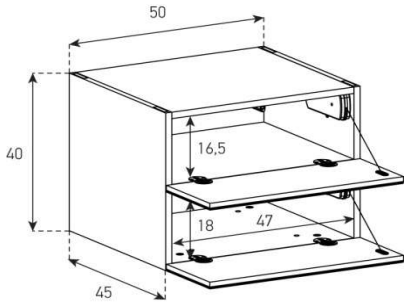

(Breite: 260 cm - Höhe: 60 cm + Sockelhöhe)

1. SB6564-NOAK-WHT-BS-B-WHT / 2. + 3. SB6564-NOAK-WHT-BS-D / 4. SB6564-NOAK-WHT-BS-C-WHT / 1x SB-TG-WHT-260

# Höhe 40 cm - Breite 50 cm - Tiefe 45 cm (+ Fushöhe Seite 38)