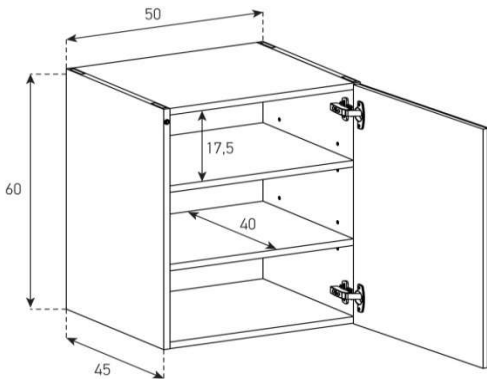

SB5064-DR (Scharniere Rechts)

SB5064-DL (Scharniere Links)

uVP

PG1 - Body + Front Glanzglas	798.-
PG2 - Body Ätzglas/Keramik, Front Glanzglas	858.-
PG3 - Body Keramik, Front Glanzglas	978.-
PG4 - Body Keramik, Front Glanzglas	1'098.-
Aufpreis PG2 - Front Nr. 9	20.-
Aufpreis PG3 - Front Nr. 9	70.-
Aufpreis PG4 - Front Nr. 9	120.-

Tablar verstellbar +4 cm