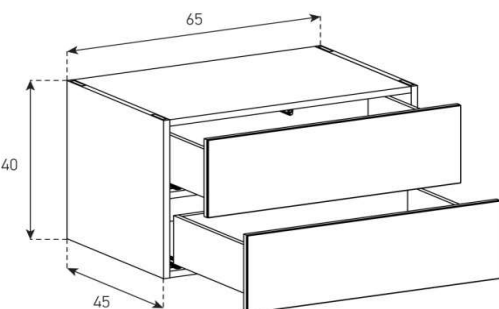

SB6544

uVP

PG1 - Body + Front Glanzglas	798.-
PG2 - Body Ätzglas/Keramik, Front Glanzglas	848.-
PG3 - Body Keramik, Front Glanzglas	948.-
PG4 - Body Keramik, Front Glanzglas	1'048.-
Aufpreis PG2 - Front Nr. 2	10.-
Aufpreis PG3 - Front Nr. 2	30.-
Aufpreis PG4 - Front Nr. 2	50.-

Aufpreis pro Front