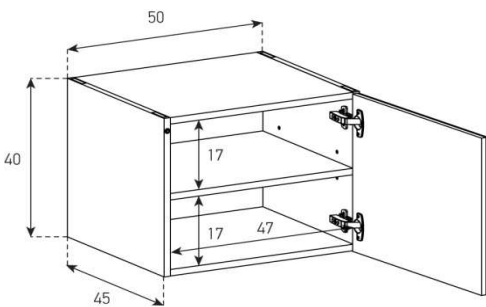

(Breite: 260 cm - Höhe: 60 cm + Sockelhöhe)

1. SB6564-NOAK-WHT-BS-B-WHT / 2. + 3. SB6564-NOAK-WHT-BS-D / 4. SB6564-NOAK-WHT-BS-C-WHT / 1x SB-TG-WHT-260

# Höhe 40 cm - Breite 50 cm - Tiefe 45 cm (+ Fushöhe Seite 38)