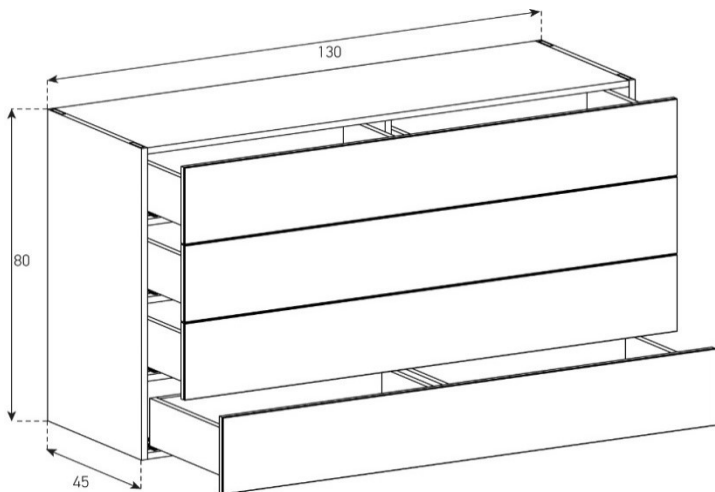

SB13082

uVP

PG1 - Body + Front Glanzglas	1'998.-
PG2 - Body Ätzglas/Keramik, Front Glanzglas	2'148.-
PG3 - Body Keramik, Front Glanzglas	2'288.-
PG4 - Body Keramik, Front Glanzglas	2'428.-
Aufpreis PG2 - Front Nr. 4	20.-
Aufpreis PG3 - Front Nr. 4	60.-
Aufpreis PG4 - Front Nr. 4	100.-

Aufpreis pro Front