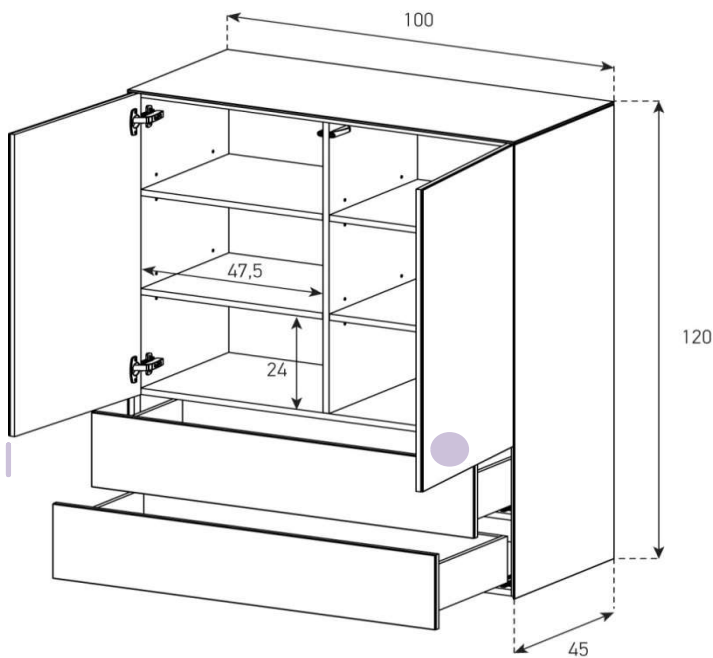

SB100123

uVP

PG1 - Body + Front Glanzglas	1'938.-
PG2 - Body Ätzglas/Keramik, Front Glanzglas	2'098.-
PG3 - Body Keramik, Front Glanzglas	2'298.-
PG4 - Body Keramik, Front Glanzglas	2'498.-
Aufpreis PG2 - Front Nr. 3	15.-
Aufpreis PG3 - Front Nr. 3	50.-
Aufpreis PG4 - Front Nr. 3	75.-
Aufpreis PG2 - Front Nr. 11	30.-
Aufpreis PG3 - Front Nr. 11	90.-
Aufpreis PG4 - Front Nr. 11	150.-

Aufpreis pro Front

Tablar verstellbar +4 cm