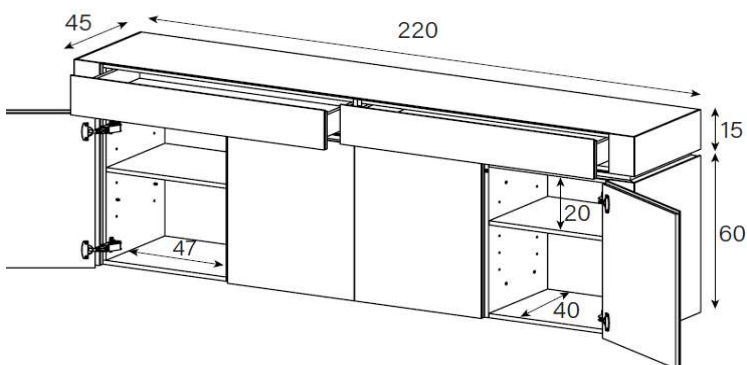

INS03

HxBxT = 60x220x45 cm

uVP

INS01-FARBE-TOP-PG1 (Glanzglas)	4'298.-
INS01-FARBE-TOP-PG2 (Ätztglas)	4'398.-
INS01-FARBE-TOP-PG3 (Keramik 5mm)	4'498.-
INS01-FARBE-TOP-PG4 (Keramik 5mm)	4'598.-