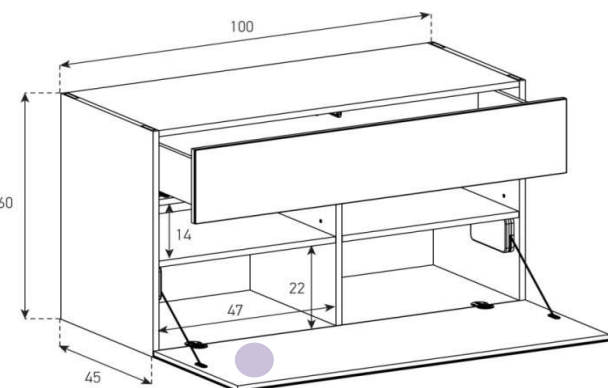

SB10063

uVP

PG1 - Body + Front Glanzglas	1'328.-
PG2 - Body Ätzglas/Keramik, Front Glanzglas	1'428.-
PG3 - Body Keramik, Front Glanzglas	1'538.-
PG4 - Body Keramik, Front Glanzglas	1'648.-
Aufpreis PG2 - Front Nr. 3	15.-
Aufpreis PG3 - Front Nr. 3	50.-
Aufpreis PG4 - Front Nr. 3	75.-
Aufpreis PG2 - Front Nr. 7	40.-
Aufpreis PG3 - Front Nr. 7	100.-
Aufpreis PG4 - Front Nr. 7	150.-

Aufpreis pro Front

Tablar verstellbar +4 cm