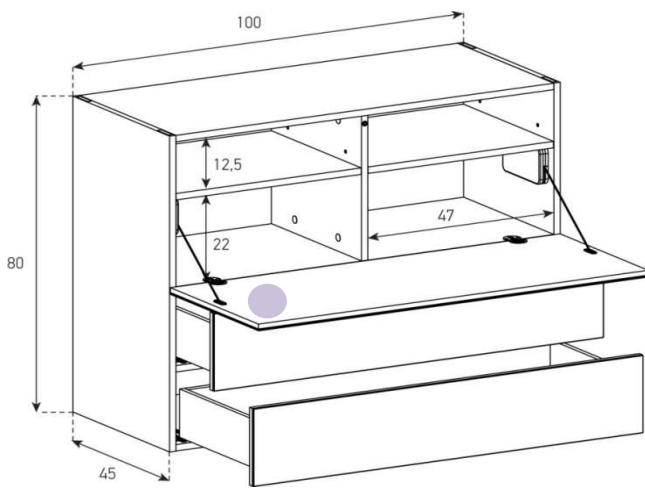

SB10085

uVP

PG1 - Body + Front Glanzglas	1'598.-
PG2 - Body Ätzglas/Keramik, Front Glanzglas	1'718.-
PG3 - Body Keramik, Front Glanzglas	1'848.-
PG4 - Body Keramik, Front Glanzglas	1'978.-
Aufpreis PG2 - Front Nr. 3	15.-
Aufpreis PG3 - Front Nr. 3	50.-
Aufpreis PG4 - Front Nr. 3	75.-
Aufpreis PG2 - Front Nr. 7	40.-
Aufpreis PG3 - Front Nr. 7	100.-
Aufpreis PG4 - Front Nr. 7	150.-

Aufpreis pro Front

Tablar verstellbar +4 cm