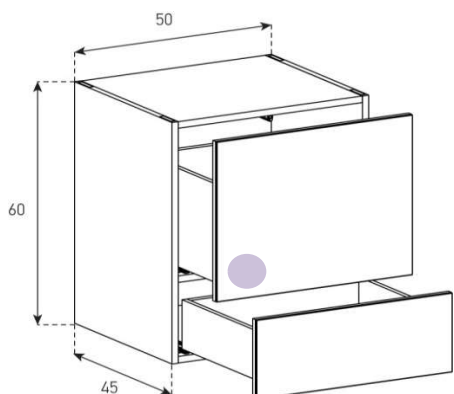

SB5062

uVP

PG1 - Body + Front Glanzglas	898.-
PG2 - Body Ätzglas/Keramik, Front Glanzglas	958.-
PG3 - Body Keramik, Front Glanzglas	1'078.-
PG4 - Body Keramik, Front Glanzglas	1'198.-
Aufpreis PG2 - Front Nr. 1	10.-
Aufpreis PG3 - Front Nr. 1	25.-
Aufpreis PG4 - Front Nr. 1	40.-
Aufpreis PG2 - Front Nr. 5	20.-
Aufpreis PG3 - Front Nr. 5	50.-
Aufpreis PG4 - Front Nr. 5	80.-

Aufpreis pro Front