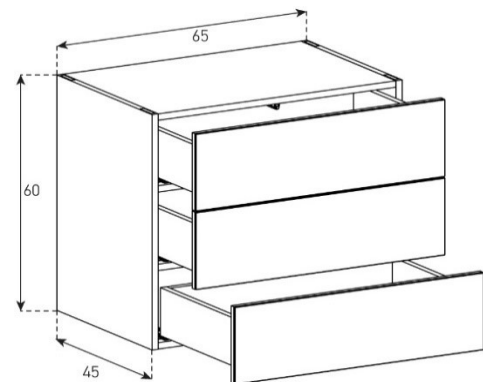

SB6563

uVP

PG1 - Body + Front Glanzglas	988.-
PG2 - Body Ätzglas/Keramik, Front Glanzglas	1'068.-
PG3 - Body Keramik, Front Glanzglas	1'188.-
PG4 - Body Keramik, Front Glanzglas	1'308.-
Aufpreis PG2 - Front Nr. 2	10.-
Aufpreis PG3 - Front Nr. 2	30.-
Aufpreis PG4 - Front Nr. 2	50.-

Aufpreis pro Front