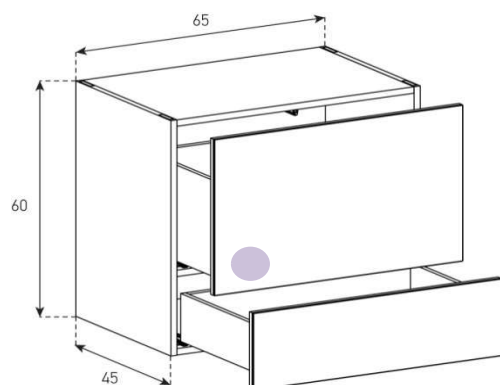

SB6562

uVP

PG1 - Body + Front Glanzglas	948.-
PG2 - Body Ätzglas/Keramik, Front Glanzglas	1'028.-
PG3 - Body Keramik, Front Glanzglas	1'148.-
PG4 - Body Keramik, Front Glanzglas	1'268.-
Aufpreis PG2 - Front Nr. 2	10.-
Aufpreis PG3 - Front Nr. 2	30.-
Aufpreis PG4 - Front Nr. 2	50.-
Aufpreis PG2 - Front Nr. 6	20.-
Aufpreis PG3 - Front Nr. 6	60.-
Aufpreis PG4 - Front Nr. 6	100.-

Aufpreis pro Front