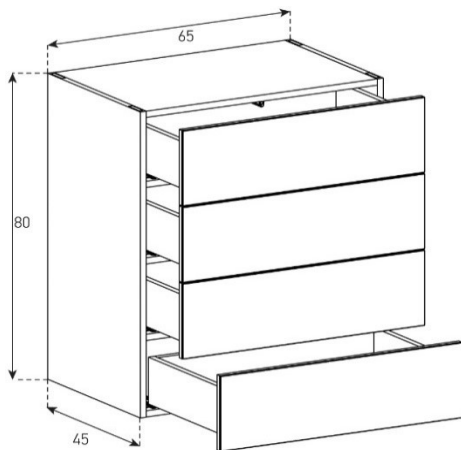

SB6585

uVP

PG1 - Body + Front Glanzglas	1'198.-
PG2 - Body Ätzglas/Keramik, Front Glanzglas	1'278.-
PG3 - Body Keramik, Front Glanzglas	1'408.-
PG4 - Body Keramik, Front Glanzglas	1'538.-
Aufpreis PG2 - Front Nr. 2	10.-
Aufpreis PG3 - Front Nr. 2	30.-
Aufpreis PG4 - Front Nr. 2	50.-

Aufpreis pro Front