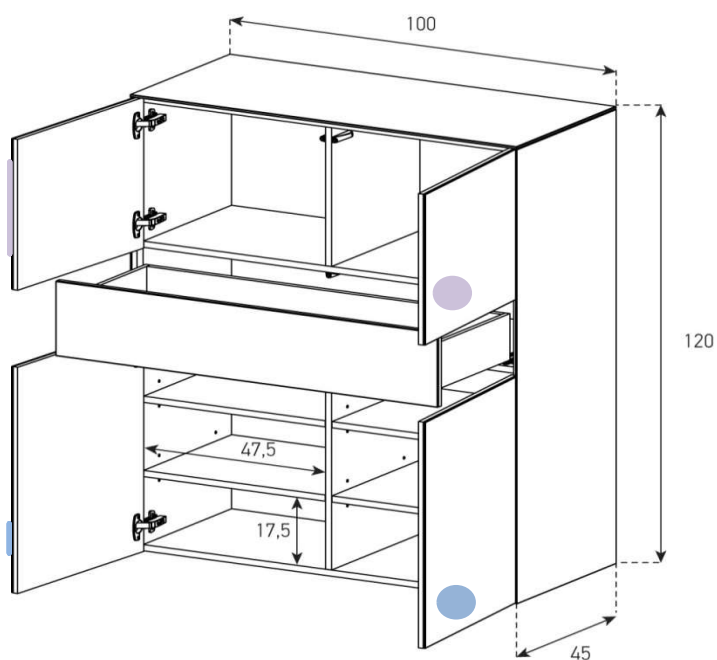

SB100126

uVP

PG1 - Body + Front Glanzglas	1'938.-
PG2 - Body Ätzglas/Keramik, Front Glanzglas	2'098.-
PG3 - Body Keramik, Front Glanzglas	2'298.-
PG4 - Body Keramik, Front Glanzglas	2'498.-
Aufpreis PG2 - Front Nr. 3	15.-
Aufpreis PG3 - Front Nr. 3	50.-
Aufpreis PG4 - Front Nr. 3	75.-
Aufpreis PG2 - Front Nr. 5	20.-
Aufpreis PG3 - Front Nr. 5	50.-
Aufpreis PG4 - Front Nr. 5	80.-
Aufpreis PG2 - Front Nr. 9	20.-
Aufpreis PG3 - Front Nr. 9	70.-
Aufpreis PG4 - Front Nr. 9	120.-

Aufpreis pro Front

Tablar verstellbar +4 cm