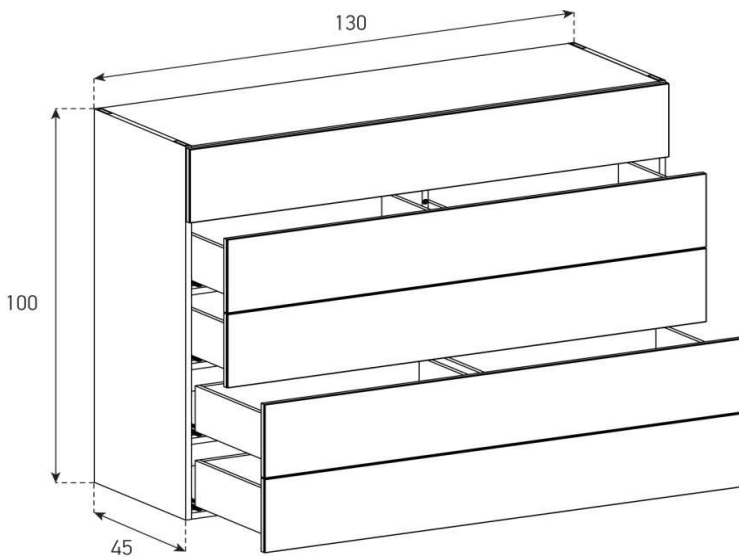

Aufpreis pro Front

Tablare aussen verstellbar +4 cm  
(Vitrine Mitte immer Klarglas)

Inkl. Beleuchtung

Innenfarbe im Code angeben.

Beispiel: SB120101-WNTV-BLK-A

**SB130101**

uVP

PG1 - Body + Front Glanzglas	2'248.-
PG2 - Body Ätzglas/Keramik, Front Glanzglas	2'398.-
PG3 - Body Keramik, Front Glanzglas	2'598.-
PG4 - Body Keramik, Front Glanzglas	2'798.-
Aufpreis PG2 - Front Nr. 4	20.-
Aufpreis PG3 - Front Nr. 4	60.-
Aufpreis PG4 - Front Nr. 4	100.-