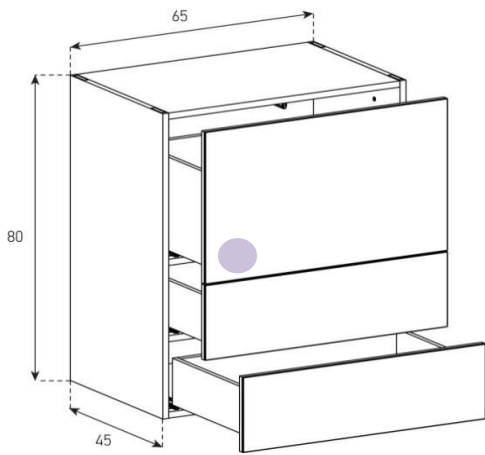

SB6584

uVP

PG1 - Body + Front Glanzglas	1'148.-
PG2 - Body Ätzglas/Keramik, Front Glanzglas	1'228.-
PG3 - Body Keramik, Front Glanzglas	1'358.-
PG4 - Body Keramik, Front Glanzglas	1'488.-
Aufpreis PG2 - Front Nr. 2	10.-
Aufpreis PG3 - Front Nr. 2	30.-
Aufpreis PG4 - Front Nr. 2	50.-
Aufpreis PG2 - Front Nr. 6	20.-
Aufpreis PG3 - Front Nr. 6	60.-
Aufpreis PG4 - Front Nr. 6	100.-

Aufpreis pro Front