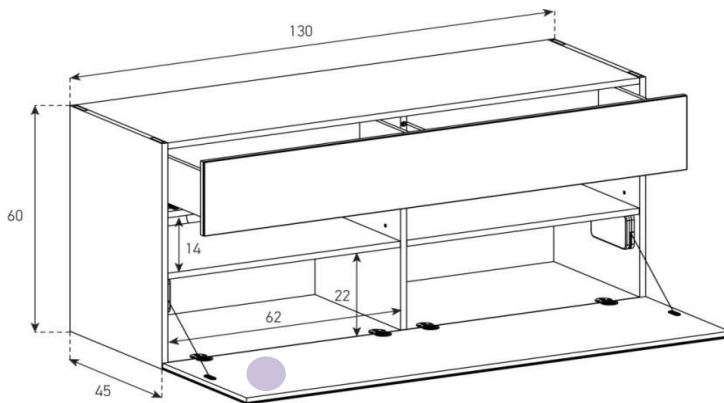

SB13062

uVP

PG1 - Body + Front Glanzglas	1'598.-
PG2 - Body Ätzglas/Keramik, Front Glanzglas	1'728.-
PG3 - Body Keramik, Front Glanzglas	1'848.-
PG4 - Body Keramik, Front Glanzglas	1'968.-
Aufpreis PG2 - Front Nr. 4	20.-
Aufpreis PG3 - Front Nr. 4	60.-
Aufpreis PG4 - Front Nr. 4	100.-
Aufpreis PG2 - Front Nr. 8	40.-
Aufpreis PG3 - Front Nr. 8	120.-
Aufpreis PG4 - Front Nr. 8	200.-

Aufpreis pro Front

Tablar verstellbar +4 cm