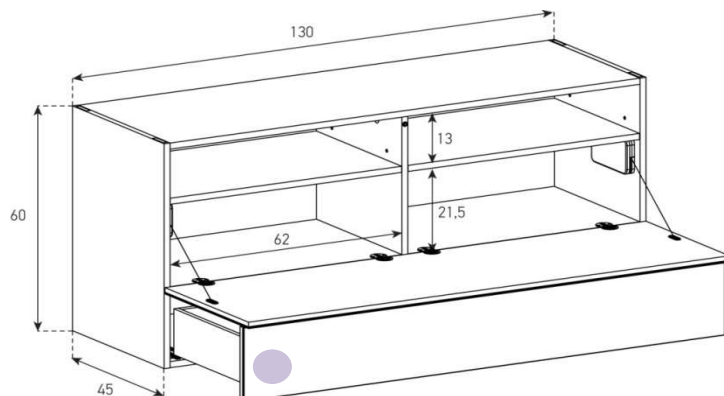

SB13063

uVP

PG1 - Body + Front Glanzglas	1'598.-
PG2 - Body Ätzglas/Keramik, Front Glanzglas	1'728.-
PG3 - Body Keramik, Front Glanzglas	1'848.-
PG4 - Body Keramik, Front Glanzglas	1'968.-
Aufpreis PG2 - Front Nr. 4	20.-
Aufpreis PG3 - Front Nr. 4	60.-
Aufpreis PG4 - Front Nr. 4	100.-
Aufpreis PG2 - Front Nr. 8	40.-
Aufpreis PG3 - Front Nr. 8	120.-
Aufpreis PG4 - Front Nr. 8	200.-

Aufpreis pro Front

Tablar verstellbar +4 cm