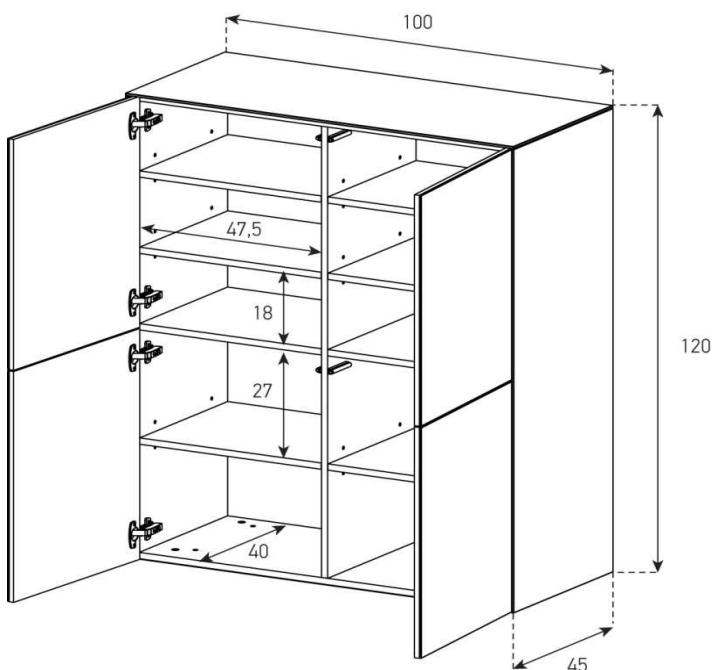

Höhe 120 cm - Breite 100cm - Tiefe 45 cm (+ Fushöhe Seite 38)

SB100121

uVP

PG1 - Body + Front Glanzglas	1'738.-
PG2 - Body Ätzglas/Keramik, Front Glanzglas	1'898.-
PG3 - Body Keramik, Front Glanzglas	2'098.-
PG4 - Body Keramik, Front Glanzglas	2'298.-
Aufpreis PG2 - Front Nr. 9	20.-
Aufpreis PG3 - Front Nr. 9	70.-
Aufpreis PG4 - Front Nr. 9	120.-

Aufpreis pro Front

Tablar verstellbar +4 cm