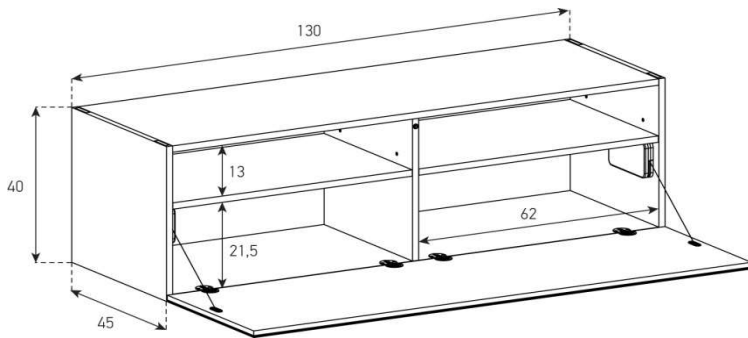

SB13041

uVP

PG1 - Body + Front Glanzglas	1'098.-
PG2 - Body Ätzglas/Keramik, Front Glanzglas	1'218.-
PG3 - Body Keramik, Front Glanzglas	1'318.-
PG4 - Body Keramik, Front Glanzglas	1'418.-
Aufpreis PG2 - Front Nr. 8	40.-
Aufpreis PG3 - Front Nr. 8	120.-
Aufpreis PG4 - Front Nr. 8	200.-

Tablar verstellbar +4cm