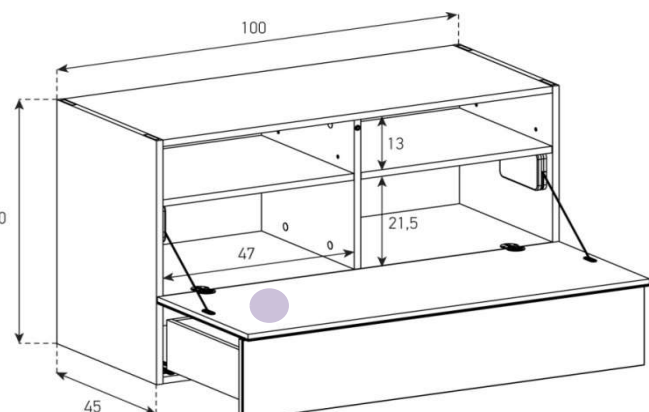

SB10064

uVP

PG1 - Body + Front Glanzglas	1'328.-
PG2 - Body Ätzglas/Keramik, Front Glanzglas	1'428.-
PG3 - Body Keramik, Front Glanzglas	1'538.-
PG4 - Body Keramik, Front Glanzglas	1'648.-
Aufpreis PG2 - Front Nr. 3	15.-
Aufpreis PG3 - Front Nr. 3	50.-
Aufpreis PG4 - Front Nr. 3	75.-
Aufpreis PG2 - Front Nr. 7	40.-
Aufpreis PG3 - Front Nr. 7	100.-
Aufpreis PG4 - Front Nr. 7	150.-

Aufpreis pro Front

Tablar verstellbar +4 cm