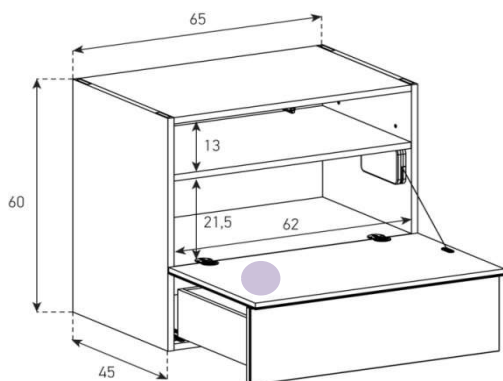

SB6565

uVP

PG1 - Body + Front Glanzglas	988.-
PG2 - Body Ätzglas/Keramik, Front Glanzglas	1'068.-
PG3 - Body Keramik, Front Glanzglas	1'188.-
PG4 - Body Keramik, Front Glanzglas	1'308.-
Aufpreis PG2 - Front Nr. 2	10.-
Aufpreis PG3 - Front Nr. 2	30.-
Aufpreis PG4 - Front Nr. 2	50.-
Aufpreis PG2 - Front Nr. 6	20.-
Aufpreis PG3 - Front Nr. 6	60.-
Aufpreis PG4 - Front Nr. 6	100.-

Aufpreis pro Front

Tablar verstellbar +4 cm