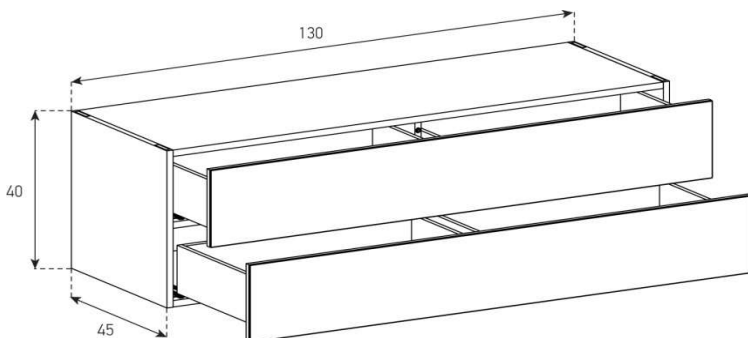

SB13043

uVP

PG1 - Body + Front Glanzglas	1'178.-
PG2 - Body Ätzglas/Keramik, Front Glanzglas	1'298.-
PG3 - Body Keramik, Front Glanzglas	1'398.-
PG4 - Body Keramik, Front Glanzglas	1'498.-
Aufpreis PG2 - Front Nr. 4	20.-
Aufpreis PG3 - Front Nr. 4	60.-
Aufpreis PG4 - Front Nr. 4	100.-

Aufpreis pro Front