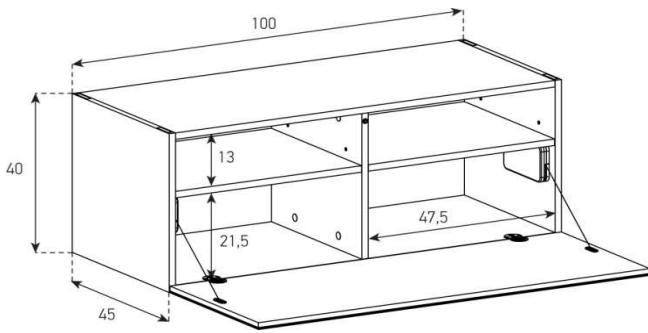

Aufpreis pro Front

Höhe 40 cm - Breite 100 cm - Tiefe 45 cm (+ Fushöhe Seite 38m)

SB10041

uVP

PG1 - Body + Front Glanzglas	998.-
PG2 - Body Ätzglas/Keramik, Front Glanzglas	1'098.-
PG3 - Body Keramik, Front Glanzglas	1'198.-
PG4 - Body Keramik, Front Glanzglas	1'298.-
Aufpreis PG2 - Front Nr. 7	40.-
Aufpreis PG3 - Front Nr. 7	100.-
Aufpreis PG4 - Front Nr. 7	150.-