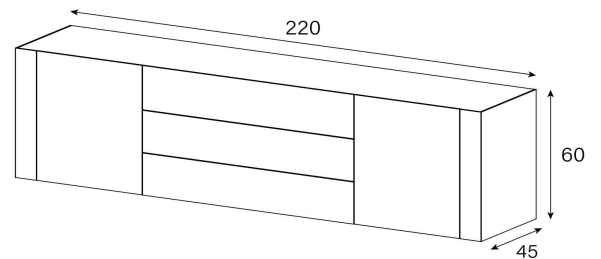

INS03

HxBxT = 60x220x45 cm

uVP

INS01-FARBE-TOP-PG1 (Glanzglas)	4'298.-
INS01-FARBE-TOP-PG2 (Ätztglas)	4'398.-
INS01-FARBE-TOP-PG3 (Keramik 5mm)	4'498.-
INS01-FARBE-TOP-PG4 (Keramik 5mm)	4'598.-