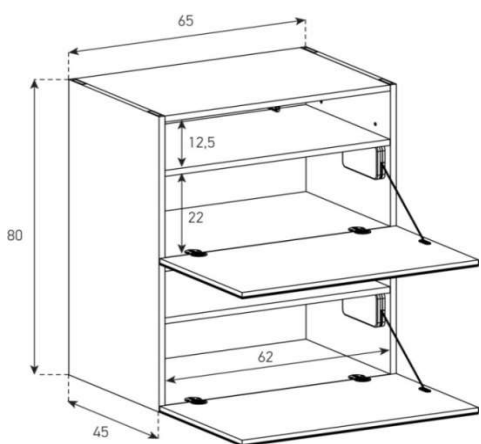

SB6183

uVP

PG1 - Body + Front Klarglas	1'298.-
PG2 - Body Ätzglas, Front Klarglas	1'348.-
PG3 - Body Keramik, Front Klarglas	1'398.-
PG4 - Body Keramik, Front Klarglas	1'448.-

Tablar entfernbar

Inkl. Beleuchtung

Innenfarbe im Code angeben.

Aussenfarbe nur Glanzglas möglich.

Beispiel: SB6183-WNTV-BLK-A

Höhe 80 cm - Breite 65 cm - Tiefe 45 cm (+ Fushöhe Seite 38)

SB6581

uVP

PG1 - Body + Front Glanzglas	1'178.-
PG2 - Body Ätzglas/Keramik, Front Glanzglas	1'238.-
PG3 - Body Keramik, Front Glanzglas	1'368.-
PG4 - Body Keramik, Front Glanzglas	1'498.-
Aufpreis PG2 - Front Nr. 6	20.-
Aufpreis PG3 - Front Nr. 6	60.-
Aufpreis PG4 - Front Nr. 6	100.-

Aufpreis pro Front

Tablar verstellbar +4 cm