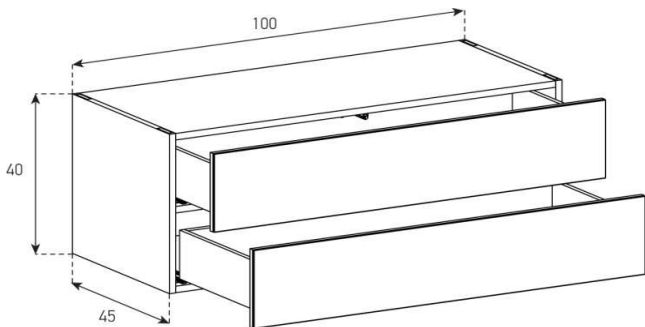

SB10043

uVP

PG1 - Body + Front Glanzglas	998.-
PG2 - Body Ätzglas/Keramik, Front Glanzglas	1'098.-
PG3 - Body Keramik, Front Glanzglas	1'198.-
PG4 - Body Keramik, Front Glanzglas	1'298.-
Aufpreis PG2 - Front Nr. 3	15.-
Aufpreis PG3 - Front Nr. 3	50.-
Aufpreis PG4 - Front Nr. 3	75.-

Aufpreis pro Front