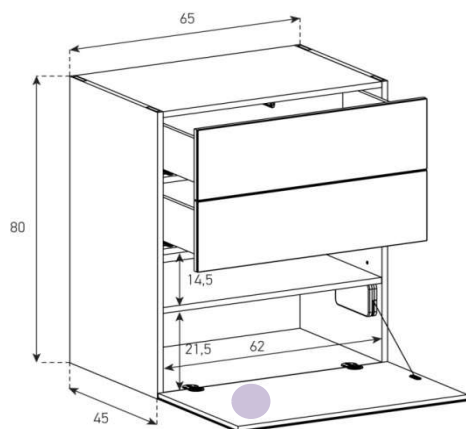

SB6586

uVP

PG1 - Body + Front Glanzglas	1'168.-
PG2 - Body Ätzglas/Keramik, Front Glanzglas	1'248.-
PG3 - Body Keramik, Front Glanzglas	1'533.-
PG4 - Body Keramik, Front Glanzglas	1'653.-
Aufpreis PG2 - Front Nr. 2	10.-
Aufpreis PG3 - Front Nr. 2	30.-
Aufpreis PG4 - Front Nr. 2	50.-
Aufpreis PG2 - Front Nr. 6	20.-
Aufpreis PG3 - Front Nr. 6	60.-
Aufpreis PG4 - Front Nr. 6	100.-

Aufpreis pro Front

Tablar verstellbar +4 cm