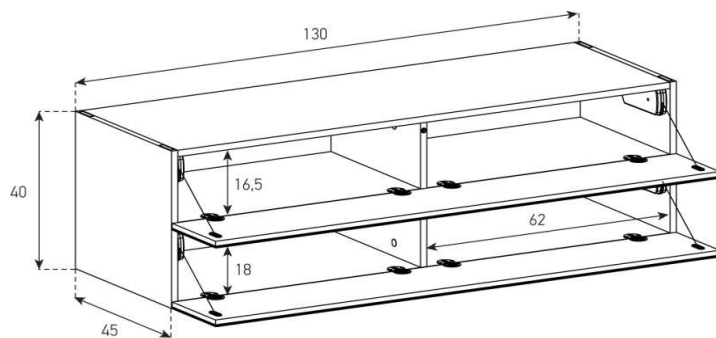

SB13042

uVP

PG1 - Body + Front Glanzglas	1'248.-
PG2 - Body Ätzglas/Keramik, Front Glanzglas	1'368.-
PG3 - Body Keramik, Front Glanzglas	1'468.-
PG4 - Body Keramik, Front Glanzglas	1'568.-
Aufpreis PG2 - Front Nr. 4	20.-
Aufpreis PG3 - Front Nr. 4	60.-
Aufpreis PG4 - Front Nr. 4	100.-

Aufpreis pro Front