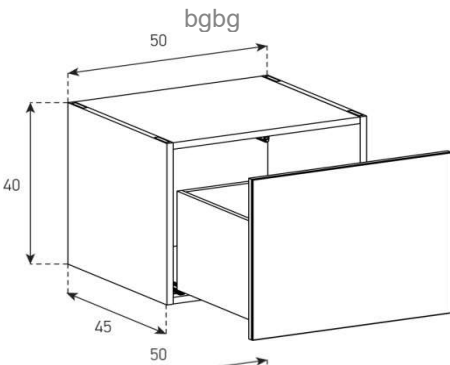

(Breite: 260 cm - Höhe: 60 cm + Sockelhöhe)

1. SB6564-NOAK-WHT-BS-B-WHT / 2. + 3. SB6564-NOAK-WHT-BS-D / 4. SB6564-NOAK-WHT-BS-C-WHT / 1x SB-TG-WHT-260

# Höhe 40 cm - Breite 50 cm - Tiefe 45 cm (+ Fushöhe Seite 38)