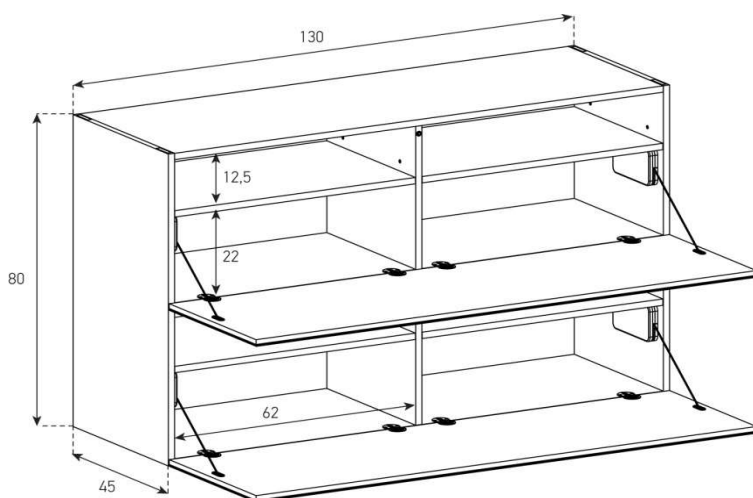

Aufpreis pro Front

Tablar verstellbar +4 cm

Höhe 80 cm - Breite 130 cm - Tiefe 45 cm (+ Fushöhe Seite 38)