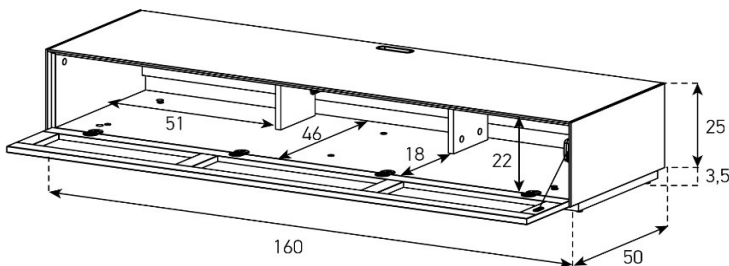

EX35-PS

Front Perforiert:

uVP

PG1 - Body Glanzglas	1'398.-
PG2 - Body Ätzglas	1'498.-