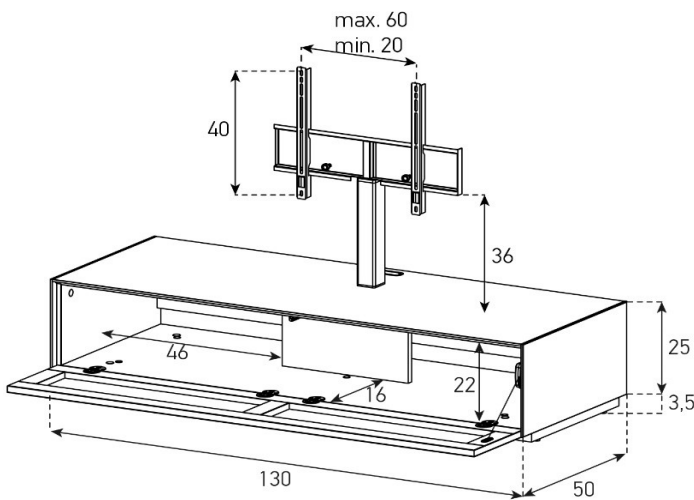

EX16-PS

Front Perforiert:

uVP

PG1 - Body Glanzglas	1'448.-
PG2 - Body Ätzglas	1'498.-

Halterung drehbar 45° (auf beide Seiten)
Belastbarkeit 40 kg / -65"

Höhe 25 cm - Breite 160 cm - Tiefe 50 cm