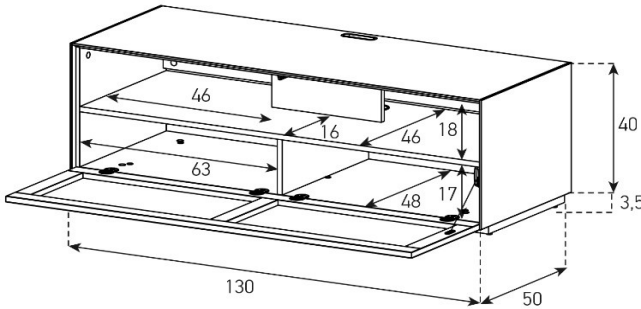

EX10-PS

Front Perforiert:

uVP

PG1 - Body Glanzglas	1'528.-
PG2 - Body Ätzglas	1'598.-