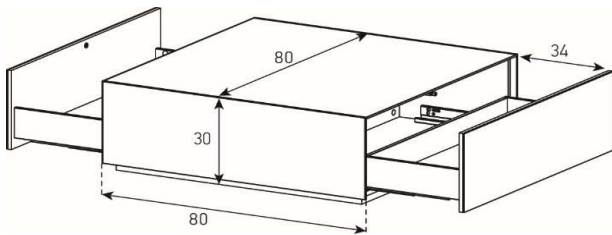

SALONTISCHE

geschlossen

ES80-D

HxBxT = 33.5x80x80 cm

uVP

PG1 - Body + Front Glanzglas	1'048.-
PG2 - Body Ätzglas/Keramik, Front Glanzglas	1'098.-
PG3 - Body Keramik, Front Glanzglas	1'298.-
PG4 - Body Keramik, Front Glanzglas	1'398.-
Aufpreis PG2 - Front Nr. 18	20.-
Aufpreis PG3 - Front Nr. 18	50.-
Aufpreis PG4 - Front Nr. 18	80.-

Aufpreis pro Schubladenfront