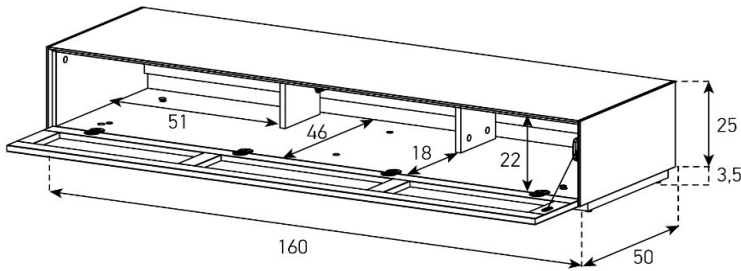

EX37-PS

Front Perforiert:

uVP

PG1 - Body Glanzglas	1'398.-
PG2 - Body Ätzglas	1'498.-
PG3 - Body Keramik	1'598.-
PG4 - Body Keramik	1'748.-

Höhe 25 cm - Breite 160 cm - Tiefe 50 cm (inkl. Bildschirm-Halterung)