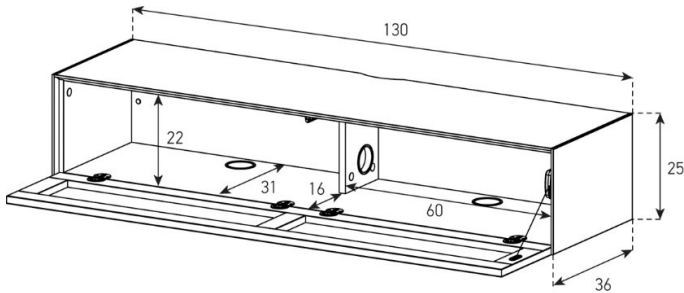

ED66-PS

Front Perforiert:

uVP

PG1 - Body Glanzglas	1'198.-
PG2 - Body Ätztglas/Keramik	1'248.-
PG3 - Body Keramik	1'348.-
PG4 - Body Keramik	1'448.-

Höhe 25 cm - Breite 160 cm - Tiefe 36 cm