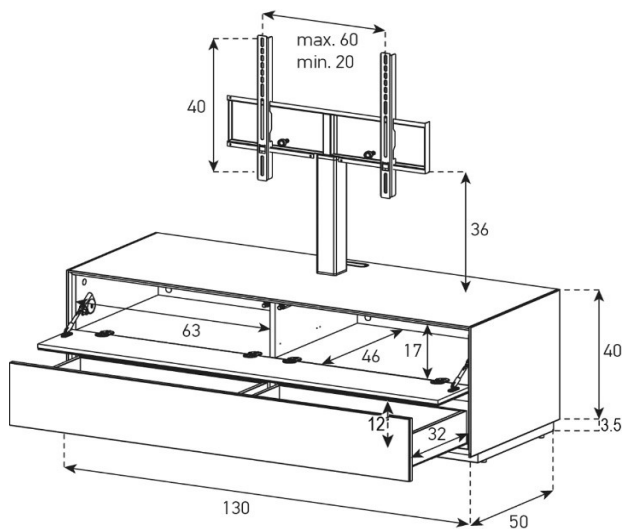

Halterung drehbar 45° (auf beide Seiten)  
Belastbarkeit 40 kg / -65"