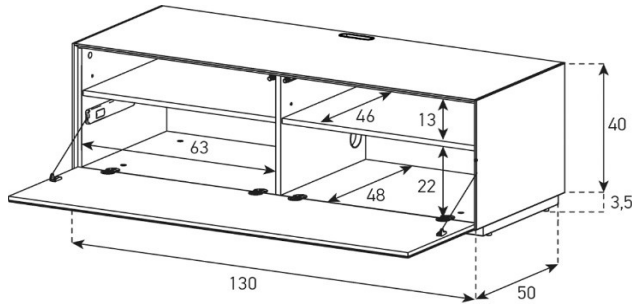

Aufpreis pro Front

EX20-PD

Höhe 40 cm - Breite 130 cm - Tiefe 50 cm (mit Loch in Deckplatte)

**EX10-F**  
(mit Loch in Deckplatte)

uVP

PG1 - Body + Front Glanzglas	1'348.-
PG2 - Body Ätzglas, Front Glanzglas	1'498.-
Aufpreis PG2 - Front Nr. 8	40.-
Aufpreis PG3 - Front Nr. 8	120.-
Aufpreis PG4 - Front Nr. 8	200.-