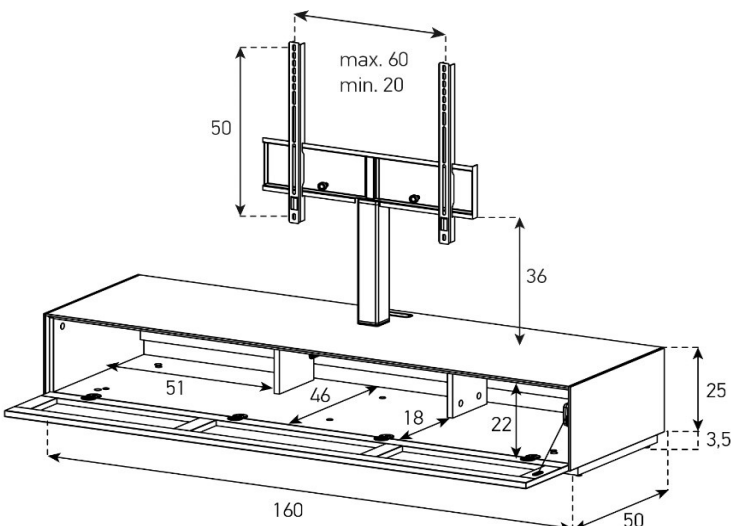

EX36-PS

Front Perforiert:

uVP

PG1 - Body Glanzglas	1'498.-
PG2 - Body Ätzglas	1'598.-

Halterung drehbar 45° (auf beide Seiten)

Belastbarkeit 40 kg / -65"