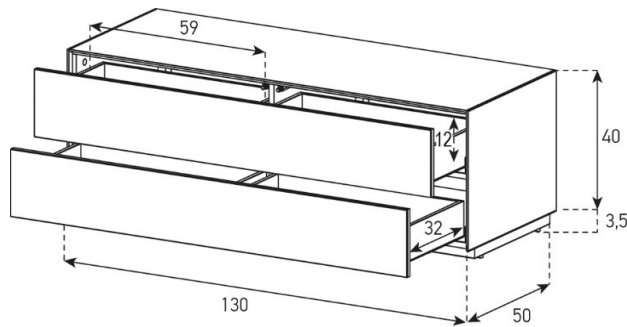

EX12-DD

uVP

PG1 - Body + Front Glanzglas	1'448.-
PG2 - Body Ätztglas/Keramik, Front Glanzglas	1'548.-
PG3 - Body Keramik, Front Glanzglas	1'698.-
PG4 - Body Keramik, Front Glanzglas	1'848.-
Aufpreis PG2 - Front Nr. 4	20.-
Aufpreis PG3 - Front Nr. 4	60.-
Aufpreis PG4 - Front Nr. 4	100.-

Aufpreis pro Front