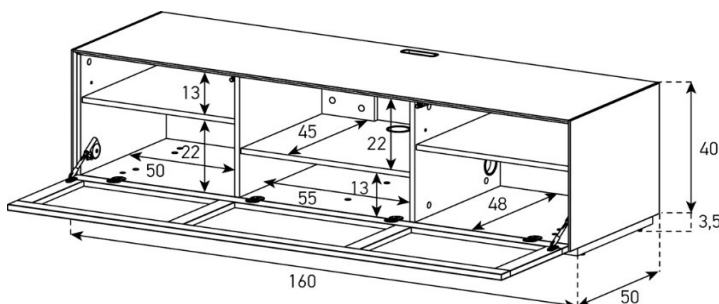

EX30-PC
Front Perforiert:

	uVP
PG1 - Body Glanzglas	1'698.-
PG2 - Body Ätztglas	1'748.-

Tablar links und rechts verstellbar +4cm, Mitte fix