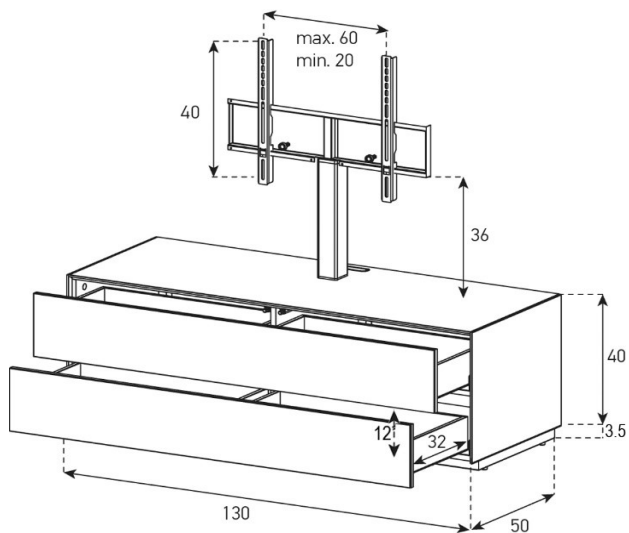

EX11-DD

uVP

PG1 - Body + Front Glanzglas	1'548.-
PG2 - Body Ätzglas, Front Glanzglas	1'648.-
Aufpreis PG2 - Front Nr. 4	20.-
Aufpreis PG3 - Front Nr. 4	60.-
Aufpreis PG4 - Front Nr. 4	100.-

Aufpreis pro Front

Halterung drehbar 45° (auf beide Seiten)
Belastbarkeit 40 kg / -65"