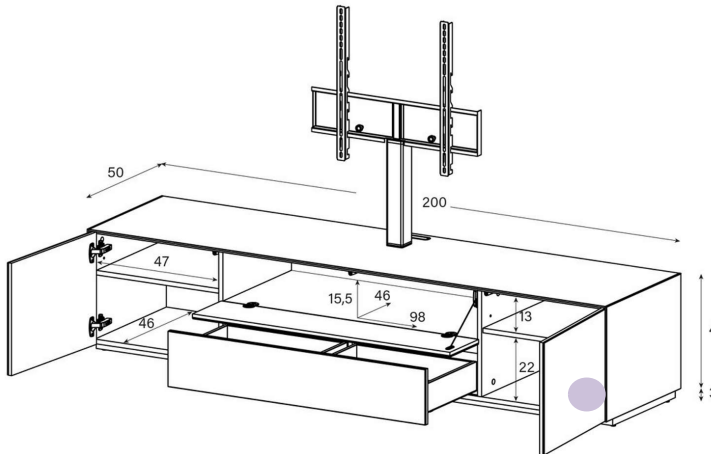

EX51-FD

(Mit drehbarer TV-Halterung)

uVP

PG1 - Body + Front Glanzglas	2'098.-
PG2 - Body Ätzglas, Front Glanzglas	2'198.-
Aufpreis PG2 - Front Nr. 3	15.-
Aufpreis PG3 - Front Nr. 3	50.-
Aufpreis PG4 - Front Nr. 3	75.-
Aufpreis PG2 - Front Nr. 5	20.-
Aufpreis PG3 - Front Nr. 5	45.-
Aufpreis PG4 - Front Nr. 5	75.-

Aufpreis pro Front

Tablar links und rechts verstellbar +4cm, Mitte fix

Halterung drehbar 45° (auf beide Seiten)

Belastbarkeit 40 kg / -65"