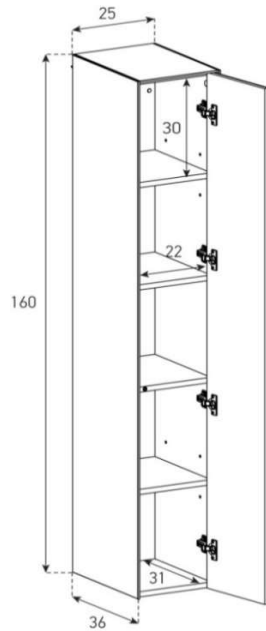

ED95-DR

ED90-DR (Scharniere Rechts)

ED90-DL (Scharniere Links)

uVP

PG1 - Body + Front Glanzglas	1'218.-
PG2 - Body Ätztglas/Keramik, Front Glanzglas	1'268.-
PG3 - Body Keramik, Front Glanzglas	1'448.-
PG4 - Body Keramik, Front Glanzglas	1'548.-
Aufpreis PG2 - Front Nr. 17	50.-
Aufpreis PG3 - Front Nr. 17	150.-
Aufpreis PG4 - Front Nr. 17	250.-

Zwei Tablare verstellbar + 6 cm

ED95-DR (Scharniere Rechts)

ED95-DL (Scharniere Links)

uVP

PG1 - Body + Front Glanzglas	1'098.-
PG2 - Body Ätztglas/Keramik, Front Glanzglas	1'148.-
PG3 - Body Keramik, Front Glanzglas	1'298.-
PG4 - Body Keramik, Front Glanzglas	1'398.-
Aufpreis PG2 - Front Nr. 16	40.-
Aufpreis PG3 - Front Nr. 16	100.-
Aufpreis PG4 - Front Nr. 16	150.-

Zwei Tablare verstellbar + 6 cm