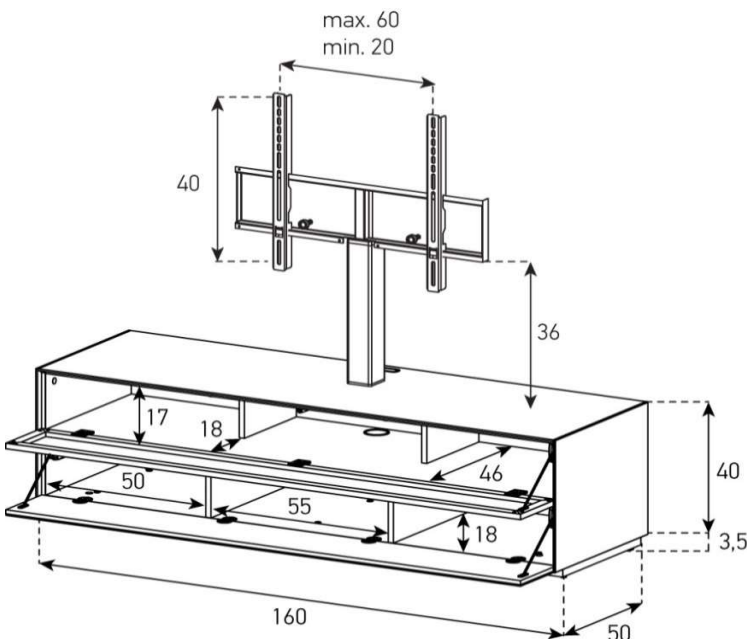

EX31-PF

Front oben Perforiert:

uVP

PG1 - Body + Front Glanzglas	1'898.-
PG2 - Body Ätztglas, Front Glanzglas	1'998.-
Aufpreis PG2 - Front Nr. 12	25.-
Aufpreis PG3 - Front Nr. 12	75.-
Aufpreis PG4 - Front Nr. 12	125.-

Halterung drehbar 45° (auf beide Seiten)
Belastbarkeit 40 kg / -65"