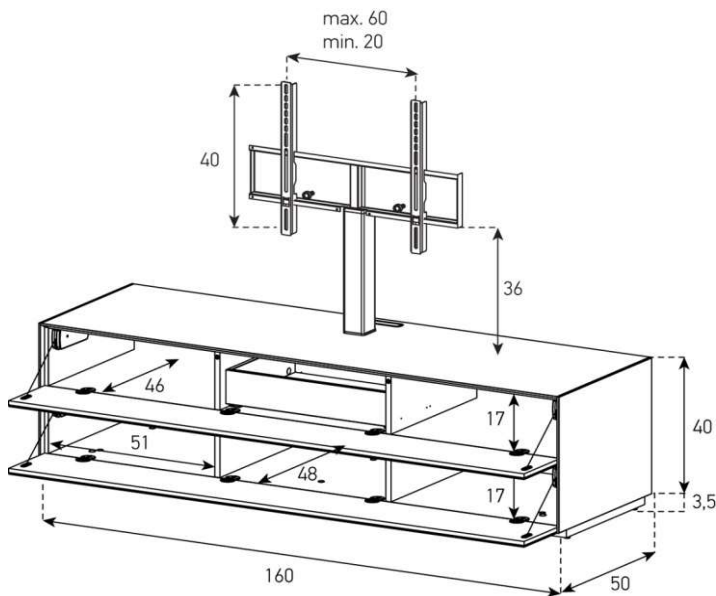

EX31-FF

uVP

PG1 - Body + Front Glanzglas	1'898.-
PG2 - Body Ätztglas, Front Glanzglas	1'948.-
Aufpreis PG2 - Front Nr. 12	25.-
Aufpreis PG3 - Front Nr. 12	75.-
Aufpreis PG4 - Front Nr. 12	125.-

Aufpreis pro Front