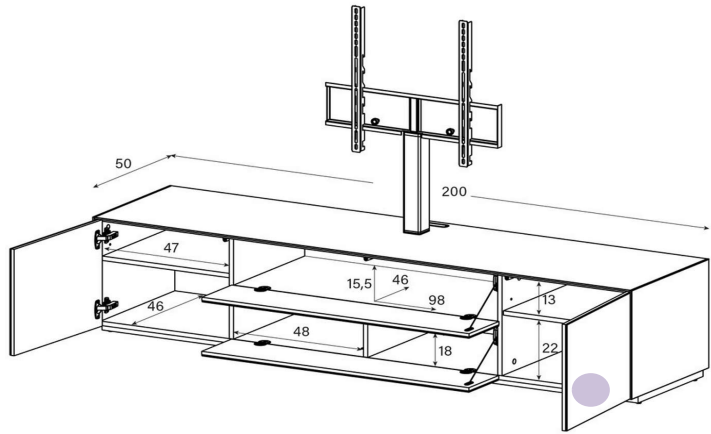

Aufpreis pro Front

Tablar links und rechts verstellbar +4cm, Mitte fix

Höhe 40 cm - Breite 200 cm - Tiefe 50 cm (inkl. Bildschirm-Halterung)