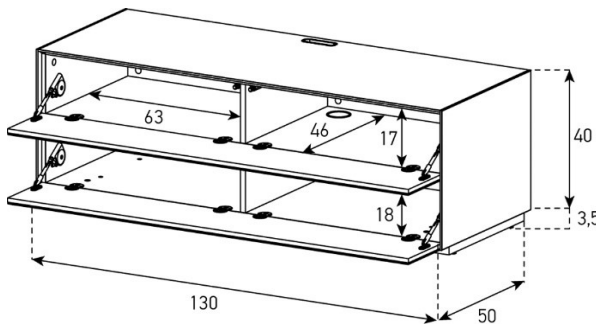

PG1 - Body Glanzglas	1'528.-
PG2 - Body Ätzglas	1'598.-

**EX10-P1** (Achtung: Nicht in Furnplan! PC planen)

Front Perforiert:

uVP

PG1 - Body Glanzglas	1'528.-
PG2 - Body Ätzglas	1'598.-

**EX10-FF**

uVP

PG1 - Body + Front Glanzglas	1'428.-
PG2 - Body Ätzglas, Front Glanzglas	1'498.-
Aufpreis PG2 - Front Nr. 4	20.-
Aufpreis PG3 - Front Nr. 4	60.-
Aufpreis PG4 - Front Nr. 4	100.-