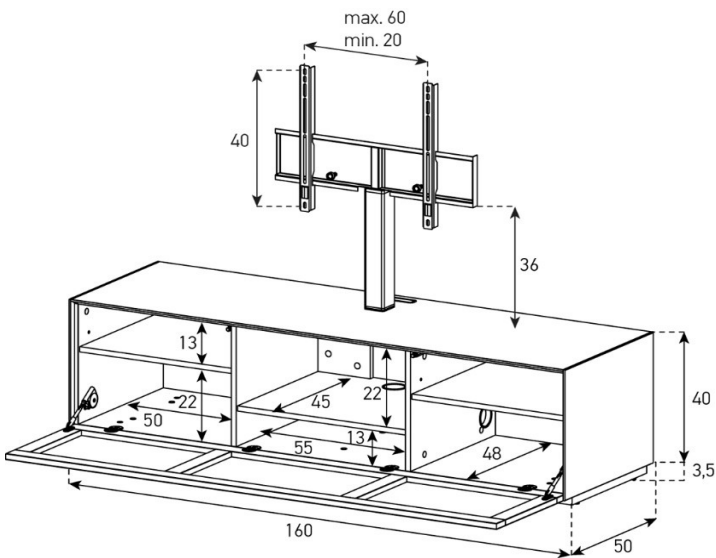

EX31-PC

Front Perforiert:

uVP

PG1 - Body Glanzglas	1'798.-
PG2 - Body Ätztglas	1'848.-

Tablar links und rechts verstellbar +4cm, Mitte fix

Halterung drehbar 45° (auf beide Seiten)
Belastbarkeit 40 kg / -65"