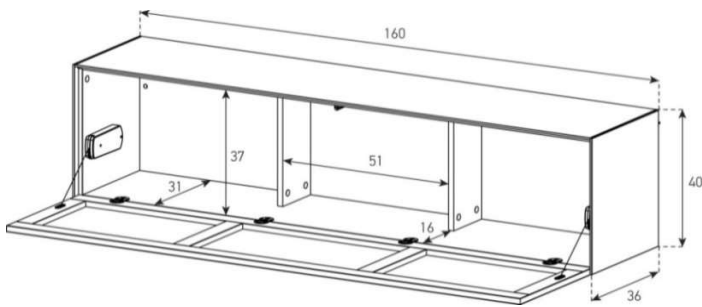

ED30-PS

Front Perforiert:

uVP

PG1 - Body Glastglas	1'348.-
PG2 - Body Ätzglas/Keramik	1'398.-
PG3 - Body Keramik	1'528.-
PG4 - Body Keramik	1'628.-