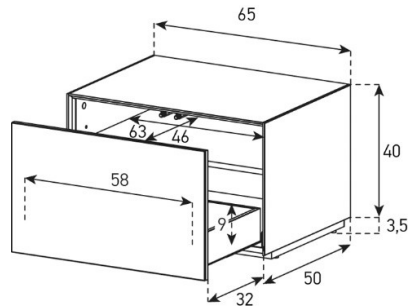

EX20-D

uVP

PG1 - Body + Front Glanzglas	868.-
PG2 - Body Ätzglas/Keramik, Front Glanzglas	928.-
PG3 - Body Keramik, Front Glanzglas	1'048.-
PG4 - Body Keramik, Front Glanzglas	1'168.-
Aufpreis PG2 - Front Nr. 6	20.-
Aufpreis PG3 - Front Nr. 6	60.-
Aufpreis PG4 - Front Nr. 6	100.-