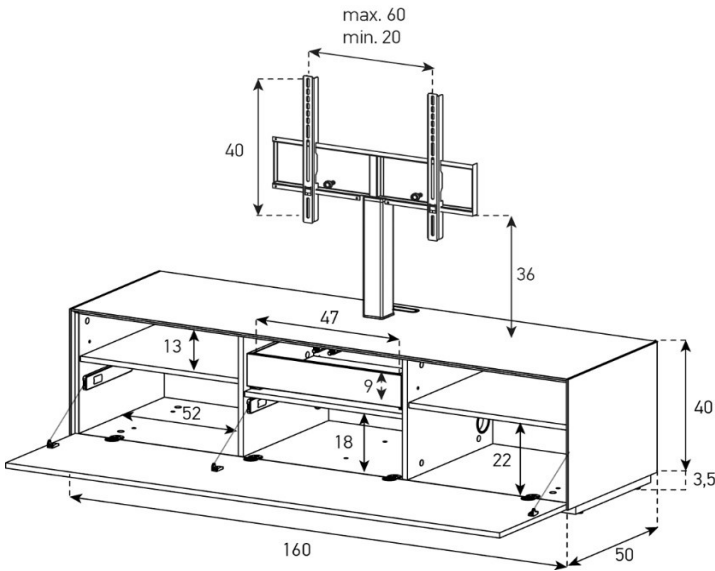

### EX32-PC

Front Perforiert:

uVP

PG1 - Body Glanzglas	1'698.-
PG2 - Body Ätzglas	1'748.-
PG3 - Body Keramik	1'898.-
PG4 - Body Keramik	1'998.-

Tablar links und rechts verstellbar +4cm, Mitte fix

Höhe 40 cm - Breite 160 cm - Tiefe 50 cm (inkl. Bildschirm-Halterung)