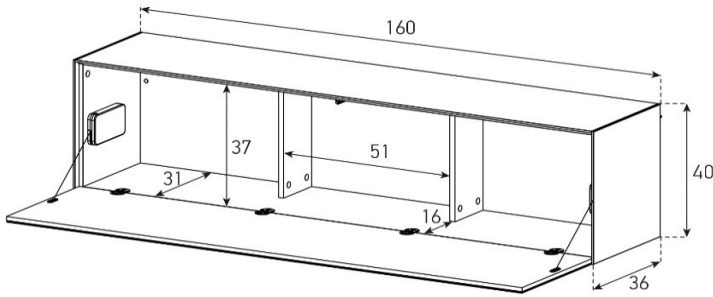

Höhe 40 cm - Breite 160 cm - Tiefe 36 cm

ED30-F

uVP

PG1 - Body + Front Glastglas	1'328.-
PG2 - Body Ätzglas/Keramik, Front Glastglas	1'368.-
PG3 - Body Keramik, Front Glastglas	1'498.-
PG4 - Body Keramik, Front Glastglas	1'598.-
Aufpreis PG2 - Front Nr. 17	50.-
Aufpreis PG3 - Front Nr. 17	15.-
Aufpreis PG4 - Front Nr. 17	250.-