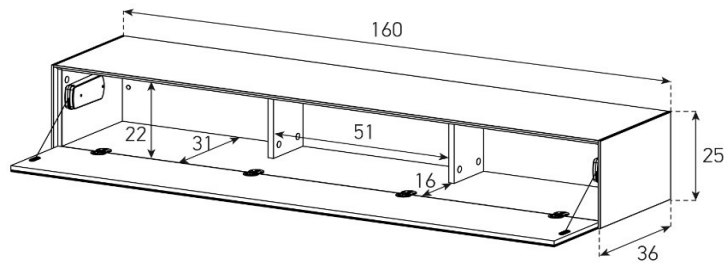

ED35-F

uVP

PG1 - Body + Front Glanzglas	1'198.-
PG2 - Body Ätztglas/Keramik, Front Glanzglas	1'248.-
PG3 - Body Keramik, Front Glanzglas	1'348.-
PG4 - Body Keramik, Front Glanzglas	1'448.-
Aufpreis PG2 - Front Nr. 16	40.-
Aufpreis PG3 - Front Nr. 16	100.-
Aufpreis PG4 - Front Nr. 16	150.-