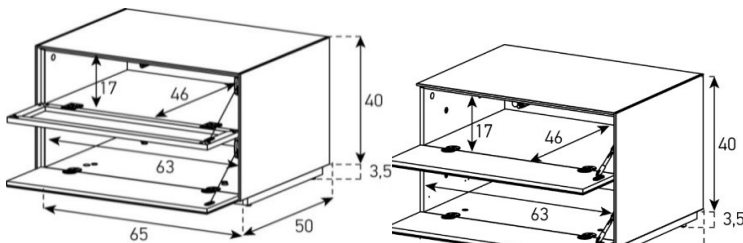

EX20-PF (Achtung: Nicht in Furnplan! FF planen)

EX20-FF

uVP

PG1 - Body + Front Glanzglas	928.-
PG2 - Body Ätzglas/Keramik, Front Glanzglas	978.-
PG3 - Body Keramik, Front Glanzglas	1'128.-
PG4 - Body Keramik, Front Glanzglas	1'248.-
Aufpreis PG2 - Front Nr. 2	10.-
Aufpreis PG3 - Front Nr. 2	30.-
Aufpreis PG4 - Front Nr. 2	50.-

Aufpreis pro Front

EX20-PF