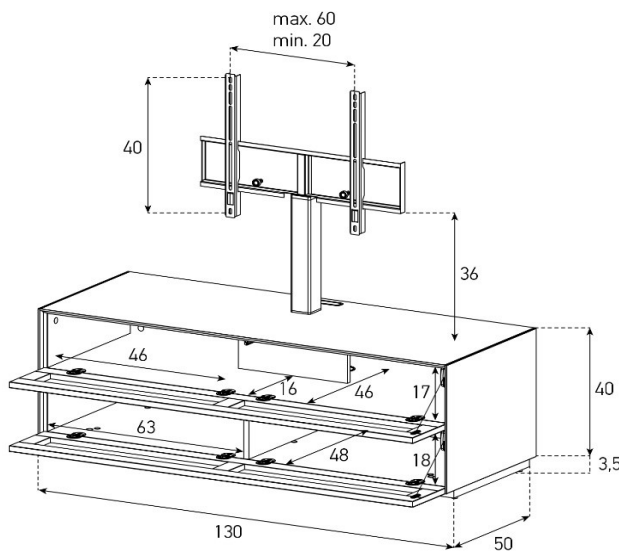

EX11-PP

Fronten Perforiert:

uVP

PG1 - Body Glanzglas	1'628.-
PG2 - Body Ätzglas	1'698.-