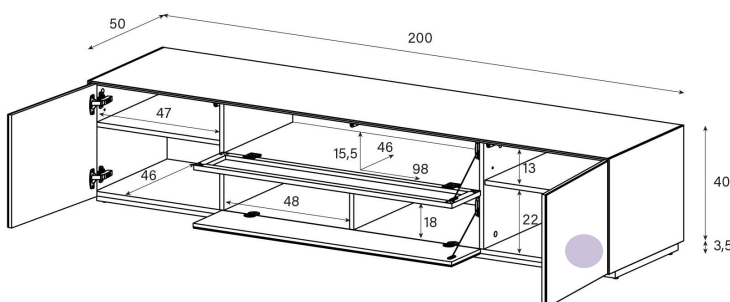

Aufpreis pro Front

Tablar links und rechts verstellbar +4cm, Mitte fix

Höhe 40 cm - Breite 200 cm - Tiefe 50 cm (inkl. Bildschirm-Halterung)