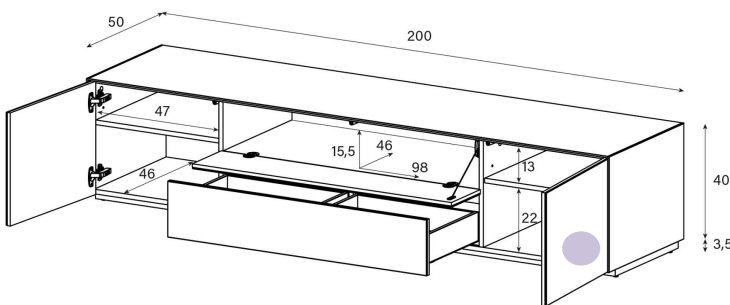

Aufpreis pro Front

Tablar links und rechts verstellbar +4cm, Mitte fix

Höhe 40 cm - Breite 200 cm - Tiefe 50 cm (inkl. Bildschirm-Halterung)