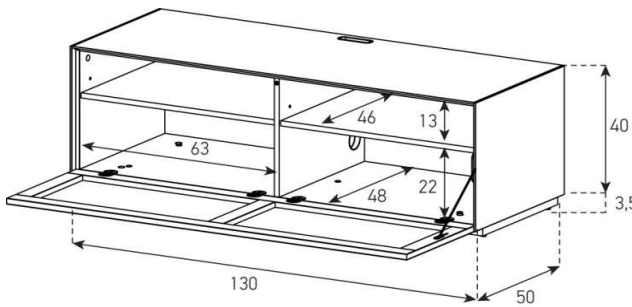

EX10-P1 (Achtung: Nicht in Furnplan! PC planen)

Front Perforiert:

uVP

PG1 - Body Glanzglas	1'528.-
PG2 - Body Ätzglas	1'598.-