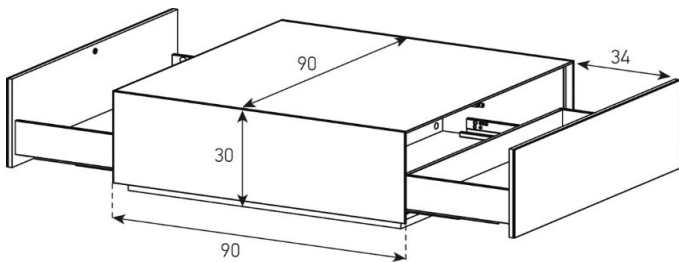

ES91-D

HxBxT = 33.5x90x90 cm

uVP

PG1 - Body + Front Glanzglas	1'128.-
PG2 - Body Ätzglas/Keramik, Front Glanzglas	1'228.-
PG3 - Body Keramik, Front Glanzglas	1'428.-
PG4 - Body Keramik, Front Glanzglas	1'528.-
Aufpreis PG2 - Front Nr. 19	20.-
Aufpreis PG3 - Front Nr. 19	60.-
Aufpreis PG4 - Front Nr. 19	100.-

Aufpreis pro Schubladenfront