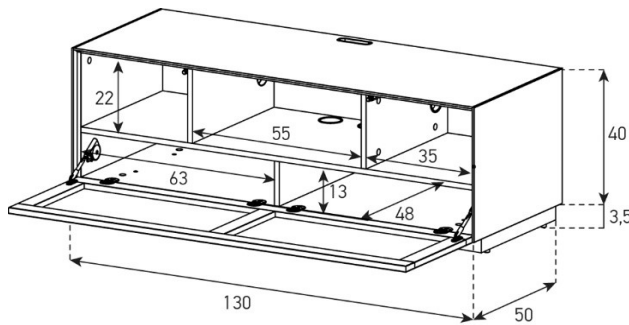

Tablare verstellbar +4cm

**EX10-PS**

Front Perforiert:

uVP

PG1 - Body Glanzglas	1'528.-
PG2 - Body Ätzglas	1'598.-

**EX10-PC**

Front Perforiert:

uVP