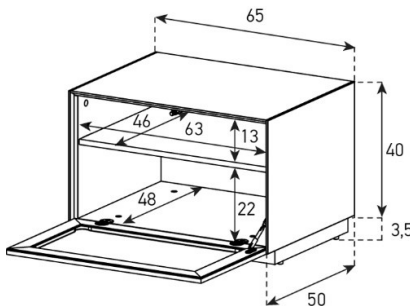

Tablar verstellbar +4cm

**EX20-D**

uVP

PG1 - Body + Front Glanzglas	868.-
PG2 - Body Ätzglas/Keramik, Front Glanzglas	928.-
PG3 - Body Keramik, Front Glanzglas	1'048.-
PG4 - Body Keramik, Front Glanzglas	1'168.-
Aufpreis PG2 - Front Nr. 6	20.-
Aufpreis PG3 - Front Nr. 6	60.-
Aufpreis PG4 - Front Nr. 6	100.-