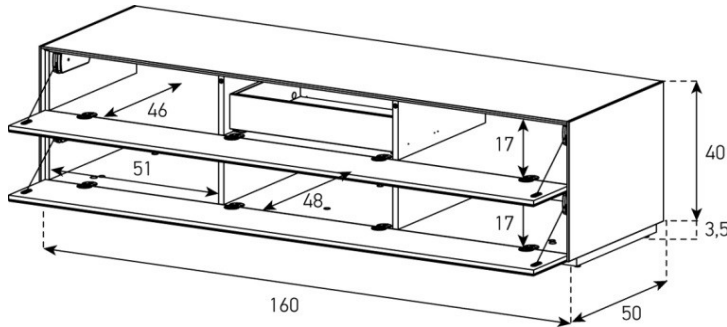

EX32-FF

uVP

PG1 - Body + Front Glanzglas	1'798.-
PG2 - Body Ätzglas/Keramik, Front Glanzglas	1'848.-
PG3 - Body Keramik, Front Glanzglas	1'998.-
PG4 - Body Keramik, Front Glanzglas	2'148.-
Aufpreis PG2 - Front Nr. 12	25.-
Aufpreis PG3 - Front Nr. 12	75.-
Aufpreis PG4 - Front Nr. 12	125.-

Aufpreis pro Front