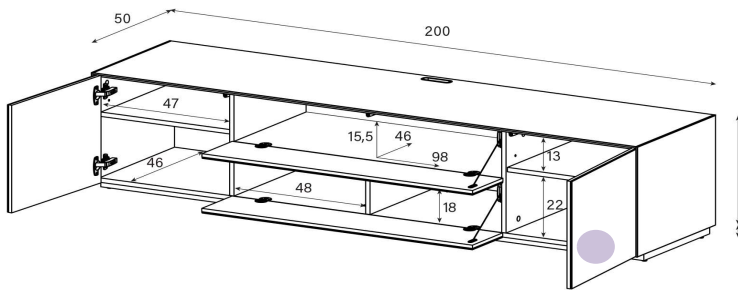

Höhe 40 cm - Breite 200 cm - Tiefe 50 cm (mit Loch in Deckplatte)

EX50-FF

(mit Loch in Deckplatte)

uVP

PG1 - Body + Front Glanzglas	1'998.-
PG2 - Body Ätzglas, Front Glanzglas	2'098.-
Aufpreis PG2 - Front Nr. 3	15.-
Aufpreis PG3 - Front Nr. 3	50.-
Aufpreis PG4 - Front Nr. 3	75.-
Aufpreis PG2 - Front Nr. 5	20.-
Aufpreis PG3 - Front Nr. 5	45.-
Aufpreis PG4 - Front Nr. 5	75.-

Aufpreis pro Front

Tablar links und rechts verstellbar +4cm, Mitte fix