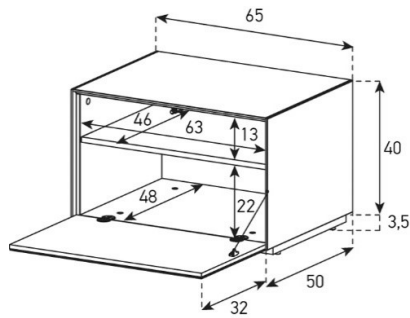

### EX36-PS

Front Perforiert:

uVP

PG1 - Body Glanzglas	1'498.-
PG2 - Body Ätzglas	1'598.-

Halterung drehbar 45° (auf beide Seiten)

Belastbarkeit 40 kg / -65"

**EX20-F**

uVP