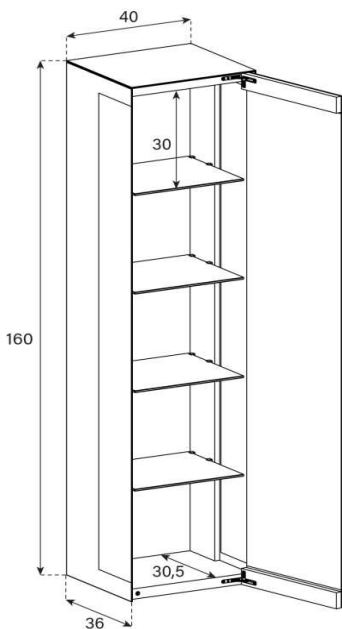

ED90-DR (Scharniere Rechts)

ED90-DL (Scharniere Links)

uVP

PG1 - Body + Front Glanzglas	1'218.-
PG2 - Body Ätztglas/Keramik, Front Glanzglas	1'268.-
PG3 - Body Keramik, Front Glanzglas	1'448.-
PG4 - Body Keramik, Front Glanzglas	1'548.-
Aufpreis PG2 - Front Nr. 17	50.-
Aufpreis PG3 - Front Nr. 17	150.-
Aufpreis PG4 - Front Nr. 17	250.-

Zwei Tablare verstellbar + 6 cm

ED95-DR (Scharniere Rechts)

ED95-DL (Scharniere Links)

uVP

PG1 - Body + Front Glanzglas	1'098.-
PG2 - Body Ätztglas/Keramik, Front Glanzglas	1'148.-
PG3 - Body Keramik, Front Glanzglas	1'298.-
PG4 - Body Keramik, Front Glanzglas	1'398.-
Aufpreis PG2 - Front Nr. 16	40.-
Aufpreis PG3 - Front Nr. 16	100.-
Aufpreis PG4 - Front Nr. 16	150.-

Zwei Tablare verstellbar + 6 cm

ED91-DR

ED91-DR (Scharniere Rechts)

ED91-DL (Scharniere Links)

Body Glanzglas - Front Klarglas	1'598.-

Tablar entfernbar

ED96-DR (Scharniere Rechts)

ED96-DL (Scharniere Links)

Body Glanzglas - Front Klarglas	1'498.-

Tablar entfernbar

Inkl. Beleuchtung

Innenfarbe im Code angeben.

Aussenfarbe nur Glanzglas möglich.

Beispiel: ED91-DR-CWN-BLK-A