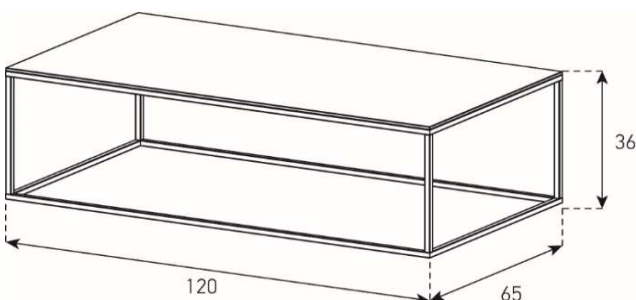

CTR-120G

HxBxT = 36x120x65 cm

uVP

PG1 - Glanzglas	518.-
PG2 - Ätzglas/Keramik 3mm	578.-
PG3 - Keramik	668.-
PG4 - Keramik	828.-

Farbauswahl für Metall-Fuss siehe Seite 5