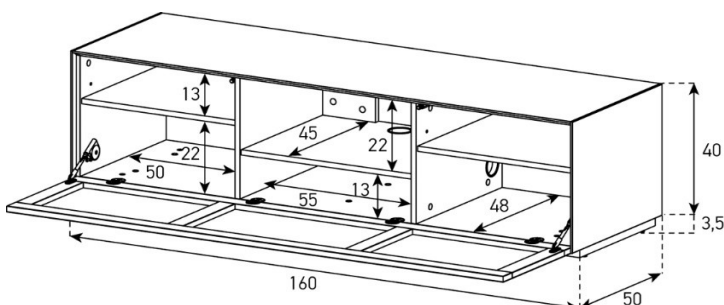

EX32-PC

Front Perforiert:

uVP

PG1 - Body Glanzglas	1'698.-
PG2 - Body Ätzglas	1'748.-
PG3 - Body Keramik	1'898.-
PG4 - Body Keramik	1'998.-

Tablar links und rechts verstellbar +4cm, Mitte fix