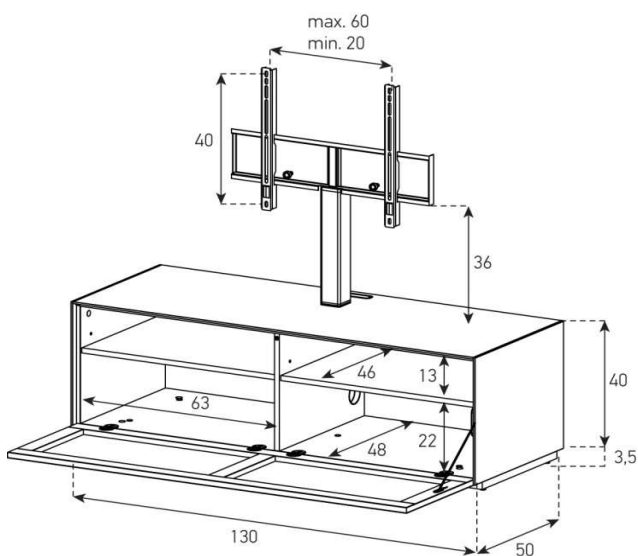

EX11-P1 (Achtung: Nicht in Furnplan! PC planen)

Front Perforiert:

uVP

PG1 - Body Glanzglas	1'628.-
PG2 - Body Ätztglas	1'698.-

Halterung drehbar 45° (auf beide Seiten)
Belastbarkeit 40 kg / -65"