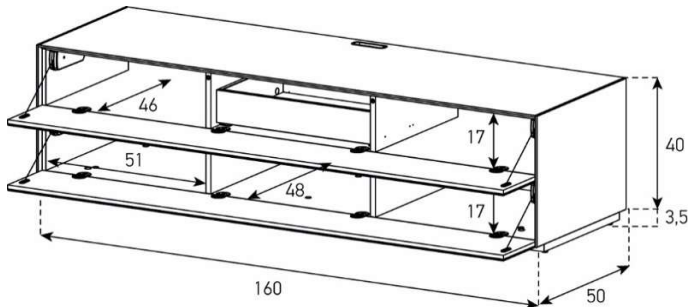

EX30-FF

	uVP
PG1 - Body + Front Glanzglas	1'798.-
PG2 - Body Ätztglas, Front Glanzglas	1'848.-
Aufpreis PG2 - Front Nr. 12	20.-
Aufpreis PG3 - Front Nr. 12	75.-
Aufpreis PG4 - Front Nr. 12	125.-

Aufpreis pro Front