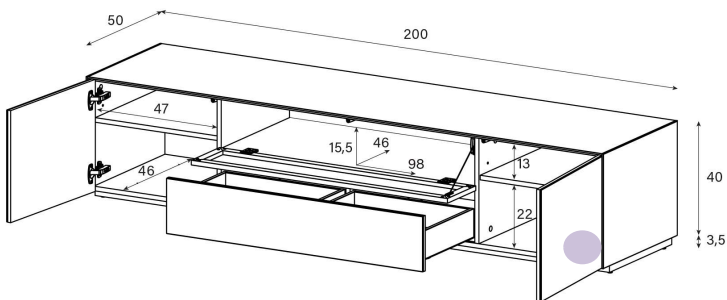

Aufpreis pro Front

Tablar links und rechts verstellbar +4cm, Mitte fix

Höhe 40 cm - Breite 200 cm - Tiefe 50 cm (inkl. Bildschirm-Halterung)