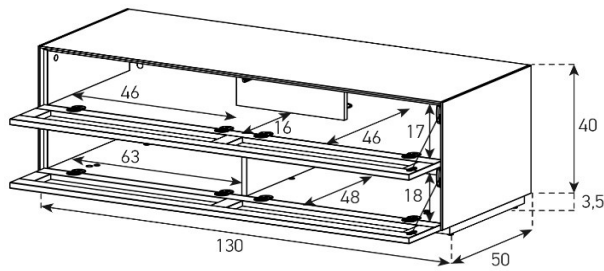

EX12-PP

Fronten Perforiert:

uVP

Body Glasfarben	1'528.-
Body Ätztglas	1'598.-
Body Keramik 1	1'748.-
Body Keramik 1	1'898.-