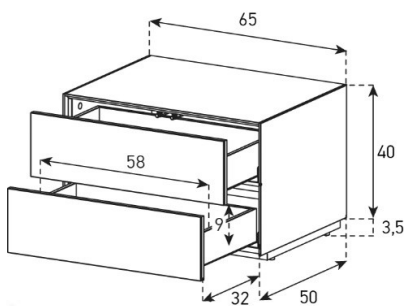

EX20-DD

uVP

PG1 - Body + Front Glanzglas	928.-
PG2 - Body Ätzglas/Keramik, Front Glanzglas	978.-
PG3 - Body Keramik, Front Glanzglas	1'128.-
PG4 - Body Keramik, Front Glanzglas	1'248.-
Aufpreis PG2 - Front Nr. 2	10.-
Aufpreis PG3 - Front Nr. 2	30.-
Aufpreis PG4 - Front Nr. 2	50.-

Aufpreis pro Front