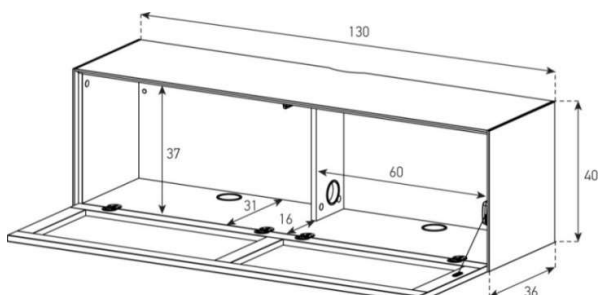

ED61-PS

Front Perforiert:

uVP

PG1 - Body + Front Glanzglas	1'298.-
PG2 - Body Ätzglas/Keramik, Front Glanzglas	1'348.-
PG3 - Body Keramik, Front Glanzglas	1'448.-
PG4 - Body Keramik, Front Glanzglas	1'598.-