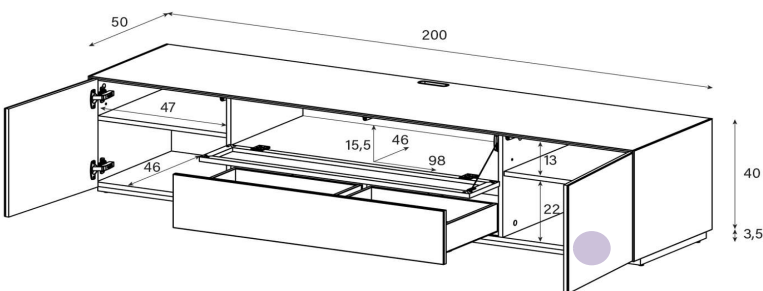

EX50-PD

(Mit Loch in Deckplatte, Front oben Perforiert)

uVP

PG1 - Body + Front Glanzglas	2'098.-
PG2 - Body Ätzglas, Front Glanzglas	2'198.-
Aufpreis PG2 - Front Nr. 3	15.-
Aufpreis PG3 - Front Nr. 3	50.-
Aufpreis PG4 - Front Nr. 3	75.-
Aufpreis PG2 - Front Nr. 5	20.-
Aufpreis PG3 - Front Nr. 5	45.-
Aufpreis PG4 - Front Nr. 5	75.-

Aufpreis pro Front

Tablar links und rechts verstellbar +4cm, Mitte fix