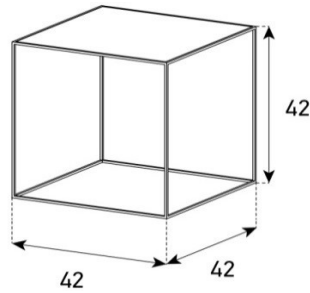

KL49

HxBxT = 35x49x49 cm

uVP

PG1 - Glanzglas	258.-
PG2 - Ätztglas/Keramik 3mm	278.-
PG3 - Keramik	308.-
PG4 - Keramik	448.-

KL42

HxBxT = 42x42x42 cm

uVP

PG1 - Glanzglas	238.-
PG2 - Ätztglas/Keramik 3mm	258.-
PG3 - Keramik	278.-
PG4 - Keramik	418.-

Farbauswahl für Metall-Füße siehe Seite 5

-BLK kommt immer wenn keine andere Farbe angegeben wird!

Für weitere Salon- und Beistelltische siehe separate Preisliste
Inkl. Esstische, Bürotische und Regale, Spiegel und Sideboards

IR-Link

uVP

Infrarot Kit (Artikel-Nr. CAV-BXIR02)	99.-

(Nur bei geschlossener Front nötig,
IR-Signal geht auch durch die perforierte Front)

Detail Kanten - Perforation