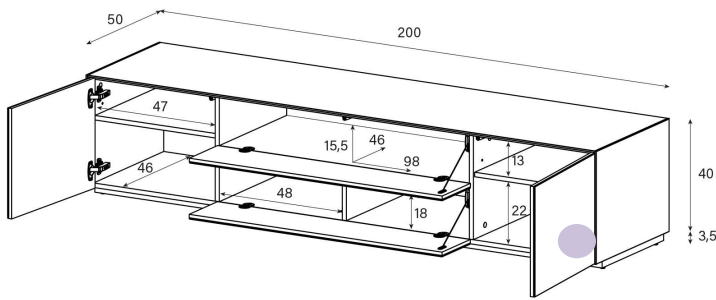

Aufpreis pro Front

Tablar links und rechts verstellbar +4cm, Mitte fix

Höhe 40 cm - Breite 200 cm - Tiefe 50 cm (inkl. Bildschirm-Halterung)