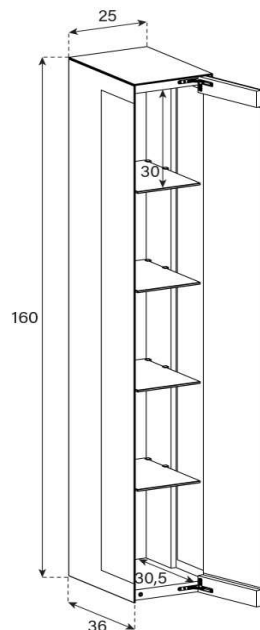

ED96-DR

ED91-DR (Scharniere Rechts)

ED91-DL (Scharniere Links)

Body Glanzglas - Front Klarglas	1'598.-

Tablar entfernbar

ED96-DR (Scharniere Rechts)

ED96-DL (Scharniere Links)

Body Glanzglas - Front Klarglas	1'498.-

Tablar entfernbar

Inkl. Beleuchtung

Innenfarbe im Code angeben.

Aussenfarbe nur Glanzglas möglich.

Beispiel: ED91-DR-CWN-BLK-A