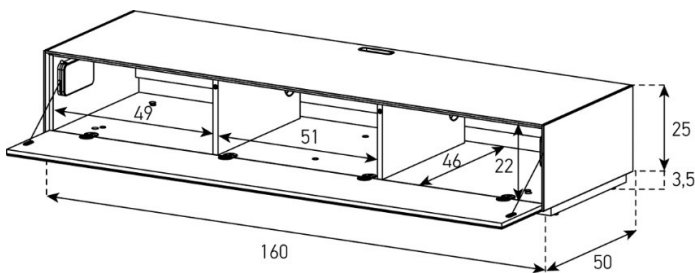

### EX16-PS

Front Perforiert:

uVP

PG1 - Body Glanzglas	1'448.-
PG2 - Body Ätzglas	1'498.-

Halterung drehbar 45° (auf beide Seiten)  
Belastbarkeit 40 kg / -65"

Höhe 25 cm - Breite 160 cm - Tiefe 50 cm