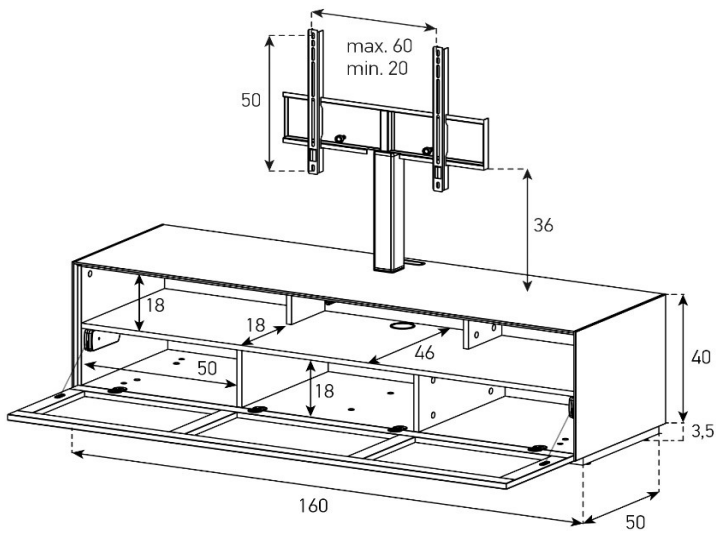

Halterung drehbar 45° (auf beide Seiten)  
Belastbarkeit 40 kg / -65"