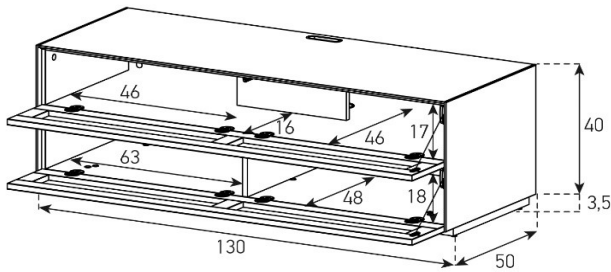

EX10-PP

Fronten Perforiert:

uVP

PG1 - Body Glanzglas	1'528.-
PG2 - Body Ätzglas	1'598.-