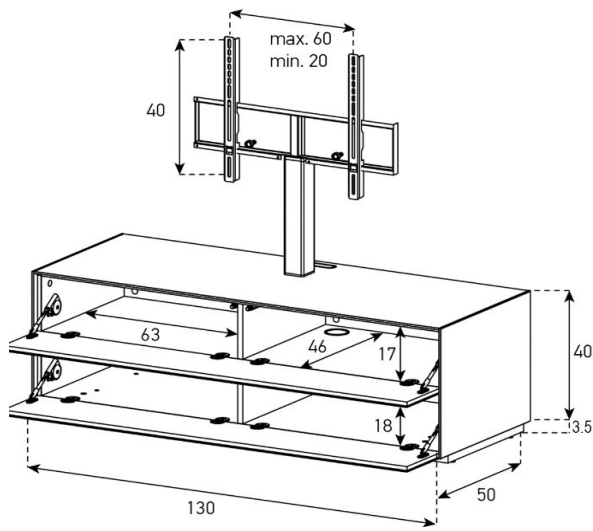

### EX11-P1 (Achtung: Nicht in Furnplan! PC planen)

Front Perforiert:

uVP

PG1 - Body Glanzglas	1'628.-
PG2 - Body Ätztglas	1'698.-

Halterung drehbar 45° (auf beide Seiten)  
Belastbarkeit 40 kg / -65"