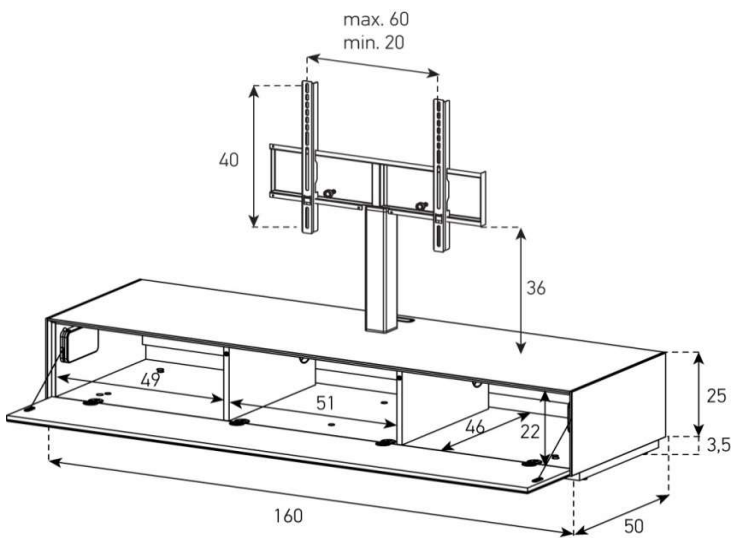

EX36-F

(Mit drehbarer Halterung)

uVP

PG1 - Body + Front Glanzglas	1'498.-
PG2 - Body Ätzglas, Front Glanzglas	1'598.-
Aufpreis PG2 - Front Nr. 16	40.-
Aufpreis PG3 - Front Nr. 16	100.-
Aufpreis PG4 - Front Nr. 16	150.-