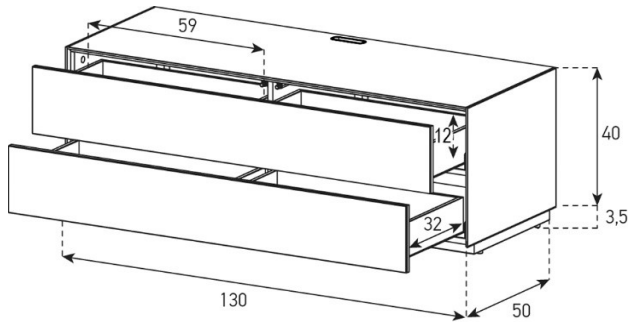

EX10-DD

uVP

PG1 - Body + Front Glanzglas	1'448.-
PG2 - Body Ätzglas, Front Glanzglas	1'548.-
Aufpreis PG2 - Front Nr. 4	20.-
Aufpreis PG3 - Front Nr. 4	60.-
Aufpreis PG4 - Front Nr. 4	100.-

Aufpreis pro Front