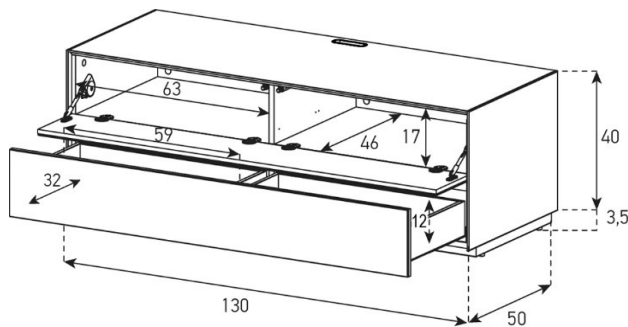

EX10-FD

uVP

PG1 - Body + Front Glanzglas	1'448.-
PG2 - Body Ätzglas, Front Glanzglas	1'548.-
Aufpreis PG2 - Front Nr. 4	20.-
Aufpreis PG3 - Front Nr. 4	60.-
Aufpreis PG4 - Front Nr. 4	100.-

Aufpreis pro Front