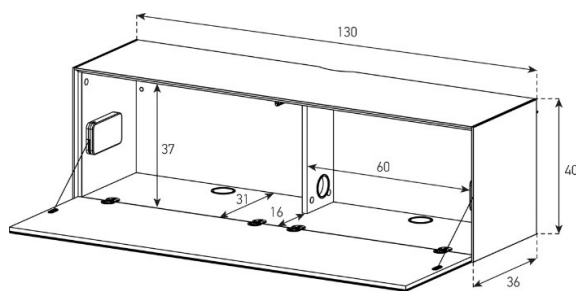

ED60-PS

Front Perforiert:

uVP

PG1 - Body Glanzglas	1'298.-
PG2 - Body Ätzglas/Keramik	1'348.-
PG3 - Body Keramik	1'448.-
PG4 - Body Keramik	1'598.-

Höhe 40 cm - Breite 130 cm - Tiefe 36 cm (mit Kabelöffnung in Deckplatte)