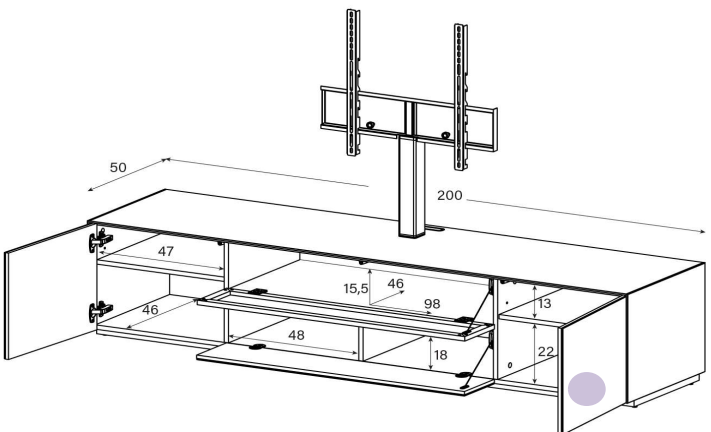

EX51-PF

(TV-Halterung, Front oben Perforiert)

uVP

PG1 - Body + Front Glanzglas	2'198.-
PG2 - Body Ätzglas, Front Glanzglas	2'298.-
Aufpreis PG2 - Front Nr. 3	15.-
Aufpreis PG3 - Front Nr. 3	50.-
Aufpreis PG4 - Front Nr. 3	75.-
Aufpreis PG2 - Front Nr. 5	20.-
Aufpreis PG3 - Front Nr. 5	45.-
Aufpreis PG4 - Front Nr. 5	75.-

Aufpreis pro Front

Tablar links und rechts verstellbar +4cm, Mitte fix

Halterung drehbar 45° (auf beide Seiten)

Belastbarkeit 40 kg / -65"