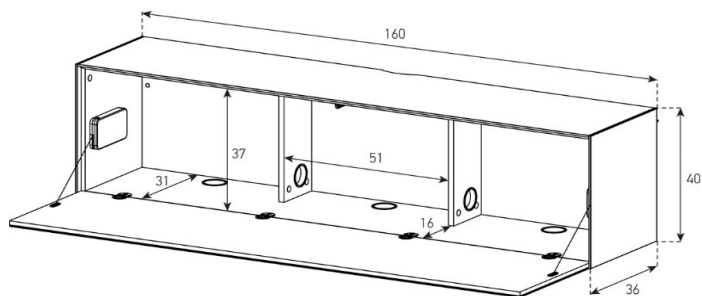

ED30-PS

Front Perforiert:

uVP

PG1 - Body Glastglas	1'348.-
PG2 - Body Ätzglas/Keramik	1'398.-
PG3 - Body Keramik	1'528.-
PG4 - Body Keramik	1'628.-

Höhe 40 cm - Breite 160 cm - Tiefe 36 cm (mit Kabelöffnung in Deckplatte)