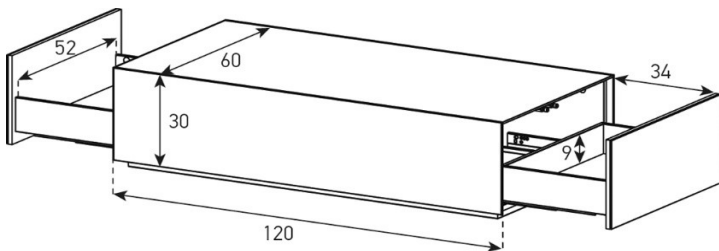

ES90-D

HxBxT = 33.5x120x60 cm

uVP

PG1 - Body + Front Glanzglas	1'098.-
PG2 - Body Ätzglas/Keramik, Front Glanzglas	1'198.-
PG3 - Body Keramik, Front Glanzglas	1'398.-
PG4 - Body Keramik, Front Glanzglas	1'498.-
Aufpreis PG2 - Front Nr. 18	15.-
Aufpreis PG3 - Front Nr. 18	40.-
Aufpreis PG4 - Front Nr. 18	70.-

Aufpreis pro Schubladenfront