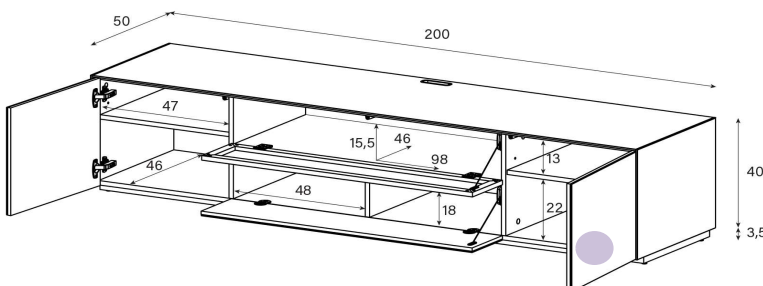

EX50-PF

(Mit Loch in Deckplatte, Front oben Perforiert)

uVP

PG1 - Body + Front Glanzglas	2'098.-
PG2 - Body Ätzglas, Front Glanzglas	2'198.-
Aufpreis PG2 - Front Nr. 3	15.-
Aufpreis PG3 - Front Nr. 3	50.-
Aufpreis PG4 - Front Nr. 3	75.-
Aufpreis PG2 - Front Nr. 5	20.-
Aufpreis PG3 - Front Nr. 5	45.-
Aufpreis PG4 - Front Nr. 5	75.-

Aufpreis pro Front

Tablar links und rechts verstellbar +4cm, Mitte fix