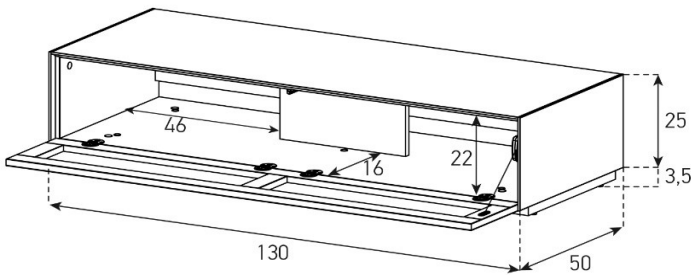

EX17-PS

Front Perforiert:

uVP

PG1 - Body Glanzglas	1'348.-
PG2 - Body Ätzglas	1'398.-
PG3 - Body Keramik	1'548.-
PG4 - Body Keramik	1'698.-

Höhe 25 cm - Breite 130 cm - Tiefe 50 cm (inkl. Bildschirm-Halterung)