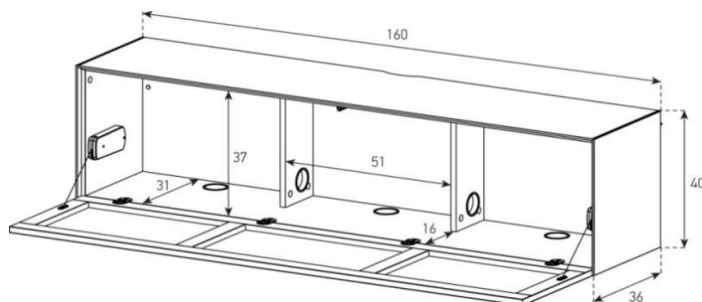

ED31-PS

Front Perforiert:

uVP

PG1 - Body Glastglas	1'348.-
PG2 - Body Ätzglas/Keramik	1'398.-
PG3 - Body Keramik	1'528.-
PG4 - Body Keramik	1'628.-