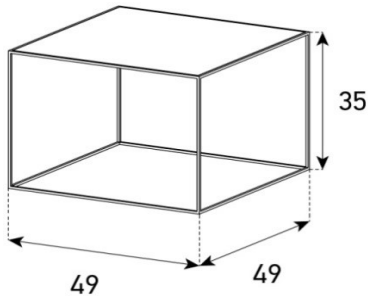

KL49

HxBxT = 35x49x49 cm

uVP

PG1 - Glanzglas	258.-
PG2 - Ätztglas/Keramik 3mm	278.-
PG3 - Keramik	308.-
PG4 - Keramik	448.-

KL42

HxBxT = 42x42x42 cm

uVP

PG1 - Glanzglas	238.-
PG2 - Ätztglas/Keramik 3mm	258.-
PG3 - Keramik	278.-
PG4 - Keramik	418.-

Farbauswahl für Metall-Füße siehe Seite 5

-BLK kommt immer wenn keine andere Farbe angegeben wird!

Für weitere Salon- und Beistelltische siehe separate Preisliste
Inkl. Esstische, Bürotische und Regale, Spiegel und Sideboards

IR-Link

uVP

Infrarot Kit (Artikel-Nr. CAV-BXIR02)	99.-

(Nur bei geschlossener Front nötig,
IR-Signal geht auch durch die perforierte Front)

Detail Kanten - Perforation