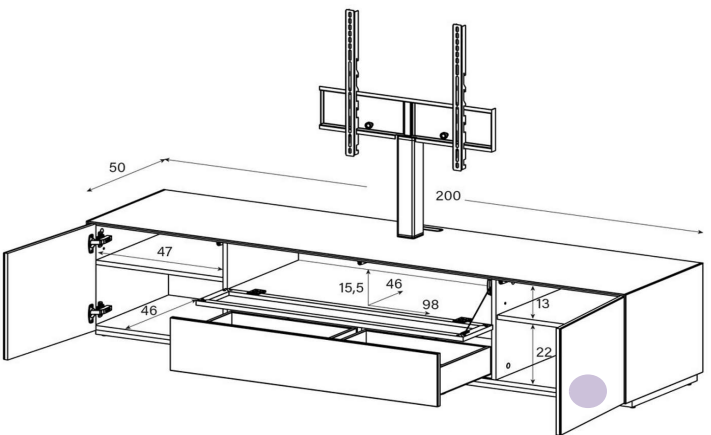

Aufpreis pro Front

Tablar links und rechts verstellbar +4cm, Mitte fix

Halterung drehbar 45° (auf beide Seiten)

Belastbarkeit 40 kg / -65"