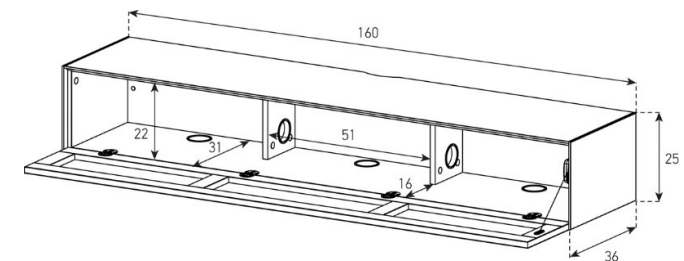

ED36-PS

Front Perforiert:

uVP

PG1 - Body Glanzglas	1'248.-
PG2 - Body Ätztglas/Keramik	1'268.-
PG3 - Body Keramik	1'368.-
PG4 - Body Keramik	1'468.-