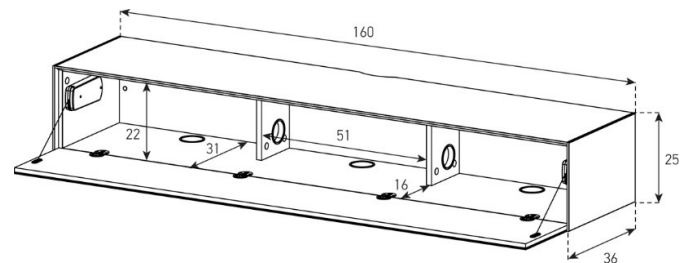

ED36-F

(mit Kabelöffnung in Deckplatte)

uVP

PG1 - Body + Front Glanzglas	1'198.-
PG2 - Body Ätztglas/Keramik, Front Glanzglas	1'248.-
PG3 - Body Keramik, Front Glanzglas	1'348.-
PG4 - Body Keramik, Front Glanzglas	1'448.-
Aufpreis PG2 - Front Nr. 16	40.-
Aufpreis PG3 - Front Nr. 16	100.-
Aufpreis PG4 - Front Nr. 16	150.-