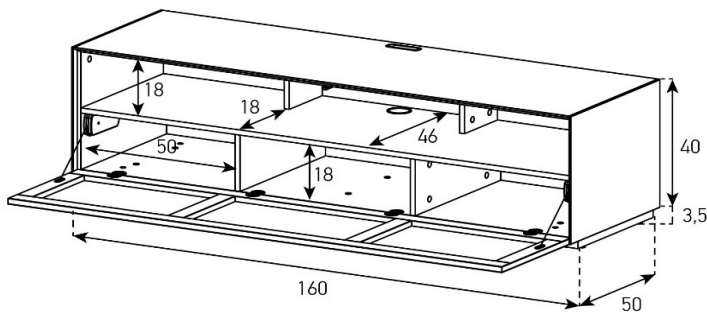

EX30-PS
Front Perforiert:

	uVP
PG1 - Body Glanzglas	1'698.-
PG2 - Body Ätztglas	1'748.-