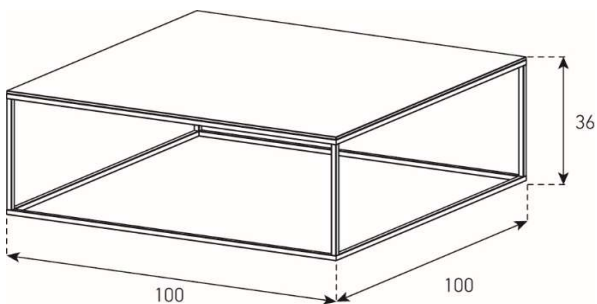

CTS-100G

HxBxT = 36x100x100 cm

uVP

PG1 - Glanzglas	598.-
PG2 - Ätzglas/Keramik 3mm	658.-
PG3 - Keramik	778.-
PG4 - Keramik	998.-