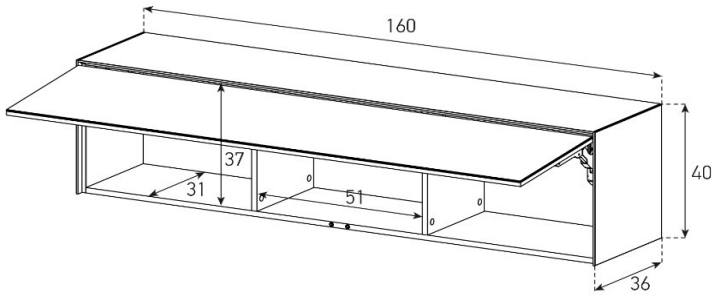

Höhe 40 cm - Breite 160 cm - Tiefe 36 cm

ED30-F

uVP

PG1 - Body + Front Glastglas	1'328.-
PG2 - Body Ätzglas/Keramik, Front Glastglas	1'368.-
PG3 - Body Keramik, Front Glastglas	1'498.-
PG4 - Body Keramik, Front Glastglas	1'598.-
Aufpreis PG2 - Front Nr. 17	50.-
Aufpreis PG3 - Front Nr. 17	15.-
Aufpreis PG4 - Front Nr. 17	250.-