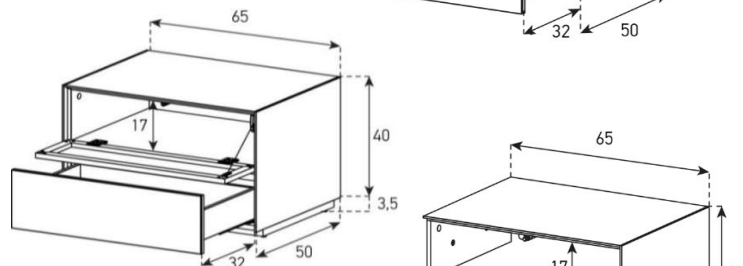

EX20-PD (Achtung: Nicht in Furnplan! FD planen)

EX20-FD

uVP

PG1 - Body + Front Glanzglas	928.-
PG2 - Body Ätzglas/Keramik, Front Glanzglas	978.-
PG3 - Body Keramik, Front Glanzglas	1'128.-
PG4 - Body Keramik, Front Glanzglas	1'248.-
Aufpreis PG2 - Front Nr. 2	10.-
Aufpreis PG3 - Front Nr. 2	30.-
Aufpreis PG4 - Front Nr. 2	50.-

Aufpreis pro Front

EX20-PD