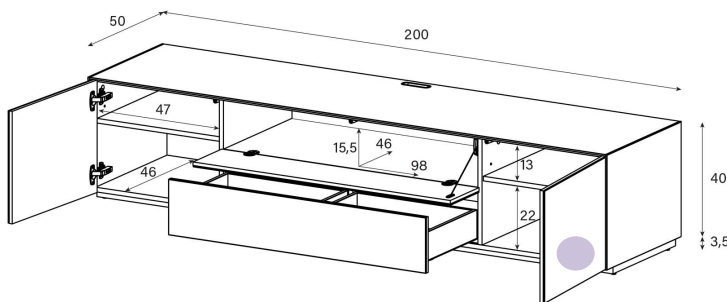

EX50-FD

(mit Loch in Deckplatte)

uVP

PG1 - Body + Front Glanzglas	1'998.-
PG2 - Body Ätzglas, Front Glanzglas	2'098.-
Aufpreis PG2 - Front Nr. 3	15.-
Aufpreis PG3 - Front Nr. 3	50.-
Aufpreis PG4 - Front Nr. 3	75.-
Aufpreis PG2 - Front Nr. 5	20.-
Aufpreis PG3 - Front Nr. 5	45.-
Aufpreis PG4 - Front Nr. 5	75.-

Aufpreis pro Front

Tablar links und rechts verstellbar +4cm, Mitte fix