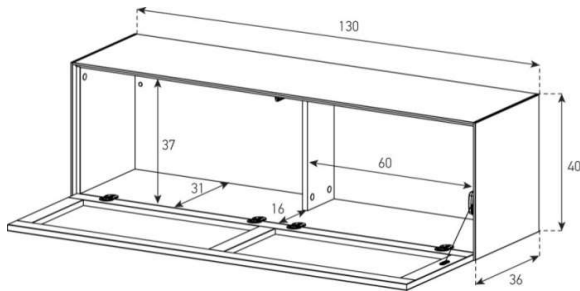

ED60-PS

Front Perforiert:

uVP

PG1 - Body Glanzglas	1'298.-
PG2 - Body Ätzglas/Keramik	1'348.-
PG3 - Body Keramik	1'448.-
PG4 - Body Keramik	1'598.-