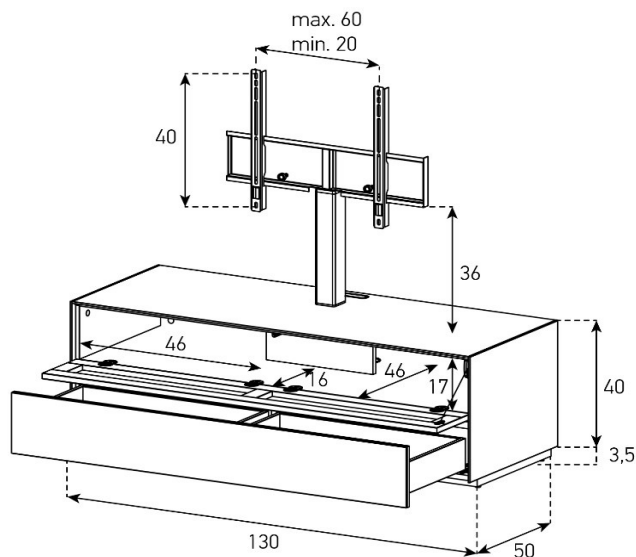

EX11-PD

Front oben Perforiert:

uVP

PG1 - Body + Front Glanzglas	1'628.-
PG2 - Body Ätzglas, Front Glanzglas	1'698.-
Aufpreis PG2 - Front Nr. 4	20.-
Aufpreis PG3 - Front Nr. 4	60.-
Aufpreis PG4 - Front Nr. 4	100.-