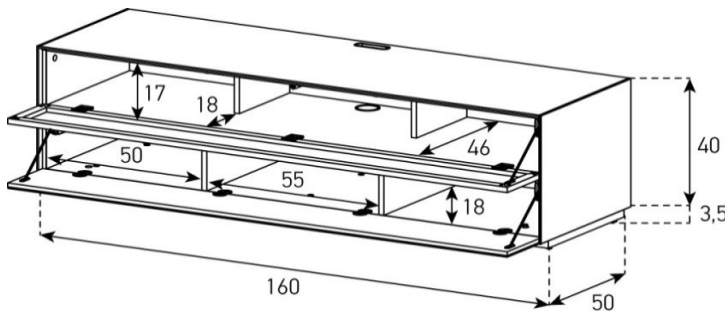

EX30-PF
Front oben Perforiert:

	uVP
PG1 - Body + Front Glanzglas	1'798.-
PG2 - Body Ätztglas, Front Glanzglas	1'898.-
Aufpreis PG2 - Front Nr. 12	20.-
Aufpreis PG3 - Front Nr. 12	75.-
Aufpreis PG4 - Front Nr. 12	125.-