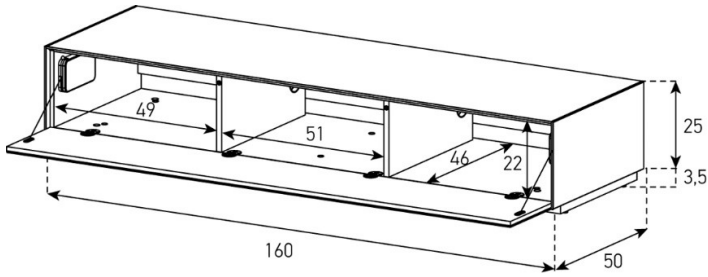

EX37-F

(Ohne Loch in Deckplatte)

uVP

PG1 - Body + Front Glanzglas	1'398.-
PG2 - Body Ätzglas/Keramik, Front Glanzglas	1'498.-
PG3 - Body Keramik, Front Glanzglas	1'598.-
PG4 - Body Keramik, Front Glanzglas	1'748.-
Aufpreis PG2 - Front Nr. 16	40.-
Aufpreis PG3 - Front Nr. 16	100.-
Aufpreis PG4 - Front Nr. 16	150.-