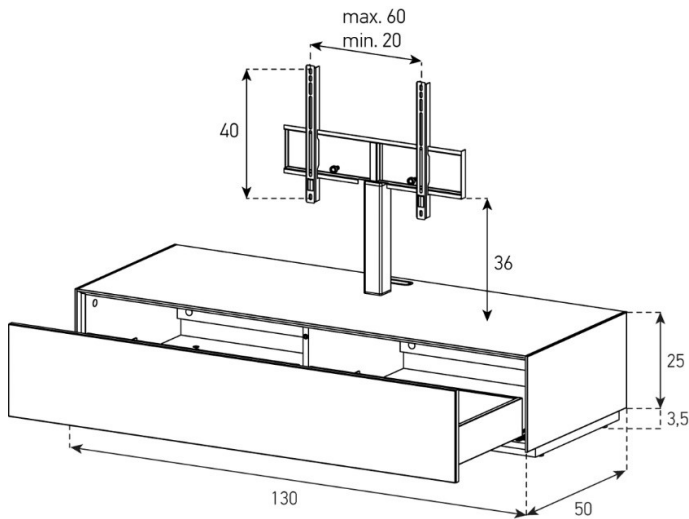

Halterung drehbar 45° (auf beide Seiten)  
Belastbarkeit 40 kg / -65"