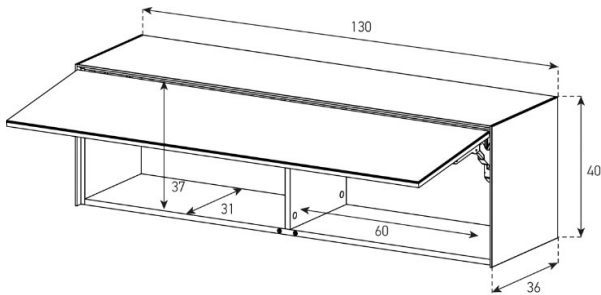

ED36-PS

Front Perforiert:

uVP

PG1 - Body Glanzglas	1'248.-
PG2 - Body Ätztglas/Keramik	1'268.-
PG3 - Body Keramik	1'368.-
PG4 - Body Keramik	1'468.-

Höhe 40 cm - Breite 130 cm - Tiefe 36 cm

ED60-F

uVP

PG1 - Body + Front Glanzglas	1'198.-
PG2 - Body Ätzglas/Keramik, Front Glanzglas	1'298.-
PG3 - Body Keramik, Front Glanzglas	1'398.-
PG4 - Body Keramik, Front Glanzglas	1'498.-
Aufpreis PG2 - Front Nr. 8	40.-
Aufpreis PG3 - Front Nr. 8	120.-
Aufpreis PG4 - Front Nr. 8	200.-