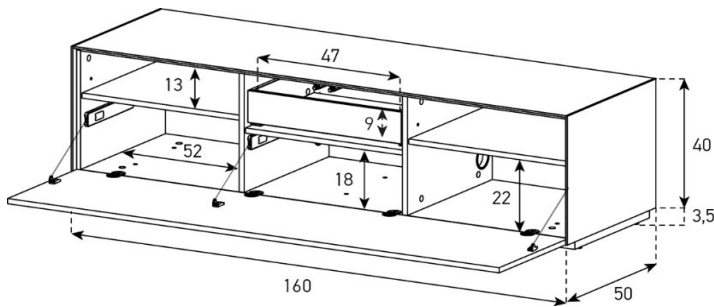

**EX30-PS**  
Front Perforiert:

	uVP
PG1 - Body Glanzglas	1'698.-
PG2 - Body Ätztglas	1'748.-

**EX30-PC**  
Front Perforiert:

	uVP
PG1 - Body Glanzglas	1'698.-
PG2 - Body Ätztglas	1'748.-

Tablar links und rechts verstellbar +4cm, Mitte fix