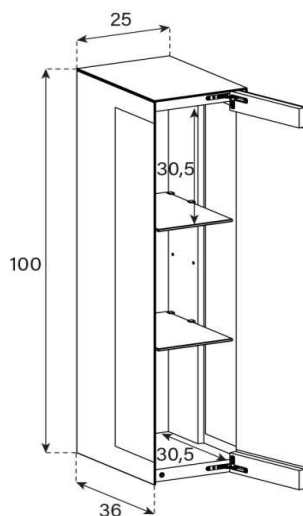

ED76-DR

ED71-DR (Scharniere Rechts)

ED71-DL (Scharniere Links)

Body Glanzglas - Front Klarglas	1'249.-

Tablar entfernbar

ED76-DR (Scharniere Rechts)

ED76-DL (Scharniere Links)

Body Glanzglas - Front Klarglas	1'198.-

Tablar entfernbar

Inkl. Beleuchtung

Innenfarbe im Code angeben.

Aussenfarbe nur Glanzglas möglich.

Beispiel: ED71-DR-CWN-BLK-A