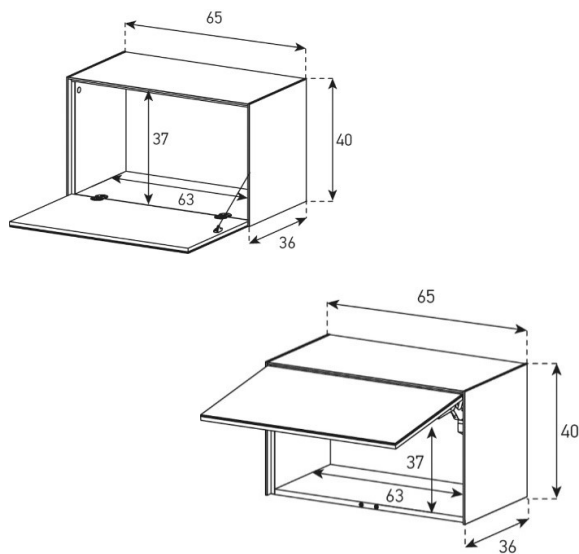

ED55-F

uVP

PG1 - Body + Front Glanzglas	728.-
PG2 - Body Ätzglas/Keramik, Front Glanzglas	768.-
PG3 - Body Keramik, Front Glanzglas	868.-
PG4 - Body Keramik, Front Glanzglas	968.-
Aufpreis PG2 - Front Nr. 13	15.-
Aufpreis PG3 - Front Nr. 13	40.-
Aufpreis PG4 - Front Nr. 13	60.-

Höhe 40 cm - Breite 65 cm - Tiefe 36 cm