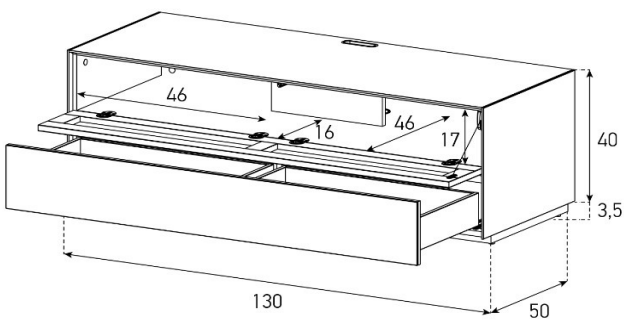

EX10-PD

Front oben Perforiert:

uVP

PG1 - Body + Front Glanzglas	1'528.-
PG2 - Body Ätzglas, Front Glanzglas	1'598.-
Aufpreis PG2 - Front Nr. 4	20.-
Aufpreis PG3 - Front Nr. 4	60.-
Aufpreis PG4 - Front Nr. 4	100.-