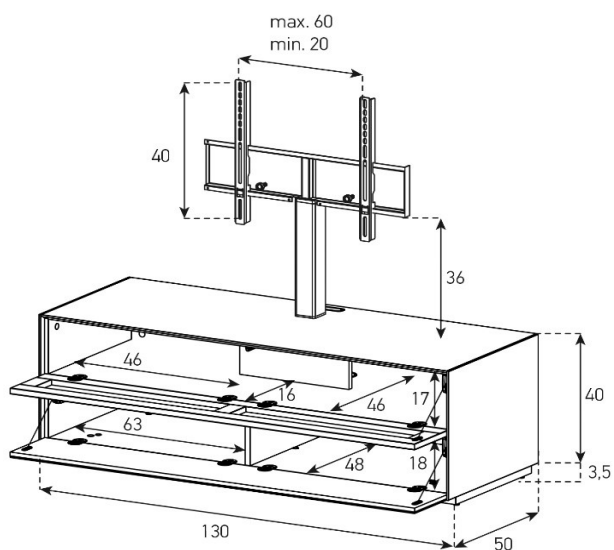

EX11-PF

Front oben Perforiert:

uVP

PG1 - Body + Front Glanzglas	1'628.-
PG2 - Body Ätzglas, Front Glanzglas	1'698.-
Aufpreis PG2 - Front Nr. 4	20.-
Aufpreis PG3 - Front Nr. 4	60.-
Aufpreis PG4 - Front Nr. 4	100.-

Halterung drehbar 45° (auf beide Seiten)
Belastbarkeit 40 kg / -65"