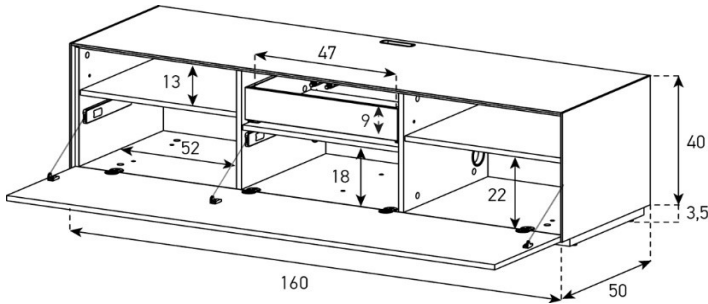

Halterung drehbar 45° (auf beide Seiten)  
Belastbarkeit 40 kg / -65"

Höhe 40 cm - Breite 160 cm - Tiefe 50 cm (mit Loch in Deckplatte)

**EX30-F**  
(mit Loch in Deckplatte)

	uVP
PG1 - Body + Front Glanzglas	1'648.-
PG2 - Body Ätztglas, Front Glanzglas	1'748.-
Aufpreis PG2 - Front Nr. 17	50.-
Aufpreis PG3 - Front Nr. 17	150.-
Aufpreis PG4 - Front Nr. 17	250.-