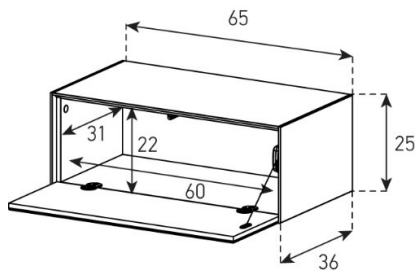

ELEMENT MIT WANDAUFHÄNGUNG

Höhe 25 cm - Breite 65 cm - Tiefe 36 cm