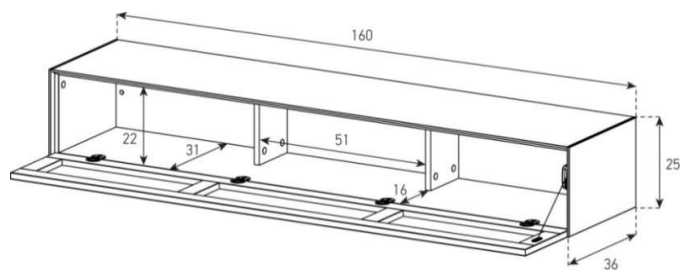

ED66-PS

Front Perforiert:

uVP

PG1 - Body Glanzglas	1'198.-
PG2 - Body Ätztglas/Keramik	1'248.-
PG3 - Body Keramik	1'348.-
PG4 - Body Keramik	1'448.-

Höhe 25 cm - Breite 160 cm - Tiefe 36 cm

ED35-F

uVP

PG1 - Body + Front Glanzglas	1'198.-
PG2 - Body Ätztglas/Keramik, Front Glanzglas	1'248.-
PG3 - Body Keramik, Front Glanzglas	1'348.-
PG4 - Body Keramik, Front Glanzglas	1'448.-
Aufpreis PG2 - Front Nr. 16	40.-
Aufpreis PG3 - Front Nr. 16	100.-
Aufpreis PG4 - Front Nr. 16	150.-