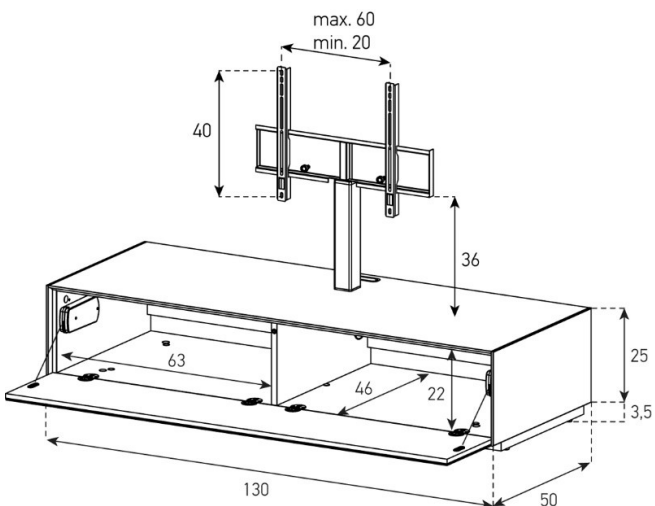

EX16-F

(Mit drehbarer Halterung)

uVP

PG1 - Body + Front Glanzglas	1'398.-
PG2 - Body Ätzglas, Front Glanzglas	1'448.-
Aufpreis PG2 - Front Nr. 15	40.-
Aufpreis PG3 - Front Nr. 15	80.-
Aufpreis PG4 - Front Nr. 15	120.-

Halterung drehbar 45° (auf beide Seiten)
Belastbarkeit 40 kg / -65"