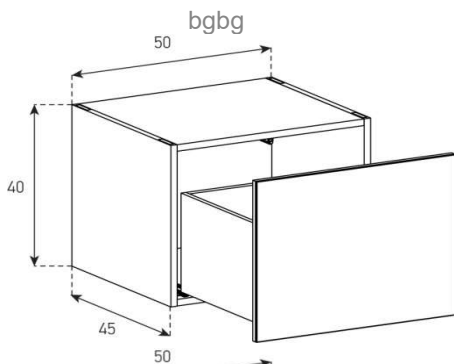

SB5043

uVP

PG1 - Body + Front Glanzglas	678.-
PG2 - Body Ätzglas/Keramik, Front Glanzglas	718.-
PG3 - Body Keramik, Front Glanzglas	818.-
PG4 - Body Keramik, Front Glanzglas	918.-
Aufpreis PG2 - Front Nr. 5	20.-
Aufpreis PG3 - Front Nr. 5	50.-
Aufpreis PG4 - Front Nr. 5	80.-