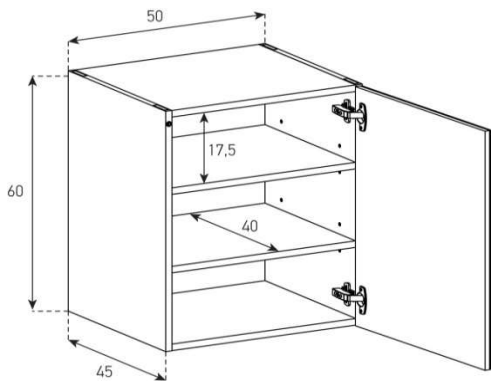

SB5064-DR (Scharniere Rechts)

SB5064-DL (Scharniere Links)

uVP

PG1 - Body + Front Glanzglas	798.-
PG2 - Body Ätztglas/Keramik, Front Glanzglas	858.-
PG3 - Body Keramik, Front Glanzglas	978.-
PG4 - Body Keramik, Front Glanzglas	1'098.-
Aufpreis PG2 - Front Nr. 9	20.-
Aufpreis PG3 - Front Nr. 9	70.-
Aufpreis PG4 - Front Nr. 9	120.-

Tablar verstellbar +4 cm