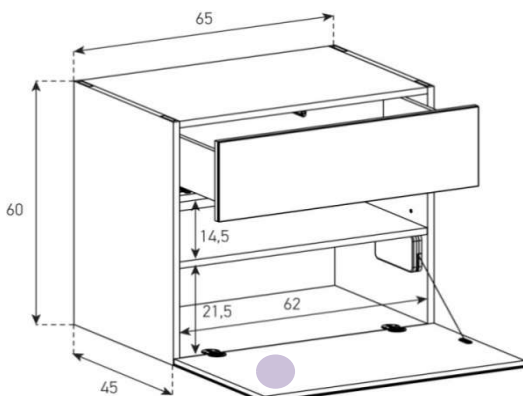

SB6564

uVP

PG1 - Body + Front Glanzglas	988.-
PG2 - Body Ätzglas/Keramik, Front Glanzglas	1'068.-
PG3 - Body Keramik, Front Glanzglas	1'188.-
PG4 - Body Keramik, Front Glanzglas	1'308.-
Aufpreis PG2 - Front Nr. 2	10.-
Aufpreis PG3 - Front Nr. 2	30.-
Aufpreis PG4 - Front Nr. 2	50.-
Aufpreis PG2 - Front Nr. 6	20.-
Aufpreis PG3 - Front Nr. 6	60.-
Aufpreis PG4 - Front Nr. 6	100.-

Aufpreis pro Front

Tablar verstellbar +4 cm