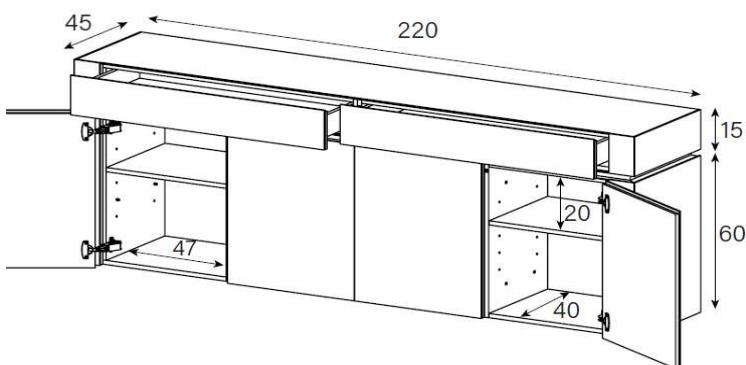

INS03

HxBxT = 60x220x45 cm

uVP

INS03-FARBE-TOP-PG1 (Glanzglas)	4'298.-
INS03-FARBE-TOP-PG2 (Ätzglas)	4'398.-
INS03-FARBE-TOP-PG3 (Keramik 5mm)	4'498.-
INS03-FARBE-TOP-PG4 (Keramik 5mm)	4'598.-