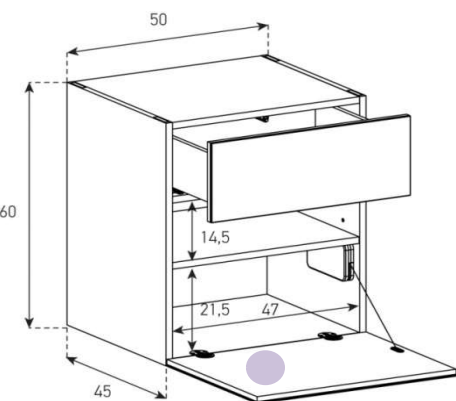

### SB5065

uVP

PG1 - Body + Front Glanzglas	918.-
PG2 - Body Ätztglas/Keramik, Front Glanzglas	978.-
PG3 - Body Keramik, Front Glanzglas	1'098.-
PG4 - Body Keramik, Front Glanzglas	1'218.-
Aufpreis PG2 - Front Nr. 1	10.-
Aufpreis PG3 - Front Nr. 1	25.-
Aufpreis PG4 - Front Nr. 1	40.-
Aufpreis PG2 - Front Nr. 5	20.-
Aufpreis PG3 - Front Nr. 5	50.-
Aufpreis PG4 - Front Nr. 5	80.-