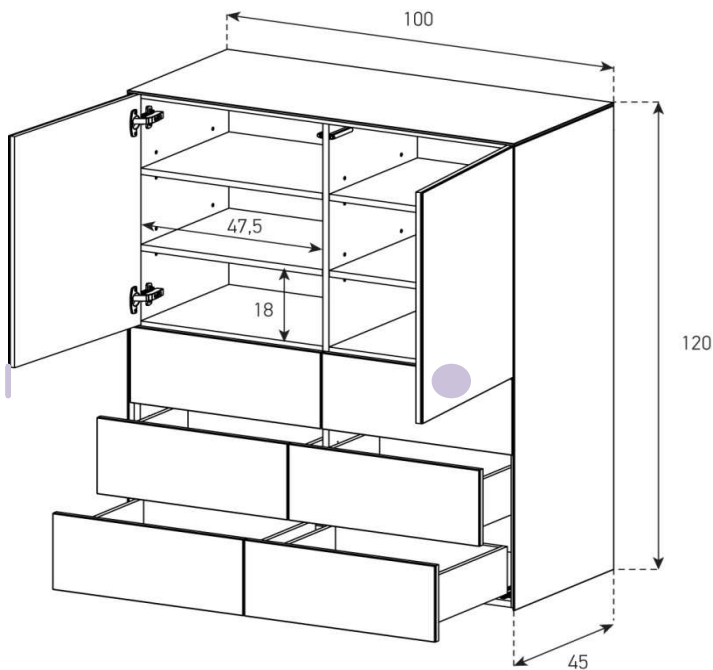

SB100122

uVP

PG1 - Body + Front Glanzglas	2'298.-
PG2 - Body Ätzglas/Keramik, Front Glanzglas	2'458.-
PG3 - Body Keramik, Front Glanzglas	2'658.-
PG4 - Body Keramik, Front Glanzglas	2'858.-
Aufpreis PG2 - Front Nr. 1	10.-
Aufpreis PG3 - Front Nr. 1	25.-
Aufpreis PG4 - Front Nr. 1	40.-
Aufpreis PG2 - Front Nr. 9	20.-
Aufpreis PG3 - Front Nr. 9	70.-
Aufpreis PG4 - Front Nr. 9	120.-

Aufpreis pro Front

Tablar verstellbar +4 cm