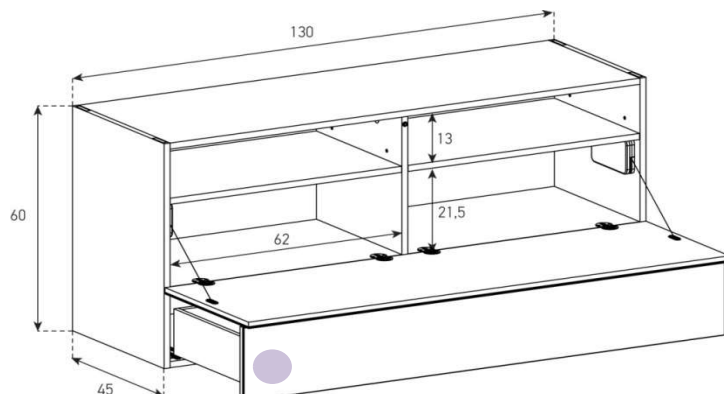

SB13063

uVP

PG1 - Body + Front Glanzglas	1'598.-
PG2 - Body Ätzglas/Keramik, Front Glanzglas	1'728.-
PG3 - Body Keramik, Front Glanzglas	1'848.-
PG4 - Body Keramik, Front Glanzglas	1'968.-
Aufpreis PG2 - Front Nr. 4	20.-
Aufpreis PG3 - Front Nr. 4	60.-
Aufpreis PG4 - Front Nr. 4	100.-
Aufpreis PG2 - Front Nr. 8	40.-
Aufpreis PG3 - Front Nr. 8	120.-
Aufpreis PG4 - Front Nr. 8	200.-

Aufpreis pro Front

Tablar verstellbar +4 cm