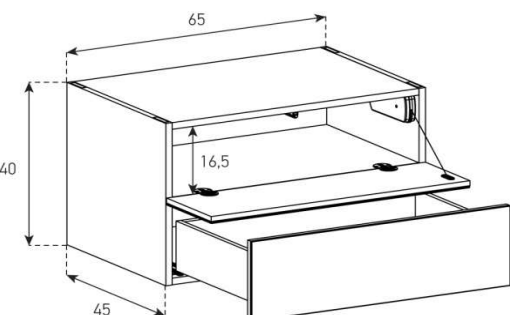

SB6545

uVP

PG1 - Body + Front Glanzglas	818.-
PG2 - Body Ätzglas/Keramik, Front Glanzglas	868.-
PG3 - Body Keramik, Front Glanzglas	968.-
PG4 - Body Keramik, Front Glanzglas	1'068.-
Aufpreis PG2 - Front Nr. 2	10.-
Aufpreis PG3 - Front Nr. 2	30.-
Aufpreis PG4 - Front Nr. 2	50.-

Aufpreis pro Front