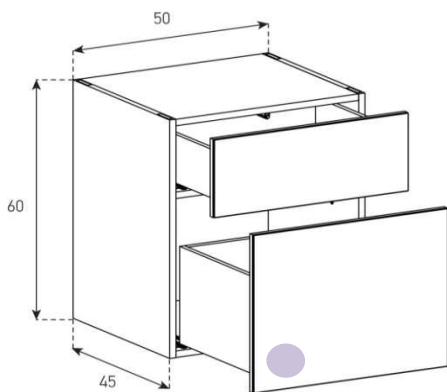

SB5061

uVP

PG1 - Body + Front Glanzglas	898.-
PG2 - Body Ätzglas/Keramik, Front Glanzglas	958.-
PG3 - Body Keramik, Front Glanzglas	1'078.-
PG4 - Body Keramik, Front Glanzglas	1'198.-
Aufpreis PG2 - Front Nr. 1	10.-
Aufpreis PG3 - Front Nr. 1	25.-
Aufpreis PG4 - Front Nr. 1	40.-
Aufpreis PG2 - Front Nr. 5	20.-
Aufpreis PG3 - Front Nr. 5	50.-
Aufpreis PG4 - Front Nr. 5	80.-

Aufpreis pro Front