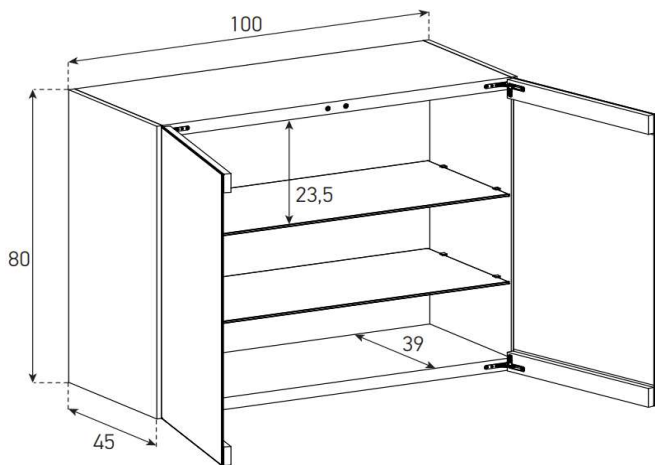

SB10183

uVP

PG1 - Body + Front Klarglas	1'768.-
PG2 - Body Ätztglas, Front Klarglas	1'888.-
PG3 - Body Keramik, Front Klarglas	1'998.-
PG4 - Body Keramik, Front Klarglas	2'048.-

Tablar entfernbar

Inkl. Beleuchtung

Innenfarbe im Code angeben.

Aussenfarbe nur Glanzglas möglich.

Beispiel: SB10183-WNTV-BLK-A