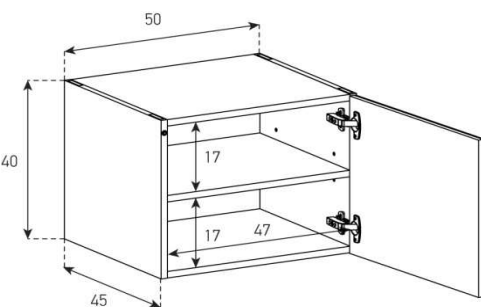

SB5045-DR (Scharniere Rechts)

SB5045-DL (Scharniere Links)

uVP

PG1 - Body + Front Glanzglas	578.-
PG2 - Body Ätzglas/Keramik, Front Glanzglas	618.-
PG3 - Body Keramik, Front Glanzglas	718.-
PG4 - Body Keramik, Front Glanzglas	818.-
Aufpreis PG2 - Front Nr. 5	20.-
Aufpreis PG3 - Front Nr. 5	50.-
Aufpreis PG4 - Front Nr. 5	80.-

Tablar verstellbar +4 cm