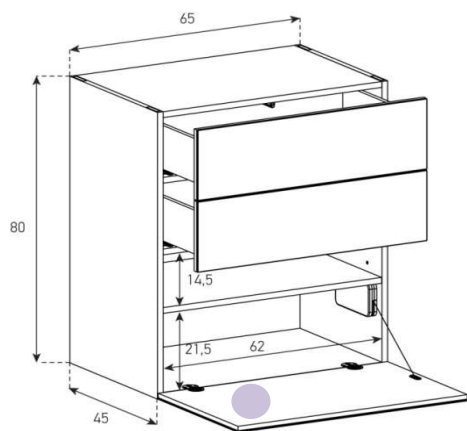

SB6586

uVP

PG1 - Body + Front Glanzglas	1'168.-
PG2 - Body Ätzglas/Keramik, Front Glanzglas	1'248.-
PG3 - Body Keramik, Front Glanzglas	1'533.-
PG4 - Body Keramik, Front Glanzglas	1'653.-
Aufpreis PG2 - Front Nr. 2	10.-
Aufpreis PG3 - Front Nr. 2	30.-
Aufpreis PG4 - Front Nr. 2	50.-
Aufpreis PG2 - Front Nr. 6	20.-
Aufpreis PG3 - Front Nr. 6	60.-
Aufpreis PG4 - Front Nr. 6	100.-

Aufpreis pro Front

Tablar verstellbar +4 cm