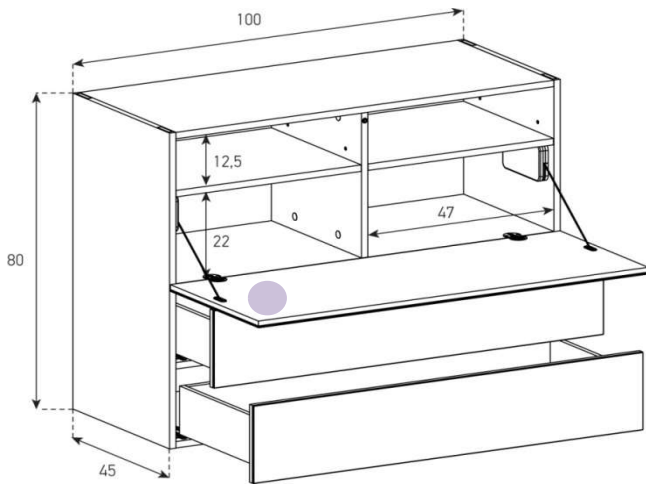

SB10085

uVP

PG1 - Body + Front Glanzglas	1'598.-
PG2 - Body Ätzglas/Keramik, Front Glanzglas	1'718.-
PG3 - Body Keramik, Front Glanzglas	1'848.-
PG4 - Body Keramik, Front Glanzglas	1'978.-
Aufpreis PG2 - Front Nr. 3	15.-
Aufpreis PG3 - Front Nr. 3	50.-
Aufpreis PG4 - Front Nr. 3	75.-
Aufpreis PG2 - Front Nr. 7	40.-
Aufpreis PG3 - Front Nr. 7	100.-
Aufpreis PG4 - Front Nr. 7	150.-

Aufpreis pro Front

Tablar verstellbar +4 cm