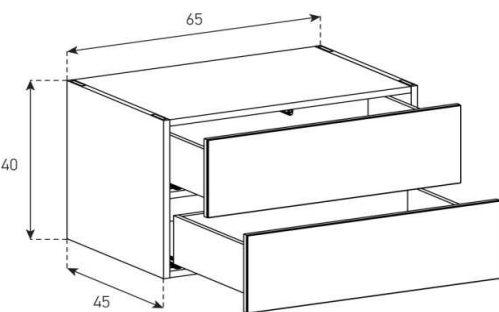

SB6544

uVP

PG1 - Body + Front Glanzglas	798.-
PG2 - Body Ätzglas/Keramik, Front Glanzglas	848.-
PG3 - Body Keramik, Front Glanzglas	948.-
PG4 - Body Keramik, Front Glanzglas	1'048.-
Aufpreis PG2 - Front Nr. 2	10.-
Aufpreis PG3 - Front Nr. 2	30.-
Aufpreis PG4 - Front Nr. 2	50.-

Aufpreis pro Front