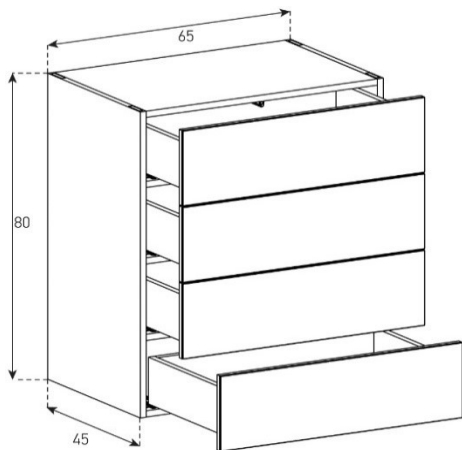

SB6585

uVP

PG1 - Body + Front Glanzglas	1'198.-
PG2 - Body Ätzglas/Keramik, Front Glanzglas	1'278.-
PG3 - Body Keramik, Front Glanzglas	1'408.-
PG4 - Body Keramik, Front Glanzglas	1'538.-
Aufpreis PG2 - Front Nr. 2	10.-
Aufpreis PG3 - Front Nr. 2	30.-
Aufpreis PG4 - Front Nr. 2	50.-

Aufpreis pro Front