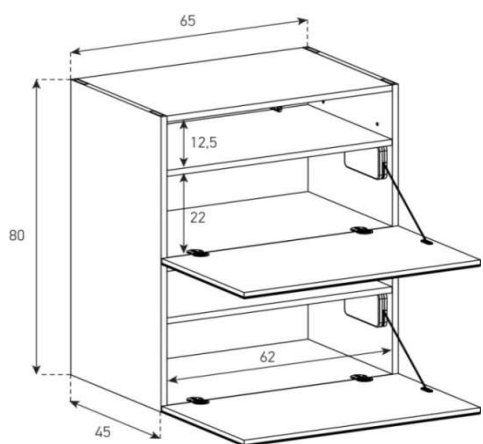

SB6183

uVP

PG1 - Body + Front Klarglas	1'298.-
PG2 - Body Ätzglas, Front Klarglas	1'348.-
PG3 - Body Keramik, Front Klarglas	1'398.-
PG4 - Body Keramik, Front Klarglas	1'448.-

Tablar entfernbar

Inkl. Beleuchtung

Innenfarbe im Code angeben.

Aussenfarbe nur Glanzglas möglich.

Beispiel: SB6183-WNTV-BLK-A

Höhe 80 cm - Breite 65 cm - Tiefe 45 cm (+ Fushöhe Seite 41)

SB6581

uVP

PG1 - Body + Front Glanzglas	1'178.-
PG2 - Body Ätzglas/Keramik, Front Glanzglas	1'238.-
PG3 - Body Keramik, Front Glanzglas	1'368.-
PG4 - Body Keramik, Front Glanzglas	1'498.-
Aufpreis PG2 - Front Nr. 6	20.-
Aufpreis PG3 - Front Nr. 6	60.-
Aufpreis PG4 - Front Nr. 6	100.-

Aufpreis pro Front

Tablar verstellbar +4 cm