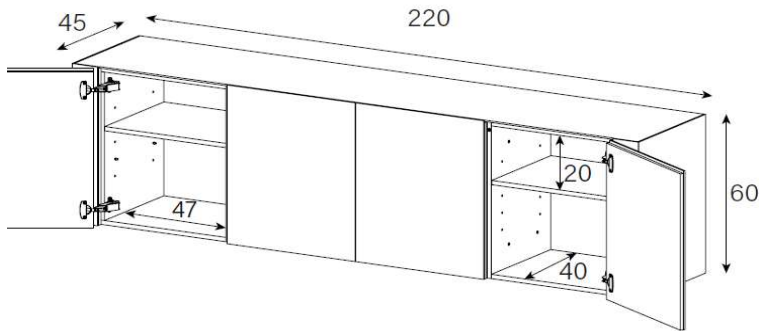

INSIDE SERIE (Komplette Kombination)

INS01

HxBxT = 60x220x45 cm

uVP

INS01-FARBE-TOP-PG1 (Glanzglas)	3'198.-
INS01-FARBE-TOP-PG2 (Ätzglas)	3'298.-
INS01-FARBE-TOP-PG3 (Keramik 5mm)	3'398.-
INS01-FARBE-TOP-PG4 (Keramik 5mm)	3'498.-