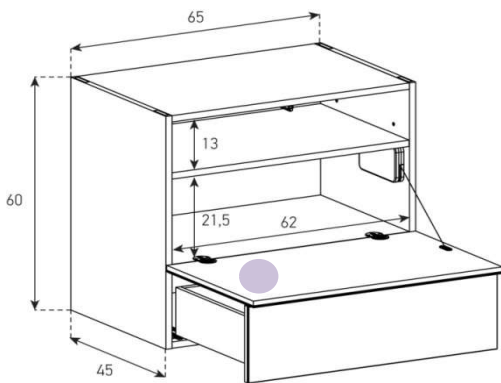

SB6565

uVP

PG1 - Body + Front Glanzglas	988.-
PG2 - Body Ätzglas/Keramik, Front Glanzglas	1'068.-
PG3 - Body Keramik, Front Glanzglas	1'188.-
PG4 - Body Keramik, Front Glanzglas	1'308.-
Aufpreis PG2 - Front Nr. 2	10.-
Aufpreis PG3 - Front Nr. 2	30.-
Aufpreis PG4 - Front Nr. 2	50.-
Aufpreis PG2 - Front Nr. 6	20.-
Aufpreis PG3 - Front Nr. 6	60.-
Aufpreis PG4 - Front Nr. 6	100.-

Aufpreis pro Front

Tablar verstellbar +4 cm