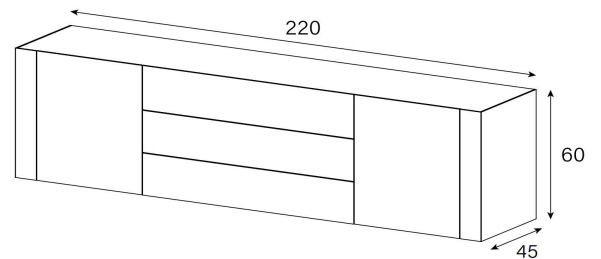

INS03

HxBxT = 60x220x45 cm

uVP

INS03-FARBE-TOP-PG1 (Glanzglas)	4'298.-
INS03-FARBE-TOP-PG2 (Ätzglas)	4'398.-
INS03-FARBE-TOP-PG3 (Keramik 5mm)	4'498.-
INS03-FARBE-TOP-PG4 (Keramik 5mm)	4'598.-