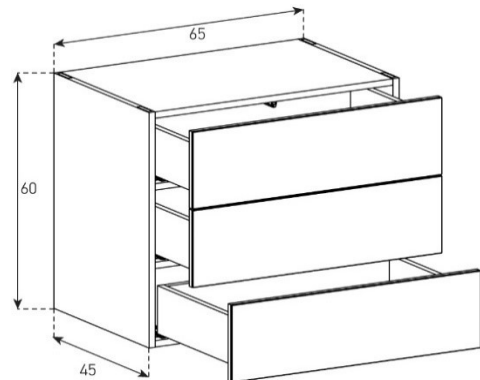

SB6563

uVP

PG1 - Body + Front Glanzglas	988.-
PG2 - Body Ätzglas/Keramik, Front Glanzglas	1'068.-
PG3 - Body Keramik, Front Glanzglas	1'188.-
PG4 - Body Keramik, Front Glanzglas	1'308.-
Aufpreis PG2 - Front Nr. 2	10.-
Aufpreis PG3 - Front Nr. 2	30.-
Aufpreis PG4 - Front Nr. 2	50.-

Aufpreis pro Front