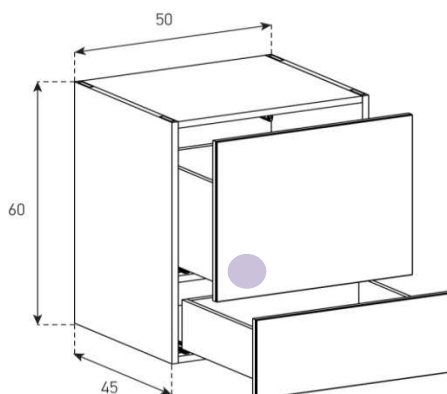

SB5062

uVP

PG1 - Body + Front Glanzglas	898.-
PG2 - Body Ätzglas/Keramik, Front Glanzglas	958.-
PG3 - Body Keramik, Front Glanzglas	1'078.-
PG4 - Body Keramik, Front Glanzglas	1'198.-
Aufpreis PG2 - Front Nr. 1	10.-
Aufpreis PG3 - Front Nr. 1	25.-
Aufpreis PG4 - Front Nr. 1	40.-
Aufpreis PG2 - Front Nr. 5	20.-
Aufpreis PG3 - Front Nr. 5	50.-
Aufpreis PG4 - Front Nr. 5	80.-

Aufpreis pro Front