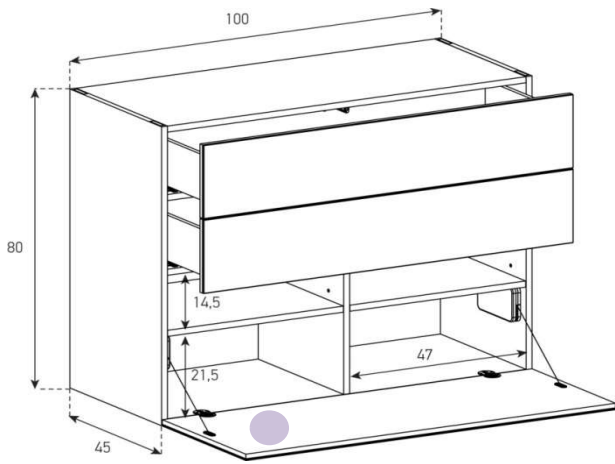

SB10084

uVP

PG1 - Body + Front Glanzglas	1'598.-
PG2 - Body Ätzglas/Keramik, Front Glanzglas	1'718.-
PG3 - Body Keramik, Front Glanzglas	1'848.-
PG4 - Body Keramik, Front Glanzglas	1'978.-
Aufpreis PG2 - Front Nr. 3	15.-
Aufpreis PG3 - Front Nr. 3	50.-
Aufpreis PG4 - Front Nr. 3	75.-
Aufpreis PG2 - Front Nr. 7	40.-
Aufpreis PG3 - Front Nr. 7	100.-
Aufpreis PG4 - Front Nr. 7	150.-

Aufpreis pro Front

Tablar verstellbar +4 cm