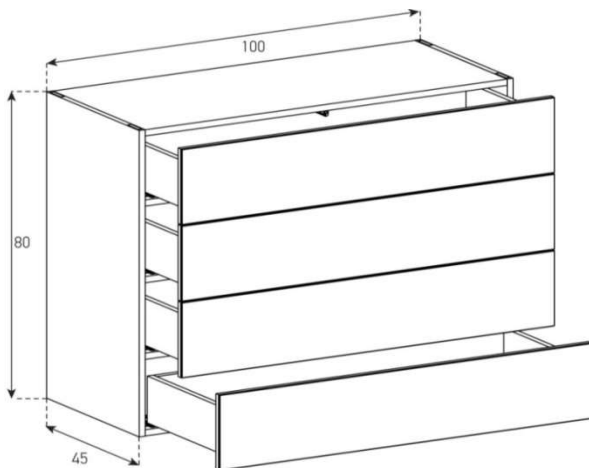

SB10082

uVP

PG1 - Body + Front Glanzglas	1'498.-
PG2 - Body Ätzglas/Keramik, Front Glanzglas	1'618.-
PG3 - Body Keramik, Front Glanzglas	1'748.-
PG4 - Body Keramik, Front Glanzglas	1'878.-
Aufpreis PG2 - Front Nr. 3	15.-
Aufpreis PG3 - Front Nr. 3	50.-
Aufpreis PG4 - Front Nr. 3	75.-

Aufpreis pro Front