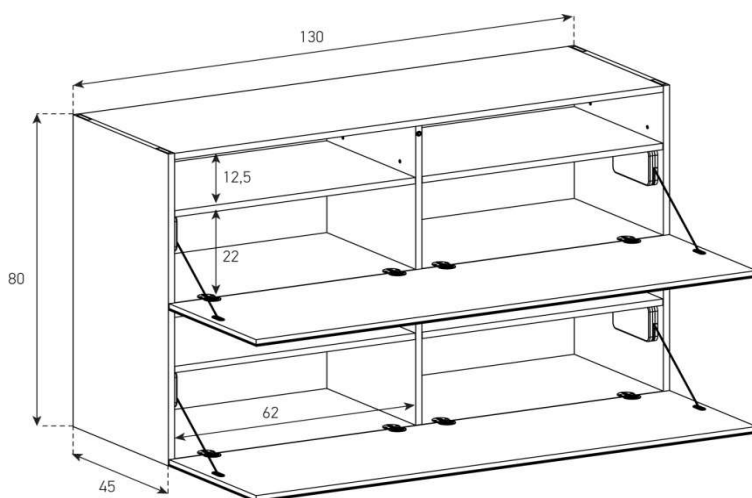

Aufpreis pro Front

Tablar verstellbar +4 cm

Höhe 80 cm - Breite 130 cm - Tiefe 45 cm (+ Fusshöhe Seite 41)