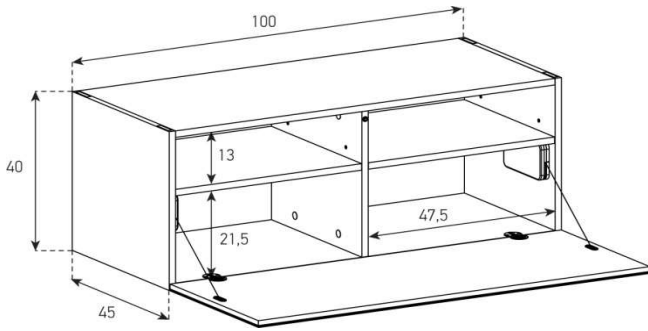

Aufpreis pro Front

Höhe 40 cm - Breite 100 cm - Tiefe 45 cm (+ Fushöhe Seite 41)

SB10041

uVP

PG1 - Body + Front Glanzglas	998.-
PG2 - Body Ätzglas/Keramik, Front Glanzglas	1'098.-
PG3 - Body Keramik, Front Glanzglas	1'198.-
PG4 - Body Keramik, Front Glanzglas	1'298.-
Aufpreis PG2 - Front Nr. 7	40.-
Aufpreis PG3 - Front Nr. 7	100.-
Aufpreis PG4 - Front Nr. 7	150.-