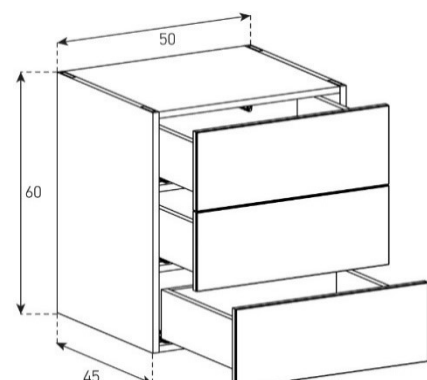

SB5063

uVP

PG1 - Body + Front Glanzglas	998.-
PG2 - Body Ätzglas/Keramik, Front Glanzglas	1'058.-
PG3 - Body Keramik, Front Glanzglas	1'178.-
PG4 - Body Keramik, Front Glanzglas	1'298.-
Aufpreis PG2 - Front Nr. 1	10.-
Aufpreis PG3 - Front Nr. 1	25.-
Aufpreis PG4 - Front Nr. 1	40.-

Aufpreis pro Front