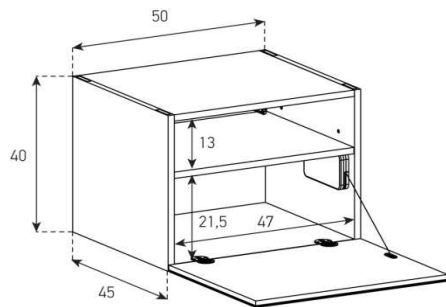

(Breite: 260 cm - Höhe: 60 cm + Sockelhöhe)

1. SB6564-NOAK-WHT-BS-B-WHT / 2. + 3. SB6564-NOAK-WHT-BS-D / 4. SB6564-NOAK-WHT-BS-C-WHT / 1x SB-TG-WHT-260

# Höhe 40 cm - Breite 50 cm - Tiefe 45 cm (+ Fushöhe Seite 41)