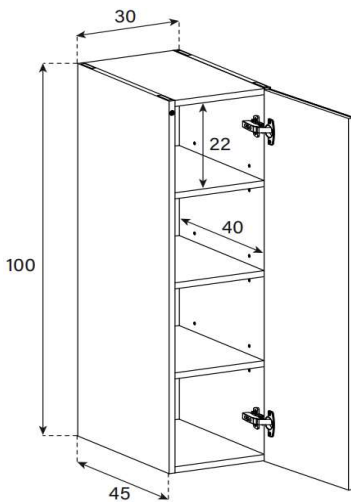

Tablar fix

Farbauswahl für "Round-Modelle" siehe Seite 5

Falls ein Mittelteil gewünscht wird kann mit Modellen aus der Sideboard Linie kombiniert werden.

*(Max. Breite Deckplatte 260cm am Stück)*

Auswahl für passende Füße siehe Seite 42