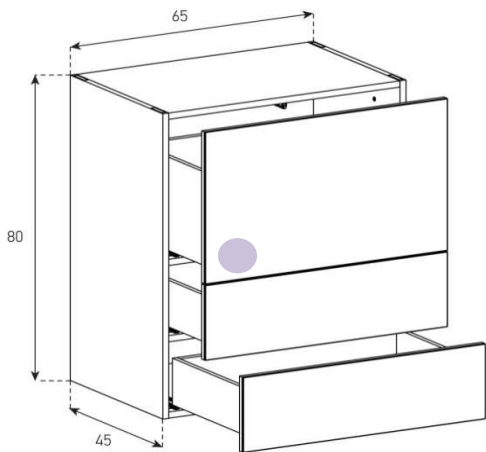

SB6584

uVP

PG1 - Body + Front Glanzglas	1'148.-
PG2 - Body Ätzglas/Keramik, Front Glanzglas	1'228.-
PG3 - Body Keramik, Front Glanzglas	1'358.-
PG4 - Body Keramik, Front Glanzglas	1'488.-
Aufpreis PG2 - Front Nr. 2	10.-
Aufpreis PG3 - Front Nr. 2	30.-
Aufpreis PG4 - Front Nr. 2	50.-
Aufpreis PG2 - Front Nr. 6	20.-
Aufpreis PG3 - Front Nr. 6	60.-
Aufpreis PG4 - Front Nr. 6	100.-

Aufpreis pro Front