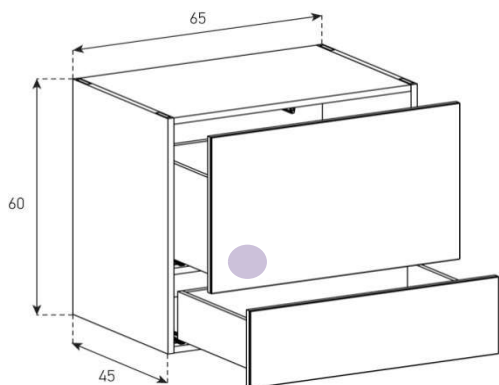

SB6562

uVP

PG1 - Body + Front Glanzglas	948.-
PG2 - Body Ätzglas/Keramik, Front Glanzglas	1'028.-
PG3 - Body Keramik, Front Glanzglas	1'148.-
PG4 - Body Keramik, Front Glanzglas	1'268.-
Aufpreis PG2 - Front Nr. 2	10.-
Aufpreis PG3 - Front Nr. 2	30.-
Aufpreis PG4 - Front Nr. 2	50.-
Aufpreis PG2 - Front Nr. 6	20.-
Aufpreis PG3 - Front Nr. 6	60.-
Aufpreis PG4 - Front Nr. 6	100.-

Aufpreis pro Front