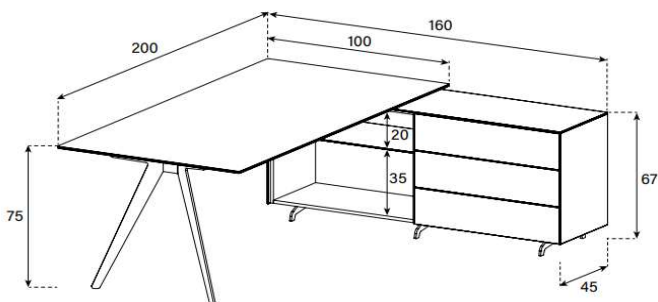

DP1

HxBxT = 75x200x160 cm

uVP

Tischplatte und Korpus PG1	4'198.-
Tischplatte und Korpus PG2	4'398.-
Tischplatte und Korpus PG3	4'998.-
Tischplatte und Korpus PG4	6'398.-

(Preise inkl. Korpus in Glas oder Ätztglas)
Alle Glasfarben und Keramik für Tischplatte
auf Seite 3 & 4 erhältlich.

Fuss = Farbauswahl für Ess- und Bürotische Seite 5

Bestellcodes

EXC-TBL-DP1 (Tischplatte)

HxBxT = 75x200x100 cm

EXC-TBL-DP1-200x100-PG1-PT-Fussfarbe
EXC-TBL-DP1-200x100-PG2-PT-Fussfarbe
EXC-TBL-DP1-200x100-PG3-PT-Fussfarbe
EXC-TBL-DP1-200x100-PG4-PT-Fussfarbe

EXC-ETJ-DP1 (Korpus)

HxBxT = 67x160x45 cm

EXC-ETJ-DP1-160-PG1-R-Innenfarbe
EXC-ETJ-DP1-160-PG2-R-Innenfarbe
EXC-ETJ-DP1-160-PG3-R-Innenfarbe
EXC-ETJ-DP1-160-PG4-R-Innenfarbe

R oder L steht für Sitzposition

Laminatfarben:

OAKV, WNTV, BLKV, GRY, BLK, WHT