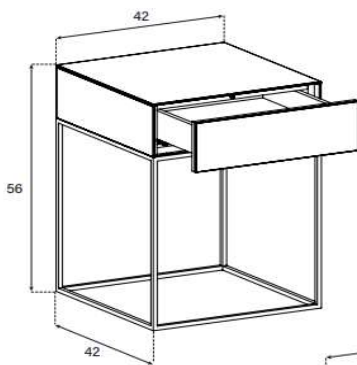

KLBS-42

HxBxT = 56x42x42 cm

uVP

KLBS-42-PG1-Fussfarbe	548.-
KLBS-42-PG2-Fussfarbe	568.-
KLBS-42-PG3-Fussfarbe	618.-
KLBS-42-PG4-Fussfarbe	648.-

KLBS-42S

HxBxT = 56x42x42 cm

uVP

KLBS-42S-PG1-Fussfarbe	598.-
KLBS-42S-PG2-Fussfarbe	638.-
KLBS-42S-PG3-Fussfarbe	678.-
KLBS-42S-PG4-Fussfarbe	768.-

Fuss = Farbauswahl für Salontische und Spiegel Seite 5

SRN-50

HxBxT = 56x42x42 cm

uVP

SRN-50-PG1-Fussfarbe	648.-
SRN-50-PG2-Fussfarbe	658.-
SRN-50-PG3-Fussfarbe	668.-
SRN-50-PG4-Fussfarbe	728.-

Unterbau Metall = Metallfarben mit Struktur auf Seite 5