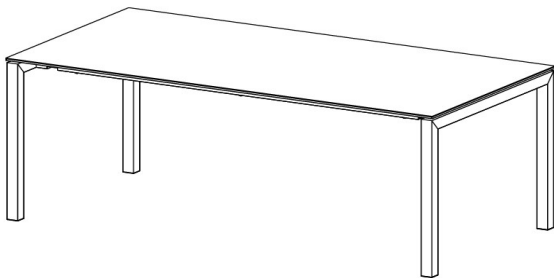

GD (Gondola) min. Länge 200 cm

H = 72 - 75 cm

uVP

| | |
|----|-------|
| GD | 798.- |
|----|-------|

Passend zu Tischplatte R, BR, SR und E

ST (Stripe Alu)

H = 72 - 75 cm

uVP

| | |
|----|-------|
| ST | 998.- |
|----|-------|

Passend zu Tischplatte R, BR, SR und E

PTAL (Portal Alu)

H = 72 - 75 cm

uVP

| | |
|------|---------|
| PTAL | 1'248.- |
|------|---------|

Passend zu Tischplatte R und S

PLAL (Pillar Alu)

H = 72 - 75 cm

uVP

| | |
|------|---------|
| PLAL | 1'098.- |
|------|---------|

Passend zu Tischplatte R und S

WN (Wings)

H = 72 - 75 cm

uVP