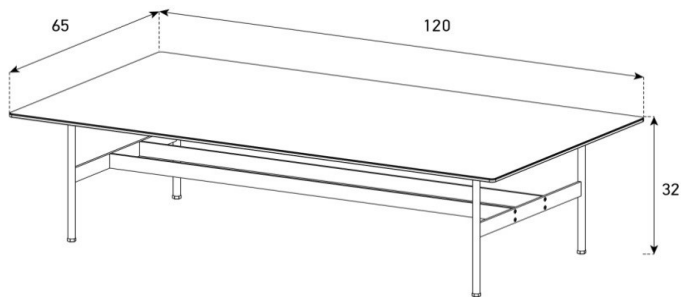

CT-SET3

Bestehend aus:
1x CT-SET3-A
1x CT-SET3-B
1x CT-SET3-C

CT-SET3-A

HxBxT = 32x120x65 cm

uVP

CT-SET3-A-PG1-Fussfarbe	628.-
CT-SET3-A-PG2-Fussfarbe	668.-
CT-SET3-A-PG3-Fussfarbe	748.-
CT-SET3-A-PG4-Fussfarbe	848.-