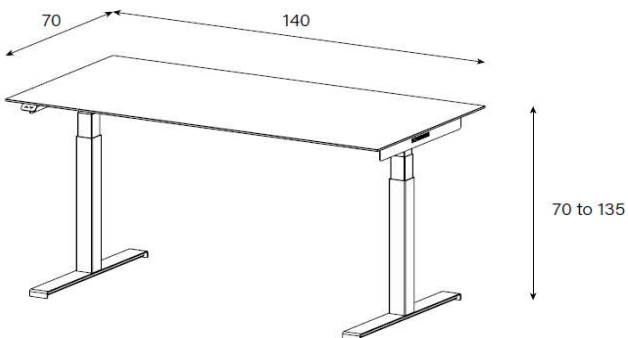

WLM (Work Lift Medium)

HxBxT = 70-135x140x70 cm

uVP

Tischplatte - PG1	1'798.-
Tischplatte - PG2	1'898.-
Tischplatte - PG3	2'098.-
Tischplatte - PG4	2'198.-