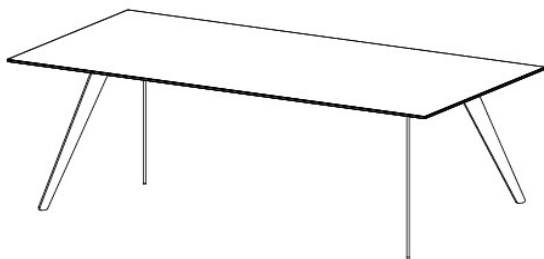

| | |
|----|---------|
| GT | 1'298.- |
|----|---------|

Passend zu Tischplatte R und S

MS (Mess) max Länge 200 cm

H = 72 - 75 cm

uVP

| | |
|----|-------|
| MS | 998.- |
|----|-------|

Passend zu Tischplatte R, BR, SR und E

CR (Crescend) max Länge 200 cm

H = 72 - 75 cm

uVP

| | |
|----|---------|
| CR | 1'298.- |
|----|---------|

Passend zu Tischplatte R, BR, SR und E

VT (Vertex)

H = 72 - 75 cm

uVP

| | |
|----|---------|
| VT | 1'168.- |
|----|---------|

Passend zu Tischplatte R und S

PS (Pose)

H = 72 - 75 cm

uVP

| | |
|----|-------|
| PS | 848.- |
|----|-------|

Passend zu Tischplatte R, BR, SR und E

GD (Gondola) min. Länge 200 cm

H = 72 - 75 cm

uVP

| | |
|----|-------|
| GD | 798.- |
|----|-------|

Passend zu Tischplatte R, BR, SR und E

ST (Stripe Alu)

H = 72 - 75 cm

uVP