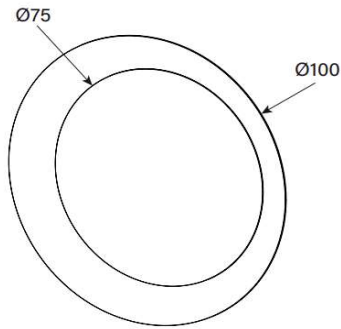

Spiegelfarben:

CORE

Keramik 5mm = $\varnothing$ 100 cm, Spiegel = $\varnothing$ 75 cm uVP

MR-CR-100PL-Keramik PG3	1'098.-
MR-CR-100BR-Keramik PG3	1'098.-
MR-CR-100SM-Keramik PG3	1'098.-
MR-CR-100PL-Keramik PG4	1'298.-
MR-CR-100BR-Keramik PG4	1'298.-
MR-CR-100SM-Keramik PG4	1'298.-

Keramikfarben 5mm auf Seite 4

PEBBLE

HxB = 90x90 cm uVP

MR-PB-90PL	378.-
MR-PB-90BR	378.-
MR-PB-90SM	378.-

HxB = 50x50 cm uVP

MR-PB-50PL	338.-
MR-PB-50BR	338.-
MR-PB-50SM	338.-

HxB = 40x40 cm uVP

MR-PB-40PL	318.-
MR-PB-40BR	318.-
MR-PB-40SM	318.-

LOOP

$\varnothing$ 100 cm uVP

MR-LPF-100PL-Rahmenfarbe	528.-
MR-LPF-100BR-Rahmenfarbe	528.-
MR-LPF-100SM-Rahmenfarbe	528.-
MR-LPI-100PL-Rahmenfarbe	528.-
MR-LPI-100BR-Rahmenfarbe	528.-
MR-LPI-100SM-Rahmenfarbe	528.-

Auch Durchmesser 90 cm (498.-) / 80 cm (488.-) bestellbar

$\varnothing$ 50 cm uVP

MR-LPF-50PL-Rahmenfarbe	398.-
MR-LPF-50BR-Rahmenfarbe	398.-
MR-LPF-50SM-Rahmenfarbe	398.-
MR-LPI-50PL-Rahmenfarbe	398.-
MR-LPI-50BR-Rahmenfarbe	398.-
MR-LPI-50SM-Rahmenfarbe	398.-

$\varnothing$ 40 cm uVP

MR-LPF-40PL-Rahmenfarbe	358.-
MR-LPF-40BR-Rahmenfarbe	358.-
MR-LPF-40SM-Rahmenfarbe	358.-
MR-LPI-40PL-Rahmenfarbe	358.-
MR-LPI-40BR-Rahmenfarbe	358.-
MR-LPI-40SM-Rahmenfarbe	358.-

Farbauswahl für Rahmen auf Seite 5