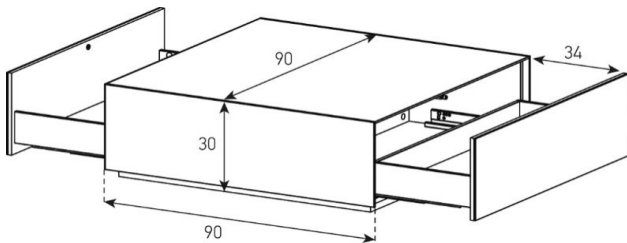

ES91-D

HxBxT = 33.5x90x90 cm

uVP

PG1 - Body + Front PG1	1'128.-
PG2 - Body PG2, Front Glanzglas	1'228.-
PG3 - Body PG3, Front Glanzglas	1'428.-
PG4 - Body PG4, Front Glanzglas	1'528.-
Aufpreis PG2 - Front Nr. 19	20.-
Aufpreis PG3 - Front Nr. 19	60.-
Aufpreis PG4 - Front Nr. 19	100.-

Aufpreis pro Schubladenfront