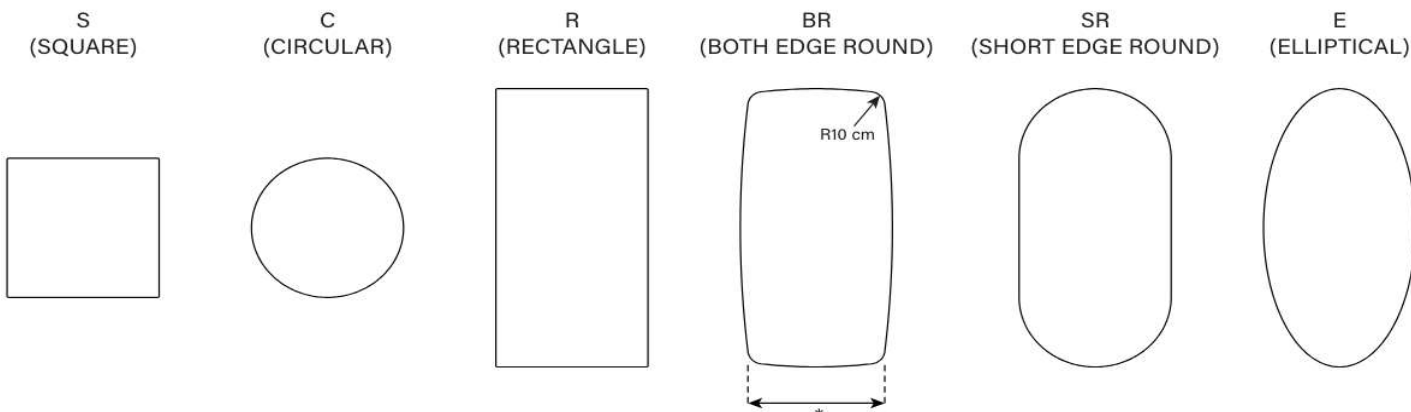

Beispiel Codierung:

TB-F-LR2010BG-EMP-TRBLK

1. Ausführung Tische:

-F (Fixe Grösse)

-BT (Butterfly)

2. Form Deckplatte:

-S (Quadrat) / **-C** (Rund) / **-R** (Rechteck) / **-BR** (Ecken Rund) / **-SR** (Halbrund) / **-E** (Ellipse)

(Nur Tische mit Deckplatte R können mit Auszug bestellt werden)

3. Tischgrösse:

C08 (Ø 80 cm) / **C10** (Ø 100 cm) / **C12** (Ø 120 cm) / **C15** (Ø 150 cm)

1010 (100x100 cm) / **1610** (160x100 cm) / **1810** (180x100 cm) / **2010** (200x100 cm) **2310** (230x100 cm)