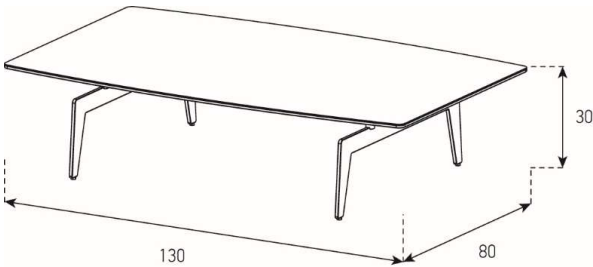

CTR130-C30

HxBxT = 30x130x80 cm

uVP

CTR130-C30-PG1-Fussfarbe	868.-
CTR130-C30-PG2-Fussfarbe	928.-
CTR130-C30-PG3-Fussfarbe	1'098.-
CTR130-C30-PG4-Fussfarbe	1'198.-