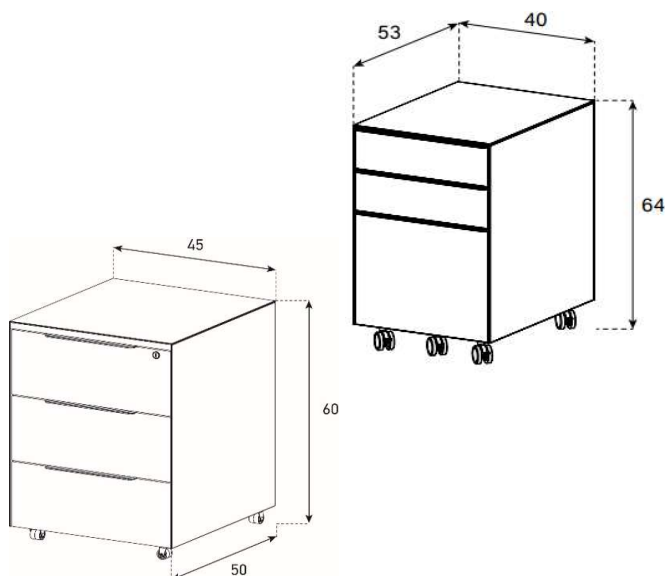

Wunschgrössen für Tischplatte möglich. Preise auf Anfrage.
(Masse bis max. 100 x 230 cm Keramik und 120 x 260 cm Glas)

WP1

HxBxT = 64x40x53 cm

| | |
|--------------------------------|-------|
| | uVP |
| Korpus + Front Glas PG1 + PG2 | 898.- |
| Korpus + Front Keramik 3mm PG2 | 968.- |