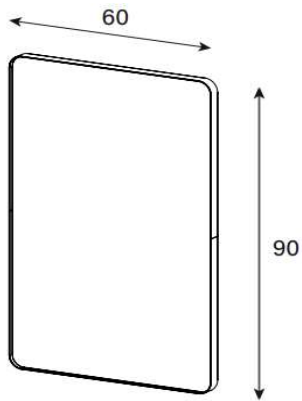

FRAME

HxB = 90x60 cm

uVP

MR-FRF60x90PL	398.-
MR-FRF60x90BR	398.-
MR-FRF60x90SM	398.-
MR-FRI60x90PL	398.-
MR-FRI60x90BR	398.-
MR-FRI60x90SM	398.-

Auch in Grösse 50x80cm (328.-) / 70x110 cm (498.-) / 80x120 cm (568.-) / 90x140 cm (698.-) bestellbar

Farbauswahl für Rahmen auf Seite 5

VINTAGE

HxB = 90x60 cm

uVP

MR-VT-60x90PL-Rahmenfarbe	348.-
MR-VT-60x90BR-Rahmenfarbe	348.-
MR-VT-60x90SM-Rahmenfarbe	348.-

Auch in Grösse 50x80cm (298.-) / 70x110 cm (428.-) / 80x120 cm (498.-) / 90x140 cm (598.-) bestellbar

RAMP

HxB = 90x60 cm

uVP

MR-RP-60x90-PL	848.-
MR-RP-60x90-BR	848.-
MR-RP-60x90-SM	848.-

SMOOTH

HxB = 180x72 cm

uVP

MR-SM-72x180PL	598.-
MR-SM-72x180BR	598.-
MR-SM-72x180SM	598.-

Auch in Grösse 50x120cm (378.-) / 60x150 cm (468.-) bestellbar

Spiegelfarben: