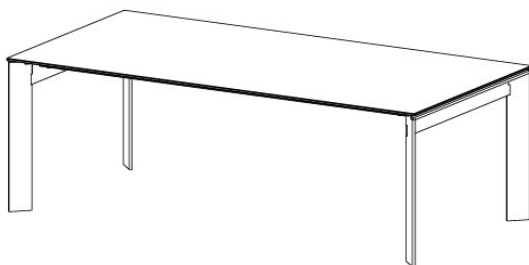

| | |
|----|---------|
| GT | 1'298.- |
|----|---------|

Passend zu Tischplatte R und S

MS (Mess) max Länge 200 cm

H = 72 - 75 cm

uVP

| | |
|----|-------|
| MS | 998.- |
|----|-------|

Passend zu Tischplatte R, BR, SR und E

CR (Crescend) max Länge 200 cm

H = 72 - 75 cm

uVP

| | |
|----|---------|
| CR | 1'298.- |
|----|---------|

Passend zu Tischplatte R, BR, SR und E

VT (Vertex)

H = 72 - 75 cm

uVP