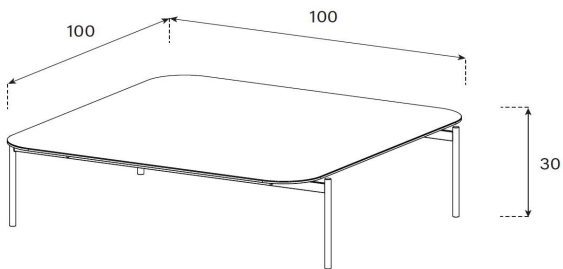

CT-SET-DVR

Bestehend aus:

1x CT-SET-DVR-A, 1x CT-SET-DVR-B, 1x CT-SET-DVR-C

CT-SET-DVR-A

HxBxT = 30x100x100 cm

uVP

CT-SET-DVR-A-PG1-Fussfarbe	748.-
CT-SET-DVR-A-PG2-Fussfarbe	798.-
CT-SET-DVR-A-PG3-Fussfarbe	938.-
CT-SET-DVR-A-PG4-Fussfarbe	1'098.-