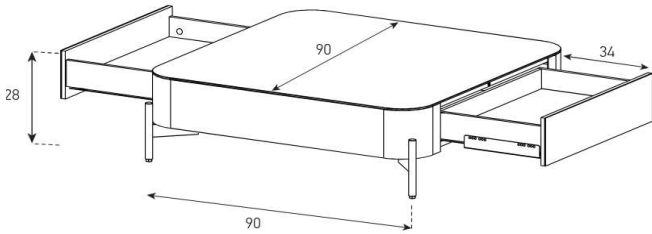

CT-SR90

HxB = 30x $\varnothing$ 80 cm

uVP

CT-SR90-PG1-Fussfarbe	918.-
CT-SR90-PG2-Fussfarbe	968.-
CT-SR90-PG3-Fussfarbe	1'068.-
CT-SR90-PG4-Fussfarbe	1'198.-

Fuss = Farbauswahl für Ess- und Bürotische | Seite 5