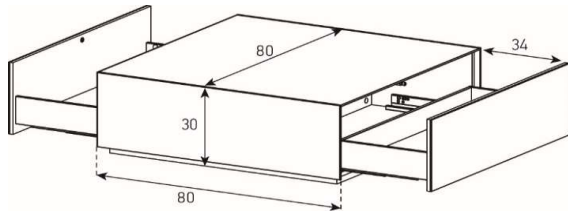

Salontische geschlossen mit Schublade