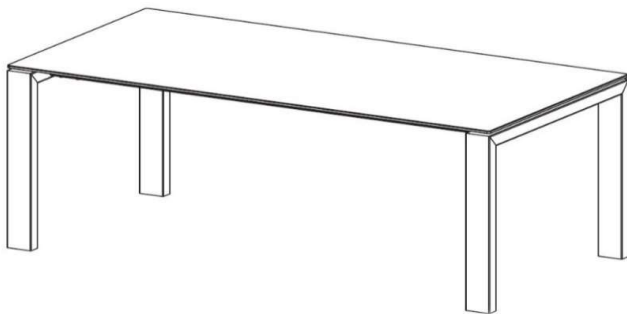

Tisch in diversen Grössen

Fuss PT = 8x4 cm

Falls Kombination mit Sideboard wie auf Seite 17,
(mit kurzen Beinen) dann einfach EXC- vor Bestellcode
(mit kurzen Beinen) dann einfach EXC- vor Bestellcode
Fuss = Farbauswahl für Ess- und Bürotische Seite 5

Glasplatte aus 4 mm Glas auf 8 mm Glas
Keramik 3 mm auf Glas 8 mm
Keramik 5.6 mm auf Glas 6 mm

TBL (120x60 cm)

TBL-120x60-PG1-PT-Fussfarbe	1'298.-
TBL-120x60-PG2-PT-Fussfarbe	1'398.-
TBL-120x60-PG3-PT-Fussfarbe	1'898.-
TBL-120x60-PG4-PT-Fussfarbe	2'898.-

TBL (140x70 cm)

	uVP
TBL-140x70-PG1-PT-Fussfarbe	1'448.-
TBL-140x70-PG2-PT-Fussfarbe	1'498.-
TBL-140x70-PG3-PT-Fussfarbe	1'998.-
TBL-140x70-PG4-PT-Fussfarbe	2'998.-

TBL (160x80 cm)

	uVP
TBL-160x80-PG1-PT-Fussfarbe	1'598.-
TBL-160x80-PG2-PT-Fussfarbe	1'798.-
TBL-160x80-PG3-PT-Fussfarbe	2'798.-
TBL-160x80-PG4-PT-Fussfarbe	3'198.-

TBL (180x80 cm)

	uVP
TBL-180x80-PG1-PT-Fussfarbe	1'798.-
TBL-180x80-PG2-PT-Fussfarbe	1'998.-
TBL-180x80-PG3-PT-Fussfarbe	2'898.-
TBL-180x80-PG4-PT-Fussfarbe	3'298.-

TBL (200x80 cm)

	uVP
TBL-200x80-PG1-PT-Fussfarbe	1'898.-
TBL-200x80-PG2-PT-Fussfarbe	2'098.-
TBL-200x80-PG3-PT-Fussfarbe	2'998.-
TBL-200x80-PG4-PT-Fussfarbe	3'398.-

Wunschgrössen für Tischplatte möglich. Preise auf Anfrage.
(Masse bis max. 100 x 230 cm Keramik und 120 x 260 cm Glas)