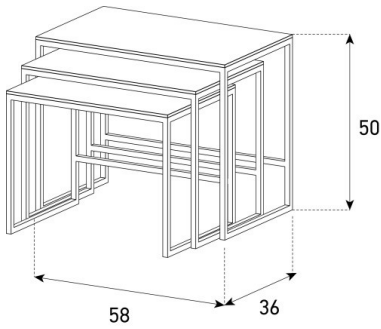

Salontisch und Tisch-Sets in Glas oder Keramik