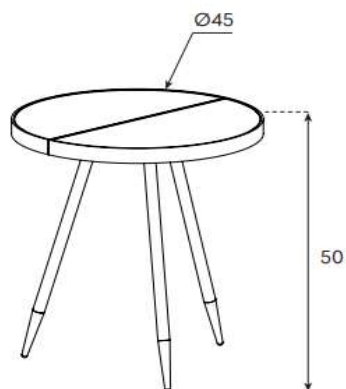

Fuss = Farbauswahl für Salontische und Spiegel Seite 5

CT-SET-PTC

Bestehend aus:
1x CT-SET-PTC-A
1x CT-SET-PTC-B

CT-SET-PTC-A

HxØ = 40x Ø 95 cm

uVP

| | |
|----------------------------|---------|
| CT-SET-PTC-A-PG1-Fussfarbe | 898.- |
| CT-SET-PTC-A-PG2-Fussfarbe | 998.- |
| CT-SET-PTC-A-PG3-Fussfarbe | 1'098.- |
| CT-SET-PTC-A-PG4-Fussfarbe | 1'198.- |