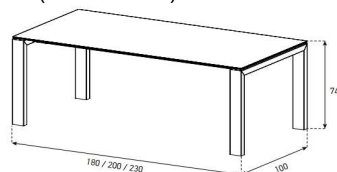

Beispiel Codierung:

TB-F-LR2010BG-EMP-TRBLK

1. Ausführung Tische:

-F (Fixe Grösse)

-BT (Butterfly)

2. Form Deckplatte:

-S (Quadrat) / **-C** (Rund) / **-R** (Rechteck) / **-BR** (Ecken Rund) / **-SR** (Halbrund) / **-E** (Ellipse)

(Nur Tische mit Deckplatte R können mit Auszug bestellt werden)

3. Tischgrösse:

C08 (Ø 80 cm) / **C10** (Ø 100 cm) / **C12** (Ø 120 cm) / **C15** (Ø 150 cm)

1010 (100x100 cm) / **1610** (160x100 cm) / **1810** (180x100 cm) / **2010** (200x100 cm) **2310** (230x100 cm)