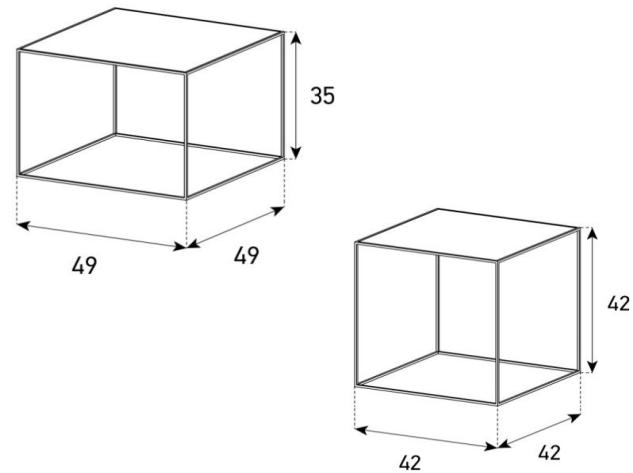

KL49

HxBxT = 35x49x49 cm

uVP

KL49-PG1-Fussfarbe	258.-
KL49-PG2-Fussfarbe	278.-
KL49-PG3-Fussfarbe	308.-
KL49-PG4-Fussfarbe	448.-

KL42

HxBxT = 42x42x42 cm

uVP

KL42-PG1-Fussfarbe	238.-
KL42-PG2-Fussfarbe	258.-
KL42-PG3-Fussfarbe	278.-
KL42-PG4-Fussfarbe	418.-

Fuss = Farbauswahl für Salontische und Spiegel Seite 5