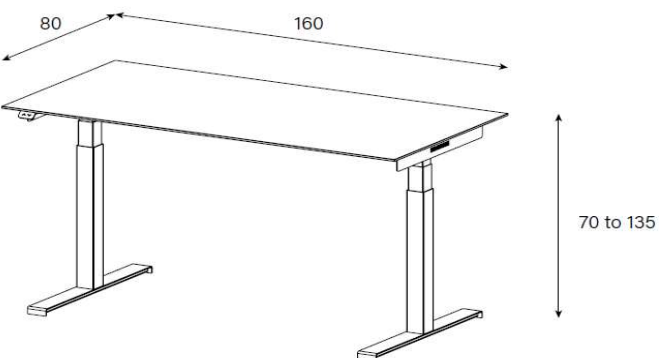

WLL (Work Lift Large)

HxBxT = 70-135x160x80 cm

uVP

Tischplatte - PG1	1'998.-
Tischplatte - PG2	2'198.-
Tischplatte - PG3	2'598.-
Tischplatte - PG4	2'698.-

*Inkl. Memory Funktion
Farbauswahl Glas und Keramik für Tischplatte
auf Seite 3 & 4 erhältlich.
Fuss = Schwarz*