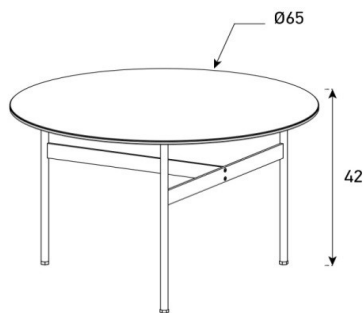

Fuss = Farbauswahl für Salontische und Spiegel Seite 5

CT-SET3

Bestehend aus:
 1x CT-SET3-A
 1x CT-SET3-B
 1x CT-SET3-C

CT-SET3-A

HxBxT = 32x120x65 cm

uVP

| | |
|-------------------------|-------|
| CT-SET3-A-PG1-Fussfarbe | 628.- |
| CT-SET3-A-PG2-Fussfarbe | 668.- |
| CT-SET3-A-PG3-Fussfarbe | 748.- |
| CT-SET3-A-PG4-Fussfarbe | 848.- |