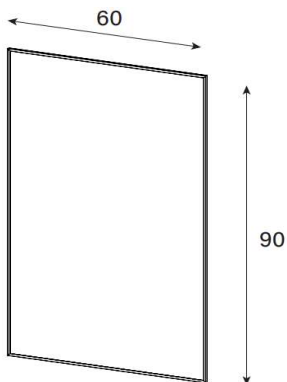

FRAME

HxB = 90x60 cm

uVP

MR-FRF60x90PL	398.-
MR-FRF60x90BR	398.-
MR-FRF60x90SM	398.-
MR-FRI60x90PL	398.-
MR-FRI60x90BR	398.-
MR-FRI60x90SM	398.-

Auch in Grösse 50x80cm (328.-) / 70x110 cm (498.-) / 80x120 cm (568.-) / 90x140 cm (698.-) bestellbar

Farbauswahl für Rahmen auf Seite 5

VINTAGE

HxB = 90x60 cm

uVP

MR-VT-60x90PL-Rahmenfarbe	348.-
MR-VT-60x90BR-Rahmenfarbe	348.-
MR-VT-60x90SM-Rahmenfarbe	348.-

Auch in Grösse 50x80cm (298.-) / 70x110 cm (428.-) / 80x120 cm (498.-) / 90x140 cm (598.-) bestellbar