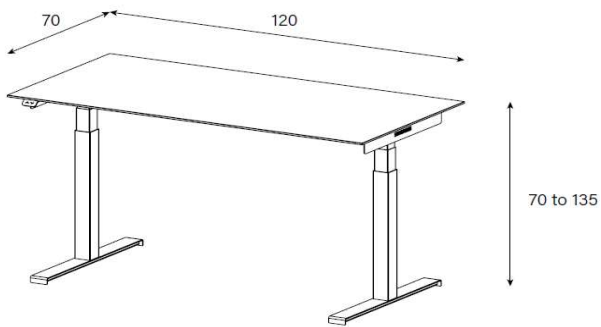

WLS (Work Lift Small)

HxBxT = 70-135x120x70 cm

uVP

Tischplatte - PG1	1'598.-
Tischplatte - PG2	1'698.-
Tischplatte - PG3	1'798.-
Tischplatte - PG4	1'898.-