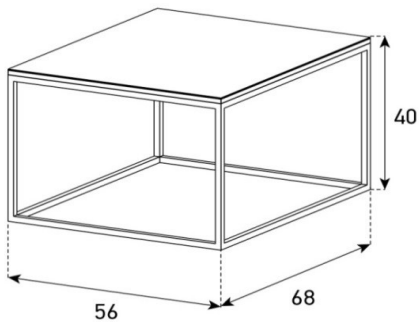

MAXI TRIPLE

Bestehend aus:
1x MAXI-TRIPLE-A
2x MAXI-TRIPLE-B

MAXI TRIPLE-A

HxBxT = 45x120x70 cm

uVP

| | |
|-----------------------------|-------|
| MAXI TRIPLE-A-PG1-Fussfarbe | 598.- |
| MAXI TRIPLE-A-PG2-Fussfarbe | 688.- |
| MAXI TRIPLE-A-PG3-Fussfarbe | 798.- |
| MAXI TRIPLE-A-PG4-Fussfarbe | 948.- |