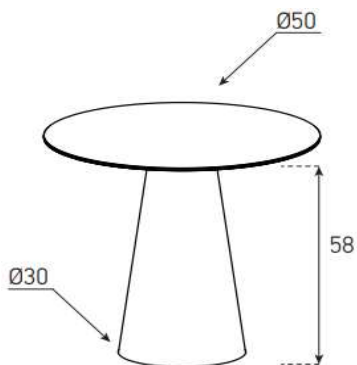

CT-SET-CN

Bestehend aus:
1x CT-SET-CN-A
1x CT-SET-CN-B

CT-SET-CN-A

HxØ = 58x Ø 50 cm

uVP

CT-SET-CN-A-PG1-Fussfarbe	528.-
CT-SET-CN-A-PG2-Fussfarbe	538.-
CT-SET-CN-A-PG3-Fussfarbe	598.-
CT-SET-CN-A-PG4-Fussfarbe	628.-