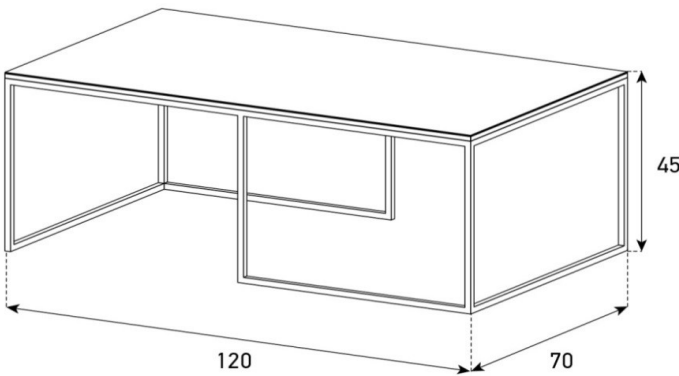

MAXI TRIPLE

Bestehend aus:
1x MAXI-TRIPLE-A
2x MAXI-TRIPLE-B

MAXI TRIPLE-A

HxBxT = 45x120x70 cm

uVP

MAXI TRIPLE-A-PG1-Fussfarbe	598.-
MAXI TRIPLE-A-PG2-Fussfarbe	688.-
MAXI TRIPLE-A-PG3-Fussfarbe	798.-
MAXI TRIPLE-A-PG4-Fussfarbe	948.-