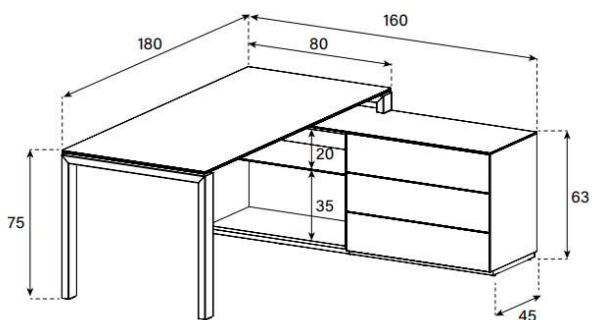

R oder L steht für Sitzposition

Laminatfarben:

OAKV, WNTV, BLKV, GRY, BLK, WHT

Version R (Sideboard rechts aus Sitzposition)

Version L (Sideboard links aus Sitzposition)

LD1

HxBxT = 75x180x160 cm

uVP