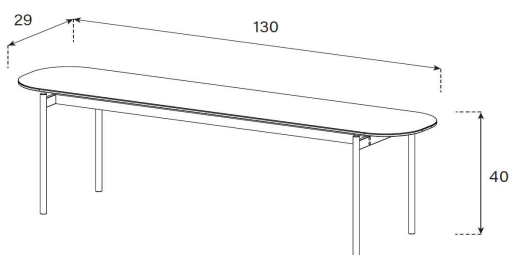

Fuss = Farbauswahl für Ess- und Bürotische Seite 5

CT-SET-DVR

Bestehend aus:

1x CT-SET-DVR-A, 1x CT-SET-DVR-B, 1x CT-SET-DVR-C

CT-SET-DVR-A

HxBxT = 30x100x100 cm

uVP

| | |
|----------------------------|---------|
| CT-SET-DVR-A-PG1-Fussfarbe | 748.- |
| CT-SET-DVR-A-PG2-Fussfarbe | 798.- |
| CT-SET-DVR-A-PG3-Fussfarbe | 938.- |
| CT-SET-DVR-A-PG4-Fussfarbe | 1'098.- |