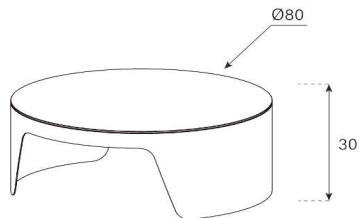

CT-RN90

HxB = 30x $\varnothing$ 90 cm

uVP

CT-RN90-PG1-Fussfarbe	698.-
CT-RN90-PG2-Fussfarbe	748.-
CT-RN90-PG3-Fussfarbe	868.-
CT-RN90-PG4-Fussfarbe	1'198.-

CT-RN80

HxB = 30x $\varnothing$ 80 cm

uVP

CT-RN80-PG1-Fussfarbe	648.-
CT-RN80-PG2-Fussfarbe	698.-
CT-RN80-PG3-Fussfarbe	828.-
CT-RN80-PG4-Fussfarbe	898.-

Fuss = Farbauswahl für Ess- und Bürotische | Seite 5