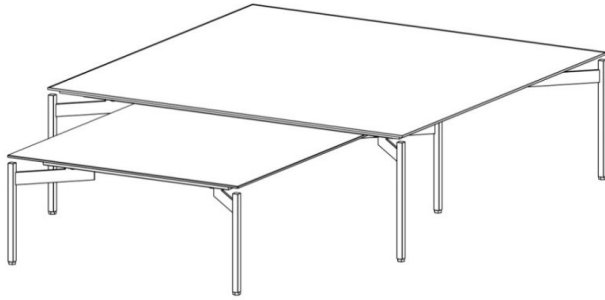

Preis pro Stück

Fuss = Farbauswahl für Salontische und Spiegel Seite 5

CT-SET1

Bestehend aus:
1x CT-SET1-A
1x CT-SET1-B

CT-SET2

Bestehend aus:
1x CT-SET1-A
1x CT-SET2-B

CT-SET1-A

HxBxT = 35x100x100 cm