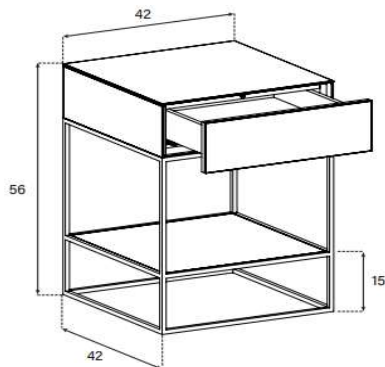

KLBS-42

HxBxT = 56x42x42 cm

uVP

KLBS-42-PG1-Fussfarbe	548.-
KLBS-42-PG2-Fussfarbe	568.-
KLBS-42-PG3-Fussfarbe	618.-
KLBS-42-PG4-Fussfarbe	648.-

KLBS-42S

HxBxT = 56x42x42 cm

uVP

KLBS-42S-PG1-Fussfarbe	598.-
KLBS-42S-PG2-Fussfarbe	638.-
KLBS-42S-PG3-Fussfarbe	678.-
KLBS-42S-PG4-Fussfarbe	768.-

Fuss = Farbauswahl für Salontische und Spiegel Seite 5