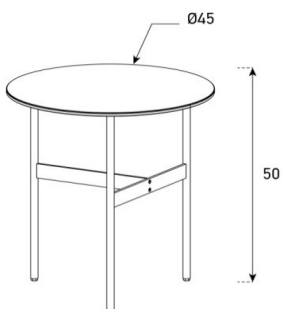

CT-SET3-C

HxØ = 50x Ø 45 cm

uVP

CT-SET3-C-PG1-Fussfarbe	298.-
CT-SET3-C-PG2-Fussfarbe	318.-
CT-SET3-C-PG3-Fussfarbe	348.-
CT-SET3-C-PG4-Fussfarbe	368.-

Fuss = Farbauswahl für Salontische und Spiegel Seite 5