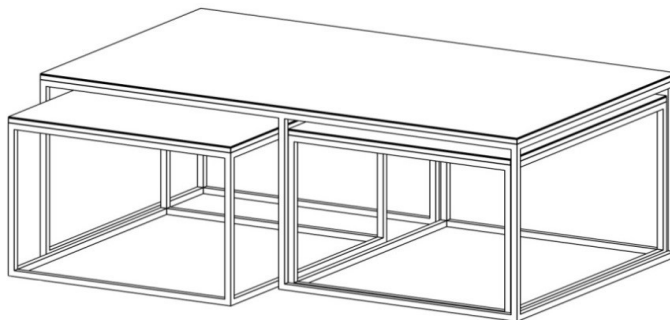

MAXI TRIPLE

Bestehend aus:
1x MAXI-TRIPLE-A
2x MAXI-TRIPLE-B

MAXI TRIPLE-A

HxBxT = 45x120x70 cm

uVP

MAXI TRIPLE-A-PG1-Fussfarbe	598.-
MAXI TRIPLE-A-PG2-Fussfarbe	688.-
MAXI TRIPLE-A-PG3-Fussfarbe	798.-
MAXI TRIPLE-A-PG4-Fussfarbe	948.-