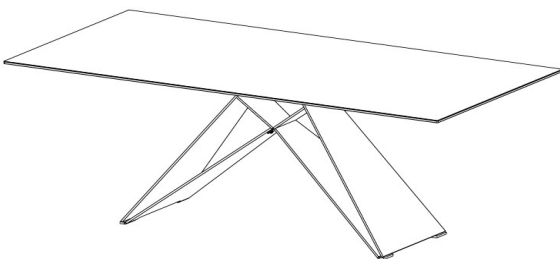

GD (Gondola) min. Länge 200 cm

H = 72 - 75 cm

uVP

| | |
|----|-------|
| GD | 798.- |
|----|-------|

Passend zu Tischplatte R, BR, SR und E

ST (Stripe Alu)

H = 72 - 75 cm

uVP

| | |
|----|-------|
| ST | 998.- |
|----|-------|

Passend zu Tischplatte R, BR, SR und E

PTAL (Portal Alu)

H = 72 - 75 cm

uVP

| | |
|------|---------|
| PTAL | 1'248.- |
|------|---------|

Passend zu Tischplatte R und S

PLAL (Pillar Alu)

H = 72 - 75 cm

uVP

| | |
|------|---------|
| PLAL | 1'098.- |
|------|---------|

Passend zu Tischplatte R und S

WN (Wings)

H = 72 - 75 cm

uVP

| | |
|----|---------|
| WN | 1'598.- |
|----|---------|

Passend zu Tischplatte R, BR, SR und E

RN (Ronda)

H = 72 - 75 cm

uVP

| | |
|----|---------|
| RN | 1'398.- |
|----|---------|

Passend zu Tischplatte C und S