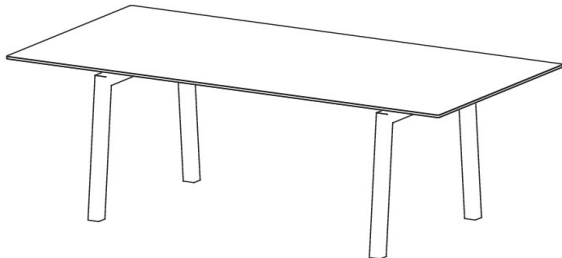

CR (Crescend) max Länge 200 cm

H = 72 - 75 cm

uVP

| | |
|----|---------|
| CR | 1'298.- |
|----|---------|

Passend zu Tischplatte R, BR, SR und E

VT (Vertex)

H = 72 - 75 cm

uVP

| | |
|----|---------|
| VT | 1'168.- |
|----|---------|

Passend zu Tischplatte R und S

PS (Pose)

H = 72 - 75 cm

uVP

| | |
|----|-------|
| PS | 848.- |
|----|-------|

Passend zu Tischplatte R, BR, SR und E

GD (Gondola) min. Länge 200 cm

H = 72 - 75 cm

uVP

| | |
|----|-------|
| GD | 798.- |
|----|-------|

Passend zu Tischplatte R, BR, SR und E

ST (Stripe Alu)

H = 72 - 75 cm

uVP