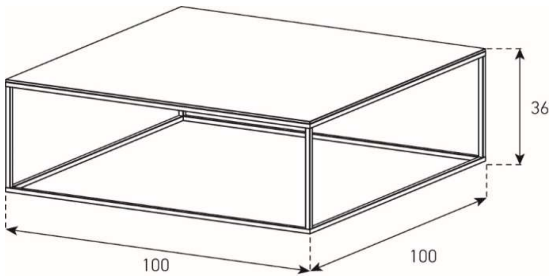

Preis inkl. Portal Fuss (wie auf Skizze)

Fuss = Farbauswahl für Ess- und Bürotische Seite 5

CTS-100G

HxBxT = 36x100x100 cm

uVP

| | |
|------------------------|-------|
| CTS-100G-PG1-Fussfarbe | 598.- |
| CTS-100G-PG2-Fussfarbe | 658.- |
| CTS-100G-PG3-Fussfarbe | 778.- |
| CTS-100G-PG4-Fussfarbe | 998.- |