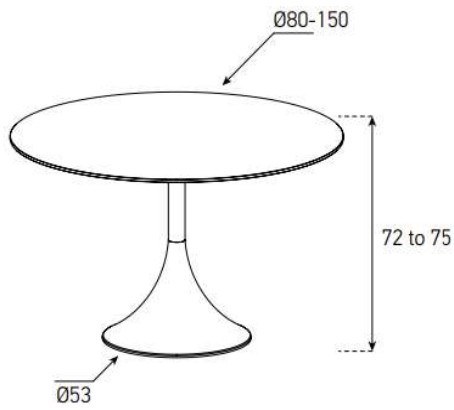

PLAL (Pillar Alu)

H = 72 - 75 cm

uVP

| | |
|------|---------|
| PLAL | 1'098.- |
|------|---------|

Passend zu Tischplatte R und S

WN (Wings)

H = 72 - 75 cm

uVP

| | |
|----|---------|
| WN | 1'598.- |
|----|---------|

Passend zu Tischplatte R, BR, SR und E

RN (Ronda)

H = 72 - 75 cm

uVP

| | |
|----|---------|
| RN | 1'398.- |
|----|---------|

Passend zu Tischplatte C und S