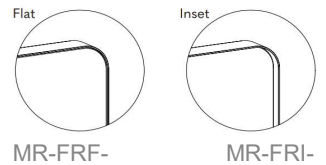

FRAME

HxB = 90x60 cm

uVP

MR-FRF60x90PL	398.-
MR-FRF60x90BR	398.-
MR-FRF60x90SM	398.-
MR-FRI60x90PL	398.-
MR-FRI60x90BR	398.-
MR-FRI60x90SM	398.-

Auch in Grösse 50x80cm (328.-) / 70x110 cm (498.-) / 80x120 cm (568.-) / 90x140 cm (698.-) bestellbar

Farbauswahl für Rahmen auf Seite 5

VINTAGE

HxB = 90x60 cm

uVP

MR-VT-60x90PL-Rahmenfarbe	348.-
MR-VT-60x90BR-Rahmenfarbe	348.-
MR-VT-60x90SM-Rahmenfarbe	348.-

Auch in Grösse 50x80cm (298.-) / 70x110 cm (428.-) / 80x120 cm (498.-) / 90x140 cm (598.-) bestellbar