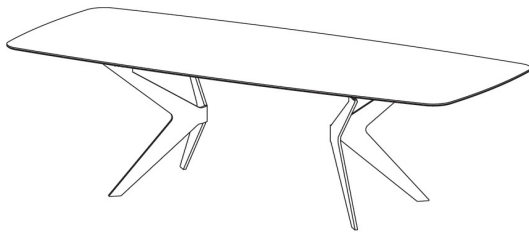

BxT = 240x100 cm

uVP

| | |
|-----------------------|---------|
| PG1 Glanzglas | 1'798.- |
| PG2 Ätzglas / Keramik | 1'898.- |
| PG3 Keramik | 2'498.- |
| PG4 Keramik | 3'498.- |

BxT = 260x100 cm

uVP

| | |
|-----------------------|---------|
| PG1 Glanzglas | 1'898.- |
| PG2 Ätzglas / Keramik | 2'098.- |
| PG3 Keramik | 2'548.- |
| PG4 Keramik | 3'598.- |

BxT = 280x100 cm

uVP

| | |
|-----------------------|---------|
| PG1 Glanzglas | 1'998.- |
| PG2 Ätzglas / Keramik | 2'148.- |
| PG3 Keramik | 2'598.- |
| PG4 Keramik | 3'698.- |

Farbauswahl Deckplatte Seite 3 - 4