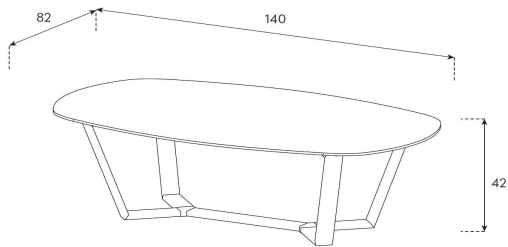

CT-GD

HxBxT = 42x140x82 cm

uVP

CT-GD-PG1-Fussfarbe	898.-
CT-GD-PG2-Fussfarbe	968.-
CT-GD-PG3-Fussfarbe	1'148.-
CT-GD-PG4-Fussfarbe	1'298.-

Fuss = Farbauswahl für Salontische | Seite 5