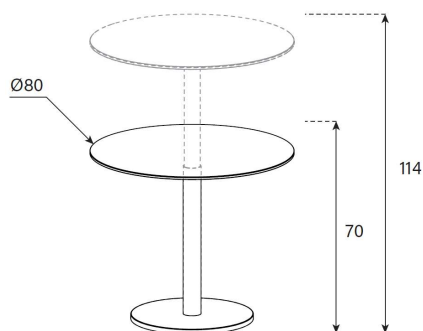

JT (Jetty)

H = 72 - 75 cm

uVP

| | |
|----|-------|
| JT | 690.- |
|----|-------|

Passend zu Tischplatte C und S

CN1 (Cone 1)

H = 72 - 75 cm

uVP

| | |
|-----|-------|
| CN1 | 700.- |
|-----|-------|

Passend zu Tischplatte C und S

Für Tischplatte R, BR, SR und E werden zwei benötigt

CN2 (Cone 2)

H = 72 - 75 cm

uVP

| | |
|-----|-------|
| CN2 | 680.- |
|-----|-------|

Passend zu Tischplatte C und S

Für Tischplatte R, BR, SR und E werden zwei benötigt

BL (Bistro Lift)

HxØ = 70-114 x 80 Ø cm

uVP

| | |
|----|---------|
| BL | 1'498.- |
|----|---------|

Passend zu Tischplatte C und S