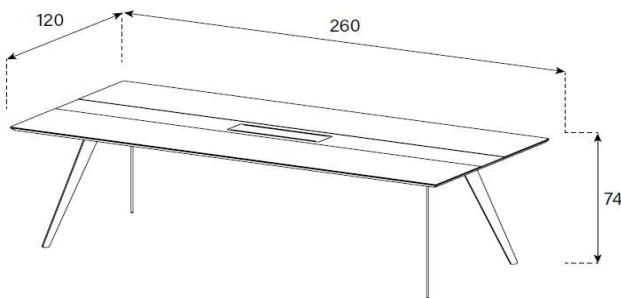

MT3

HxBxT = 74x260x120 cm

uVP

MT3-PG1	3'698.-
MT3-PG2	3'998.-
MT3-PG3	4'398.-
MT3-PG4	5'498.-

(excl. Stromdosen)

Mittelteil Holz für einfache Bohrung von Kabelloch nach Wunsch. Mittelteil in Glas mit genauen Lochangaben auch möglich. Preis muss abgeklärt werden.