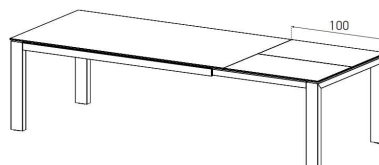

Beispiel Codierung:

TB-F-LR2010BG-EMP-TRBLK

1. Ausführung Tische:

-F (Fixe Grösse)

-BT (Butterfly)

2. Form Deckplatte:

-S (Quadrat) / **-C** (Rund) / **-R** (Rechteck) / **-BR** (Ecken Rund) / **-SR** (Halbrund) / **-E** (Ellipse)

(Nur Tische mit Deckplatte R können mit Auszug bestellt werden)

3. Tischgrösse:

C08 (Ø 80 cm) / **C10** (Ø 100 cm) / **C12** (Ø 120 cm) / **C15** (Ø 150 cm)

1010 (100x100 cm) / **1610** (160x100 cm) / **1810** (180x100 cm) / **2010** (200x100 cm) **2310** (230x100 cm)

Glasplatten = Deckplatte 4 mm Glas auf 8 mm Glas

Keramik 1 = Deckplatte Keramik 3 mm auf 8 mm Glas / Keramik 2 = Deckplatte Keramik 5 mm auf 6 mm Glas

Tischplatten können auf Wunschmass bestellt werden zB. **2109** für 210 x 90 cm (Preis auf Anfrage)