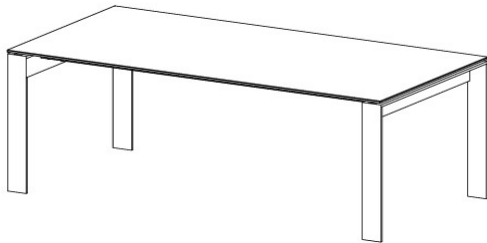

BxT = 280x100 cm

uVP

| | |
|-----------------------|---------|
| PG1 Glanzglas | 1'998.- |
| PG2 Ätzglas / Keramik | 2'148.- |
| PG3 Keramik | 2'598.- |
| PG4 Keramik | 3'698.- |

Farbauswahl Deckplatte Seite 3 - 4

BM (Boomerang)

H = 72 - 75 cm

uVP

| | |
|----|-------|
| BM | 898.- |
|----|-------|

Passend zu Tischplatte R, BR, SR, E, S und C

GT (Gate)

H = 72 - 75 cm

uVP

| | |
|----|---------|
| GT | 1'298.- |
|----|---------|

Passend zu Tischplatte R und S

MS (Mess) max Länge 200 cm

H = 72 - 75 cm

uVP

| | |
|----|-------|
| MS | 998.- |
|----|-------|

Passend zu Tischplatte R, BR, SR und E