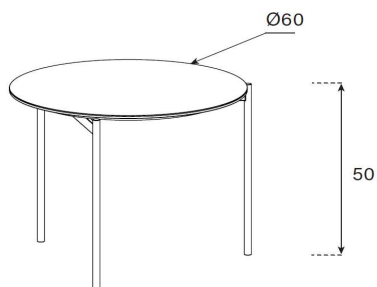

CT-SET-DVR-C

HxØ = 50x Ø 60 cm

uVP

CT-SET-DVR-C-PG1-Fussfarbe	448.-
CT-SET-DVR-C-PG2-Fussfarbe	498.-
CT-SET-DVR-C-PG3-Fussfarbe	538.-
CT-SET-DVR-C-PG4-Fussfarbe	598.-

Fuss = Farbauswahl für Salontische und Spiegel Seite 5