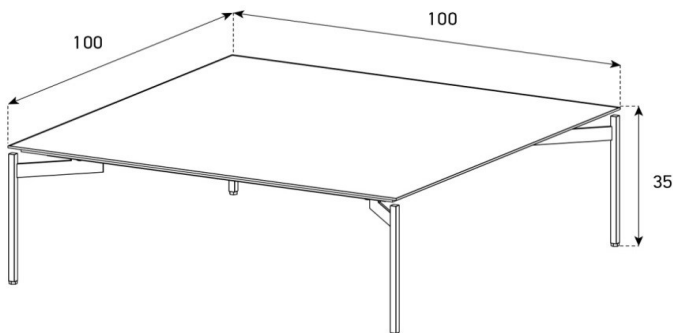

Preis pro Stück

Fuss = Farbauswahl für Salontische und Spiegel Seite 5

CT-SET1

Bestehend aus:
1x CT-SET1-A
1x CT-SET1-B

CT-SET2

Bestehend aus:
1x CT-SET1-A
1x CT-SET2-B

CT-SET1-A

HxBxT = 35x100x100 cm