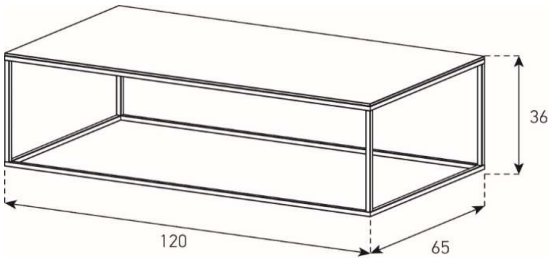

Preis inkl. Portal Fuss (wie auf Skizze)

Fuss = Farbauswahl für Ess- und Bürotische Seite 5

CTS-100G

HxBxT = 36x100x100 cm

uVP

| | |
|------------------------|-------|
| CTS-100G-PG1-Fussfarbe | 598.- |
| CTS-100G-PG2-Fussfarbe | 658.- |
| CTS-100G-PG3-Fussfarbe | 778.- |
| CTS-100G-PG4-Fussfarbe | 998.- |