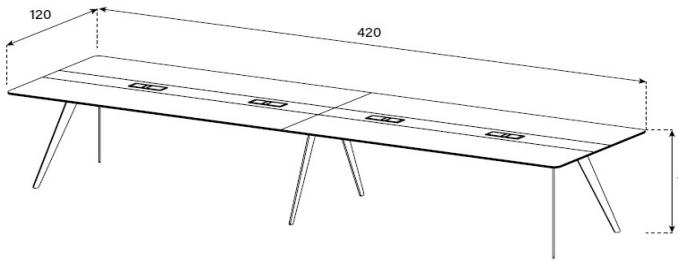

MT1

HxBxT = 74x420x120 cm

uVP

MT1-PG1	5'998.-
MT1-PG2	6'098.-
MT1-PG3	6'998.-
MT1-PG4	8'898.-

(excl. Stromdosen)

Mittelteil Holz für einfache Bohrung von Kabelloch nach Wunsch. Mittelteil in Glas mit genauen Lochangaben auch möglich. Preis muss abgeklärt werden.