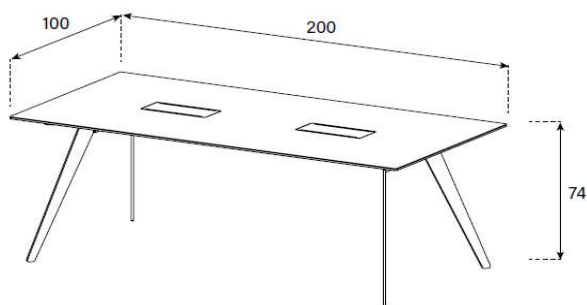

MT4

HxBxT = 74x200x100 cm

uVP

MT4-PG1	2'998.-
MT4-PG2	3'298.-
MT4-PG3	3'698.-
MT4-PG4	4'898.-

(excl. Stromdosen)

Fuss = Farbauswahl für Ess- und Bürotische Seite 5