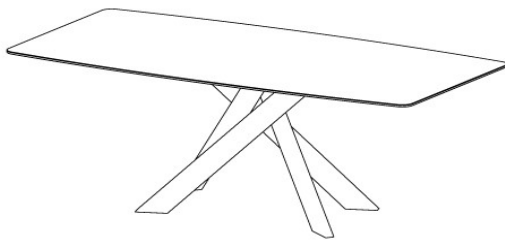

BxT = 280x100 cm

uVP

| | |
|-----------------------|---------|
| PG1 Glanzglas | 1'998.- |
| PG2 Ätzglas / Keramik | 2'148.- |
| PG3 Keramik | 2'598.- |
| PG4 Keramik | 3'698.- |

Farbauswahl Deckplatte Seite 3 - 4

BM (Boomerang)

H = 72 - 75 cm

uVP

| | |
|----|-------|
| BM | 898.- |
|----|-------|

Passend zu Tischplatte R, BR, SR, E, S und C

GT (Gate)

H = 72 - 75 cm

uVP

| | |
|----|---------|
| GT | 1'298.- |
|----|---------|

Passend zu Tischplatte R und S

MS (Mess) max Länge 200 cm

H = 72 - 75 cm

uVP

| | |
|----|-------|
| MS | 998.- |
|----|-------|

Passend zu Tischplatte R, BR, SR und E

CR (Crescend) max Länge 200 cm

H = 72 - 75 cm

uVP

| | |
|----|---------|
| CR | 1'298.- |
|----|---------|

Passend zu Tischplatte R, BR, SR und E

VT (Vertex)

H = 72 - 75 cm

uVP