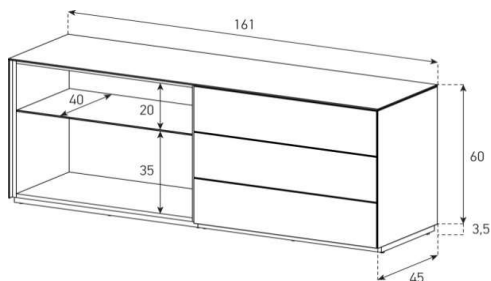

Bestellcodes

EXC-TBL-LD1 (Tischplatte)

HxBxT = 73x180x80 cm

EXC-TBL-LD1-180x80-PG1-PT-Fussfarbe
EXC-TBL-LD1-180x80-PG2-PT-Fussfarbe
EXC-TBL-LD1-180x80-PG3-PT-Fussfarbe
EXC-TBL-LD1-180x80-PG4-PT-Fussfarbe

EXC-ETJ-LD1 (Korpus)

HxBxT = 63,5x161x45 cm

EXC-ETJ-LD1-160-PG1-R-Innenfarbe
EXC-ETJ-LD1-160-PG2-R-Innenfarbe
EXC-ETJ-LD1-160-PG3-R-Innenfarbe
EXC-ETJ-LD1-160-PG4-R-Innenfarbe

R oder L steht für Sitzposition

Laminatfarben:

OAKV, WNTV, BLKV, GRY, BLK, WHT