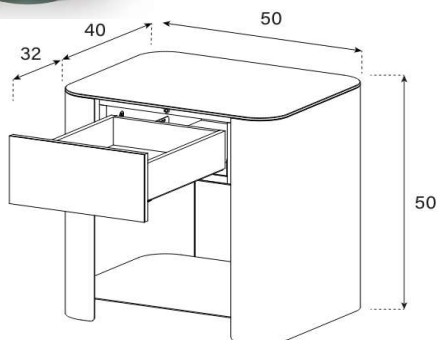

SRN-50

HxBxT = 56x42x42 cm

uVP

SRN-50-PG1-Fussfarbe	648.-
SRN-50-PG2-Fussfarbe	658.-
SRN-50-PG3-Fussfarbe	668.-
SRN-50-PG4-Fussfarbe	728.-

Unterbau Metall = Metallfarben mit Struktur auf Seite 5