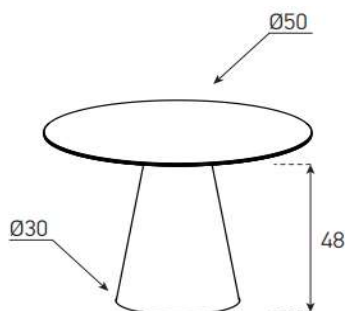

CT-SET-CN-A

HxØ = 58x Ø 50 cm

uVP

| | |
|---------------------------|-------|
| CT-SET-CN-A-PG1-Fussfarbe | 528.- |
| CT-SET-CN-A-PG2-Fussfarbe | 538.- |
| CT-SET-CN-A-PG3-Fussfarbe | 598.- |
| CT-SET-CN-A-PG4-Fussfarbe | 628.- |