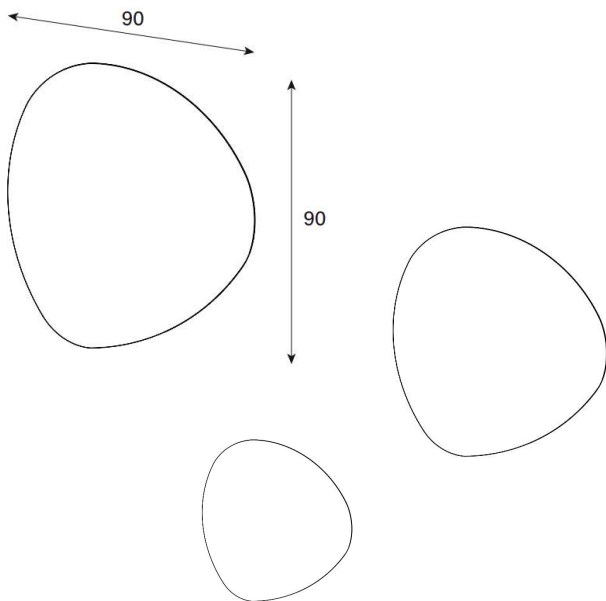

Spiegelfarben:

CORE

Keramik 5mm = $\varnothing$ 100 cm, Spiegel = $\varnothing$ 75 cm uVP

MR-CR-100PL-Keramik PG3	1'098.-
MR-CR-100BR-Keramik PG3	1'098.-
MR-CR-100SM-Keramik PG3	1'098.-
MR-CR-100PL-Keramik PG4	1'298.-
MR-CR-100BR-Keramik PG4	1'298.-
MR-CR-100SM-Keramik PG4	1'298.-

Keramikfarben 5mm auf Seite 4

PEBBLE

HxB = 90x90 cm uVP

MR-PB-90PL	378.-
MR-PB-90BR	378.-
MR-PB-90SM	378.-

HxB = 50x50 cm uVP

MR-PB-50PL	338.-
MR-PB-50BR	338.-
MR-PB-50SM	338.-

HxB = 40x40 cm uVP

MR-PB-40PL	318.-
MR-PB-40BR	318.-
MR-PB-40SM	318.-

LOOP

$\varnothing$ 100 cm uVP

MR-LPF-100PL-Rahmenfarbe	528.-
MR-LPF-100BR-Rahmenfarbe	528.-
MR-LPF-100SM-Rahmenfarbe	528.-
MR-LPI-100PL-Rahmenfarbe	528.-
MR-LPI-100BR-Rahmenfarbe	528.-
MR-LPI-100SM-Rahmenfarbe	528.-

Auch Durchmesser 90 cm (498.-) / 80 cm (488.-) bestellbar

$\varnothing$ 50 cm uVP

MR-LPF-50PL-Rahmenfarbe	398.-
MR-LPF-50BR-Rahmenfarbe	398.-
MR-LPF-50SM-Rahmenfarbe	398.-
MR-LPI-50PL-Rahmenfarbe	398.-
MR-LPI-50BR-Rahmenfarbe	398.-
MR-LPI-50SM-Rahmenfarbe	398.-

$\varnothing$ 40 cm uVP

MR-LPF-40PL-Rahmenfarbe	358.-
MR-LPF-40BR-Rahmenfarbe	358.-
MR-LPF-40SM-Rahmenfarbe	358.-
MR-LPI-40PL-Rahmenfarbe	358.-
MR-LPI-40BR-Rahmenfarbe	358.-
MR-LPI-40SM-Rahmenfarbe	358.-

Farbauswahl für Rahmen auf Seite 5