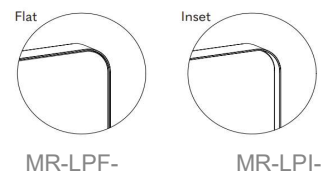

LOOP

$\varnothing$ 100 cm uVP

MR-LPF-100PL-Rahmenfarbe	528.-
MR-LPF-100BR-Rahmenfarbe	528.-
MR-LPF-100SM-Rahmenfarbe	528.-
MR-LPI-100PL-Rahmenfarbe	528.-
MR-LPI-100BR-Rahmenfarbe	528.-
MR-LPI-100SM-Rahmenfarbe	528.-

Auch Durchmesser 90 cm (498.-) / 80 cm (488.-) bestellbar

$\varnothing$ 50 cm uVP

MR-LPF-50PL-Rahmenfarbe	398.-
MR-LPF-50BR-Rahmenfarbe	398.-
MR-LPF-50SM-Rahmenfarbe	398.-
MR-LPI-50PL-Rahmenfarbe	398.-
MR-LPI-50BR-Rahmenfarbe	398.-
MR-LPI-50SM-Rahmenfarbe	398.-

$\varnothing$ 40 cm uVP

MR-LPF-40PL-Rahmenfarbe	358.-
MR-LPF-40BR-Rahmenfarbe	358.-
MR-LPF-40SM-Rahmenfarbe	358.-
MR-LPI-40PL-Rahmenfarbe	358.-
MR-LPI-40BR-Rahmenfarbe	358.-
MR-LPI-40SM-Rahmenfarbe	358.-

Farbauswahl für Rahmen auf Seite 5