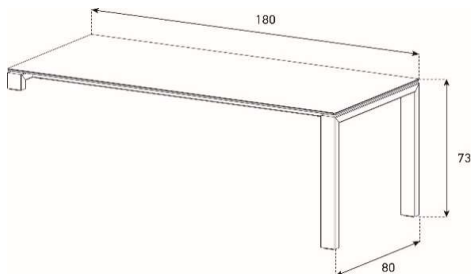

Bestellcodes

EXC-TBL-LD1 (Tischplatte)

HxBxT = 73x180x80 cm

EXC-TBL-LD1-180x80-PG1-PT-Fussfarbe
EXC-TBL-LD1-180x80-PG2-PT-Fussfarbe
EXC-TBL-LD1-180x80-PG3-PT-Fussfarbe
EXC-TBL-LD1-180x80-PG4-PT-Fussfarbe

EXC-ETJ-LD1 (Korpus)

HxBxT = 63,5x161x45 cm

EXC-ETJ-LD1-160-PG1-R-Innenfarbe
EXC-ETJ-LD1-160-PG2-R-Innenfarbe
EXC-ETJ-LD1-160-PG3-R-Innenfarbe
EXC-ETJ-LD1-160-PG4-R-Innenfarbe

R oder L steht für Sitzposition

Laminatfarben:

OAKV, WNTV, BLKV, GRY, BLK, WHT