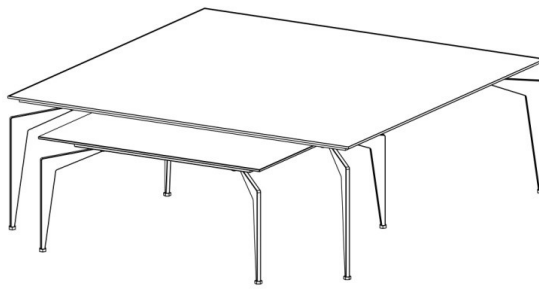

Fuss = Farbauswahl für Salontische und Spiegel Seite 5

CT-SET1-BMR

Bestehend aus:
1x CT-SET1-BMR-A
1x CT-SET1-BMR-B

CT-SET2-BMR

Bestehend aus:
1x CT-SET1-BMR-A
1x CT-SET2-BMR-B

CT-SET1-BMR-A

HxBxT = 35x100x100 cm