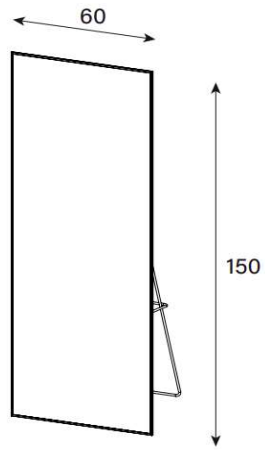

Auch in Grösse 50x80cm (298.-) / 70x110 cm (428.-) / 80x120 cm (498.-) / 90x140 cm (598.-) bestellbar

RAMP

HxB = 90x60 cm

uVP

| | |
|----------------|-------|
| MR-RP-60x90-PL | 848.- |
| MR-RP-60x90-BR | 848.- |
| MR-RP-60x90-SM | 848.- |

SMOOTH

HxB = 180x72 cm

uVP

| | |
|----------------|-------|
| MR-SM-72x180PL | 598.- |
| MR-SM-72x180BR | 598.- |
| MR-SM-72x180SM | 598.- |

Auch in Grösse 50x120cm (378.-) / 60x150 cm (468.-) bestellbar

Spiegelfarben: