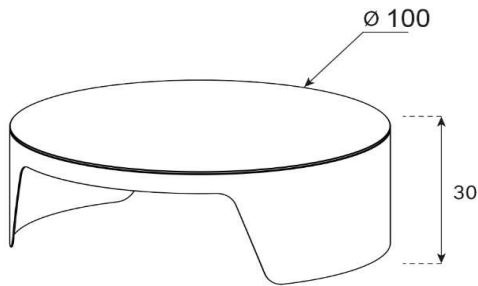

CT-RN100

HxB = 30x $\varnothing$ 100 cm

uVP

CT-RN100-PG1-Fussfarbe	798.-
CT-RN100-PG2-Fussfarbe	898.-
CT-RN100-PG3-Fussfarbe	1'148.-
CT-RN100-PG4-Fussfarbe	1'298.-