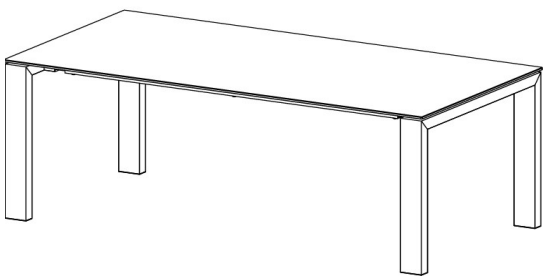

| | |
|----|---------|
| VT | 1'168.- |
|----|---------|

Passend zu Tischplatte R und S

PS (Pose)

H = 72 - 75 cm

uVP

| | |
|----|-------|
| PS | 848.- |
|----|-------|

Passend zu Tischplatte R, BR, SR und E

GD (Gondola) min. Länge 200 cm

H = 72 - 75 cm

uVP

| | |
|----|-------|
| GD | 798.- |
|----|-------|

Passend zu Tischplatte R, BR, SR und E

ST (Stripe Alu)

H = 72 - 75 cm

uVP

| | |
|----|-------|
| ST | 998.- |
|----|-------|

Passend zu Tischplatte R, BR, SR und E

PTAL (Portal Alu)

H = 72 - 75 cm

uVP

| | |
|------|---------|
| PTAL | 1'248.- |
|------|---------|

Passend zu Tischplatte R und S