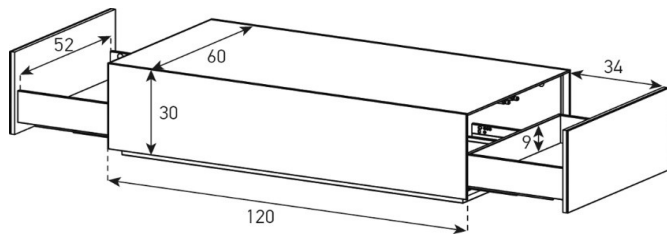

ES80-D

HxBxT = 33.5x80x80 cm

uVP

PG1 - Body + Front PG1	1'048.-
PG2 - Body PG2, Front Glanzglas	1'098.-
PG3 - Body PG3, Front Glanzglas	1'298.-
PG4 - Body PG4, Front Glanzglas	1'398.-
Aufpreis PG2 - Front Nr. 18	20.-
Aufpreis PG3 - Front Nr. 18	50.-
Aufpreis PG4 - Front Nr. 18	80.-

Aufpreis pro Schubladenfront

ES90-D

HxBxT = 33.5x120x60 cm

uVP

PG1 - Body + Front PG1	1'098.-
PG2 - Body PG2, Front Glanzglas	1'198.-
PG3 - Body PG3, Front Glanzglas	1'398.-
PG4 - Body PG4, Front Glanzglas	1'498.-
Aufpreis PG2 - Front Nr. 18	15.-
Aufpreis PG3 - Front Nr. 18	40.-
Aufpreis PG4 - Front Nr. 18	70.-

Aufpreis pro Schubladenfront