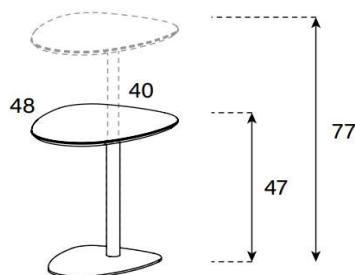

Höhenverstellbarer Fuss Schwarz

CT-HYD-LIFT

HxBxT = 47-77x40x48 cm

uVP

| | |
|-----------------|-------|
| CT-HYD-LIFT-PG1 | 768.- |
| CT-HYD-LIFT-PG2 | 798.- |
| CT-HYD-LIFT-PG3 | 848.- |
| CT-HYD-LIFT-PG4 | 898.- |