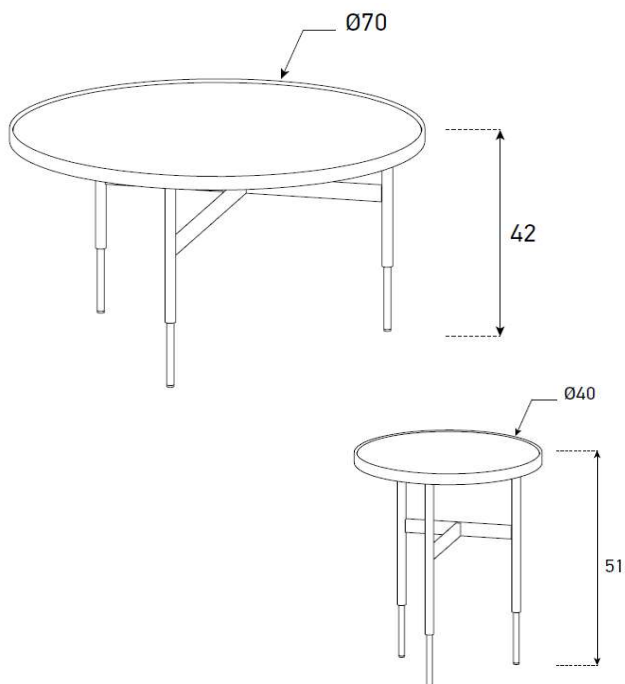

CT-SET4

Bestehend aus:
1x CT-SET4-A
1x CT-SET4-B

CT-SET4-A

HxØ = 42x Ø 70 cm

uVP

CT-SET4-A-PG1-Fussfarbe	648.-
CT-SET4-A-PG2-Fussfarbe	698.-
CT-SET4-A-PG3-Fussfarbe	798.-
CT-SET4-A-PG4-Fussfarbe	898.-

CT-SET4-B

HxØ = 51x Ø 40 cm

uVP

CT-SET4-B-PG1-Fussfarbe	498.-
CT-SET4-B-PG2-Fussfarbe	548.-
CT-SET4-B-PG3-Fussfarbe	598.-
CT-SET4-B-PG4-Fussfarbe	668.-

Fuss = Farbauswahl für Salontische und Spiegel Seite 5