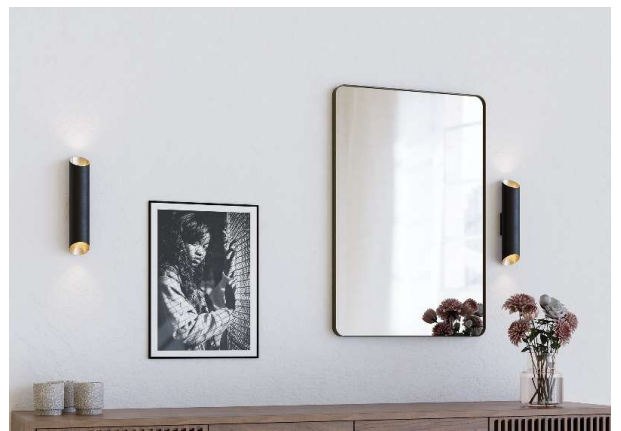

STAND

HxB = 150x60 cm

uVP

| | |
|--------------------|-------|
| MR-ST-60x180PL-BLK | 498.- |
| MR-ST-60x180BR-BLK | 498.- |
| MR-ST-60x180BR-BLK | 498.- |

Farbauswahl für Rahmen auf Seite 5

Spiegelfarben: