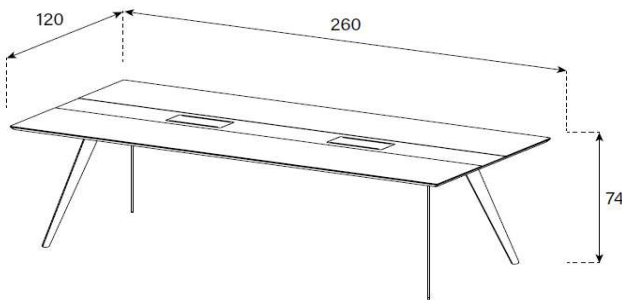

MT2

HxBxT = 74x260x120 cm

uVP

MT2-PG1	3'798.-
MT2-PG2	4'098.-
MT2-PG3	4'498.-
MT2-PG4	5'598.-

(excl. Stromdosen)

Mittelteil Holz für einfache Bohrung von Kabelloch nach Wunsch. Mittelteil in Glas mit genauen Lochangaben auch möglich. Preis muss abgeklärt werden.