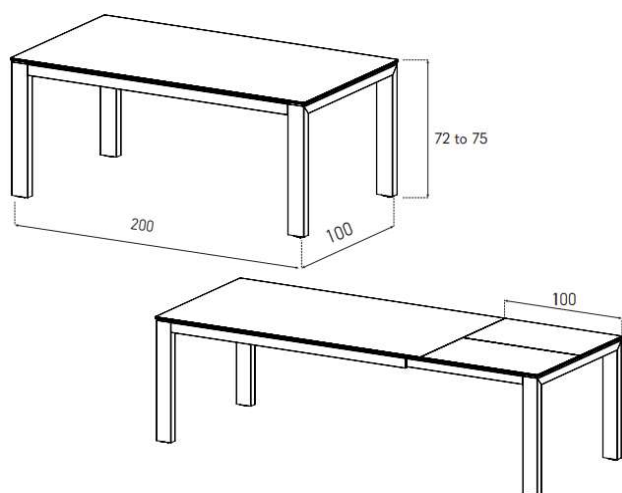

Passend zu Tischplatte C und S

Für Tischplatte R, BR, SR und E werden zwei benötigt

BL (Bistro Lift)

HxØ = 70-114 x 80 Ø cm

uVP

| | |
|----|---------|
| BL | 1'498.- |
|----|---------|

Passend zu Tischplatte C und S