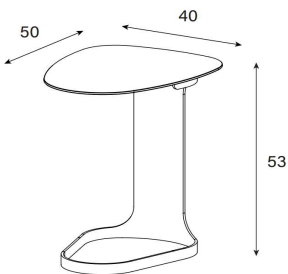

CT-GD

HxBxT = 42x140x82 cm

uVP

CT-GD-PG1-Fussfarbe	898.-
CT-GD-PG2-Fussfarbe	968.-
CT-GD-PG3-Fussfarbe	1'148.-
CT-GD-PG4-Fussfarbe	1'298.-

Fuss = Farbauswahl für Salontische | Seite 5

CT-SR90

HxB = 30x $\varnothing$ 80 cm

uVP

CT-SR90-PG1-Fussfarbe	918.-
CT-SR90-PG2-Fussfarbe	968.-
CT-SR90-PG3-Fussfarbe	1'068.-
CT-SR90-PG4-Fussfarbe	1'198.-

Fuss = Farbauswahl für Ess- und Bürotische | Seite 5

CT-RN100

HxB = 30x $\varnothing$ 100 cm

uVP

CT-RN100-PG1-Fussfarbe	798.-
CT-RN100-PG2-Fussfarbe	898.-
CT-RN100-PG3-Fussfarbe	1'148.-
CT-RN100-PG4-Fussfarbe	1'298.-

CT-RN90

HxB = 30x $\varnothing$ 90 cm

uVP

CT-RN90-PG1-Fussfarbe	698.-
CT-RN90-PG2-Fussfarbe	748.-
CT-RN90-PG3-Fussfarbe	868.-
CT-RN90-PG4-Fussfarbe	1'198.-

CT-RN80

HxB = 30x $\varnothing$ 80 cm

uVP

CT-RN80-PG1-Fussfarbe	648.-
CT-RN80-PG2-Fussfarbe	698.-
CT-RN80-PG3-Fussfarbe	828.-
CT-RN80-PG4-Fussfarbe	898.-

Fuss = Farbauswahl für Ess- und Bürotische | Seite 5

CT-MSH

HxBxT = 53x40x50 cm

uVP

CT-MSH-PG1-Fussfarbe	368.-
CT-MSH-PG2-Fussfarbe	398.-
CT-MSH-PG3-Fussfarbe	428.-
CT-MSH-PG4-Fussfarbe	448.-

Höhenverstellbarer Fuss Schwarz

CT-HYD-LIFT

HxBxT = 47-77x40x48 cm

uVP

CT-HYD-LIFT-PG1	768.-
CT-HYD-LIFT-PG2	798.-
CT-HYD-LIFT-PG3	848.-
CT-HYD-LIFT-PG4	898.-

Höhenverstellbarer Fuss Schwarz