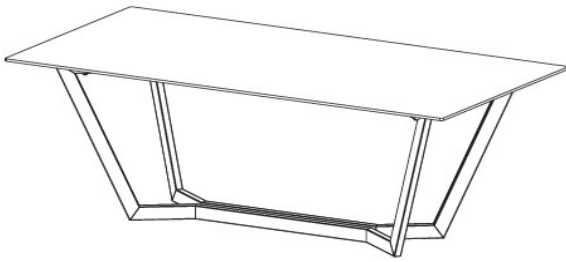

CR (Crescend) max Länge 200 cm

H = 72 - 75 cm

uVP

| | |
|----|---------|
| CR | 1'298.- |
|----|---------|

Passend zu Tischplatte R, BR, SR und E

VT (Vertex)

H = 72 - 75 cm

uVP

| | |
|----|---------|
| VT | 1'168.- |
|----|---------|

Passend zu Tischplatte R und S

PS (Pose)

H = 72 - 75 cm

uVP

| | |
|----|-------|
| PS | 848.- |
|----|-------|

Passend zu Tischplatte R, BR, SR und E

GD (Gondola) min. Länge 200 cm

H = 72 - 75 cm

uVP

| | |
|----|-------|
| GD | 798.- |
|----|-------|

Passend zu Tischplatte R, BR, SR und E

ST (Stripe Alu)

H = 72 - 75 cm

uVP