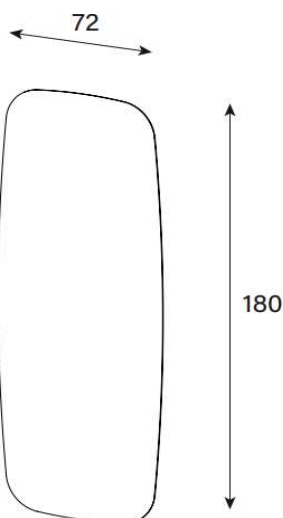

Auch in Grösse 50x80cm (298.-) / 70x110 cm (428.-) / 80x120 cm (498.-) / 90x140 cm (598.-) bestellbar

RAMP

HxB = 90x60 cm

uVP

| | |
|----------------|-------|
| MR-RP-60x90-PL | 848.- |
| MR-RP-60x90-BR | 848.- |
| MR-RP-60x90-SM | 848.- |