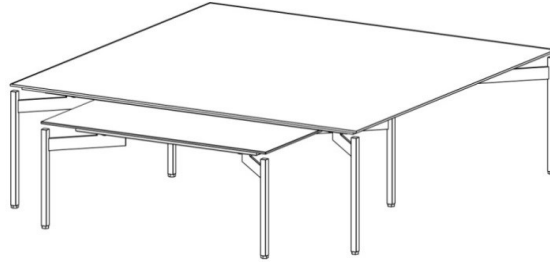

Preis pro Stück

Fuss = Farbauswahl für Salontische und Spiegel Seite 5

CT-SET1

Bestehend aus:
1x CT-SET1-A
1x CT-SET1-B

CT-SET2

Bestehend aus:
1x CT-SET1-A
1x CT-SET2-B

CT-SET1-A

HxBxT = 35x100x100 cm