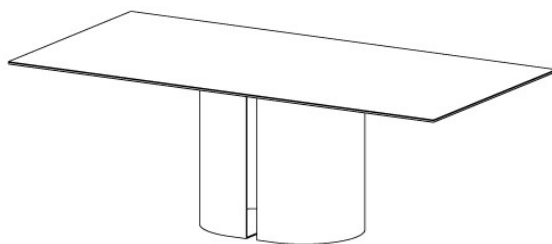

| | |
|----|---------|
| GT | 1'298.- |
|----|---------|

Passend zu Tischplatte R und S

MS (Mess) max Länge 200 cm

H = 72 - 75 cm

uVP

| | |
|----|-------|
| MS | 998.- |
|----|-------|

Passend zu Tischplatte R, BR, SR und E

CR (Crescend) max Länge 200 cm

H = 72 - 75 cm

uVP

| | |
|----|---------|
| CR | 1'298.- |
|----|---------|

Passend zu Tischplatte R, BR, SR und E

VT (Vertex)

H = 72 - 75 cm

uVP