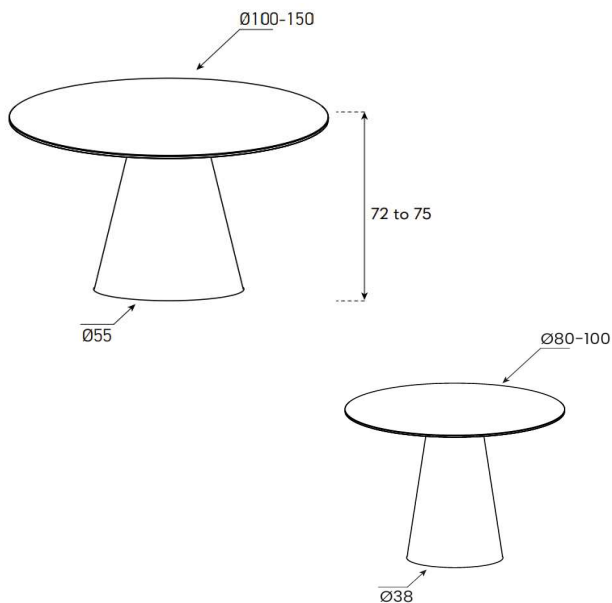

JT (Jetty)

H = 72 - 75 cm

uVP

JT	690.-

Passend zu Tischplatte C und S

CN1 (Cone 1)

H = 72 - 75 cm

uVP

CN1	700.-

Passend zu Tischplatte C und S

Für Tischplatte R, BR, SR und E werden zwei benötigt

CN2 (Cone 2)

H = 72 - 75 cm

uVP

CN2	680.-

Passend zu Tischplatte C und S

Für Tischplatte R, BR, SR und E werden zwei benötigt