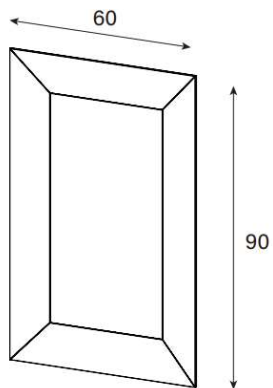

Auch in Grösse 50x80cm (328.-) / 70x110 cm (498.-) / 80x120 cm (568.-) / 90x140 cm (698.-) bestellbar

Farbauswahl für Rahmen auf Seite 5

VINTAGE

HxB = 90x60 cm

uVP

| | |
|---------------------------|-------|
| MR-VT-60x90PL-Rahmenfarbe | 348.- |
| MR-VT-60x90BR-Rahmenfarbe | 348.- |
| MR-VT-60x90SM-Rahmenfarbe | 348.- |

Auch in Grösse 50x80cm (298.-) / 70x110 cm (428.-) / 80x120 cm (498.-) / 90x140 cm (598.-) bestellbar

RAMP

HxB = 90x60 cm

uVP

| | |
|----------------|-------|
| MR-RP-60x90-PL | 848.- |
| MR-RP-60x90-BR | 848.- |
| MR-RP-60x90-SM | 848.- |