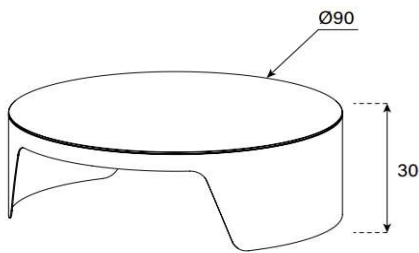

Fuss = Farbauswahl für Ess- und Bürotische | Seite 5

CT-RN100

HxB = 30x \varnothing 100 cm

uVP

| | |
|------------------------|---------|
| CT-RN100-PG1-Fussfarbe | 798.- |
| CT-RN100-PG2-Fussfarbe | 898.- |
| CT-RN100-PG3-Fussfarbe | 1'148.- |
| CT-RN100-PG4-Fussfarbe | 1'298.- |