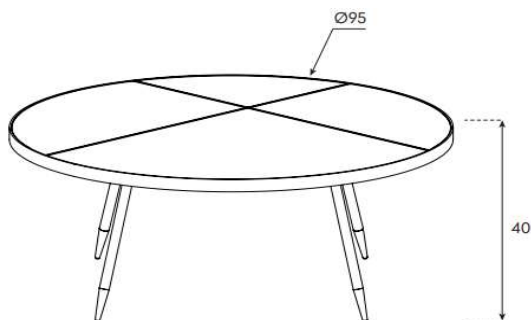

CT-SET-PTC

Bestehend aus:
1x CT-SET-PTC-A
1x CT-SET-PTC-B

CT-SET-PTC-A

HxØ = 40x Ø 95 cm

uVP

CT-SET-PTC-A-PG1-Fussfarbe	898.-
CT-SET-PTC-A-PG2-Fussfarbe	998.-
CT-SET-PTC-A-PG3-Fussfarbe	1'098.-
CT-SET-PTC-A-PG4-Fussfarbe	1'198.-