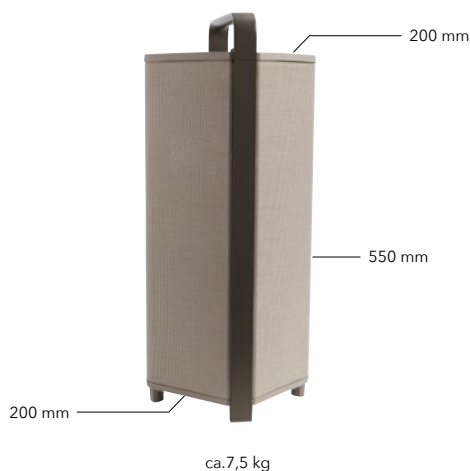

ESCAPE P6 AIR

Änderungen und Irrtümer vorbehalten, Abbildung ähnlich.

Raumübergreifendes Musikstreaming

Vom Garten durch das Wohnzimmer, in die Küche und wieder zurück - und dabei keine Sekunde des Lieblingssongs verpassen. Mit dem Escape P6 AIR kein Problem. Durch die Einbindung in ein bestehendes Netzwerk nutzen Sie ohne weitere Mühen modernes und raumübergreifendes WLAN-Streaming. Mittels Apple AirPlay, Google Chromecast, Spotify Connect

ESCAPE P6 AIR

Schwarz

Weiß

Tan

DESIGN

Hochwertiges und robustes Textil aus Multifilament-Polyestergarn. Mit Handgriff aus pulverlackiertem Aluminium.

PRODUKTHIGHLIGHTS

- aptX™ Bluetooth®
- WLAN
- Spotify Connect, Airable Radio
- Apple AirPlay, Chromecast built-in
- Roon ready (Abonnement erforderlich)
- Präziser 360° Klang
- Leistungsstarker 24-Bit-DSP-Prozessor
- 2x 3" Fullrange-Treiber + 6,5" Subwoofer
- Leistungsstarker Akku für bis zu 16 Stunden Hörerlebnis
- Spritzwassergeschützt (IPX4)
- Bedienung über die Escape Remote App oder direkt am Gerät