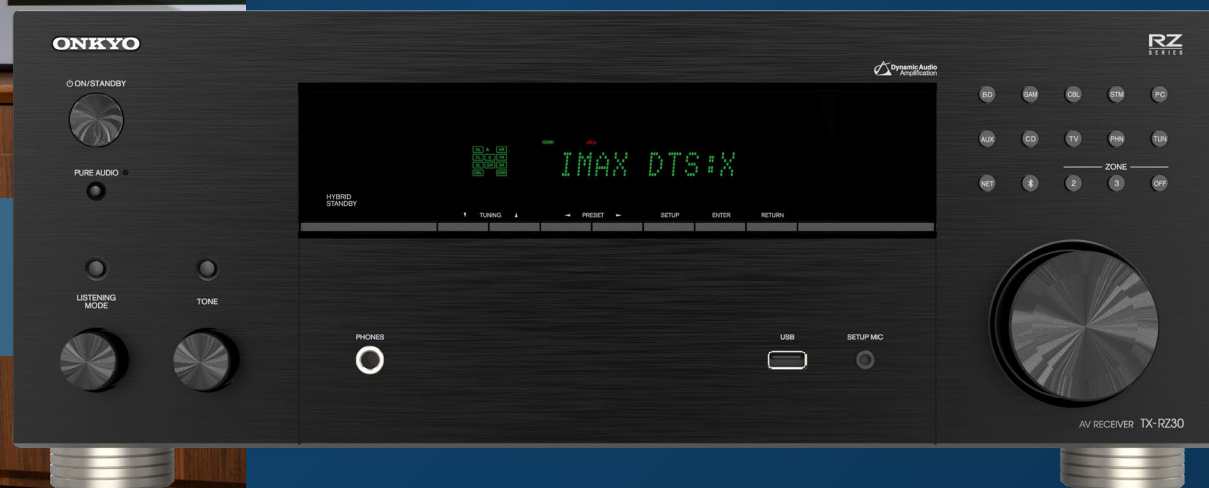

TX-RZ30

ONKYO®

AU CŒUR DU DIVERTISSEMENT

Depuis près de 80 ans, Onkyo offre aux audiophiles une expérience audio inégalée. Grâce à un circuit analogique unique et à une technologie d'amplification haut de gamme, le TX-RZ30 à 9.2 canaux restitue vos contenus préférés avec un son hors du commun - des aigus exceptionnels et des graves profonds jusqu'à 5 Hz. Les AVR de la gamme RZ sont équipés de Dirac Live, du contrôle des basses Dirac Live en option pour deux sorties de caisson de basses indépendantes, du Dolby Atmos, de Works with Sonos, et de l'IMAX Enhanced pour que votre amplificateur devienne le cœur de votre système de divertissement.

TX-RZ30
AMPLIFICATEUR AUDIO VIDÉO PREMIUM

RZ SERIES

TX-RZ30

AMPLIFICATEUR AUDIO VIDÉO PREMIUM

PUISSANCE & AMPLIFICATION	9*170 W (6ohms, 1 kHz, 1% THD, piloté par 1 canal , IEC)
	9 canaux amplifiés
	Amplificateur de classe AB
	5Hz-100kHz (+1/-3dB)
	Traitement 9.2 canaux
HDMI ET ENTRÉES VIDÉO	6 Entrées / 2 Sorties (eARC)
	8K/4K Ultra HD
	Dolby Vision, HDR10+, HDCP2.3, HDMI2.1a VRR, QFT, ALLM, SBTM
	1 composante, 2 composites
ENTRÉES/SORTIES AUDIO	6 RCA, 1 RCA Phono
	1 Opt, 1 Coax
	Sortie préamplifiée RCA 9.2 canaux (2 sorties caisson de basses indépendantes)
	Zone 2 Stéréo RCA
MODES SURROUND	Dolby Atmos, Dolby Surround
	DTS:X, Neural:X
	IMAX Enhanced
STREAMING	Roon Tested
	Chromecast intégré
	AirPlay 2
	Spotify