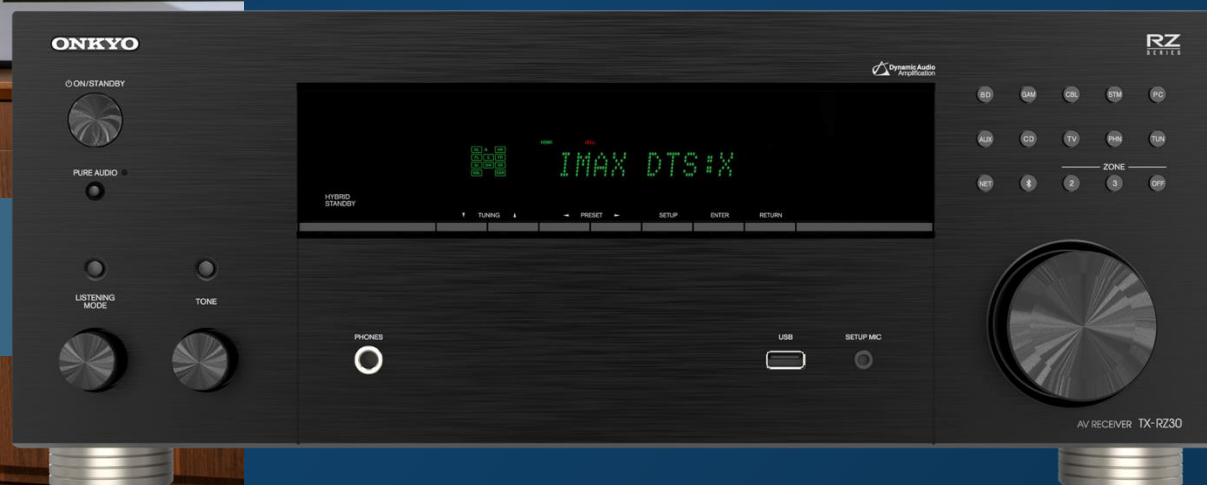

TX-RZ30

ONKYO®

THE HEARTBEAT OF ENTERTAINMENT

Seit fast 80 Jahren bietet Onkyo audiophilen Musik-/Filmeliebhaern einen überragenden Klang. Dank einzigartiger analoger Schaltkreise und High-End-Verstärkertechnologie gibt der 9.2-Kanal Onkyo TX-RZ30 Ihre Lieblingsinhalte mit einem überragenden Klang wieder - mit beeindruckenden Höhen und erweiterten tiefen Bässen bis hinunter zu 5 Hz. Beliebte Funktionen wie Dirac Live, optionale Dirac Live-Bassteuerung für zwei unabhängige Subwoofer-Ausgänge, Dolby Atmos, Works with Sonos und IMAX Enhanced gehören zur Standardausstattung der AVRs der RZ-Serie von Onkyo und machen sie zum Herzstück Ihres Entertainment-Systems.

TX-RZ30

PREMIUM AUDIO VIDEO RECEIVER

RZ SERIES

TX-RZ30

PREMIUM AUDIO VIDEO RECEIVER

LEISTUNG UND VERSTÄRKUNG	9*170 W (6 Ohm, 1 kHz, 1% THD, 1-ch driven, IEC)
	9-Kanal-Verstärker
	Class AB Verstärker
	5Hz-100kHz (+1/-3dB) 9.2 Kanal Verarbeitung
HDMI UND VIDEO EINGÄNGE	6 In / 2 Out (eARC)
	8K/4K Ultra HD
	Dolby Vision, HDR10+, HDCP2.3, HDMI2.1a VRR, QFT, ALLM, SBTM
	1 component, 2 composites
AUDIO IN/OUT	6 RCA, 1 RCA Phono
	1xoptisch, 1xkoaxial
	9.2-Kanal-Vorverstärkerausgänge (2 unabhängige Subwoofer-Ausgänge)
	Zone 2 Stereo RCA
SURROUND MODES	Dolby Atmos, Dolby Surround
	DTS:X, Neural:X
	IMAX Enhanced
STREAMING	Roon Tested
	Chromecast built-in
	AirPlay 2
	Spotify

STREAMING	Amazon Music HD
	Tidal
	Deezer
	TuneIn
HAUPTMERKMALE	Wi-Fi/Bluetooth®
	Dirac Live® Room Correction Full Bandwidth License Included
	Optional Dirac Live® Bass Control
	Works with Sonos - w/Volume Pass-Through
	THX® zertifiziert, für Theater Reference Sound
	Klipsch Optimized Mode
ALLGEMEINE INFORMATIONEN	Produktabmessungen (BxHxT)
	435 x 177,5 x 382,5 mm
	Verpackungsabmessungen (BxHxT)
	540 x 270 x 467 mm
	Nettogewicht des Produkts
	11,5 kg
	Bruttogewicht des Produkts
	14,5 kg
STROMVERBRAUCH	760W
	2 W Netzwerk-Standby
SKU	TX-RZ30BMMM
EAN CODE	4573211155716