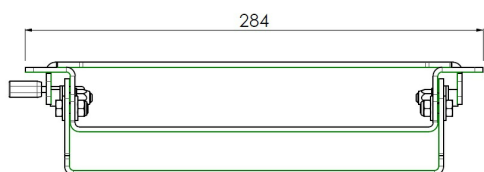

## Tiltbare VESA wall mount

### Features

**Weight:** 3.00 kg

**Colour:** Black

**Maximum load:** 50 kg

**Screen position:** Landscape

**Type bracket/interface:** VESA

**Range bracket/interface:** VESA 75, 100, 200-100, 200

**Tilt function:** +15° till -15°

**Mounting system:** 170 x 140 mm

Mount size:

VESA 75	M4
VESA 100	M5
VESA 200-100	M5
VESA 100-200	M5
VESA 200	M6
VESA 200	M8